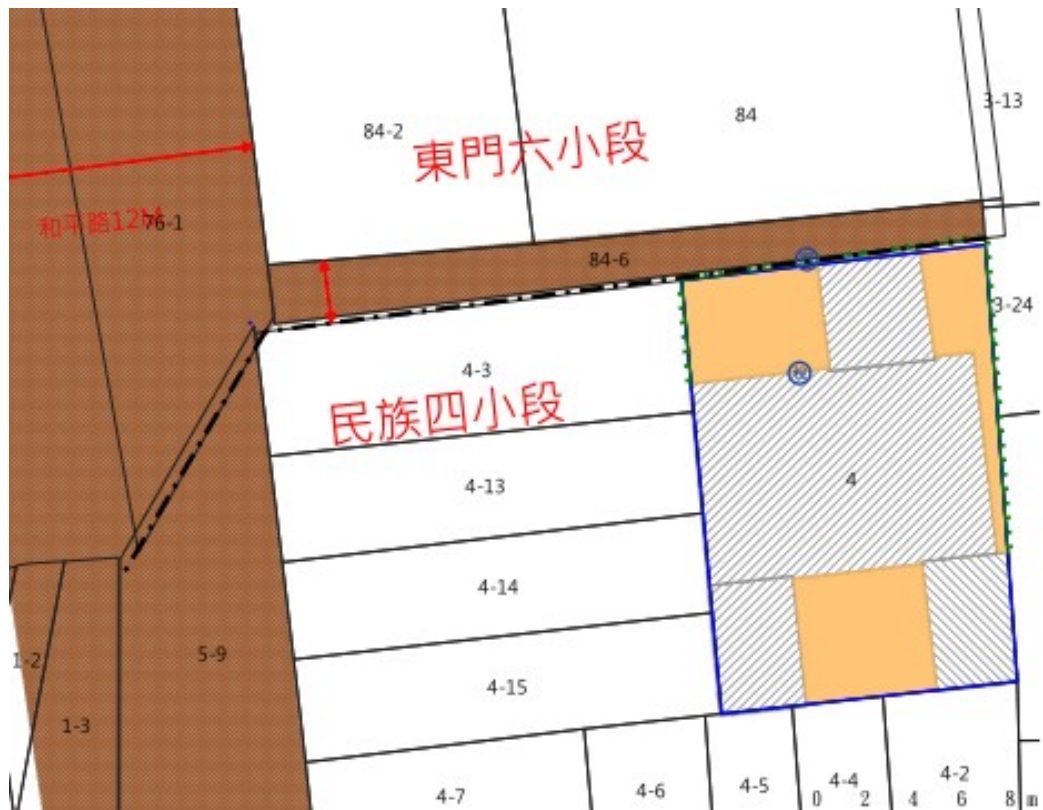

# 111 年度第 1 批公告標租文化資產坐落位置示意略圖

◎非屬標租公告內容，僅供參考使用，投標人應依地政機關核發資料自行查看相關位置，不得以本位置圖記載有誤而要求損害賠償或解除標租契約退還保證金。

標號 1

位置：嘉義市民族段四小段 4 地號及其上 200 建號（門牌：嘉義市和平路 136 巷 2 號）

◎位置略圖僅供參考，有關地籍資料，請自行向地政機關查閱