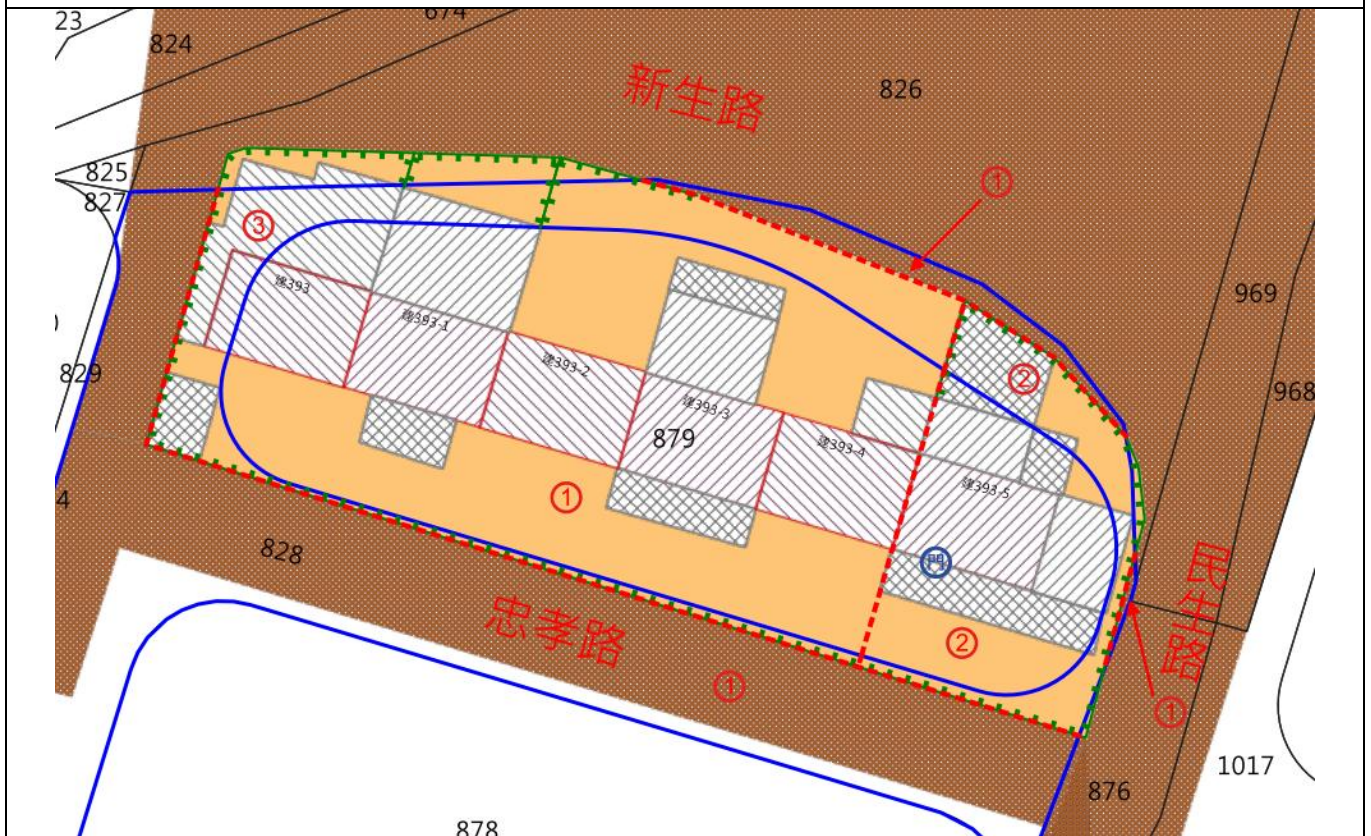

第 1 標號

「豐原林務局宿舍群」

第 2 標號

「霧峰光復新村省府眷舍」