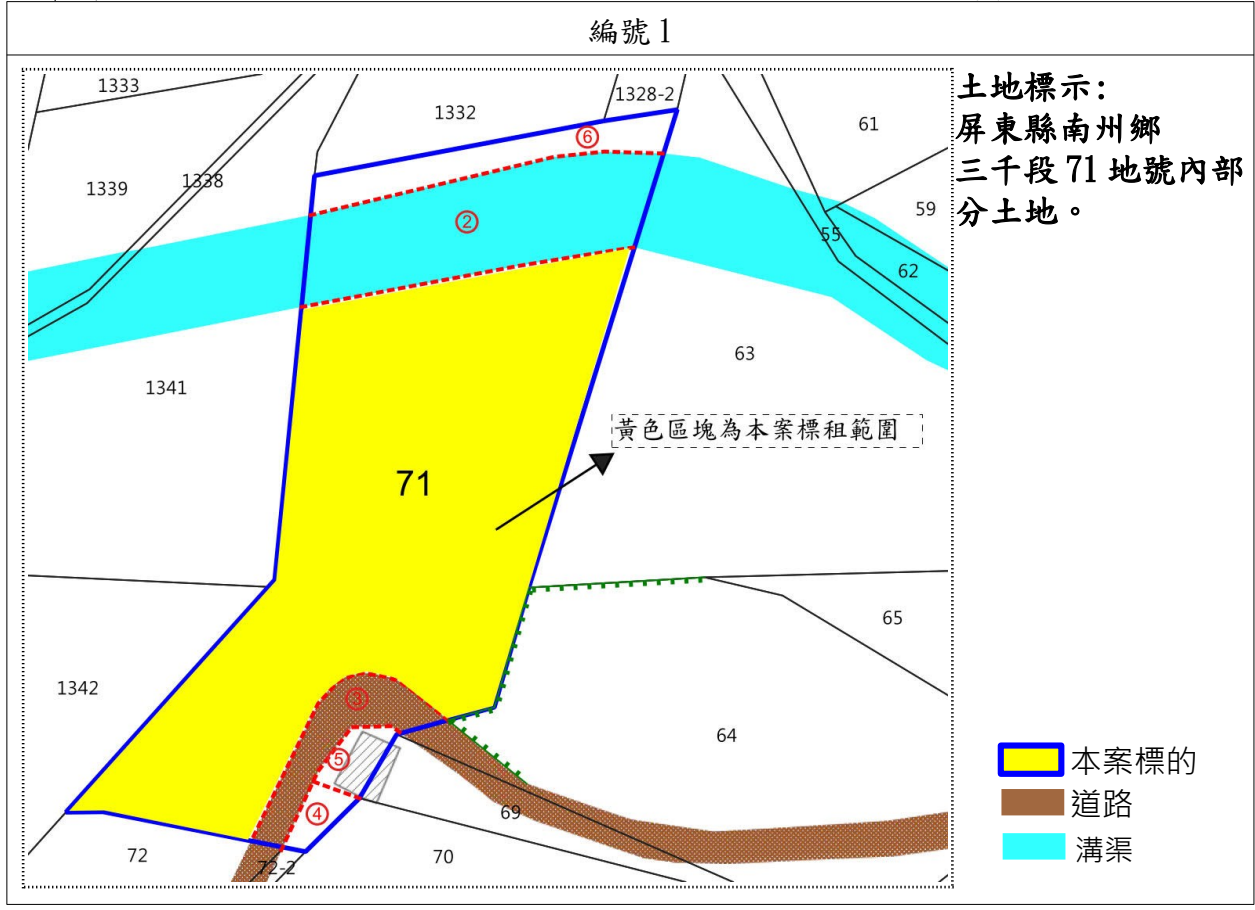

國有非公用土地設置太陽光電發電設備標租案

租賃標的位置圖

◎位置略圖僅供參考，有關地籍資料，請自行向地政機關查閱。