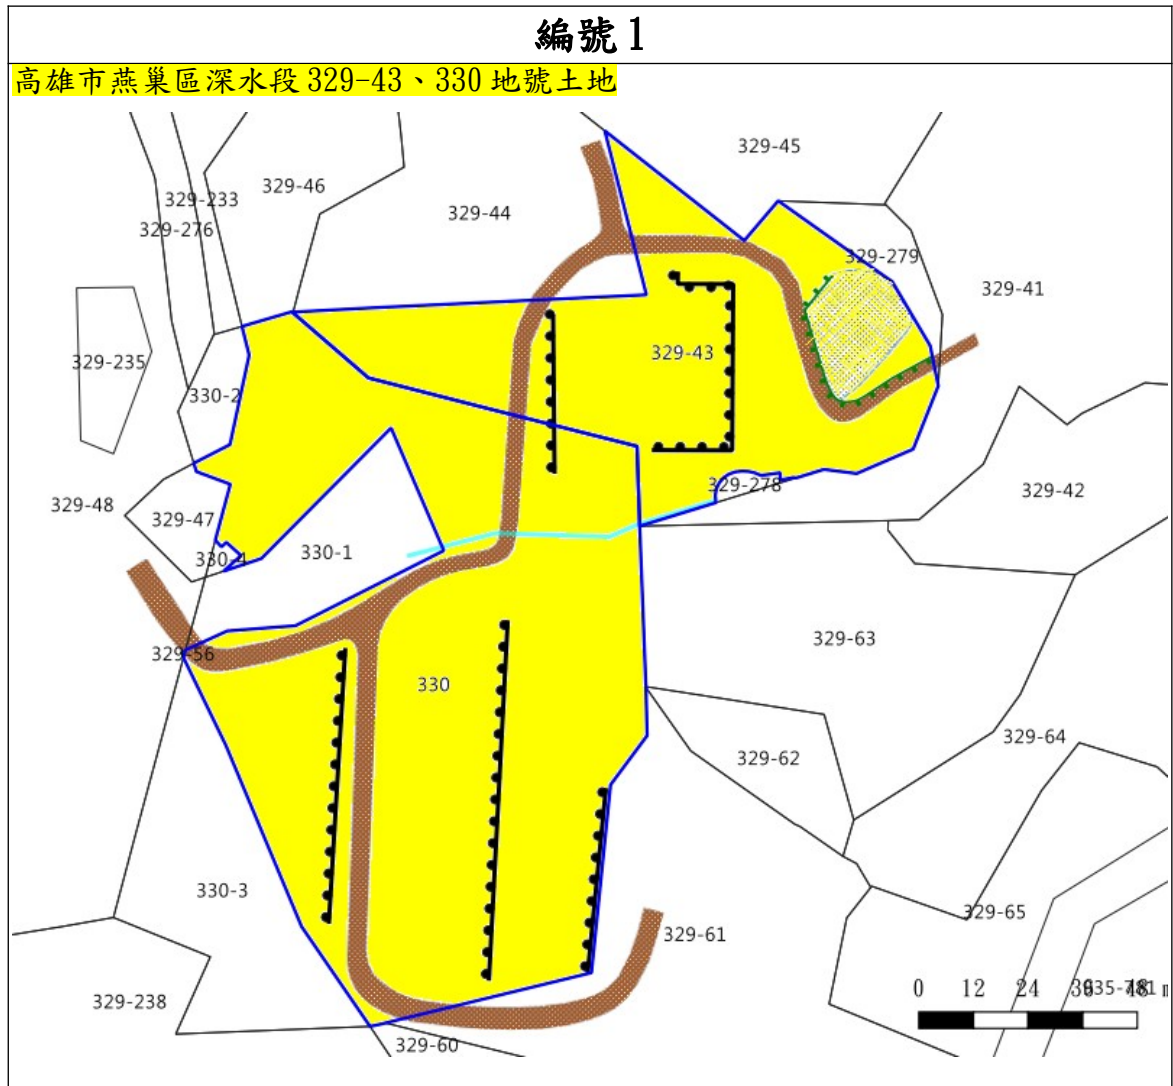

國有非公用土地設置太陽光電發電設備標租案 租賃標的位置圖

◎位置略圖僅供參考，有關地籍資料，請自行向地政機關查閱

國有非公用土地設置太陽光電發電設備標租案 租賃標的位置圖

◎位置略圖僅供參考，有關地籍資料，請自行向地政機關查閱