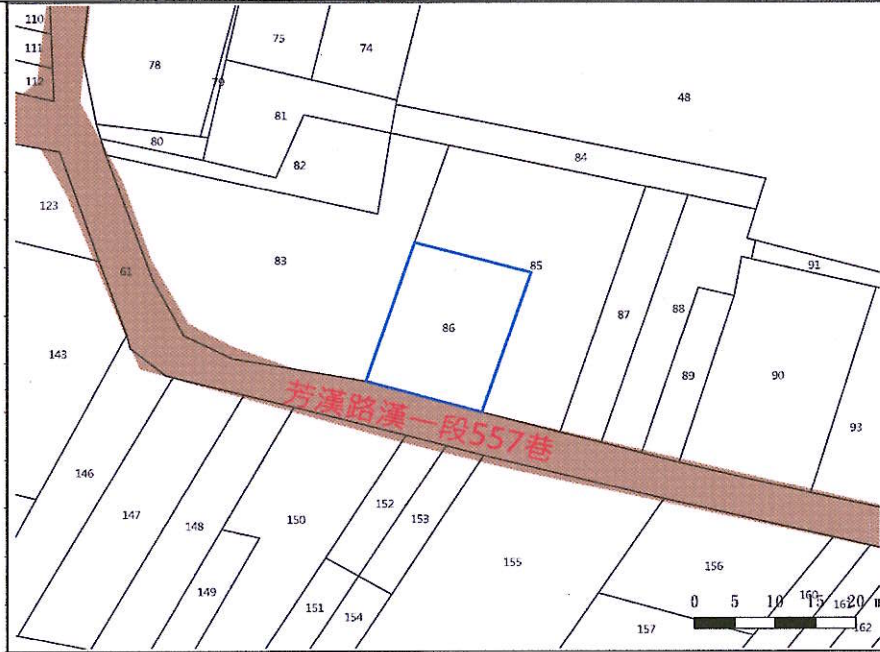

# 第 1 標號

彰化縣芳苑鄉海尾段86地號國有土地

## 第 2 標號

彰化縣永靖鄉永發段 400 地號國有土地

### 第 3 標號

南投縣魚池鄉明潭段 735 地號(位置圖第 3 錄)國有土地