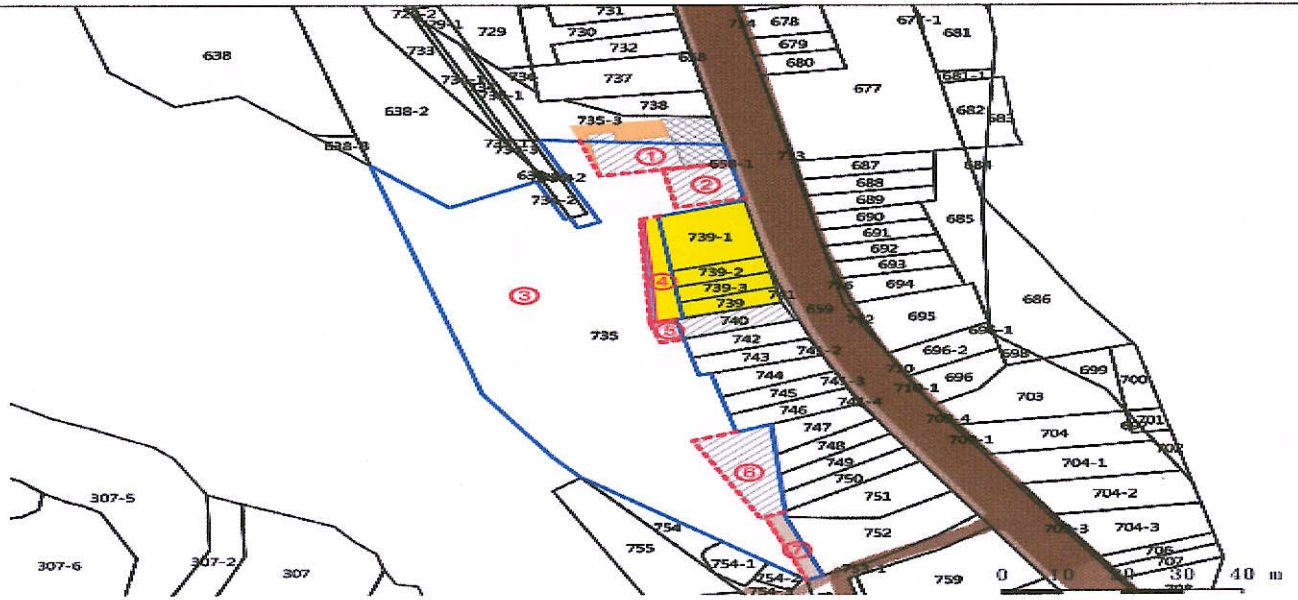

# 第 1 標號

彰化縣芳苑鄉海尾段86地號國有土地

## 第 2 標號

彰化縣永靖鄉永發段 400 地號國有土地

### 第 3 標號

南投縣魚池鄉明潭段 735 地號(位置圖第 3 錄)國有土地