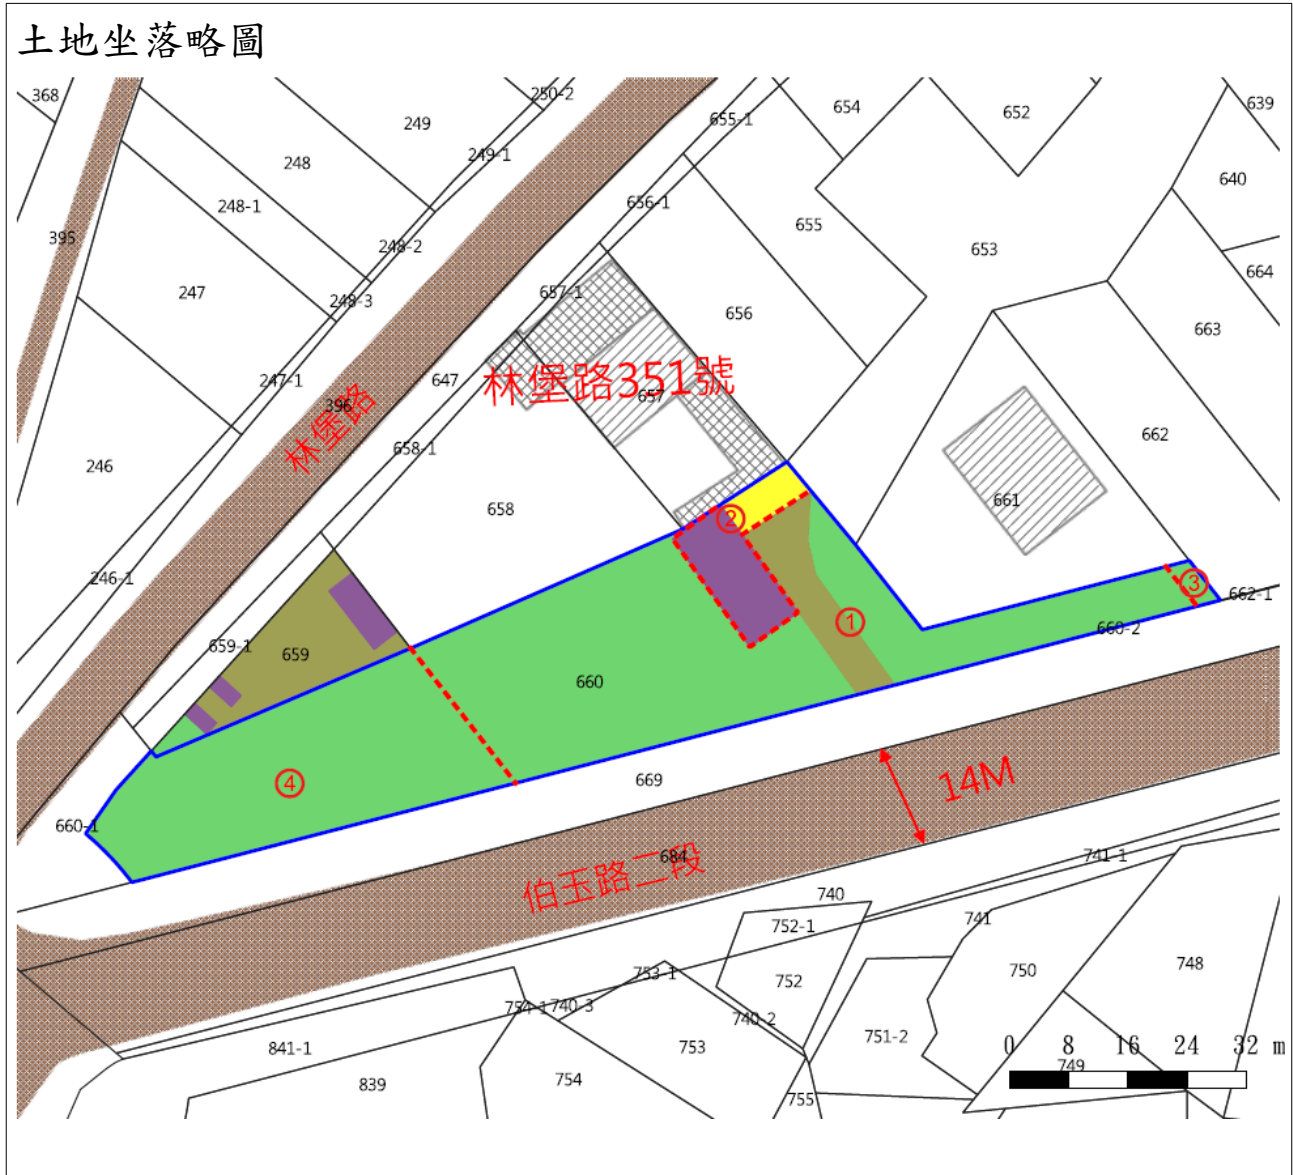

## 114 年度第 5 批標租國有非公用不動產坐落位置示意略圖

◎非屬標租公告內容，僅供參考使用，投標人應依地政機關核發資料自行查看相關位置，不得以本位置圖記載有誤而要求損害賠償或解除標租契約退還保證金。

標的: 金門縣金寧鄉中三劃測段 660 地號(第 4 錄)

地上物現況: 林堡路 351 號西南方約 40M 之雜草地

# 標號 2

## 114 年度第 5 批標租國有非公用不動產坐落位置示意略圖

◎非屬標租公告內容，僅供參考使用，投標人應依地政機關核發資料自行查看相關位置，不得以本位置圖記載有誤而要求損害賠償或解除標租契約退還保證金。

標的: 金門縣金寧鄉寧湖二劃測段 1032-4 地號(第 2 錄)

地上物現況: 東坑村 26 號北方旁雜草地