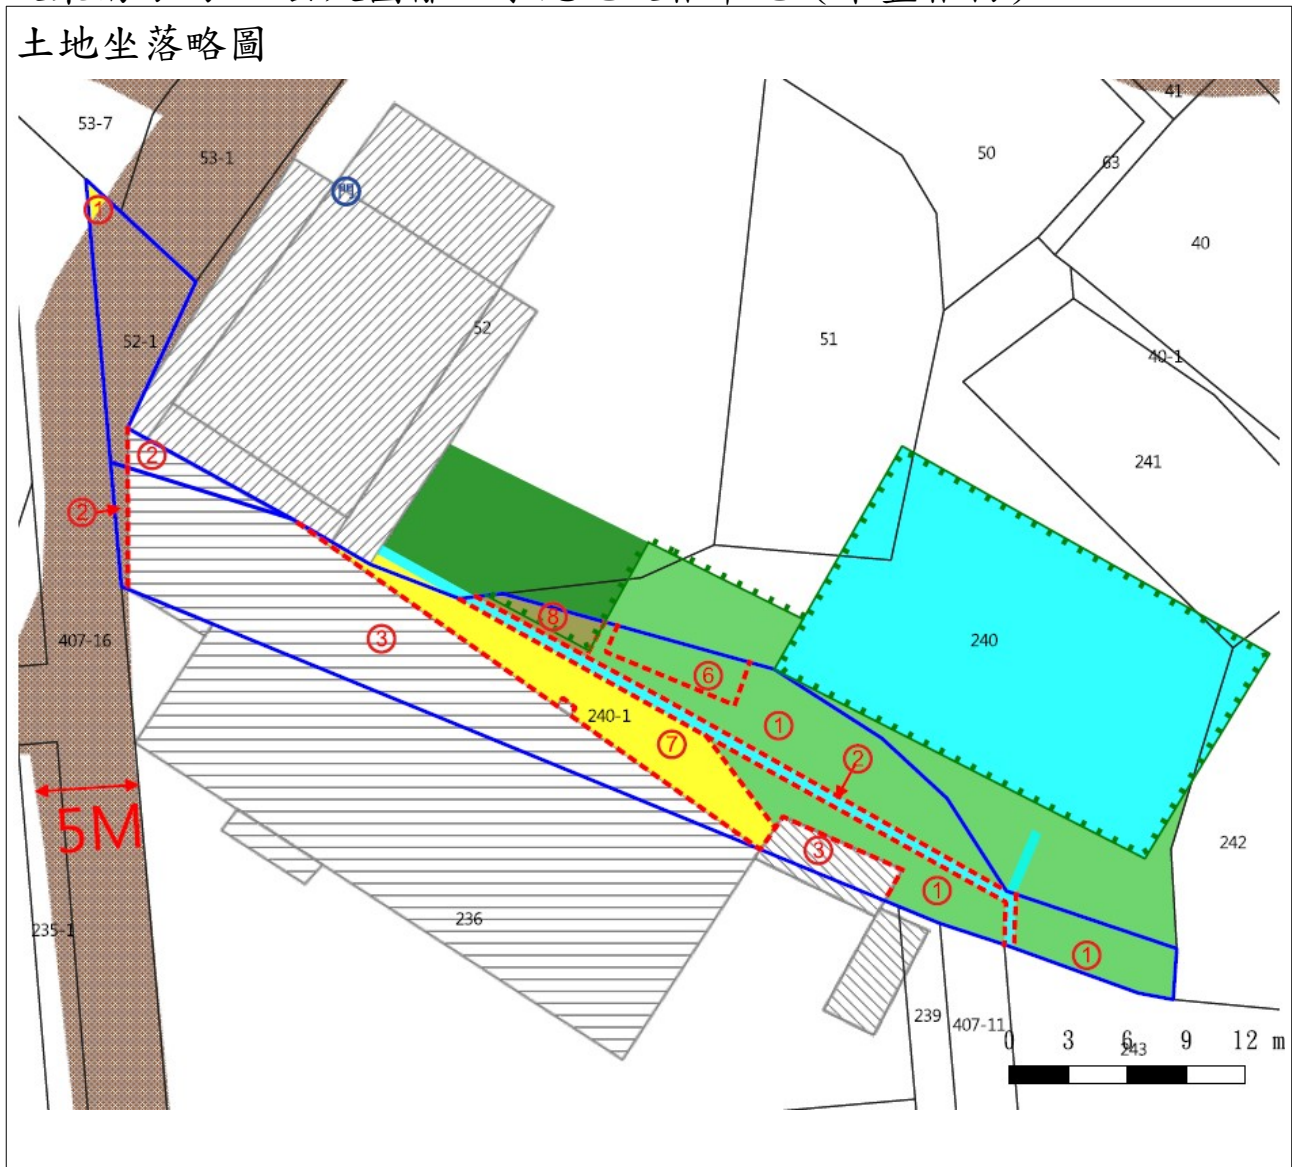

標號 1

112 年度第 5 批標租國有非公用不動產坐落位置示意略圖

◎非屬標租公告內容，僅供參考使用，投標人應依地政機關核發資料自行查看相關位置，不得以本位置圖記載有誤而要求損害賠償或解除標租契約退還保證金。

標的：金門縣金城鎮小西門劃測段 52-1(第 2 錄)、240-1(第 3、7、8 錄)地號

地上物現況：小西門 4-1 號南方 16 公尺鐵皮屋、東南方 31 公尺貨櫃及東南方約 22 公尺圍籬、水泥地及雜草地（堆置雜物）

標號 2

112 年度第 5 批標租國有非公用不動產坐落位置示意略圖

◎非屬標租公告內容，僅供參考使用，投標人應依地政機關核發資料自行查看相關位置，不得以本位置圖記載有誤而要求損害賠償或解除標租契約退還保證金。

標的: 金門縣金寧鄉寧湖二劃測段 961-1 地號(第 2 錄)

地上物現況: 頂埔下 85 號東南方雜草泥土地

標號 3

112 年度第 5 批標租國有非公用不動產坐落位置示意略圖

◎非屬標租公告內容，僅供參考使用，投標人應依地政機關核發資料自行查看相關位置，不得以本位置圖記載有誤而要求損害賠償或解除標租契約退還保證金。

標的: 金門縣金城鎮天后宮段 2 地號(第 2、3、5 錄)

地上物現況: 光前路 83 號北方約 20 公尺石板地