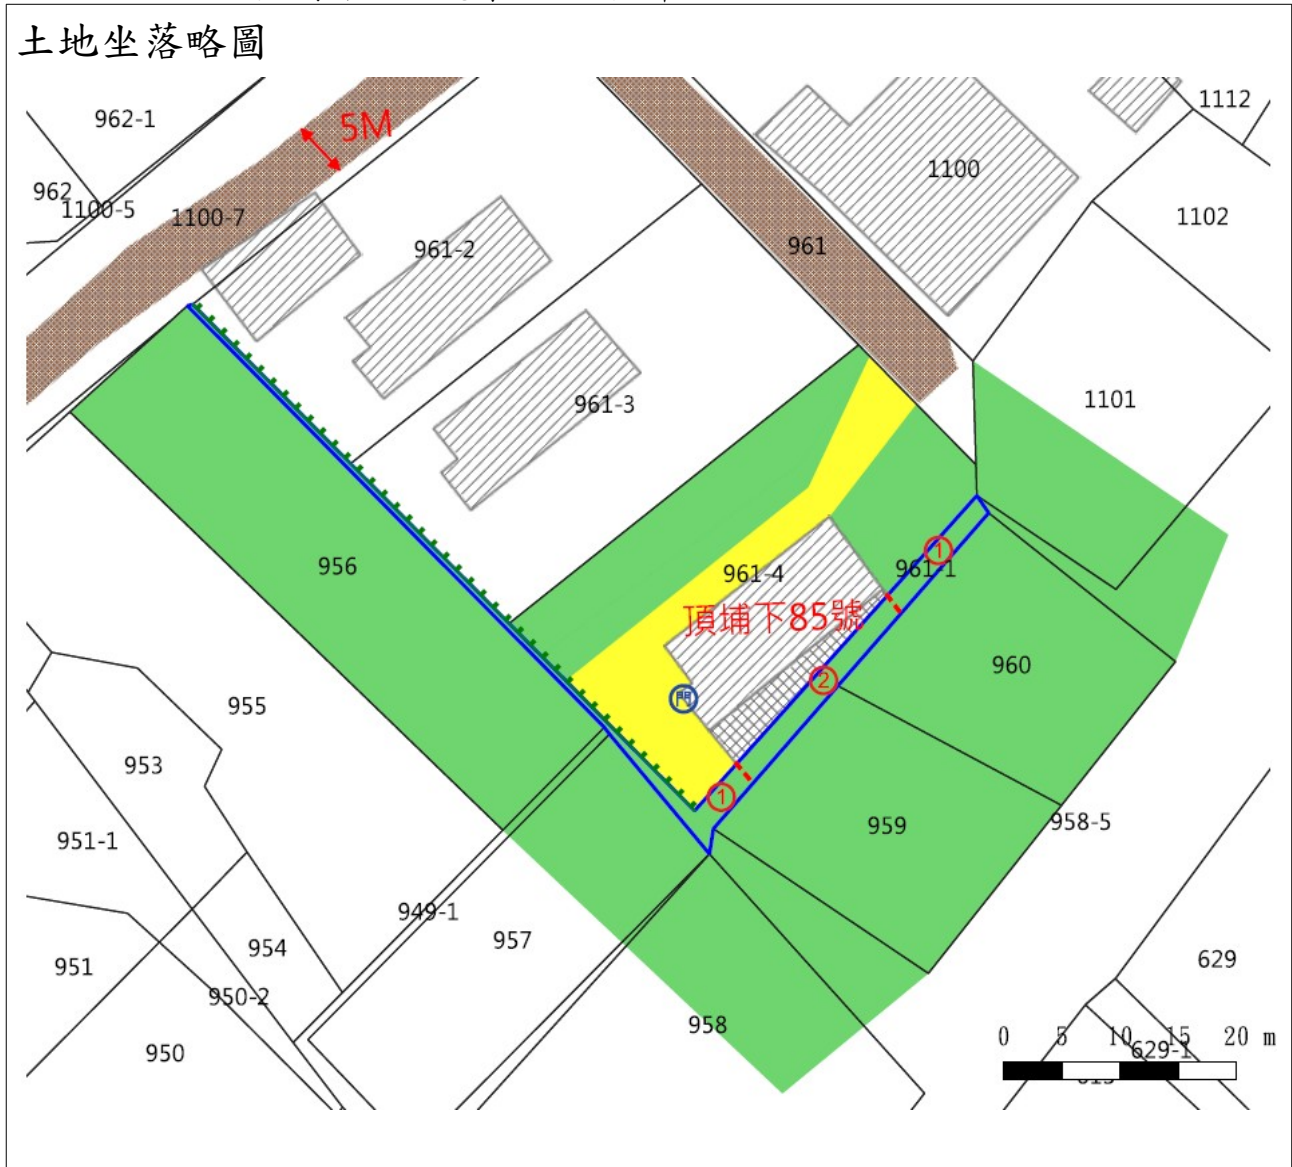

標號 1

112 年度第 5 批標租國有非公用不動產坐落位置示意略圖

◎非屬標租公告內容，僅供參考使用，投標人應依地政機關核發資料自行查看相關位置，不得以本位置圖記載有誤而要求損害賠償或解除標租契約退還保證金。

標的：金門縣金城鎮小西門劃測段 52-1(第 2 錄)、240-1(第 3、7、8 錄)地號

地上物現況：小西門 4-1 號南方 16 公尺鐵皮屋、東南方 31 公尺貨櫃及東南方約 22 公尺圍籬、水泥地及雜草地（堆置雜物）

標號 2

112 年度第 5 批標租國有非公用不動產坐落位置示意略圖

◎非屬標租公告內容，僅供參考使用，投標人應依地政機關核發資料自行查看相關位置，不得以本位置圖記載有誤而要求損害賠償或解除標租契約退還保證金。

標的: 金門縣金寧鄉寧湖二劃測段 961-1 地號(第 2 錄)

地上物現況: 頂埔下 85 號東南方雜草泥土地

標號 3

112 年度第 5 批標租國有非公用不動產坐落位置示意略圖

◎非屬標租公告內容，僅供參考使用，投標人應依地政機關核發資料自行查看相關位置，不得以本位置圖記載有誤而要求損害賠償或解除標租契約退還保證金。

標的: 金門縣金城鎮天后宮段 2 地號(第 2、3、5 錄)

地上物現況: 光前路 83 號北方約 20 公尺石板地