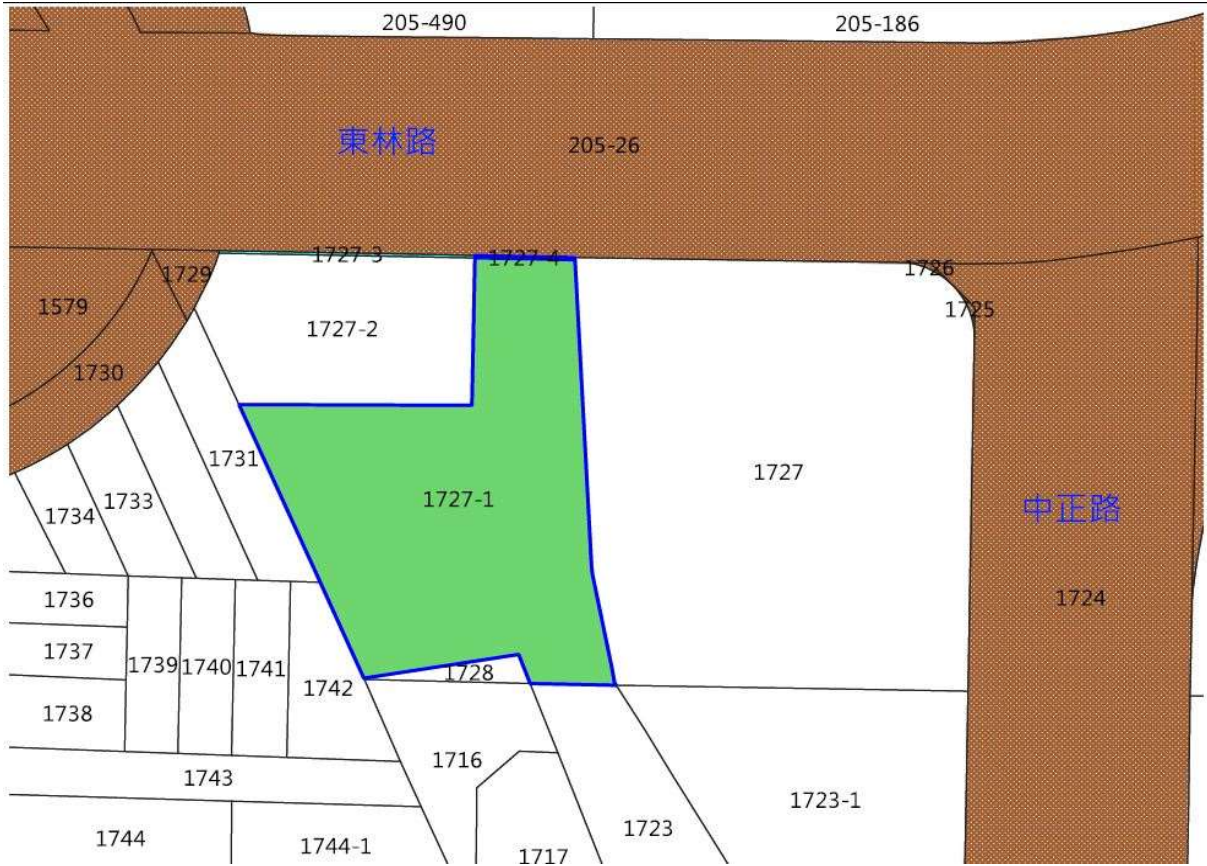

第 1 標

新竹市光復段 1289-13(第 4 錄)、1290-3(第 2 錄)地號國有土地

第 2 標

新竹市東橋段 491-7 地號、暫編 00001-000 建號國有房地

第 3 標

新竹市東橋段 491-8(第 2 錄)地號國有土地

第 5 標

新竹市光復段 243(第 11、12 錄)、243-3(第 1 錄)地號國有土地

第 6 標

新竹縣竹東鎮仁愛段 1727-1 地號

第 8 標

新竹縣竹北市華城段 155 及 159 地號國有土地

第 9 標

新竹縣竹東鎮陸豐段 530 及 536(第 1 錄)地號國有土地

第 10 標

新竹縣關西鎮仁安段 276 地號(第 5、11 錄)國有土地

第 11 標

新竹市崙子段 2086-1 地號(第 1 錄)

第 12 標

新竹市崙子段 2086-1 地號(第 2 錄)

第 13 標

新竹市崙子段 1955-6 地號(第 12、13 錄)

第 14 標

新竹縣湖口鄉成功段 86 地號

第 15 標

新竹市育賢段 444 地號(第 10 錄)