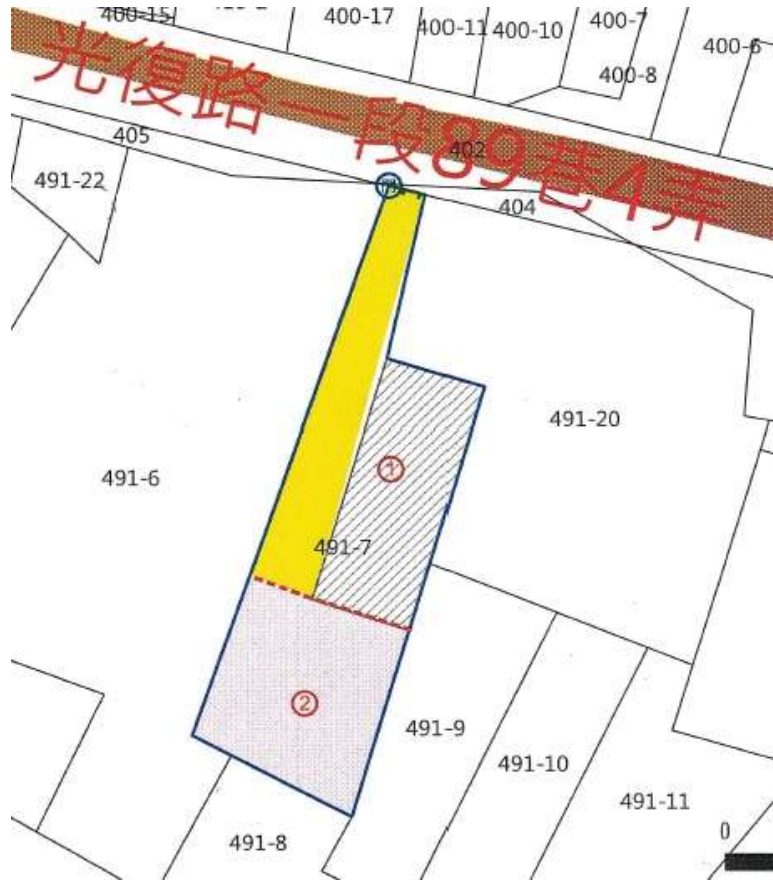

第 1 標

新竹市光復段 1289-13(第 4 錄)、1290-3(第 2 錄)地號國有土地

第 2 標

新竹市東橋段 491-7 地號、暫編 00001-000 建號國有房地

第 3 標

新竹市東橋段 491-8(第 2 錄)地號國有土地

第 5 標

新竹市光復段 243(第 11、12 錄)、243-3(第 1 錄)地號國有土地

第 6 標

新竹縣竹東鎮仁愛段 1727-1 地號

第 8 標

新竹縣竹北市華城段 155 及 159 地號國有土地

第 9 標

新竹縣竹東鎮陸豐段 530 及 536(第 1 錄)地號國有土地

第 10 標

新竹縣關西鎮仁安段 276 地號(第 5、11 錄)國有土地

第 11 標

新竹市崙子段 2086-1 地號(第 1 錄)

第 12 標

新竹市崙子段 2086-1 地號(第 2 錄)

第 13 標

新竹市崙子段 1955-6 地號(第 12、13 錄)

第 14 標

新竹縣湖口鄉成功段 86 地號

第 15 標

新竹市育賢段 444 地號(第 10 錄)