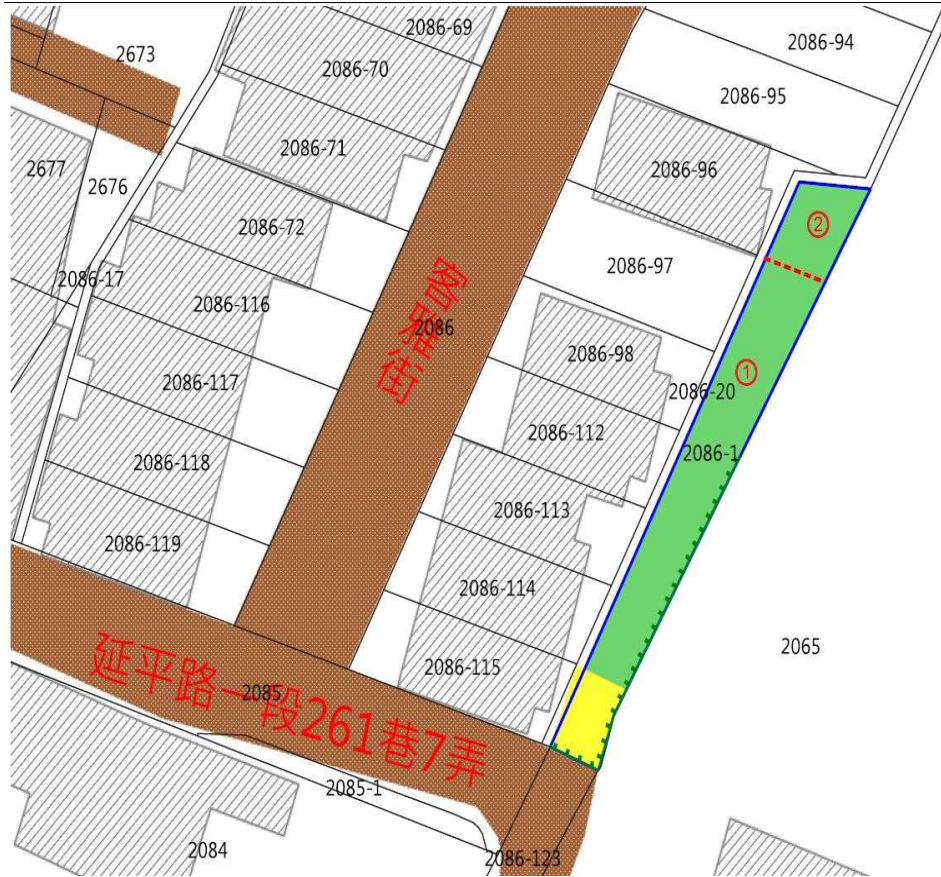

第 1 標

新竹市光復段 1289-13(第 4 錄)、1290-3(第 2 錄)地號國有土地

第 2 標

新竹市東橋段 491-7 地號、暫編 00001-000 建號國有房地

第 3 標

新竹市東橋段 491-8(第 2 錄)地號國有土地

第 5 標

新竹市光復段 243(第 11、12 錄)、243-3(第 1 錄)地號國有土地

第 6 標

新竹縣竹東鎮仁愛段 1727-1 地號

第 8 標

新竹縣竹北市華城段 155 及 159 地號國有土地

第 9 標

新竹縣竹東鎮陸豐段 530 及 536(第 1 錄)地號國有土地

第 10 標

新竹縣關西鎮仁安段 276 地號(第 5、11 錄)國有土地

第 11 標

新竹市崙子段 2086-1 地號(第 1 錄)

第 12 標

新竹市崙子段 2086-1 地號(第 2 錄)

第 13 標

新竹市崙子段 1955-6 地號(第 12、13 錄)

第 14 標

新竹縣湖口鄉成功段 86 地號

第 15 標

新竹市育賢段 444 地號(第 10 錄)