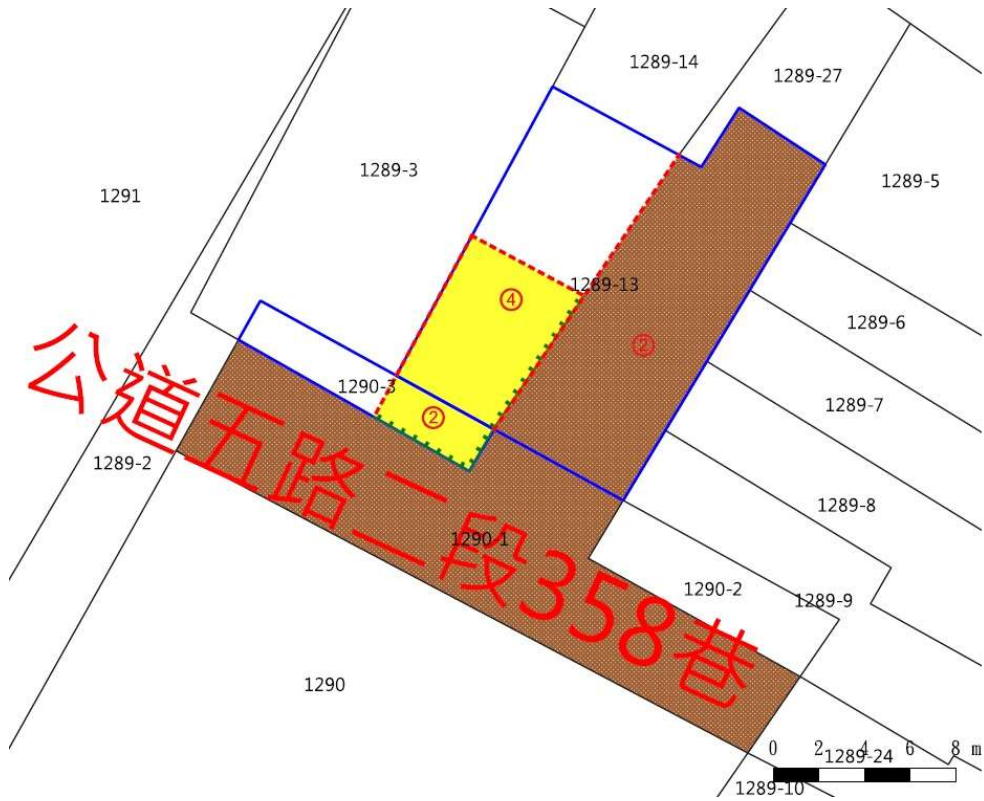

第 1 標

新竹市光復段 1289-13(第 4 錄)、1290-3(第 2 錄)地號國有土地

第 2 標

新竹市東橋段 491-7 地號、暫編 00001-000 建號國有房地

第 3 標

新竹市東橋段 491-8(第 2 錄)地號國有土地

第 5 標

新竹市光復段 243(第 11、12 錄)、243-3(第 1 錄)地號國有土地

第 6 標

新竹縣竹東鎮仁愛段 1727-1 地號

第 8 標

新竹縣竹北市華城段 155 及 159 地號國有土地

第 9 標

新竹縣竹東鎮陸豐段 530 及 536(第 1 錄)地號國有土地

第 10 標

新竹縣關西鎮仁安段 276 地號(第 5、11 錄)國有土地

第 11 標

新竹市崙子段 2086-1 地號(第 1 錄)

第 12 標

新竹市崙子段 2086-1 地號(第 2 錄)

第 13 標

新竹市崙子段 1955-6 地號(第 12、13 錄)

第 14 標

新竹縣湖口鄉成功段 86 地號

第 15 標

新竹市育賢段 444 地號(第 10 錄)