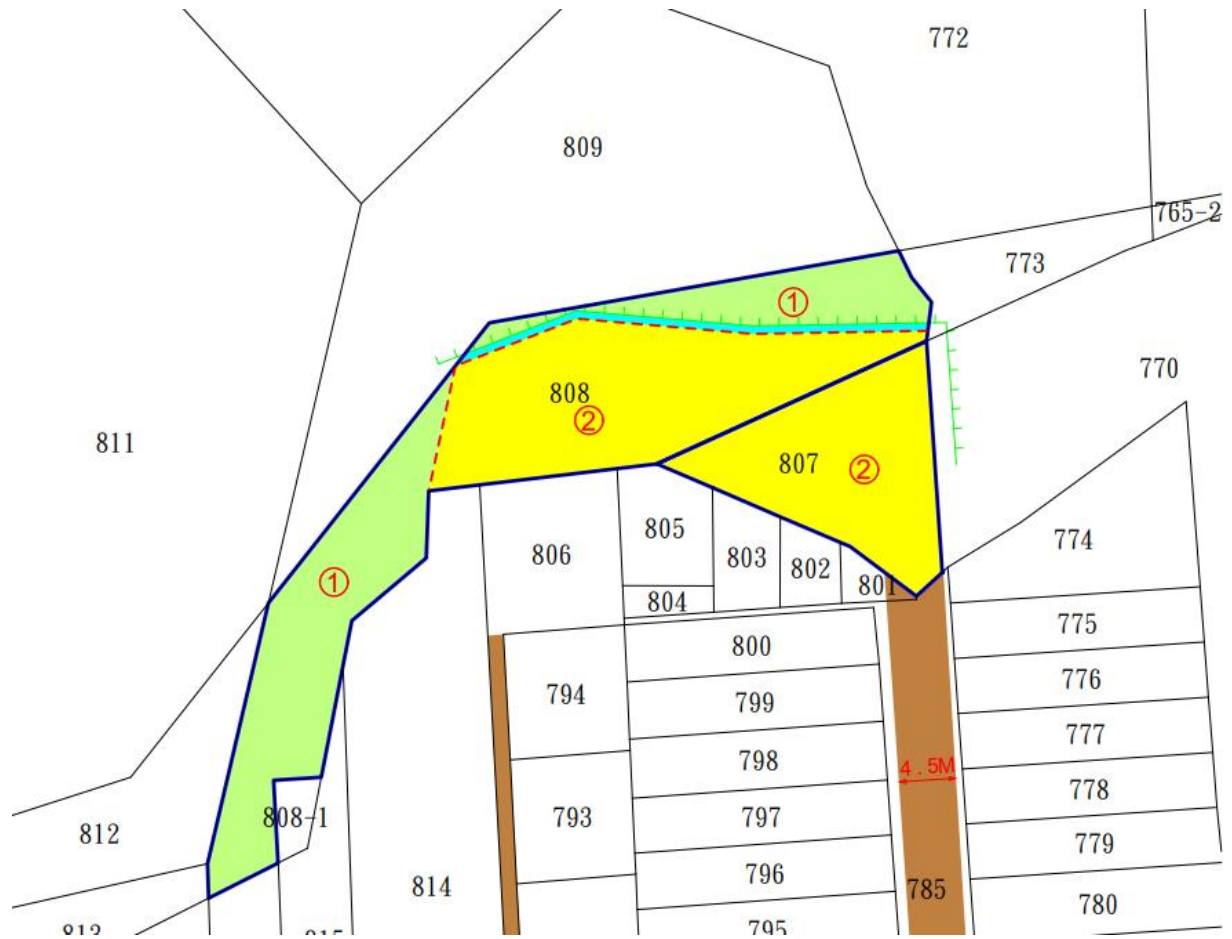

標號 7

土地位置：宜蘭縣蘇澳鎮中原段 807、808 地號國有土地（中山路 1 段 264 巷 11 號附近水泥地、碎石雜草林地部分擋土牆、水溝及中山路 1 段 268-4 號附近水泥地等），詳圖示。

土地坐落略圖：