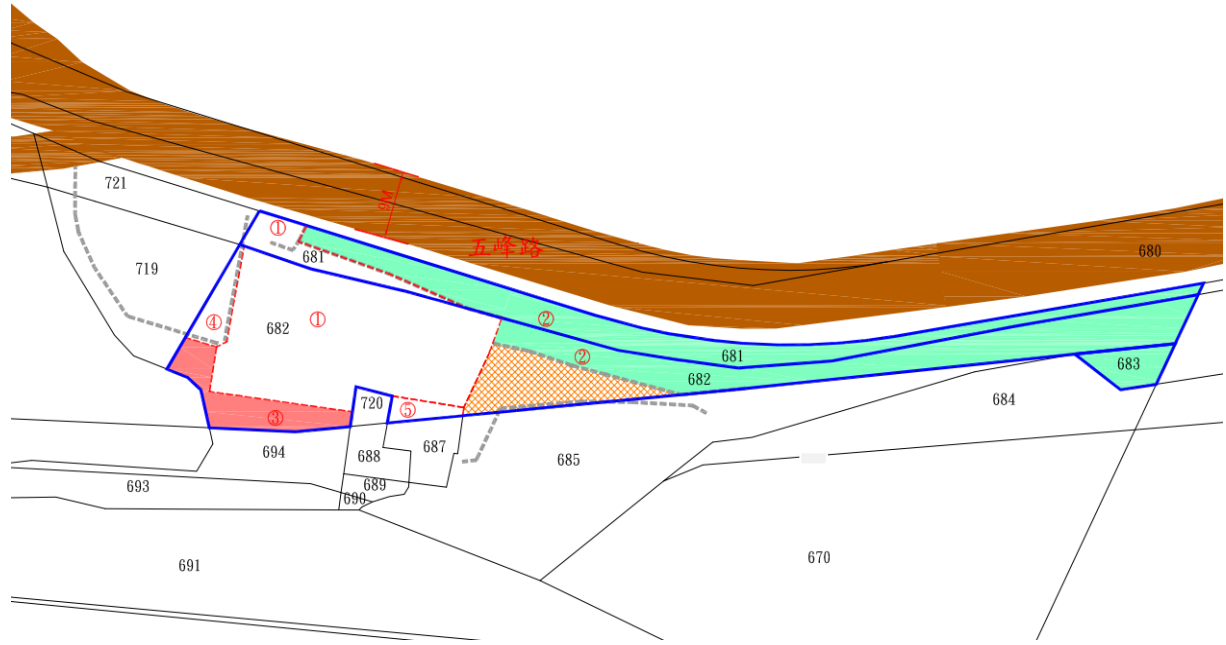

土地坐落略圖：

標號 3

土地位置：宜蘭縣頭城鎮新興二段 209 地號國有土地（新興路 270 號附近道路、雜草地等），詳圖示。

土地坐落略圖：

標號 4

土地位置：宜蘭縣礁溪鄉得石新段 681、682 及 683 地號國有土地（中山路一段 657 號附近雜草地五峰路 83 巷 1 號附近道路邊坡、砌石駁坎、種植花木及雜木、擋土牆、木製地坪等），本標號 681 及 682 地號以約計面積出租，詳圖示 **681②**、**682②**、**683**。

土地坐落略圖：

標號 5

土地位置：宜蘭縣三星鄉大洲三段 782 地號國有土地（尚大路 79 號附近泥土地、田埂等），詳圖示。

土地坐落略圖：

標號 6

土地位置：宜蘭縣冬山鄉大進段 502、504 地號內國有土地（大進七路 133 號附近雜草林地等），本標號 504 地號以約計面積出租，詳圖示 **502、504①**。

土地坐落略圖：

標號 7

土地坐落略圖：