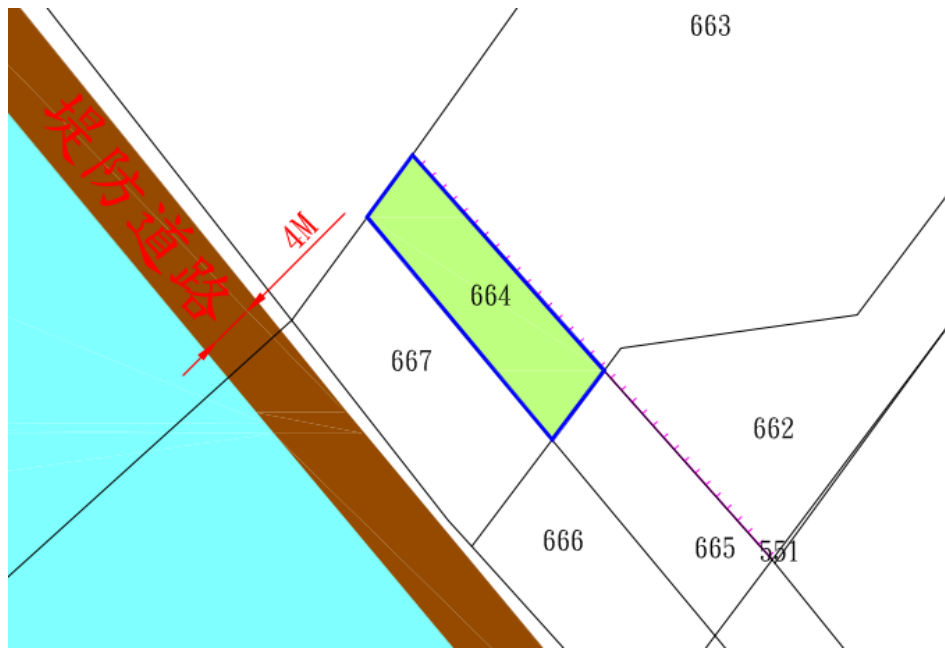

標號 5

土地位置：宜蘭縣頭城鎮拔雅林二段 664 地號國有土地（吉祥路 242 號附近雜草林地等）詳圖示。

土地坐落略圖：