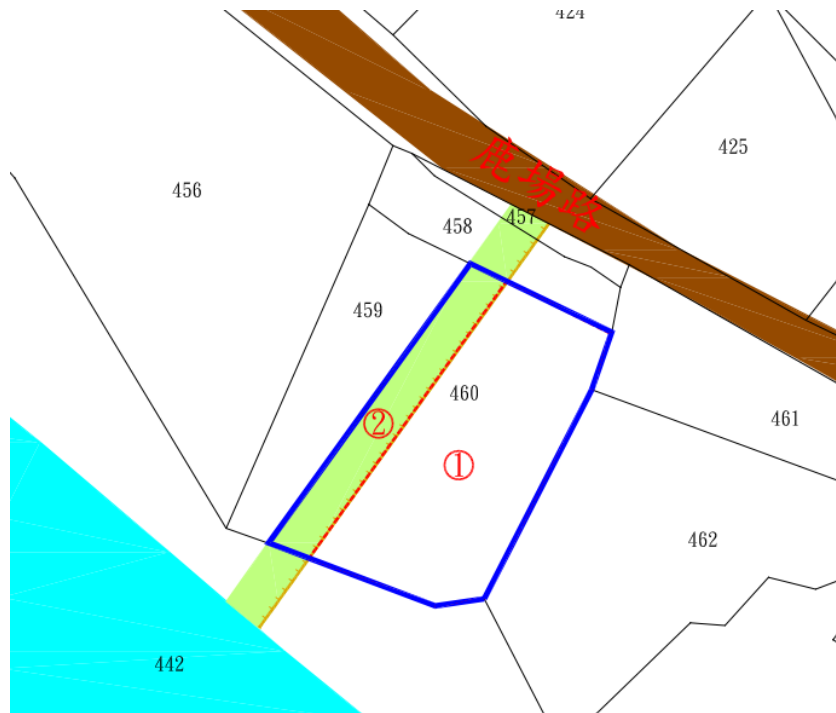

標號 4

土地位置：宜蘭縣大同鄉松羅二段 460 地號內國有土地（鹿場路 9 號附近雜草碎石地等）詳圖示②。

土地坐落略圖：