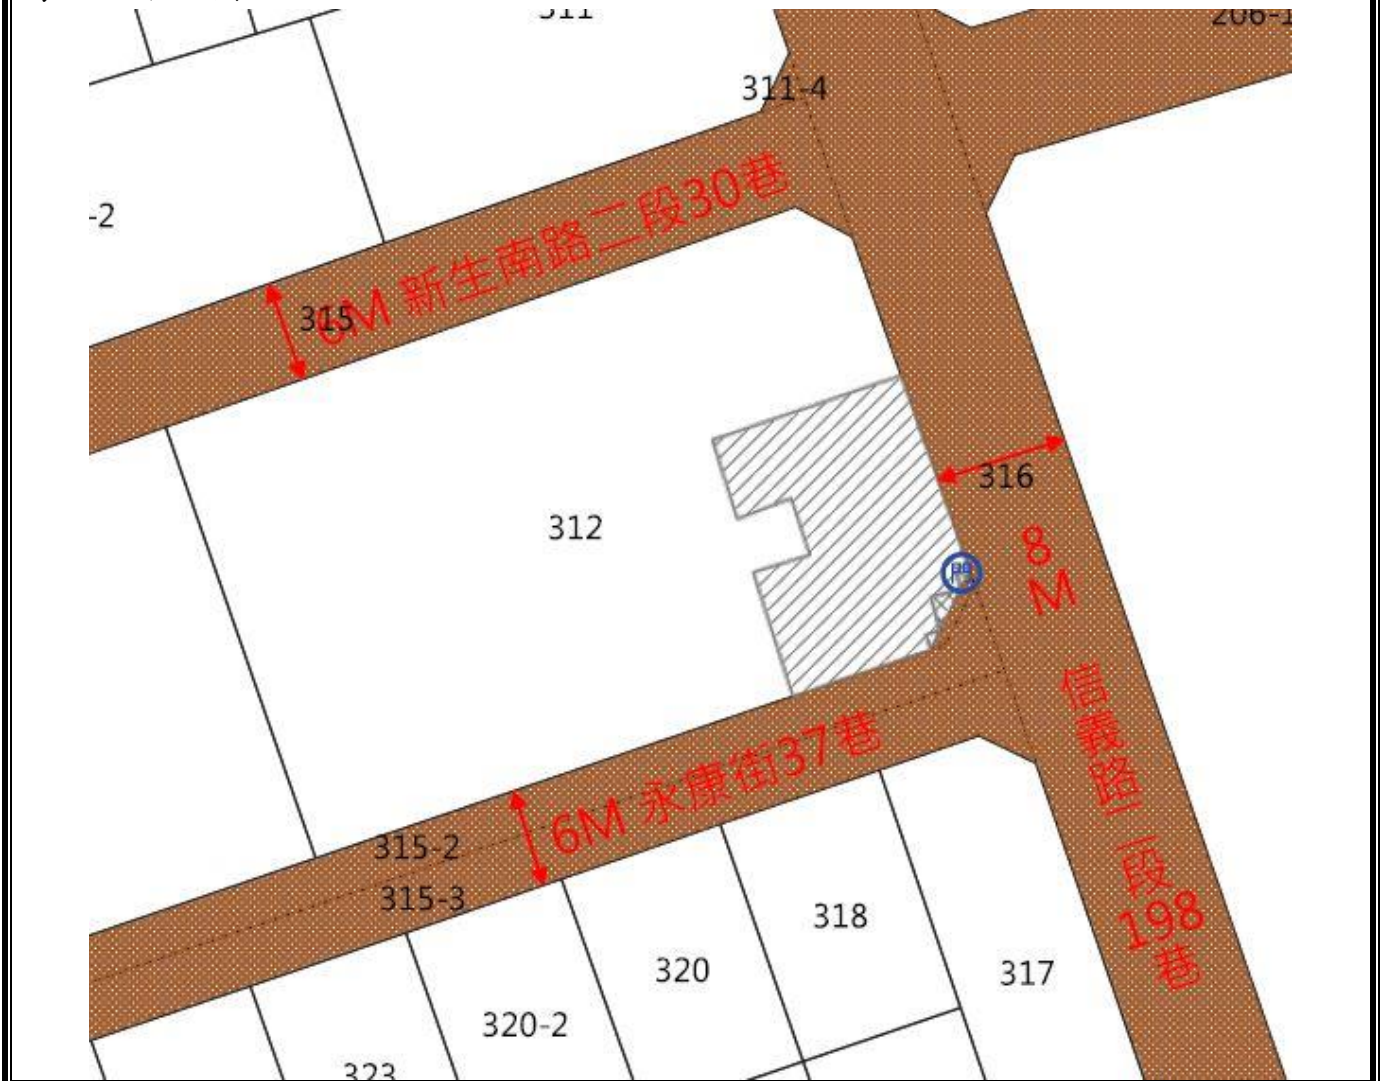

土地位置：宜蘭縣三星鄉大洲三段 298 地號國有土地（大洲路 338 號附近水泥地.泥土）詳圖示。

土地坐落略圖：

標號 8

土地位置：宜蘭縣宜蘭市坤門五段 250、255、256、258、259 地號國有土地（民權路二段 155 號附近圍籬內碎石雜草地等）詳圖示。

土地坐落略圖：

標號 9

土地位置：宜蘭縣頭城鎮更新段 484 地號國有土地（濱海路 3 段 48 號附近碎石雜草地）詳圖示。

土地坐落略圖：

標號 10

房地位置：臺北市大安區金華段一小段 343 建號(門牌：永康街 37 巷 35 號)

房地坐落略圖：

標號 11

土地位置：新北市板橋區大庭段 927-1166-1 地號暨地上同段 5996 建號國有房地（門牌：中正路 250 巷 94 號 3 樓）

土地坐落略圖：

標號 12

土地位置：宜蘭縣五結鄉季寶段 171 地號內國有土地（季水路 34 巷 2 號附近碎石地（放置雜物））詳圖示③。

土地坐落略圖：