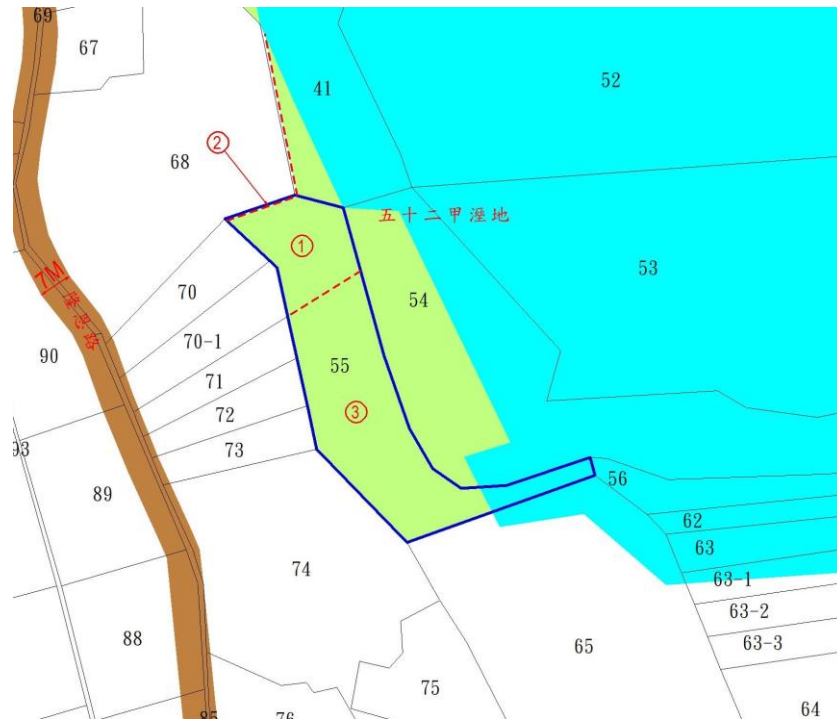

# 113 年度第 22 批標租國有非公用不動產坐落位置示意略圖

◎非屬標租公告內容，僅供參考使用，投標人應依地政機關核發資料自行查看相關位置，不得以本位置圖記載有誤而要求損害賠償或解除標租契約退還保證金。

## 標號 1

土地位置：宜蘭縣蘇澳鎮新隆恩段 55 地號內國有土地（隆恩路 76 號附近雜草林地）  
詳圖示①。

土地坐落略圖：

## 標號 2

土地位置：宜蘭縣三星鄉星月段 591 地號內國有土地（星義路 47 號附近雜草地）詳圖示①。

土地坐落略圖：

標號 3

土地位置：宜蘭縣羅東鎮東安段 470-10 地號內國有土地（陽明路 167 巷 4 號附近水泥地(部分上方停放車輛)）詳圖示①。

土地坐落略圖：

標號 4

土地位置：宜蘭縣大同鄉松羅二段 460 地號內國有土地（鹿場路 9 號附近雜草碎石地等）詳圖示②。

土地坐落略圖：

標號 5

土地位置：宜蘭縣頭城鎮拔雅林二段 664 地號國有土地（吉祥路 242 號附近雜草林地等）詳圖示。

土地坐落略圖：

標號 6

土地位置：宜蘭縣宜蘭市進士段 338 地號國有土地（宜科一路 279 巷 26 號旁雜草地及營建廢棄物(太空包)），詳圖示。

土地坐落略圖：

標號 7