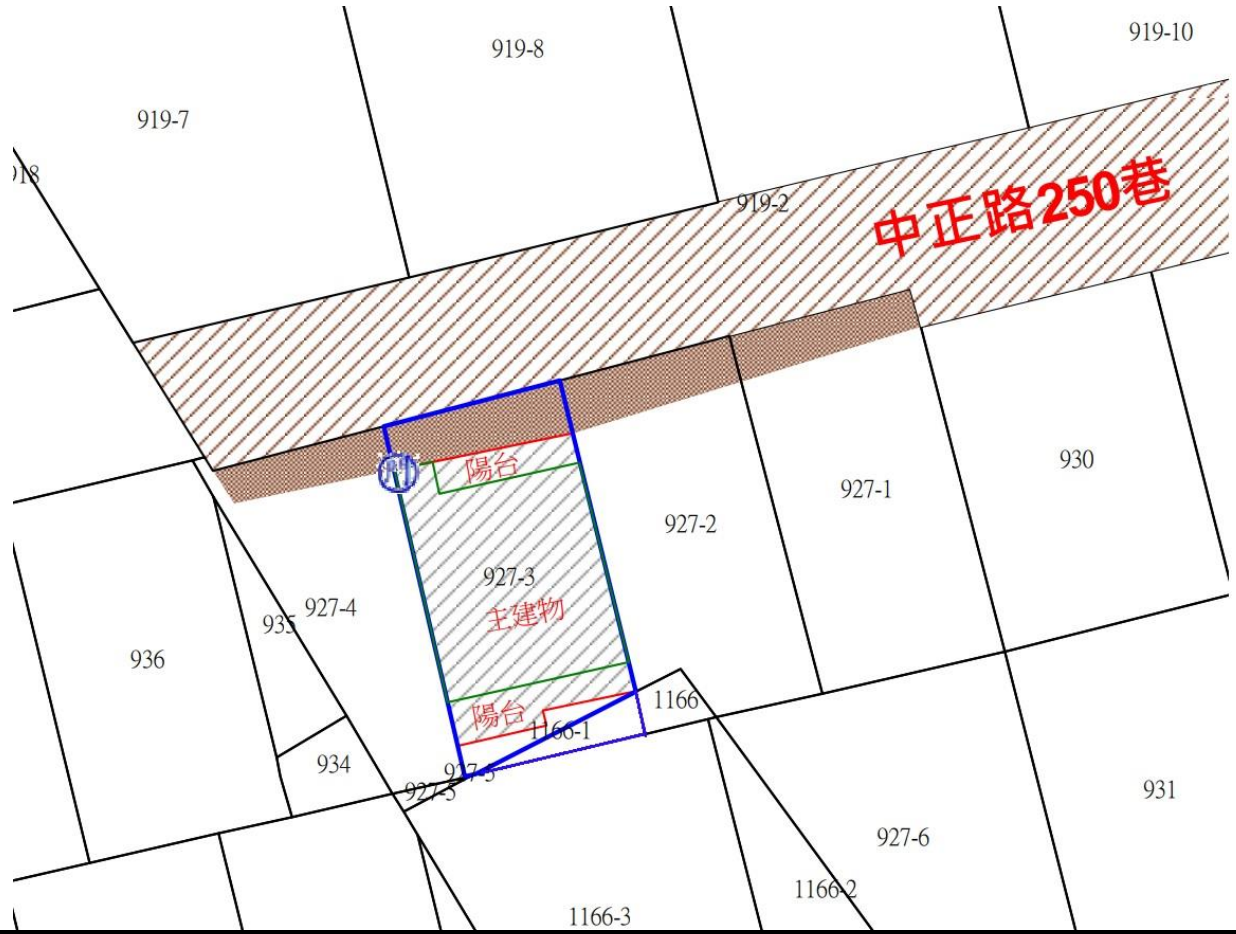

標號 10

房地位置：臺北市大安區金華段一小段 343 建號(門牌：永康街 37 巷 35 號)

房地坐落略圖：

標號 11

土地位置：新北市板橋區大庭段 927-1166-1 地號暨地上同段 5996 建號國有房地（門牌：中正路 250 巷 94 號 3 樓）

土地坐落略圖：

標號 12

土地位置：宜蘭縣五結鄉季寶段 171 地號內國有土地（季水路 34 巷 2 號附近碎石地（放置雜物））詳圖示③。

土地坐落略圖：