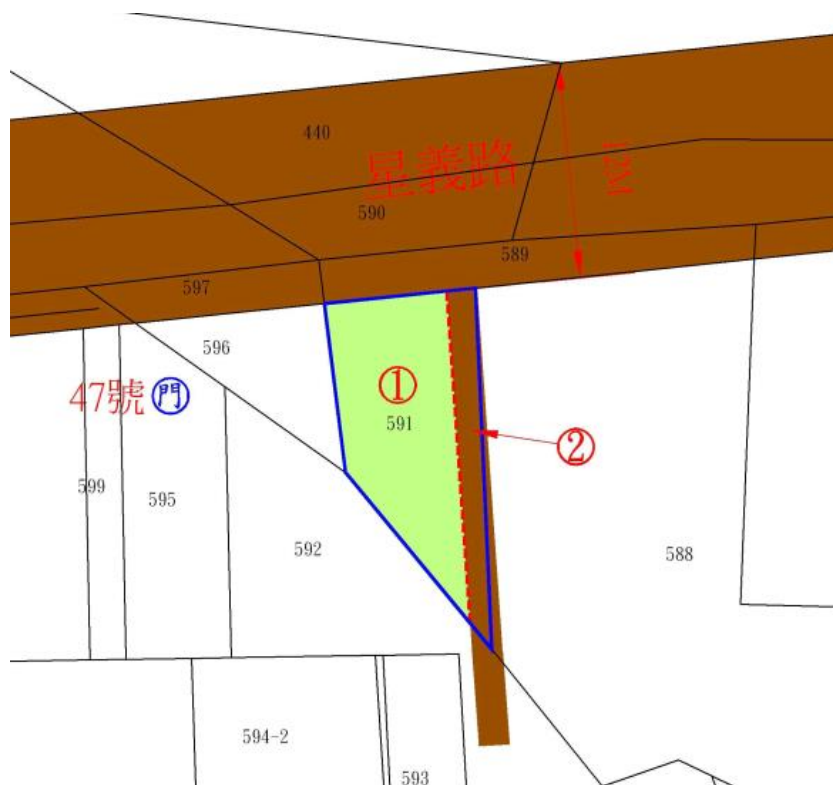

標號 2

土地位置：宜蘭縣三星鄉星月段 591 地號內國有土地（星義路 47 號附近雜草地）詳圖示①。

土地坐落略圖：