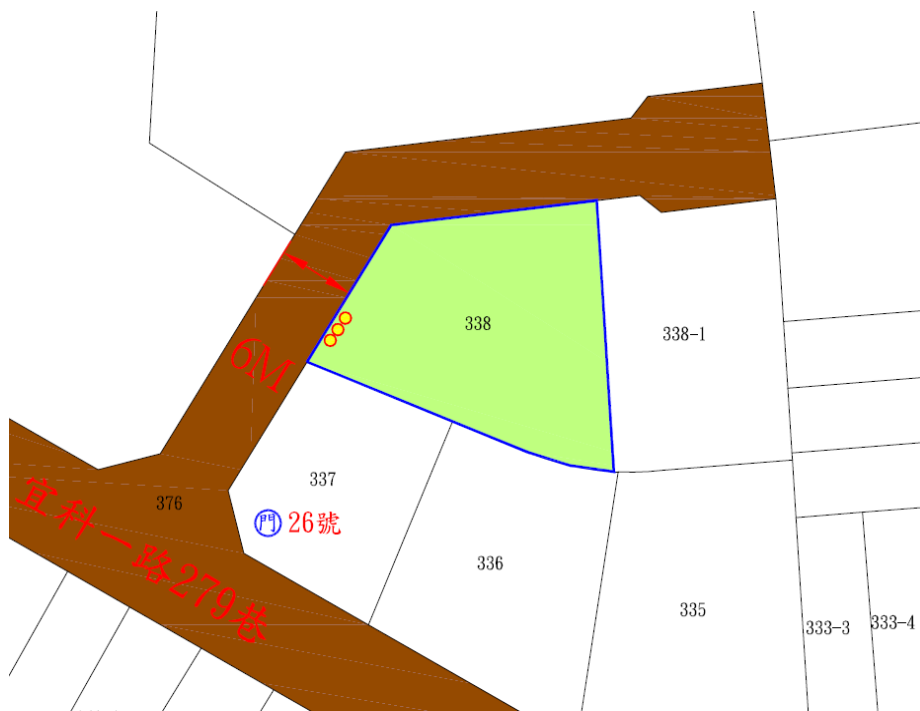

## 標號 2

土地位置：宜蘭縣三星鄉星月段 591 地號內國有土地（星義路 47 號附近雜草地）詳圖示①。

土地坐落略圖：

標號 3

土地位置：宜蘭縣羅東鎮東安段 470-10 地號內國有土地（陽明路 167 巷 4 號附近水泥地(部分上方停放車輛)）詳圖示①。

土地坐落略圖：

標號 4

土地位置：宜蘭縣大同鄉松羅二段 460 地號內國有土地（鹿場路 9 號附近雜草碎石地等）詳圖示②。

土地坐落略圖：

標號 5

土地位置：宜蘭縣頭城鎮拔雅林二段 664 地號國有土地（吉祥路 242 號附近雜草林地等）詳圖示。

土地坐落略圖：

標號 6

土地位置：宜蘭縣宜蘭市進士段 338 地號國有土地（宜科一路 279 巷 26 號旁雜草地及營建廢棄物(太空包)），詳圖示。

土地坐落略圖：

標號 7

土地坐落略圖：