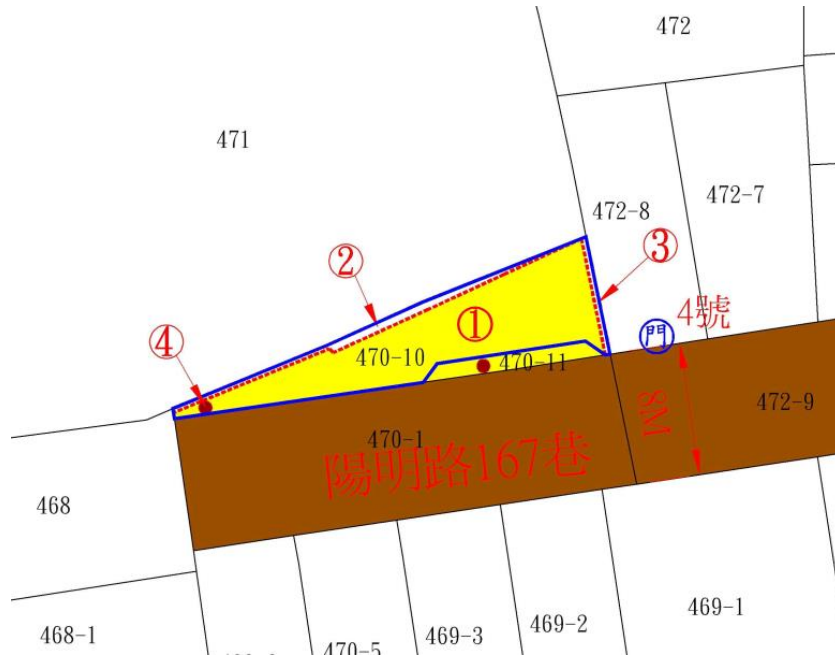

## 標號 1

土地位置：宜蘭縣蘇澳鎮新隆恩段 55 地號內國有土地（隆恩路 76 號附近雜草林地）  
詳圖示①。

土地坐落略圖：

## 標號 2

土地位置：宜蘭縣三星鄉星月段 591 地號內國有土地（星義路 47 號附近雜草地）詳圖示①。

土地坐落略圖：

標號 3

土地位置：宜蘭縣羅東鎮東安段 470-10 地號內國有土地（陽明路 167 巷 4 號附近水泥地(部分上方停放車輛)）詳圖示①。

土地坐落略圖：

標號 4

土地位置：宜蘭縣大同鄉松羅二段 460 地號內國有土地（鹿場路 9 號附近雜草碎石地等）詳圖示②。

土地坐落略圖：

標號 5

土地位置：宜蘭縣頭城鎮拔雅林二段 664 地號國有土地（吉祥路 242 號附近雜草林地等）詳圖示。

土地坐落略圖：

標號 6

土地位置：宜蘭縣宜蘭市進士段 338 地號國有土地（宜科一路 279 巷 26 號旁雜草地及營建廢棄物(太空包)），詳圖示。

土地坐落略圖：

標號 7