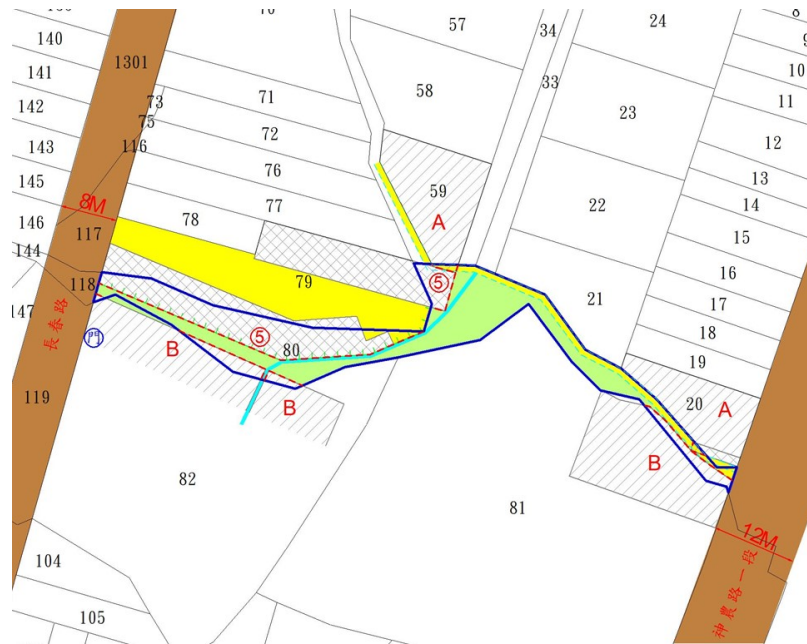

## 標號 1

土地位置：宜蘭縣宜蘭市東村段 727 地號內部分土地(農權路 11 號附近，本標號土地以約計面積出租，詳圖示②、④、⑤)

土地坐落略圖：

## 標號 2

土地位置：宜蘭縣宜蘭市女中段 980 地號內及珍子滿力段擺厘小段 3-46 地號內部分土地(嵐峰路 1 段 6 號旁，本標號土地以約計面積出租，詳圖示 980①、3-46⑥)

土地坐落略圖：

標號 3

土地位置：宜蘭縣宜蘭市農權段 80 地號內部分土地（長春路 28 號附近，本標號土地以約計面積出租，詳圖示⑤）

土地坐落略圖：

標號 4

土地位置：宜蘭縣宜蘭市農權段 444、458 地號（民族路 426 號）

土地坐落略圖：

標號 5

土地位置：宜蘭縣宜蘭市農權段 458-1、458-2、458-3、458-4 地號（民族路 426 號）

土地坐落略圖：

標號 6

土地位置：宜蘭縣礁溪鄉玉石段 1049、1049-2、1049-3、1049-4、1049-5、1049-6、1049-7、1049-8、1049-9 地號（礁溪路六段 6 號旁，本標號內部分土地以約計面積出租，詳圖示 1049③、1049-2②、1049-3③、1049-5②、1049-6③、1049-9②）

土地坐落略圖：

標號 7

土地位置：宜蘭縣三星鄉阿里史段張公園小段 161、162 地號（大隱六路 640 巷 21 號，本標號 162 地號土地以約計面積出租，詳圖示 162①）

土地坐落略圖：

標號 8

土地位置：宜蘭縣三星鄉牛頭段 143 地號（清水路 68 號，本標號土地以約計面積出租，詳圖示 ②⑦）

土地坐落略圖：

標號 9