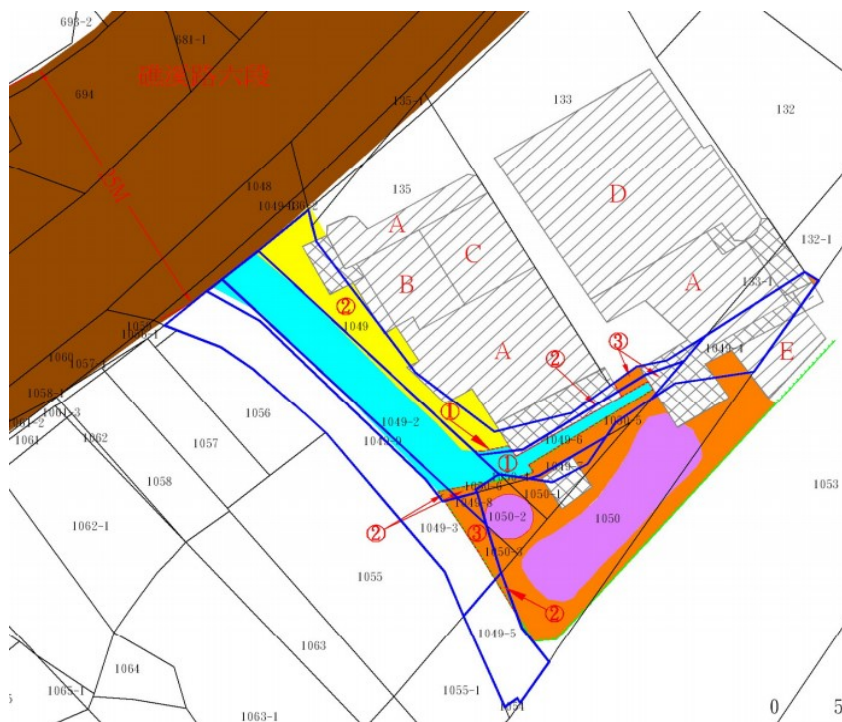

標號 6

土地位置：宜蘭縣礁溪鄉玉石段 1049、1049-2、1049-3、1049-4、1049-5、1049-6、1049-7、1049-8、1049-9 地號（礁溪路六段 6 號旁，本標號內部分土地以約計面積出租，詳圖示 1049③、1049-2②、1049-3③、1049-5②、1049-6③、1049-9②）

土地坐落略圖：