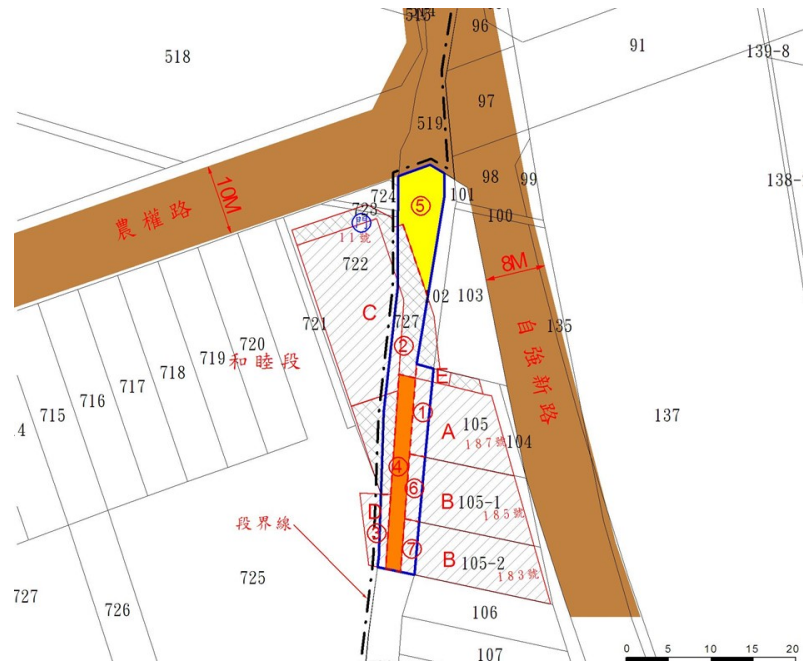

# 110 年度第 8 批標租國有非公用不動產坐落位置示意略圖

◎非屬標租公告內容，僅供參考使用，投標人應依地政機關核發資料自行查看相關位置，不得以本位置圖記載有誤而要求損害賠償或解除標租契約退還保證金。

## 標號 1

土地位置：宜蘭縣宜蘭市東村段 727 地號內部分土地(農權路 11 號附近，本標號土地以約計面積出租，詳圖示②、④、⑤)

土地坐落略圖：

## 標號 2

土地位置：宜蘭縣宜蘭市女中段 980 地號內及珍子滿力段擺厘小段 3-46 地號內部分土地(嵐峰路 1 段 6 號旁，本標號土地以約計面積出租，詳圖示 980①、3-46⑥)

土地坐落略圖：

標號 3

土地位置：宜蘭縣宜蘭市農權段 80 地號內部分土地（長春路 28 號附近，本標號土地以約計面積出租，詳圖示⑤）

土地坐落略圖：

標號 4

土地位置：宜蘭縣宜蘭市農權段 444、458 地號（民族路 426 號）

土地坐落略圖：

標號 5

土地位置：宜蘭縣宜蘭市農權段 458-1、458-2、458-3、458-4 地號（民族路 426 號）

土地坐落略圖：

標號 6

土地位置：宜蘭縣礁溪鄉玉石段 1049、1049-2、1049-3、1049-4、1049-5、1049-6、1049-7、1049-8、1049-9 地號（礁溪路六段 6 號旁，本標號內部分土地以約計面積出租，詳圖示 1049③、1049-2②、1049-3③、1049-5②、1049-6③、1049-9②）