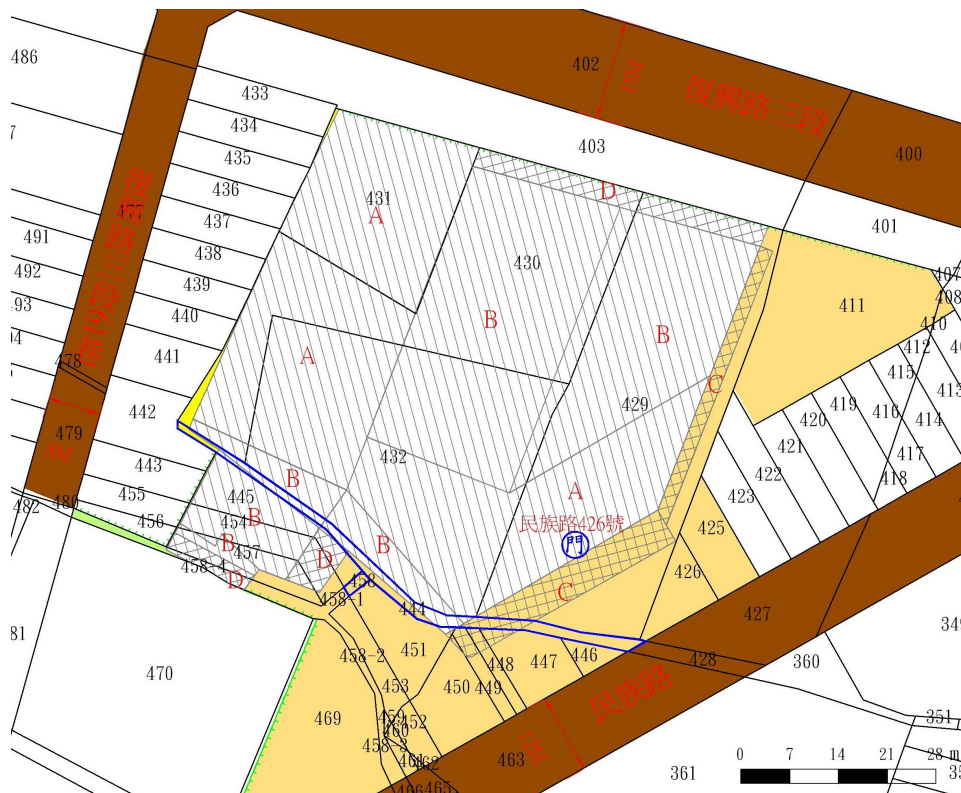

## 標號 2

土地位置：宜蘭縣宜蘭市女中段 980 地號內及珍子滿力段擺厘小段 3-46 地號內部分土地(嵐峰路 1 段 6 號旁，本標號土地以約計面積出租，詳圖示 980①、3-46⑥)

土地坐落略圖：

標號 3

土地位置：宜蘭縣宜蘭市農權段 80 地號內部分土地（長春路 28 號附近，本標號土地以約計面積出租，詳圖示⑤）

土地坐落略圖：

標號 4

土地位置：宜蘭縣宜蘭市農權段 444、458 地號（民族路 426 號）

土地坐落略圖：

標號 5

土地位置：宜蘭縣宜蘭市農權段 458-1、458-2、458-3、458-4 地號（民族路 426 號）

土地坐落略圖：

標號 6

土地位置：宜蘭縣礁溪鄉玉石段 1049、1049-2、1049-3、1049-4、1049-5、1049-6、1049-7、1049-8、1049-9 地號（礁溪路六段 6 號旁，本標號內部分土地以約計面積出租，詳圖示 1049③、1049-2②、1049-3③、1049-5②、1049-6③、1049-9②）

土地坐落略圖：

標號 7

土地位置：宜蘭縣三星鄉阿里史段張公園小段 161、162 地號（大隱六路 640 巷 21 號，本標號 162 地號土地以約計面積出租，詳圖示 162①）

土地坐落略圖：

標號 8

土地位置：宜蘭縣三星鄉牛頭段 143 地號（清水路 68 號，本標號土地以約計面積出租，詳圖示 ②⑦）

土地坐落略圖：

標號 9