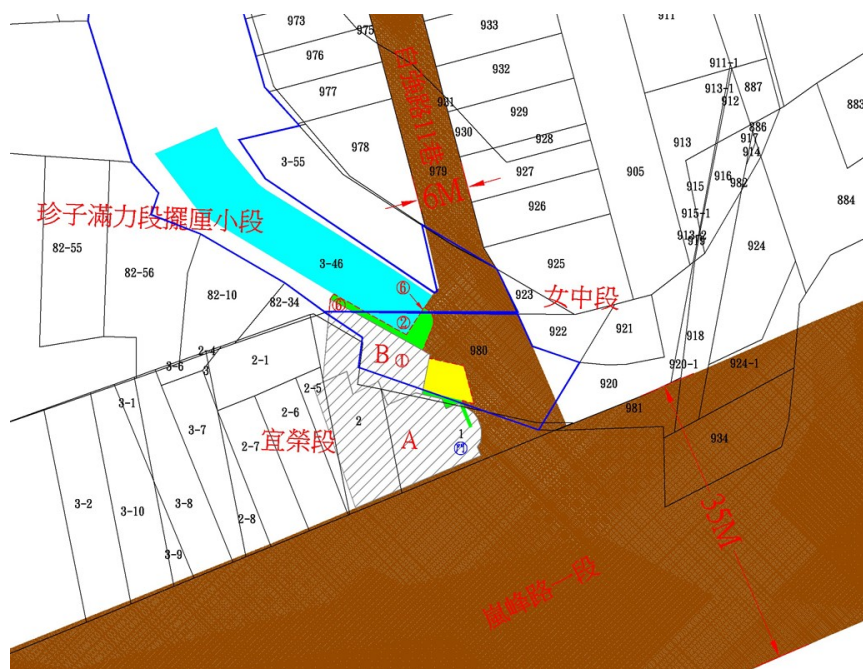

## 標號 1

土地位置：宜蘭縣宜蘭市東村段 727 地號內部分土地(農權路 11 號附近，本標號土地以約計面積出租，詳圖示②、④、⑤)

土地坐落略圖：

## 標號 2

土地位置：宜蘭縣宜蘭市女中段 980 地號內及珍子滿力段擺厘小段 3-46 地號內部分土地(嵐峰路 1 段 6 號旁，本標號土地以約計面積出租，詳圖示 980①、3-46⑥)

土地坐落略圖：

標號 3

土地位置：宜蘭縣宜蘭市農權段 80 地號內部分土地（長春路 28 號附近，本標號土地以約計面積出租，詳圖示⑤）

土地坐落略圖：

標號 4

土地位置：宜蘭縣宜蘭市農權段 444、458 地號（民族路 426 號）

土地坐落略圖：

標號 5

土地位置：宜蘭縣宜蘭市農權段 458-1、458-2、458-3、458-4 地號（民族路 426 號）

土地坐落略圖：

標號 6

土地位置：宜蘭縣礁溪鄉玉石段 1049、1049-2、1049-3、1049-4、1049-5、1049-6、1049-7、1049-8、1049-9 地號（礁溪路六段 6 號旁，本標號內部分土地以約計面積出租，詳圖示 1049③、1049-2②、1049-3③、1049-5②、1049-6③、1049-9②）

土地坐落略圖：

標號 7

土地位置：宜蘭縣三星鄉阿里史段張公園小段 161、162 地號（大隱六路 640 巷 21 號，本標號 162 地號土地以約計面積出租，詳圖示 162①）

土地坐落略圖：

標號 8

土地位置：宜蘭縣三星鄉牛頭段 143 地號（清水路 68 號，本標號土地以約計面積出租，詳圖示 ②⑦）

土地坐落略圖：

標號 9