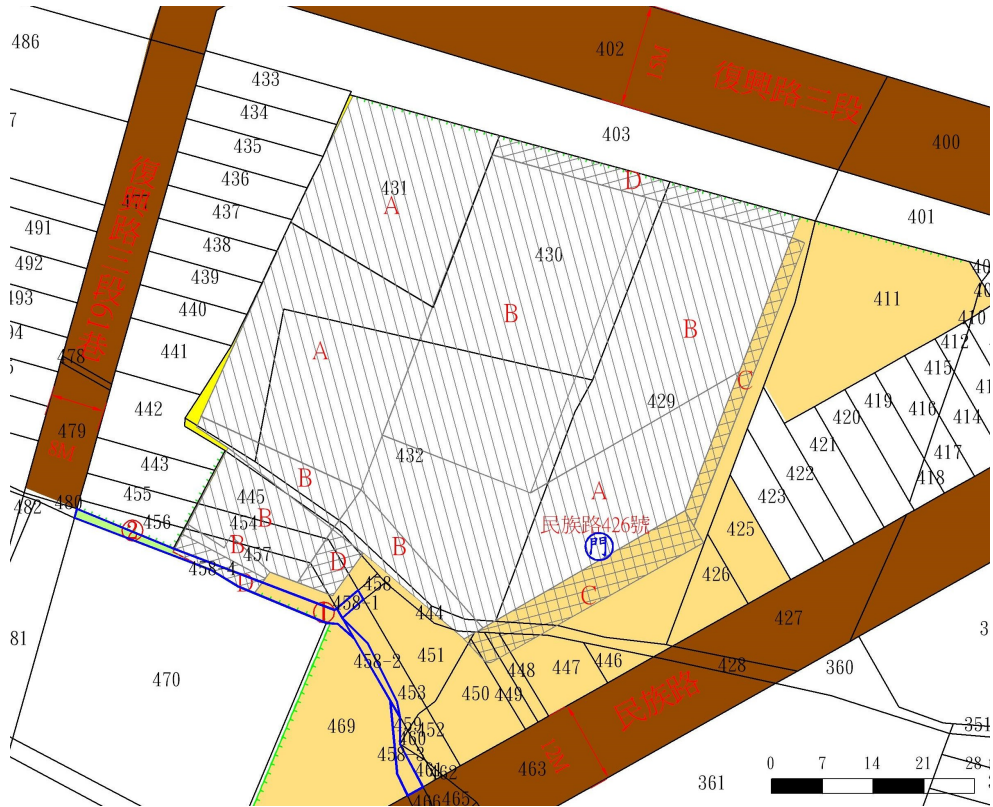

## 標號 2

土地位置：宜蘭縣宜蘭市女中段 980 地號內及珍子滿力段擺厘小段 3-46 地號內部分土地(嵐峰路 1 段 6 號旁，本標號土地以約計面積出租，詳圖示 980①、3-46⑥)

土地坐落略圖：

標號 3

土地位置：宜蘭縣宜蘭市農權段 80 地號內部分土地（長春路 28 號附近，本標號土地以約計面積出租，詳圖示⑤）

土地坐落略圖：

標號 4

土地位置：宜蘭縣宜蘭市農權段 444、458 地號（民族路 426 號）

土地坐落略圖：

標號 5

土地位置：宜蘭縣宜蘭市農權段 458-1、458-2、458-3、458-4 地號（民族路 426 號）

土地坐落略圖：

標號 6

土地位置：宜蘭縣礁溪鄉玉石段 1049、1049-2、1049-3、1049-4、1049-5、1049-6、1049-7、1049-8、1049-9 地號（礁溪路六段 6 號旁，本標號內部分土地以約計面積出租，詳圖示 1049③、1049-2②、1049-3③、1049-5②、1049-6③、1049-9②）

土地坐落略圖：

標號 7

土地位置：宜蘭縣三星鄉阿里史段張公園小段 161、162 地號（大隱六路 640 巷 21 號，本標號 162 地號土地以約計面積出租，詳圖示 162①）

土地坐落略圖：

標號 8

土地位置：宜蘭縣三星鄉牛頭段 143 地號（清水路 68 號，本標號土地以約計面積出租，詳圖示 ②⑦）

土地坐落略圖：

標號 9