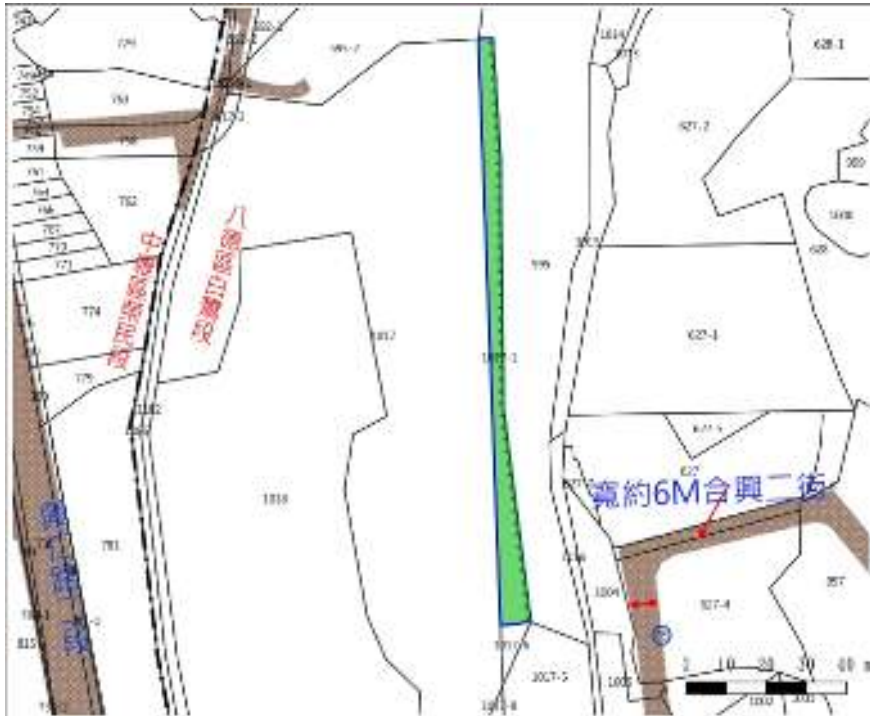

114 年度第 12 批標租國有非公用不動產坐落位置示意略圖

◎非屬標租公告內容，僅供參考使用，投標人應依地政機關核發資料自行查看相關位置，不得以本位置圖記載有誤而要求損害賠償或解除標租契約退還保證金。

標號 1

土地位置：桃園市八德區白鷺 1017-1 地號國有土地

土地坐落略圖：

標號 2

土地位置：桃園市八德區瑞祥段 891 地號(第 2 錄)國有土地

土地坐落略圖：

114 年度第 12 批標租國有非公用不動產坐落位置示意略圖

◎非屬標租公告內容，僅供參考使用，投標人應依地政機關核發資料自行查看相關位置，不得以本位置圖記載有誤而要求損害賠償或解除標租契約退還保證金。

標號 3

土地位置：桃園市八德區大福段 342、343 地號 2 筆國有土地

土地坐落略圖：

標號 4

土地位置：桃園市蘆竹區福興段 368-2 地號國有土地

土地坐落略圖：

114 年度第 12 批標租國有非公用不動產坐落位置示意略圖

◎非屬標租公告內容，僅供參考使用，投標人應依地政機關核發資料自行查看相關位置，不得以本位置圖記載有誤而要求損害賠償或解除標租契約退還保證金。

標號 5

土地位置：桃園市蘆竹區福山段 1515 地號國有土地

土地坐落略圖：

標號 6

桃園市桃園區中埔段 685-1、686 地號 2 筆國有土地

土地坐落略圖：

114 年度第 12 批標租國有非公用不動產坐落位置示意略圖

◎非屬標租公告內容，僅供參考使用，投標人應依地政機關核發資料自行查看相關位置，不得以本位置圖記載有誤而要求損害賠償或解除標租契約退還保證金。

標號 7

土地位置：桃園市楊梅區大平段 201-2、202-3(第 1、2 錄)地號 2 筆國有土地
土地坐落略圖：

標號 8

土地位置：桃園市大溪區信義段 2717 地號(第 1 錄)國有土地
土地坐落略圖：