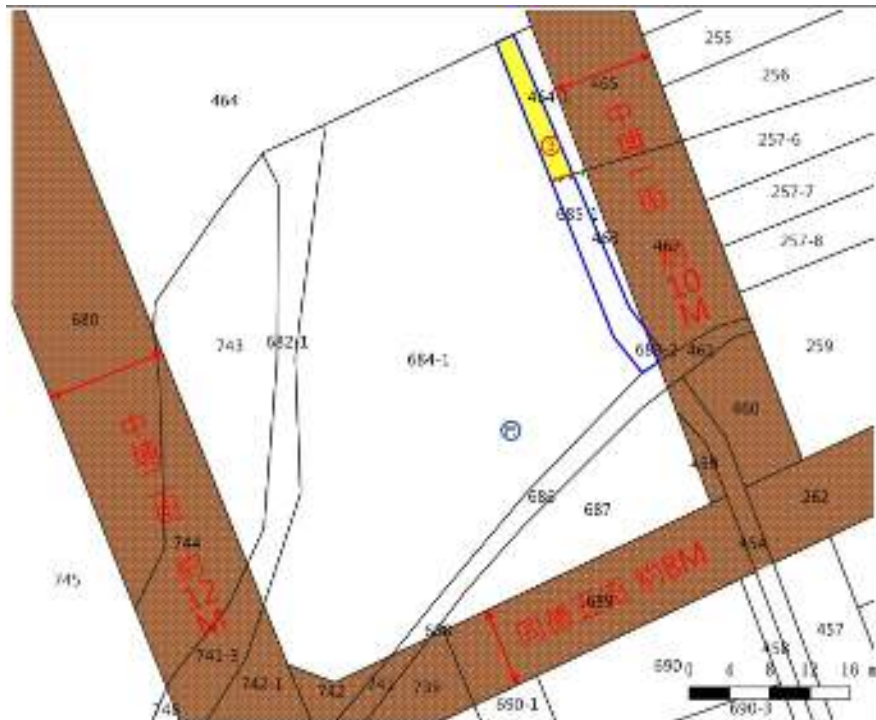

114 年度第 12 批標租國有非公用不動產坐落位置示意略圖

◎非屬標租公告內容，僅供參考使用，投標人應依地政機關核發資料自行查看相關位置，不得以本位置圖記載有誤而要求損害賠償或解除標租契約退還保證金。

標號 5

土地位置：桃園市蘆竹區福山段 1515 地號國有土地

土地坐落略圖：

標號 6

桃園市桃園區中埔段 685-1、686 地號 2 筆國有土地

土地坐落略圖：

114 年度第 12 批標租國有非公用不動產坐落位置示意略圖

◎非屬標租公告內容，僅供參考使用，投標人應依地政機關核發資料自行查看相關位置，不得以本位置圖記載有誤而要求損害賠償或解除標租契約退還保證金。

標號 7

土地位置：桃園市楊梅區大平段 201-2、202-3(第 1、2 錄)地號 2 筆國有土地
土地坐落略圖：

標號 8

土地位置：桃園市大溪區信義段 2717 地號(第 1 錄)國有土地
土地坐落略圖：