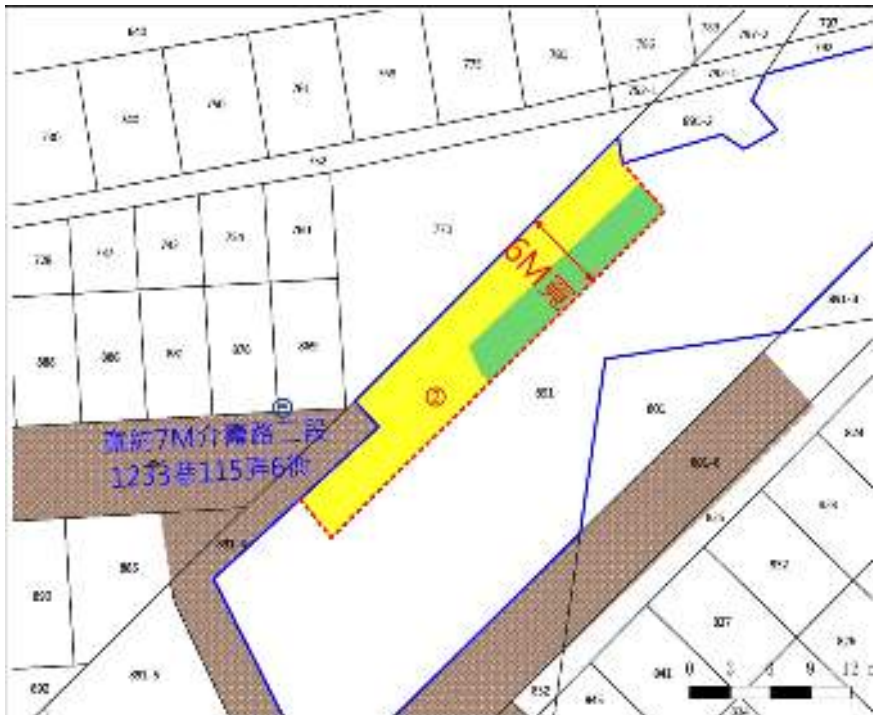

114 年度第 12 批標租國有非公用不動產坐落位置示意略圖

◎非屬標租公告內容，僅供參考使用，投標人應依地政機關核發資料自行查看相關位置，不得以本位置圖記載有誤而要求損害賠償或解除標租契約退還保證金。

標號 1

土地位置：桃園市八德區白鷺 1017-1 地號國有土地

土地坐落略圖：

標號 2

土地位置：桃園市八德區瑞祥段 891 地號(第 2 錄)國有土地

土地坐落略圖：

114 年度第 12 批標租國有非公用不動產坐落位置示意略圖

◎非屬標租公告內容，僅供參考使用，投標人應依地政機關核發資料自行查看相關位置，不得以本位置圖記載有誤而要求損害賠償或解除標租契約退還保證金。

標號 3

土地位置：桃園市八德區大福段 342、343 地號 2 筆國有土地

土地坐落略圖：

標號 4

土地位置：桃園市蘆竹區福興段 368-2 地號國有土地

土地坐落略圖：

114 年度第 12 批標租國有非公用不動產坐落位置示意略圖

◎非屬標租公告內容，僅供參考使用，投標人應依地政機關核發資料自行查看相關位置，不得以本位置圖記載有誤而要求損害賠償或解除標租契約退還保證金。

標號 5

土地位置：桃園市蘆竹區福山段 1515 地號國有土地

土地坐落略圖：

標號 6

桃園市桃園區中埔段 685-1、686 地號 2 筆國有土地

土地坐落略圖：

114 年度第 12 批標租國有非公用不動產坐落位置示意略圖

◎非屬標租公告內容，僅供參考使用，投標人應依地政機關核發資料自行查看相關位置，不得以本位置圖記載有誤而要求損害賠償或解除標租契約退還保證金。

標號 7

土地位置：桃園市楊梅區大平段 201-2、202-3(第 1、2 錄)地號 2 筆國有土地
土地坐落略圖：

標號 8

土地位置：桃園市大溪區信義段 2717 地號(第 1 錄)國有土地
土地坐落略圖：