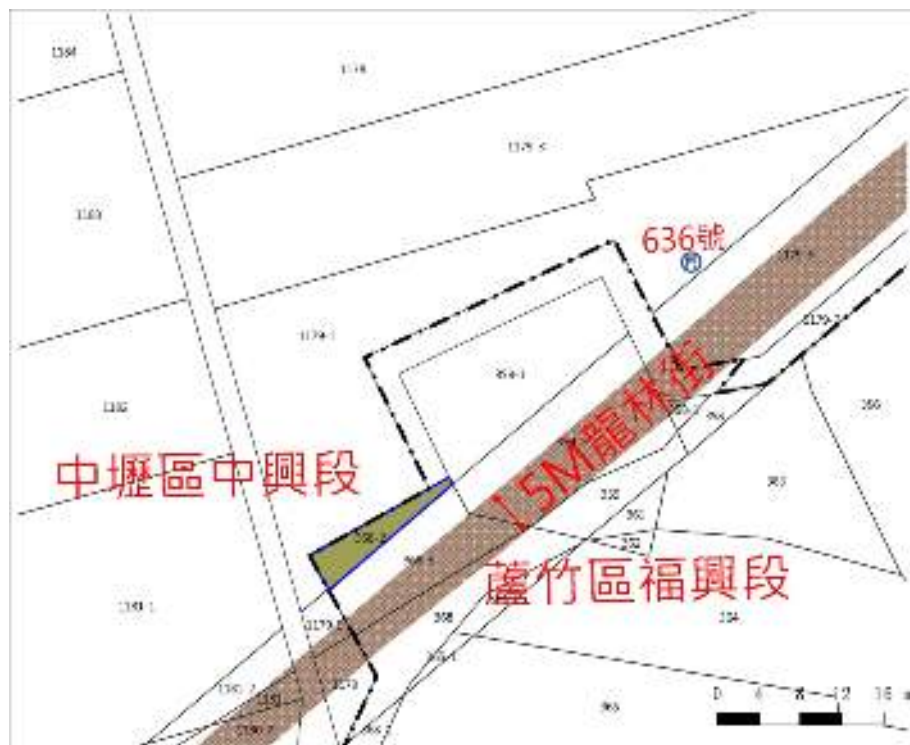

114 年度第 12 批標租國有非公用不動產坐落位置示意略圖

◎非屬標租公告內容，僅供參考使用，投標人應依地政機關核發資料自行查看相關位置，不得以本位置圖記載有誤而要求損害賠償或解除標租契約退還保證金。

標號 1

土地位置：桃園市八德區白鷺 1017-1 地號國有土地

土地坐落略圖：

標號 2

土地位置：桃園市八德區瑞祥段 891 地號(第 2 錄)國有土地

土地坐落略圖：

114 年度第 12 批標租國有非公用不動產坐落位置示意略圖

◎非屬標租公告內容，僅供參考使用，投標人應依地政機關核發資料自行查看相關位置，不得以本位置圖記載有誤而要求損害賠償或解除標租契約退還保證金。

標號 3

土地位置：桃園市八德區大福段 342、343 地號 2 筆國有土地

土地坐落略圖：

標號 4

土地位置：桃園市蘆竹區福興段 368-2 地號國有土地

土地坐落略圖：

114 年度第 12 批標租國有非公用不動產坐落位置示意略圖

◎非屬標租公告內容，僅供參考使用，投標人應依地政機關核發資料自行查看相關位置，不得以本位置圖記載有誤而要求損害賠償或解除標租契約退還保證金。

標號 5

土地位置：桃園市蘆竹區福山段 1515 地號國有土地

土地坐落略圖：

標號 6

桃園市桃園區中埔段 685-1、686 地號 2 筆國有土地

土地坐落略圖：

114 年度第 12 批標租國有非公用不動產坐落位置示意略圖

◎非屬標租公告內容，僅供參考使用，投標人應依地政機關核發資料自行查看相關位置，不得以本位置圖記載有誤而要求損害賠償或解除標租契約退還保證金。

標號 7

土地位置：桃園市楊梅區大平段 201-2、202-3(第 1、2 錄)地號 2 筆國有土地
土地坐落略圖：

標號 8

土地位置：桃園市大溪區信義段 2717 地號(第 1 錄)國有土地
土地坐落略圖：