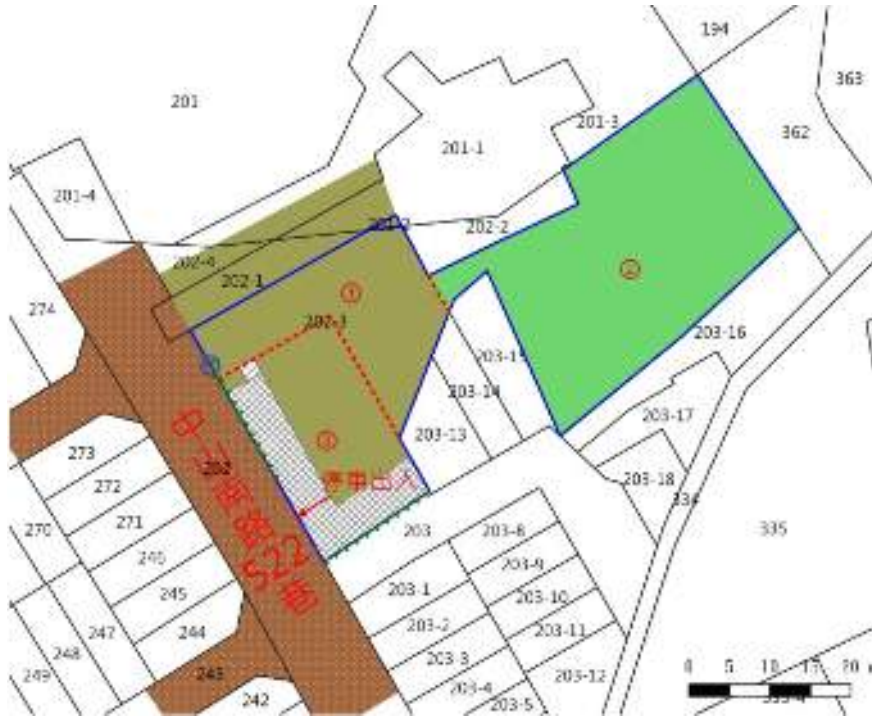

114 年度第 12 批標租國有非公用不動產坐落位置示意略圖

◎非屬標租公告內容，僅供參考使用，投標人應依地政機關核發資料自行查看相關位置，不得以本位置圖記載有誤而要求損害賠償或解除標租契約退還保證金。

標號 5

土地位置：桃園市蘆竹區福山段 1515 地號國有土地

土地坐落略圖：

標號 6

桃園市桃園區中埔段 685-1、686 地號 2 筆國有土地

土地坐落略圖：

114 年度第 12 批標租國有非公用不動產坐落位置示意略圖

◎非屬標租公告內容，僅供參考使用，投標人應依地政機關核發資料自行查看相關位置，不得以本位置圖記載有誤而要求損害賠償或解除標租契約退還保證金。

標號 7

土地位置：桃園市楊梅區大平段 201-2、202-3(第 1、2 錄)地號 2 筆國有土地
土地坐落略圖：

標號 8

土地位置：桃園市大溪區信義段 2717 地號(第 1 錄)國有土地
土地坐落略圖：