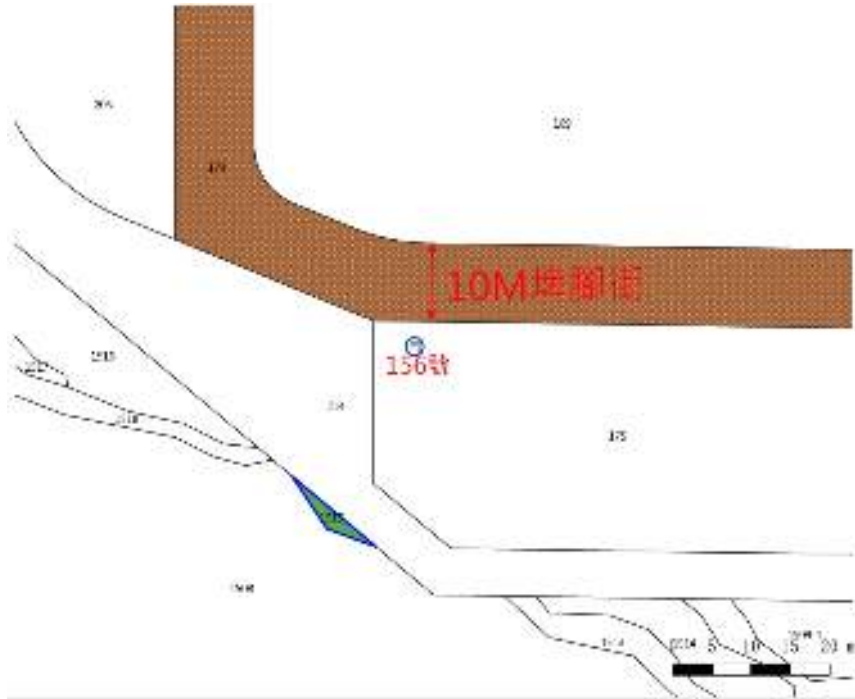

114 年度第 12 批標租國有非公用不動產坐落位置示意略圖

◎非屬標租公告內容，僅供參考使用，投標人應依地政機關核發資料自行查看相關位置，不得以本位置圖記載有誤而要求損害賠償或解除標租契約退還保證金。

標號 1

土地位置：桃園市八德區白鷺 1017-1 地號國有土地

土地坐落略圖：

標號 2

土地位置：桃園市八德區瑞祥段 891 地號(第 2 錄)國有土地

土地坐落略圖：

114 年度第 12 批標租國有非公用不動產坐落位置示意略圖

◎非屬標租公告內容，僅供參考使用，投標人應依地政機關核發資料自行查看相關位置，不得以本位置圖記載有誤而要求損害賠償或解除標租契約退還保證金。

標號 3

土地位置：桃園市八德區大福段 342、343 地號 2 筆國有土地

土地坐落略圖：

標號 4

土地位置：桃園市蘆竹區福興段 368-2 地號國有土地

土地坐落略圖：

114 年度第 12 批標租國有非公用不動產坐落位置示意略圖

◎非屬標租公告內容，僅供參考使用，投標人應依地政機關核發資料自行查看相關位置，不得以本位置圖記載有誤而要求損害賠償或解除標租契約退還保證金。

標號 5

土地位置：桃園市蘆竹區福山段 1515 地號國有土地

土地坐落略圖：

標號 6

桃園市桃園區中埔段 685-1、686 地號 2 筆國有土地

土地坐落略圖：

114 年度第 12 批標租國有非公用不動產坐落位置示意略圖

◎非屬標租公告內容，僅供參考使用，投標人應依地政機關核發資料自行查看相關位置，不得以本位置圖記載有誤而要求損害賠償或解除標租契約退還保證金。

標號 7

土地位置：桃園市楊梅區大平段 201-2、202-3(第 1、2 錄)地號 2 筆國有土地
土地坐落略圖：

標號 8

土地位置：桃園市大溪區信義段 2717 地號(第 1 錄)國有土地
土地坐落略圖：