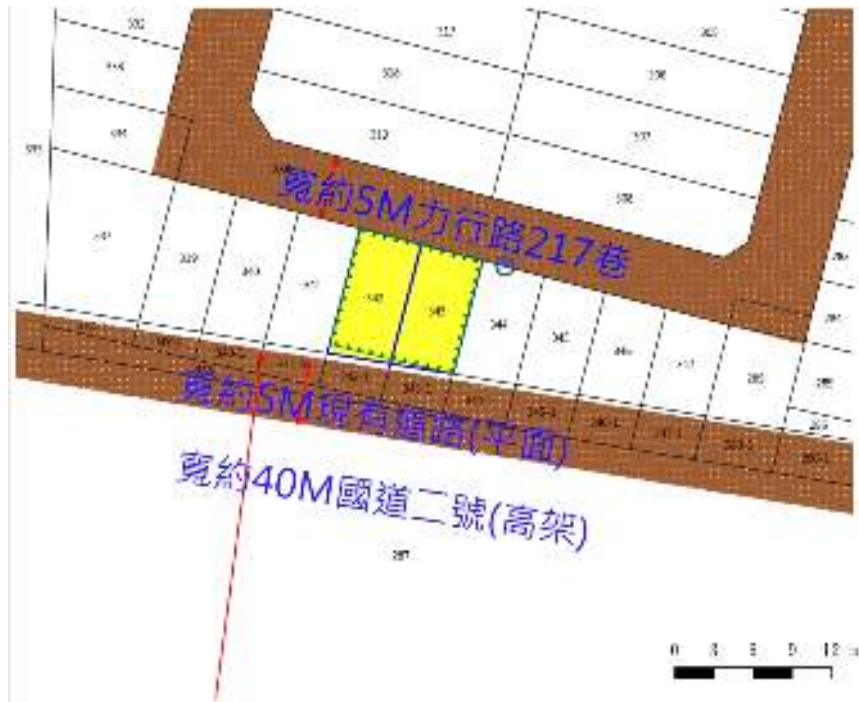

114 年度第 12 批標租國有非公用不動產坐落位置示意略圖

◎非屬標租公告內容，僅供參考使用，投標人應依地政機關核發資料自行查看相關位置，不得以本位置圖記載有誤而要求損害賠償或解除標租契約退還保證金。

標號 1

土地位置：桃園市八德區白鷺 1017-1 地號國有土地

土地坐落略圖：

標號 2

土地位置：桃園市八德區瑞祥段 891 地號(第 2 錄)國有土地

土地坐落略圖：

114 年度第 12 批標租國有非公用不動產坐落位置示意略圖

◎非屬標租公告內容，僅供參考使用，投標人應依地政機關核發資料自行查看相關位置，不得以本位置圖記載有誤而要求損害賠償或解除標租契約退還保證金。

標號 3

土地位置：桃園市八德區大福段 342、343 地號 2 筆國有土地

土地坐落略圖：

標號 4

土地位置：桃園市蘆竹區福興段 368-2 地號國有土地

土地坐落略圖：

114 年度第 12 批標租國有非公用不動產坐落位置示意略圖

◎非屬標租公告內容，僅供參考使用，投標人應依地政機關核發資料自行查看相關位置，不得以本位置圖記載有誤而要求損害賠償或解除標租契約退還保證金。

標號 5

土地位置：桃園市蘆竹區福山段 1515 地號國有土地

土地坐落略圖：

標號 6

桃園市桃園區中埔段 685-1、686 地號 2 筆國有土地

土地坐落略圖：

114 年度第 12 批標租國有非公用不動產坐落位置示意略圖

◎非屬標租公告內容，僅供參考使用，投標人應依地政機關核發資料自行查看相關位置，不得以本位置圖記載有誤而要求損害賠償或解除標租契約退還保證金。

標號 7

土地位置：桃園市楊梅區大平段 201-2、202-3(第 1、2 錄)地號 2 筆國有土地
土地坐落略圖：

標號 8

土地位置：桃園市大溪區信義段 2717 地號(第 1 錄)國有土地
土地坐落略圖：