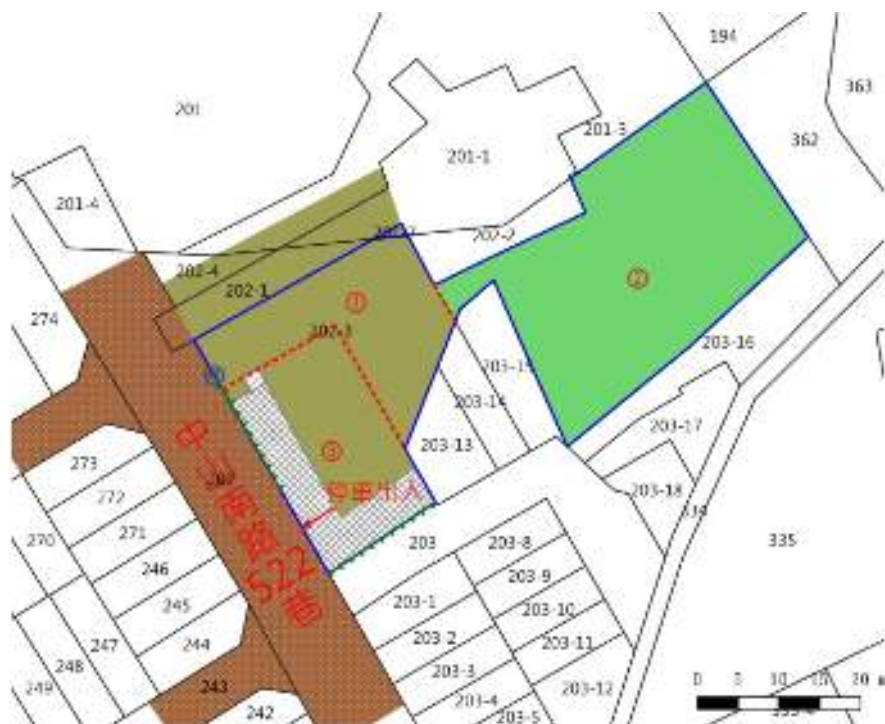

113 年度第 13 批標租國有非公用不動產坐落位置示意略圖

◎非屬標租公告內容，僅供參考使用，投標人應依地政機關核發資料自行查看相關位置，不得以本位置圖記載有誤而要求損害賠償或解除標租契約退還保證金。

標號 1

土地位置：桃園市大溪區仁善段 66 地號

土地坐落略圖：

標號 2

土地位置：桃園市楊梅區梅獅段 800 地號(第 12 錄)

土地坐落略圖：

113 年度第 13 批標租國有非公用不動產坐落位置示意略圖

◎非屬標租公告內容，僅供參考使用，投標人應依地政機關核發資料自行查看相關位置，不得以本位置圖記載有誤而要求損害賠償或解除標租契約退還保證金。

標號 3

土地位置：桃園市龜山區下湖段 1040 地號(第 1 錄)

土地坐落略圖：

標號 4

土地位置：桃園市龜山區頂湖段 679 地號及吉祥段 383-2 地號 2 筆

土地坐落略圖：

113 年度第 13 批標租國有非公用不動產坐落位置示意略圖

◎非屬標租公告內容，僅供參考使用，投標人應依地政機關核發資料自行查看相關位置，不得以本位置圖記載有誤而要求損害賠償或解除標租契約退還保證金。

標號 5

土地位置：桃園市楊梅區大平 371、376、377 地號

土地坐落略圖：

標號 6

土地位置：桃園市楊梅區大平 201-2 地號、202-3 地號(第 1、2 錄)

土地坐落略圖：

113 年度第 13 批標租國有非公用不動產坐落位置示意略圖

◎非屬標租公告內容，僅供參考使用，投標人應依地政機關核發資料自行查看相關位置，不得以本位置圖記載有誤而要求損害賠償或解除標租契約退還保證金。

標號 7

土地位置：桃園市桃園區慈文段 1321 地號

土地坐落略圖：

標號 8

土地位置：桃園市桃園區慈文段 1669-3 地號

土地坐落略圖：