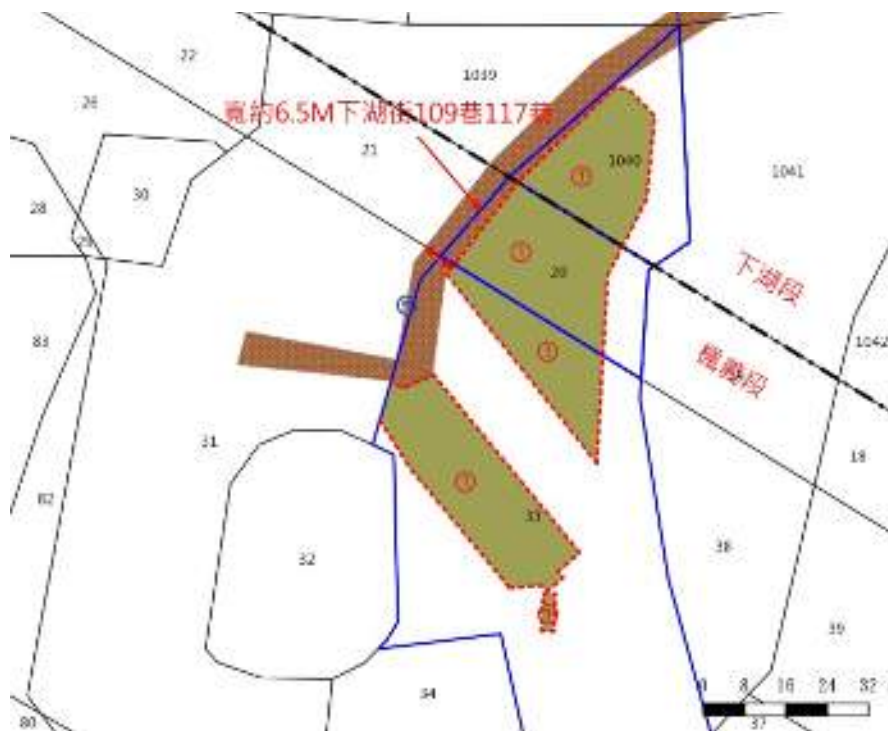

113 年度第 13 批標租國有非公用不動產坐落位置示意略圖

◎非屬標租公告內容，僅供參考使用，投標人應依地政機關核發資料自行查看相關位置，不得以本位置圖記載有誤而要求損害賠償或解除標租契約退還保證金。

標號 1

土地位置：桃園市大溪區仁善段 66 地號

土地坐落略圖：

標號 2

土地位置：桃園市楊梅區梅獅段 800 地號(第 12 錄)

土地坐落略圖：

113 年度第 13 批標租國有非公用不動產坐落位置示意略圖

◎非屬標租公告內容，僅供參考使用，投標人應依地政機關核發資料自行查看相關位置，不得以本位置圖記載有誤而要求損害賠償或解除標租契約退還保證金。

標號 3

土地位置：桃園市龜山區下湖段 1040 地號(第 1 錄)

土地坐落略圖：

標號 4

土地位置：桃園市龜山區頂湖段 679 地號及吉祥段 383-2 地號 2 筆

土地坐落略圖：

113 年度第 13 批標租國有非公用不動產坐落位置示意略圖

◎非屬標租公告內容，僅供參考使用，投標人應依地政機關核發資料自行查看相關位置，不得以本位置圖記載有誤而要求損害賠償或解除標租契約退還保證金。

標號 5

土地位置：桃園市楊梅區大平 371、376、377 地號

土地坐落略圖：

標號 6

土地位置：桃園市楊梅區大平 201-2 地號、202-3 地號(第 1、2 錄)

土地坐落略圖：