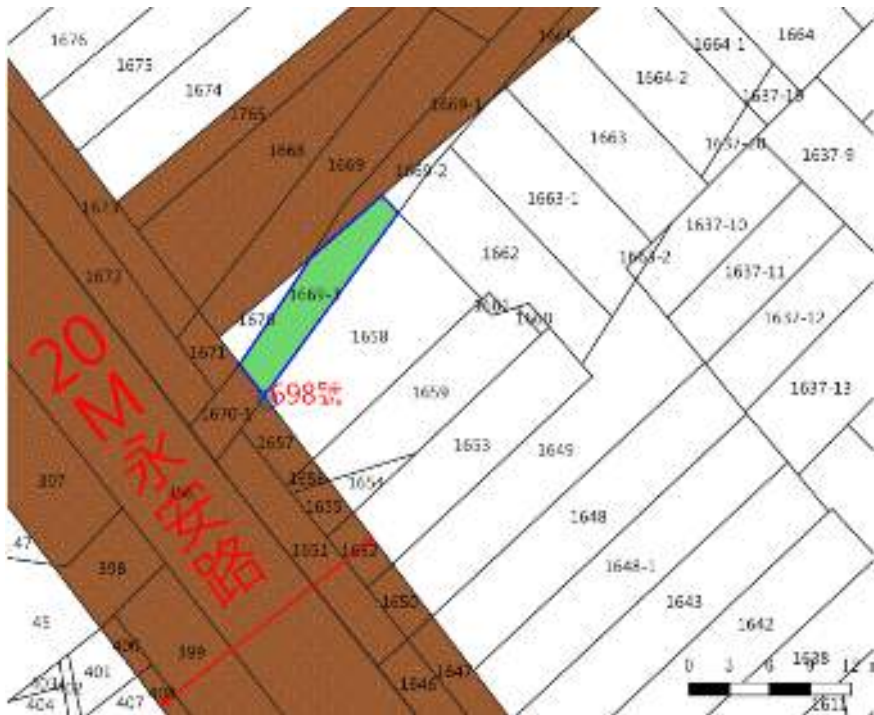

113 年度第 13 批標租國有非公用不動產坐落位置示意略圖

◎非屬標租公告內容，僅供參考使用，投標人應依地政機關核發資料自行查看相關位置，不得以本位置圖記載有誤而要求損害賠償或解除標租契約退還保證金。

標號 7

土地位置：桃園市桃園區慈文段 1321 地號

土地坐落略圖：

標號 8

土地位置：桃園市桃園區慈文段 1669-3 地號

土地坐落略圖：

113 年度第 13 批標租國有非公用不動產坐落位置示意略圖

◎非屬標租公告內容，僅供參考使用，投標人應依地政機關核發資料自行查看相關位置，不得以本位置圖記載有誤而要求損害賠償或解除標租契約退還保證金。

標號 9

土地位置：桃園市蘆竹區中興 1081-4 地號

土地坐落略圖：