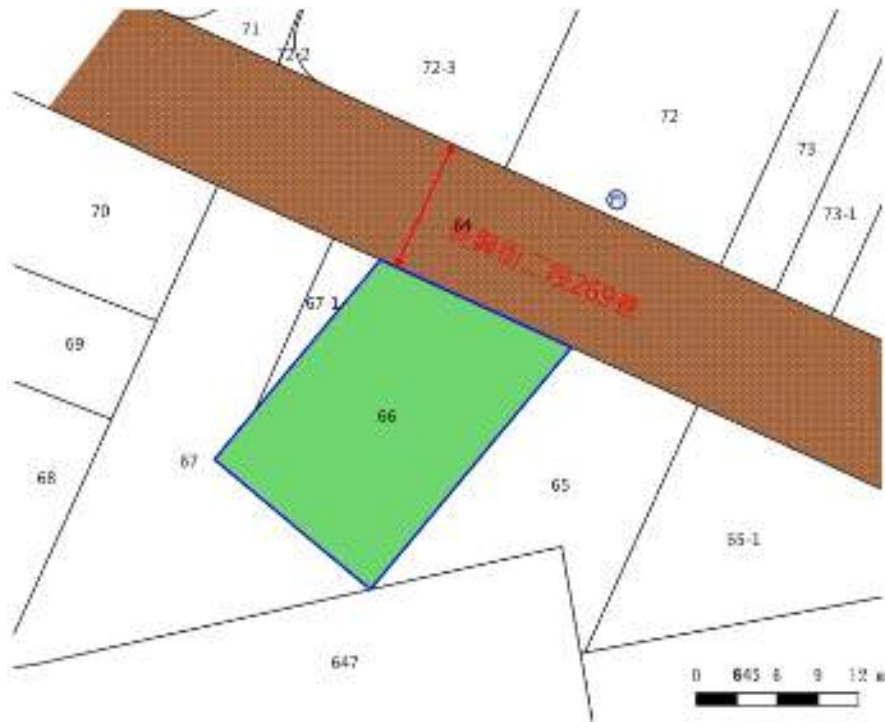

113 年度第 13 批標租國有非公用不動產坐落位置示意略圖

◎非屬標租公告內容，僅供參考使用，投標人應依地政機關核發資料自行查看相關位置，不得以本位置圖記載有誤而要求損害賠償或解除標租契約退還保證金。

標號 1

土地位置：桃園市大溪區仁善段 66 地號

土地坐落略圖：

標號 2

土地位置：桃園市楊梅區梅獅段 800 地號(第 12 錄)

土地坐落略圖：

113 年度第 13 批標租國有非公用不動產坐落位置示意略圖

◎非屬標租公告內容，僅供參考使用，投標人應依地政機關核發資料自行查看相關位置，不得以本位置圖記載有誤而要求損害賠償或解除標租契約退還保證金。

標號 3

土地位置：桃園市龜山區下湖段 1040 地號(第 1 錄)

土地坐落略圖：

標號 4

土地位置：桃園市龜山區頂湖段 679 地號及吉祥段 383-2 地號 2 筆

土地坐落略圖：

113 年度第 13 批標租國有非公用不動產坐落位置示意略圖

◎非屬標租公告內容，僅供參考使用，投標人應依地政機關核發資料自行查看相關位置，不得以本位置圖記載有誤而要求損害賠償或解除標租契約退還保證金。

標號 5

土地位置：桃園市楊梅區大平 371、376、377 地號

土地坐落略圖：

標號 6

土地位置：桃園市楊梅區大平 201-2 地號、202-3 地號(第 1、2 錄)

土地坐落略圖：