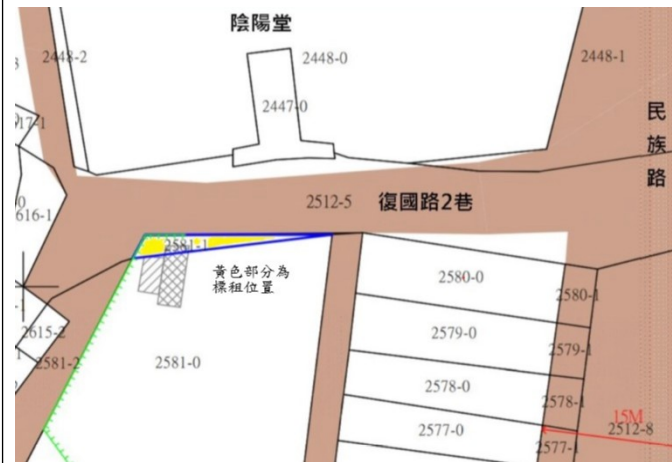

臺南市安平區金城段 14-1 號

土地位置：臨育平路及育平六街

◎位置略圖僅供參考，有關地籍資料，請自行向地政機關查閱

財政部國有財產署南區分署 110 年度第 3 批國有非公用不動產標租位置圖

<p style="text-align: center;">第 7 標</p> <p>臺南市安平區漁光段 730 地號內等 3 筆</p> <p>土地位置：臨漁光路</p>	<p style="text-align: center;">第 8 標</p> <p>臺南市七股區建功段 49 地號等 2 筆</p> <p>土地位置：臨 8M 路</p>
<p style="text-align: center;">第 9 標</p> <p>臺南市七股區三聖段 2522-1 地號 2 筆</p> <p>土地位置：臨 30M173 線道</p>	<p style="text-align: center;">第 10 標</p> <p>嘉義市下路頭段 475-63 地號</p> <p>土地位置：近吳鳳南路</p>
<p style="text-align: center;">第 11 標</p> <p>嘉義市車店段車店小段 68 地號</p> <p>土地位置：位杭州三街與杭州六街口</p>	<p style="text-align: center;">第 12 標</p> <p>嘉義縣朴子市鴨母寮段東安小段 65-1 地號</p> <p>土地位置：臨無名路</p>

第 15 標

屏東縣內埔鄉犁頭鏢段 819-2 地號土地內

土地位置：臨近內埔鄉西淇路

第 16 標

屏東縣恆春鎮城北段 644 地號內等 5 筆

土地位置：鄰近恆春鎮中正路 232 巷

第 17 標

屏東縣城北段 650-3、662、663、664 地號 4 筆

土地位置：鄰近恆春鎮中正路 232 巷

第 18 標

臺東市知本段 7599-26 地號暨地上 659-000 建號

土地位置：近大學路一段 61 巷

◎位置略圖僅供參考，有關地籍資料，請自行向地政機關查閱

財政部國有財產署南區分署 110 年度第 3 批國有非公用不動產標租位置圖

<p style="text-align: center;">第 19 標</p> <p>台東市新園段 166、167、168、169 地號</p> <p>土地位置：臨無名路</p>	<p style="text-align: center;">第 20 標</p> <p>台東市新園段 197-1 地號</p> <p>土地位置：近新園路 87 巷 137 弄</p>
<p style="text-align: center;">第 21 標</p> <p>池上鄉大同段 369、370 地號</p> <p>土地位置：近長治鄉新興路 57 巷</p>	<p style="text-align: center;">第 22 標</p> <p>澎湖縣馬公市西澳段 871 地號內</p> <p>土地位置：鄰近澎湖地方法院</p>
<p style="text-align: center;">第 23 標</p> <p>澎湖縣馬公市西澳段 871 地號內</p> <p>土地位置：鄰近澎湖地方法院</p>	<p style="text-align: center;">第 24 標</p> <p>澎湖縣馬公市西澳段 871 地號內</p> <p>土地位置：鄰近澎湖地方法院</p>

◎位置略圖僅供參考，有關地籍資料，請自行向地政機關查閱

財政部國有財產署南區分署 110 年度第 3 批國有非公用不動產標租位置圖

第 25 標

澎湖縣馬公市馬公段 2581-1 地號

土地位置：澎湖天后宮西側