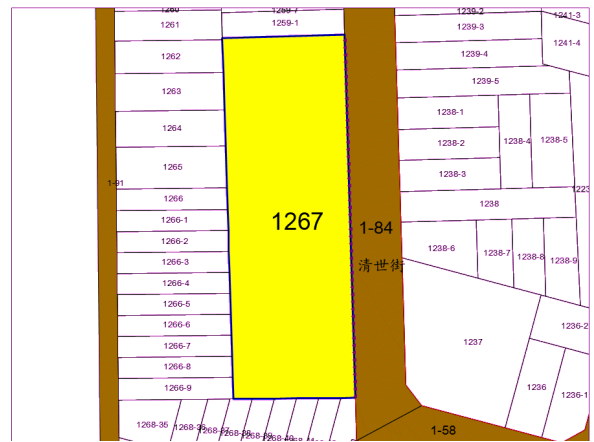

◎位置略圖僅供參考，有關地籍資料，請自行向地政機關查閱

財政部國有財產署南區分署 110 年度第 3 批國有非公用不動產標租位置圖

第 13 標

嘉義縣水上鄉仁安段 803 地號內等 4 筆

土地位置：水上鄉中義路 992 號後方

第 14 標

屏東縣屏東市萬年段 1267 地號

土地位置：鄰近屏東市清世街