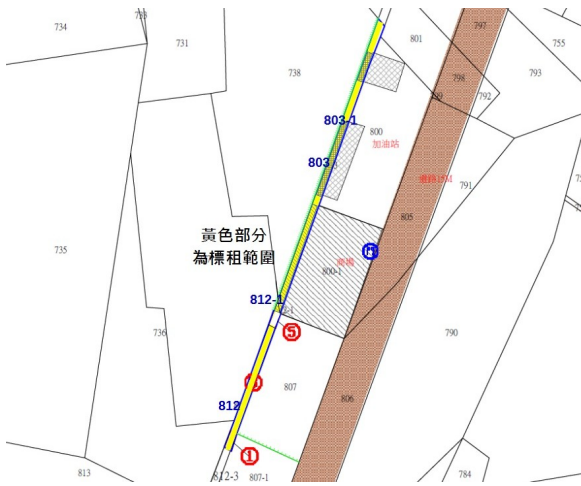

土地位置：高雄市鼓山區鼓山二路 37 巷附近

第 4 標

高雄市鳳山區文英段 1519-11 地號內部分土地及 1519-35 地號

土地位置：高雄市鳳山區文昌街附近

第 5 標

高雄市永安區永華段 988 地號內

土地位置：高雄市永安區永華里內

第 6 標

臺南市安平區金城段 14-1 號

土地位置：臨育平路及育平六街

◎位置略圖僅供參考，有關地籍資料，請自行向地政機關查閱

財政部國有財產署南區分署 110 年度第 3 批國有非公用不動產標租位置圖

<p style="text-align: center;">第 7 標</p> <p>臺南市安平區漁光段 730 地號內等 3 筆</p> <p>土地位置：臨漁光路</p>	<p style="text-align: center;">第 8 標</p> <p>臺南市七股區建功段 49 地號等 2 筆</p> <p>土地位置：臨 8M 路</p>
<p style="text-align: center;">第 9 標</p> <p>臺南市七股區三聖段 2522-1 地號 2 筆</p> <p>土地位置：臨 30M173 線道</p>	<p style="text-align: center;">第 10 標</p> <p>嘉義市下路頭段 475-63 地號</p> <p>土地位置：近吳鳳南路</p>
<p style="text-align: center;">第 11 標</p> <p>嘉義市車店段車店小段 68 地號</p> <p>土地位置：位杭州三街與杭州六街口</p>	<p style="text-align: center;">第 12 標</p> <p>嘉義縣朴子市鴨母寮段東安小段 65-1 地號</p> <p>土地位置：臨無名路</p>

◎位置略圖僅供參考，有關地籍資料，請自行向地政機關查閱

財政部國有財產署南區分署 110 年度第 3 批國有非公用不動產標租位置圖

第 13 標

嘉義縣水上鄉仁安段 803 地號內等 4 筆

土地位置：水上鄉中義路 992 號後方

第 14 標

屏東縣屏東市萬年段 1267 地號

土地位置：鄰近屏東市清世街

第 15 標

屏東縣內埔鄉犁頭鏢段 819-2 地號土地內

土地位置：臨近內埔鄉西淇路

第 16 標

屏東縣恆春鎮城北段 644 地號內等 5 筆

土地位置：鄰近恆春鎮中正路 232 巷

第 17 標

屏東縣城北段 650-3、662、663、664 地號 4 筆