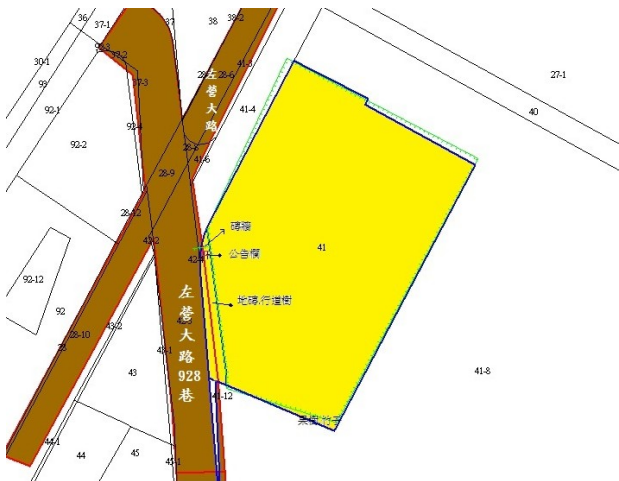

財政部國有財產署南區分署 110 年度第 3 批國有非公用不動產標租位置圖

第 1 標

高雄市左營區左東段 41 地號

土地位置：高雄市左營區左營大路 928 巷旁

第 2 標

高雄市三民區大豐段二小段 424、424-3、425-3 地號

第 3 標

高雄市鼓山區鼓中段四小段 906-1、907、907-2 地號內

土地位置：高雄市鼓山區鼓山二路 37 巷附近

第 4 標

高雄市鳳山區文英段 1519-11 地號內部分土地及 1519-35 地號

土地位置：高雄市鳳山區文昌街附近

第 5 標

高雄市永安區永華段 988 地號內

土地位置：高雄市永安區永華里內

第 6 標

臺南市安平區金城段 14-1 號

土地位置：臨育平路及育平六街

◎位置略圖僅供參考，有關地籍資料，請自行向地政機關查閱

財政部國有財產署南區分署 110 年度第 3 批國有非公用不動產標租位置圖

<p style="text-align: center;">第 7 標</p> <p>臺南市安平區漁光段 730 地號內等 3 筆</p> <p>土地位置：臨漁光路</p>	<p style="text-align: center;">第 8 標</p> <p>臺南市七股區建功段 49 地號等 2 筆</p> <p>土地位置：臨 8M 路</p>
<p style="text-align: center;">第 9 標</p> <p>臺南市七股區三聖段 2522-1 地號 2 筆</p> <p>土地位置：臨 30M173 線道</p>	<p style="text-align: center;">第 10 標</p> <p>嘉義市下路頭段 475-63 地號</p> <p>土地位置：近吳鳳南路</p>
<p style="text-align: center;">第 11 標</p> <p>嘉義市車店段車店小段 68 地號</p> <p>土地位置：位杭州三街與杭州六街口</p>	<p style="text-align: center;">第 12 標</p> <p>嘉義縣朴子市鴨母寮段東安小段 65-1 地號</p> <p>土地位置：臨無名路</p>

第 15 標

屏東縣內埔鄉犁頭鏢段 819-2 地號土地內

土地位置：臨近內埔鄉西淇路

第 16 標

屏東縣恆春鎮城北段 644 地號內等 5 筆

土地位置：鄰近恆春鎮中正路 232 巷

第 17 標

屏東縣城北段 650-3、662、663、664 地號 4 筆