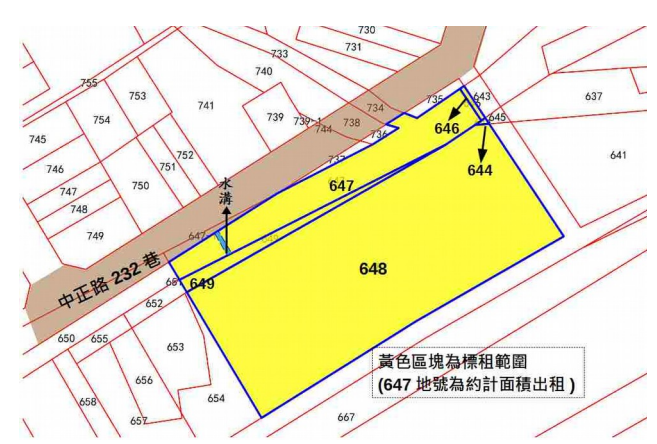

◎位置略圖僅供參考，有關地籍資料，請自行向地政機關查閱

財政部國有財產署南區分署 110 年度第 3 批國有非公用不動產標租位置圖

第 13 標

嘉義縣水上鄉仁安段 803 地號內等 4 筆

土地位置：水上鄉中義路 992 號後方

第 14 標

屏東縣屏東市萬年段 1267 地號

土地位置：鄰近屏東市清世街

第 15 標

屏東縣內埔鄉犁頭鏢段 819-2 地號土地內

土地位置：臨近內埔鄉西淇路

第 16 標

屏東縣恆春鎮城北段 644 地號內等 5 筆

土地位置：鄰近恆春鎮中正路 232 巷

第 17 標

屏東縣城北段 650-3、662、663、664 地號 4 筆