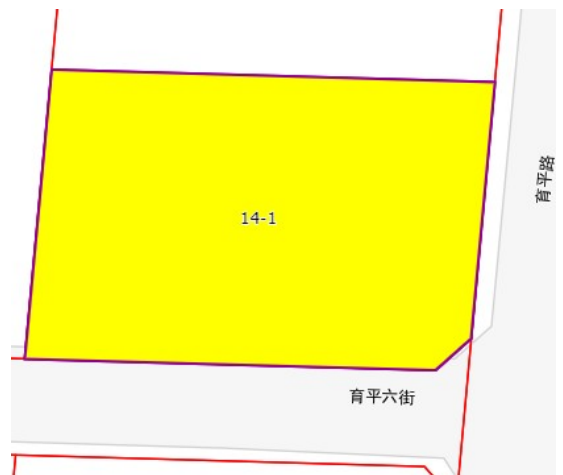

財政部國有財產署南區分署 110 年度第 3 批國有非公用不動產標租位置圖

第 1 標

高雄市左營區左東段 41 地號

土地位置：高雄市左營區左營大路 928 巷旁

第 2 標

高雄市三民區大豐段二小段 424、424-3、425-3 地號

第 3 標

高雄市鼓山區鼓中段四小段 906-1、907、907-2 地號內

土地位置：高雄市鼓山區鼓山二路 37 巷附近

第 4 標

高雄市鳳山區文英段 1519-11 地號內部分土地及 1519-35 地號

土地位置：高雄市鳳山區文昌街附近

第 5 標

高雄市永安區永華段 988 地號內

土地位置：高雄市永安區永華里內

第 6 標

臺南市安平區金城段 14-1 號

土地位置：臨育平路及育平六街

◎位置略圖僅供參考，有關地籍資料，請自行向地政機關查閱

財政部國有財產署南區分署 110 年度第 3 批國有非公用不動產標租位置圖

<p style="text-align: center;">第 7 標</p> <p>臺南市安平區漁光段 730 地號內等 3 筆</p> <p>土地位置：臨漁光路</p>	<p style="text-align: center;">第 8 標</p> <p>臺南市七股區建功段 49 地號等 2 筆</p> <p>土地位置：臨 8M 路</p>
<p style="text-align: center;">第 9 標</p> <p>臺南市七股區三聖段 2522-1 地號 2 筆</p> <p>土地位置：臨 30M173 線道</p>	<p style="text-align: center;">第 10 標</p> <p>嘉義市下路頭段 475-63 地號</p> <p>土地位置：近吳鳳南路</p>
<p style="text-align: center;">第 11 標</p> <p>嘉義市車店段車店小段 68 地號</p> <p>土地位置：位杭州三街與杭州六街口</p>	<p style="text-align: center;">第 12 標</p> <p>嘉義縣朴子市鴨母寮段東安小段 65-1 地號</p> <p>土地位置：臨無名路</p>

◎位置略圖僅供參考，有關地籍資料，請自行向地政機關查閱

財政部國有財產署南區分署 110 年度第 3 批國有非公用不動產標租位置圖

第 13 標

嘉義縣水上鄉仁安段 803 地號內等 4 筆

土地位置：水上鄉中義路 992 號後方

第 14 標

屏東縣屏東市萬年段 1267 地號

土地位置：鄰近屏東市清世街