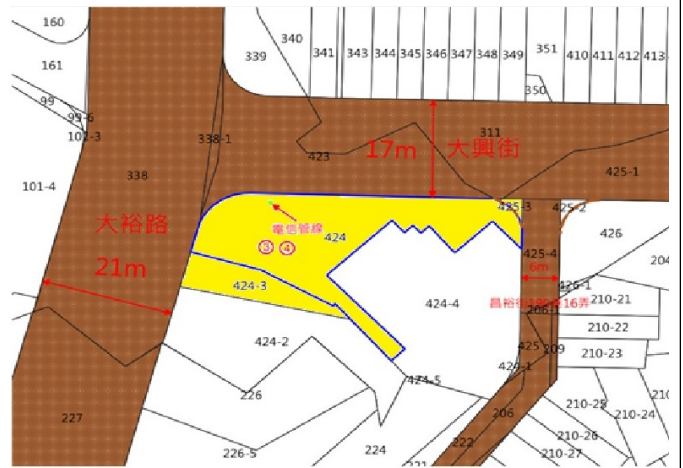

財政部國有財產署南區分署 110 年度第 3 批國有非公用不動產標租位置圖

第 1 標

高雄市左營區左東段 41 地號

土地位置：高雄市左營區左營大路 928 巷旁

第 2 標

高雄市三民區大豐段二小段 424、424-3、425-3 地號

第 3 標

高雄市鼓山區鼓中段四小段 906-1、907、907-2 地號內

土地位置：高雄市鼓山區鼓山二路 37 巷附近

第 4 標

高雄市鳳山區文英段 1519-11 地號內部分土地及 1519-35 地號

土地位置：高雄市鳳山區文昌街附近

第 5 標

高雄市永安區永華段 988 地號內

土地位置：高雄市永安區永華里內

第 6 標

臺南市安平區金城段 14-1 號

土地位置：臨育平路及育平六街

◎位置略圖僅供參考，有關地籍資料，請自行向地政機關查閱

財政部國有財產署南區分署 110 年度第 3 批國有非公用不動產標租位置圖

<p style="text-align: center;">第 7 標</p> <p>臺南市安平區漁光段 730 地號內等 3 筆</p> <p>土地位置：臨漁光路</p>	<p style="text-align: center;">第 8 標</p> <p>臺南市七股區建功段 49 地號等 2 筆</p> <p>土地位置：臨 8M 路</p>
<p style="text-align: center;">第 9 標</p> <p>臺南市七股區三聖段 2522-1 地號 2 筆</p> <p>土地位置：臨 30M173 線道</p>	<p style="text-align: center;">第 10 標</p> <p>嘉義市下路頭段 475-63 地號</p> <p>土地位置：近吳鳳南路</p>
<p style="text-align: center;">第 11 標</p> <p>嘉義市車店段車店小段 68 地號</p> <p>土地位置：位杭州三街與杭州六街口</p>	<p style="text-align: center;">第 12 標</p> <p>嘉義縣朴子市鴨母寮段東安小段 65-1 地號</p> <p>土地位置：臨無名路</p>

第 15 標

屏東縣內埔鄉犁頭鏢段 819-2 地號土地內

土地位置：臨近內埔鄉西淇路

第 16 標

屏東縣恆春鎮城北段 644 地號內等 5 筆

土地位置：鄰近恆春鎮中正路 232 巷

第 17 標

屏東縣城北段 650-3、662、663、664 地號 4 筆