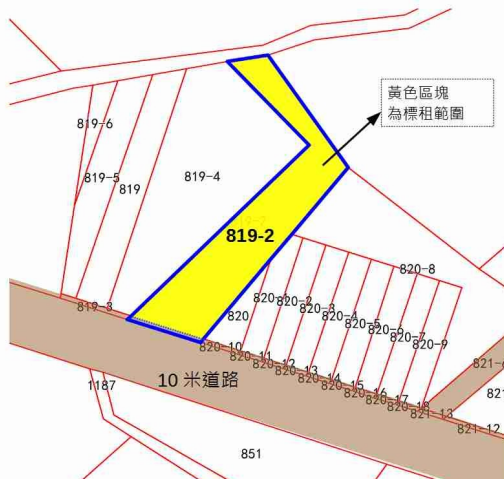

土地位置：高雄市鼓山區鼓山二路 37 巷附近

第 4 標

高雄市鳳山區文英段 1519-11 地號內部分土地及 1519-35 地號

土地位置：高雄市鳳山區文昌街附近

第 5 標

高雄市永安區永華段 988 地號內

土地位置：高雄市永安區永華里內

第 6 標

臺南市安平區金城段 14-1 號

土地位置：臨育平路及育平六街

◎位置略圖僅供參考，有關地籍資料，請自行向地政機關查閱

財政部國有財產署南區分署 110 年度第 3 批國有非公用不動產標租位置圖

<p style="text-align: center;">第 7 標</p> <p>臺南市安平區漁光段 730 地號內等 3 筆</p> <p>土地位置：臨漁光路</p>	<p style="text-align: center;">第 8 標</p> <p>臺南市七股區建功段 49 地號等 2 筆</p> <p>土地位置：臨 8M 路</p>
<p style="text-align: center;">第 9 標</p> <p>臺南市七股區三聖段 2522-1 地號 2 筆</p> <p>土地位置：臨 30M173 線道</p>	<p style="text-align: center;">第 10 標</p> <p>嘉義市下路頭段 475-63 地號</p> <p>土地位置：近吳鳳南路</p>
<p style="text-align: center;">第 11 標</p> <p>嘉義市車店段車店小段 68 地號</p> <p>土地位置：位杭州三街與杭州六街口</p>	<p style="text-align: center;">第 12 標</p> <p>嘉義縣朴子市鴨母寮段東安小段 65-1 地號</p> <p>土地位置：臨無名路</p>

◎位置略圖僅供參考，有關地籍資料，請自行向地政機關查閱

財政部國有財產署南區分署 110 年度第 3 批國有非公用不動產標租位置圖

第 13 標

嘉義縣水上鄉仁安段 803 地號內等 4 筆

土地位置：水上鄉中義路 992 號後方

第 14 標

屏東縣屏東市萬年段 1267 地號

土地位置：鄰近屏東市清世街

第 15 標

屏東縣內埔鄉犁頭鏢段 819-2 地號土地內

土地位置：臨近內埔鄉西淇路

第 16 標

屏東縣恆春鎮城北段 644 地號內等 5 筆

土地位置：鄰近恆春鎮中正路 232 巷

第 17 標

屏東縣城北段 650-3、662、663、664 地號 4 筆