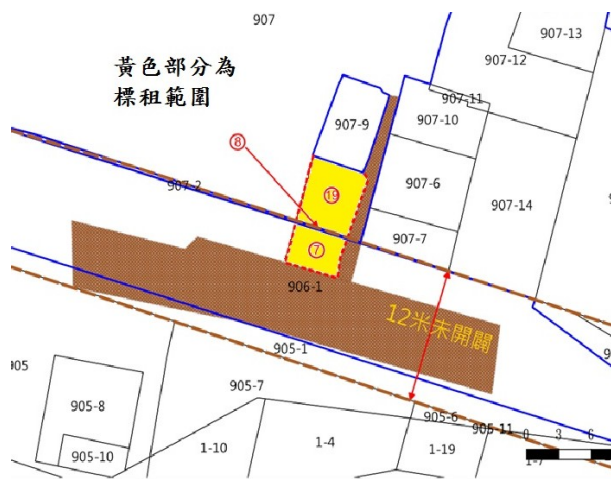

財政部國有財產署南區分署 110 年度第 3 批國有非公用不動產標租位置圖

第 1 標

高雄市左營區左東段 41 地號

土地位置：高雄市左營區左營大路 928 巷旁

第 2 標

高雄市三民區大豐段二小段 424、424-3、425-3 地號

第 3 標

高雄市鼓山區鼓中段四小段 906-1、907、907-2 地號內

土地位置：高雄市鼓山區鼓山二路 37 巷附近

第 4 標

高雄市鳳山區文英段 1519-11 地號內部分土地及 1519-35 地號

土地位置：高雄市鳳山區文昌街附近

第 5 標

高雄市永安區永華段 988 地號內

土地位置：高雄市永安區永華里內

第 6 標

臺南市安平區金城段 14-1 號

土地位置：臨育平路及育平六街

◎位置略圖僅供參考，有關地籍資料，請自行向地政機關查閱

財政部國有財產署南區分署 110 年度第 3 批國有非公用不動產標租位置圖

<p style="text-align: center;">第 7 標</p> <p>臺南市安平區漁光段 730 地號內等 3 筆</p> <p>土地位置：臨漁光路</p>	<p style="text-align: center;">第 8 標</p> <p>臺南市七股區建功段 49 地號等 2 筆</p> <p>土地位置：臨 8M 路</p>
<p style="text-align: center;">第 9 標</p> <p>臺南市七股區三聖段 2522-1 地號 2 筆</p> <p>土地位置：臨 30M173 線道</p>	<p style="text-align: center;">第 10 標</p> <p>嘉義市下路頭段 475-63 地號</p> <p>土地位置：近吳鳳南路</p>
<p style="text-align: center;">第 11 標</p> <p>嘉義市車店段車店小段 68 地號</p> <p>土地位置：位杭州三街與杭州六街口</p>	<p style="text-align: center;">第 12 標</p> <p>嘉義縣朴子市鴨母寮段東安小段 65-1 地號</p> <p>土地位置：臨無名路</p>

第 15 標

屏東縣內埔鄉犁頭鏢段 819-2 地號土地內

土地位置：臨近內埔鄉西淇路

第 16 標

屏東縣恆春鎮城北段 644 地號內等 5 筆

土地位置：鄰近恆春鎮中正路 232 巷

第 17 標

屏東縣城北段 650-3、662、663、664 地號 4 筆