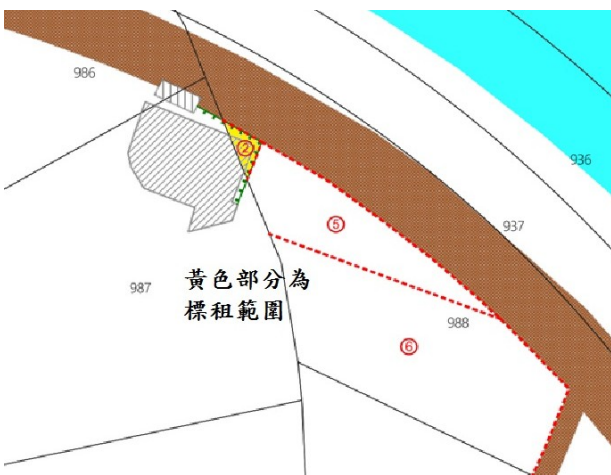

財政部國有財產署南區分署 110 年度第 3 批國有非公用不動產標租位置圖

第 1 標

高雄市左營區左東段 41 地號

土地位置：高雄市左營區左營大路 928 巷旁

第 2 標

高雄市三民區大豐段二小段 424、424-3、425-3 地號

第 3 標

高雄市鼓山區鼓中段四小段 906-1、907、907-2 地號內

土地位置：高雄市鼓山區鼓山二路 37 巷附近

第 4 標

高雄市鳳山區文英段 1519-11 地號內部分土地及 1519-35 地號

土地位置：高雄市鳳山區文昌街附近

第 5 標

高雄市永安區永華段 988 地號內

土地位置：高雄市永安區永華里內

第 6 標

臺南市安平區金城段 14-1 號

土地位置：臨育平路及育平六街

◎位置略圖僅供參考，有關地籍資料，請自行向地政機關查閱

財政部國有財產署南區分署 110 年度第 3 批國有非公用不動產標租位置圖

<p style="text-align: center;">第 7 標</p> <p>臺南市安平區漁光段 730 地號內等 3 筆</p> <p>土地位置：臨漁光路</p>	<p style="text-align: center;">第 8 標</p> <p>臺南市七股區建功段 49 地號等 2 筆</p> <p>土地位置：臨 8M 路</p>
<p style="text-align: center;">第 9 標</p> <p>臺南市七股區三聖段 2522-1 地號 2 筆</p> <p>土地位置：臨 30M173 線道</p>	<p style="text-align: center;">第 10 標</p> <p>嘉義市下路頭段 475-63 地號</p> <p>土地位置：近吳鳳南路</p>
<p style="text-align: center;">第 11 標</p> <p>嘉義市車店段車店小段 68 地號</p> <p>土地位置：位杭州三街與杭州六街口</p>	<p style="text-align: center;">第 12 標</p> <p>嘉義縣朴子市鴨母寮段東安小段 65-1 地號</p> <p>土地位置：臨無名路</p>