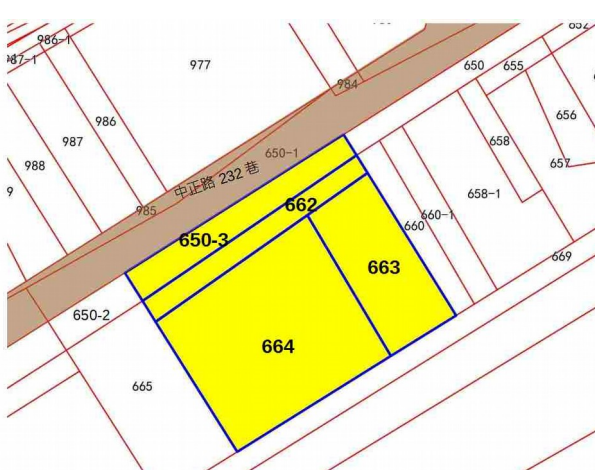

第 15 標

屏東縣內埔鄉犁頭鏢段 819-2 地號土地內

土地位置：臨近內埔鄉西淇路

第 16 標

屏東縣恆春鎮城北段 644 地號內等 5 筆

土地位置：鄰近恆春鎮中正路 232 巷

第 17 標

屏東縣城北段 650-3、662、663、664 地號 4 筆