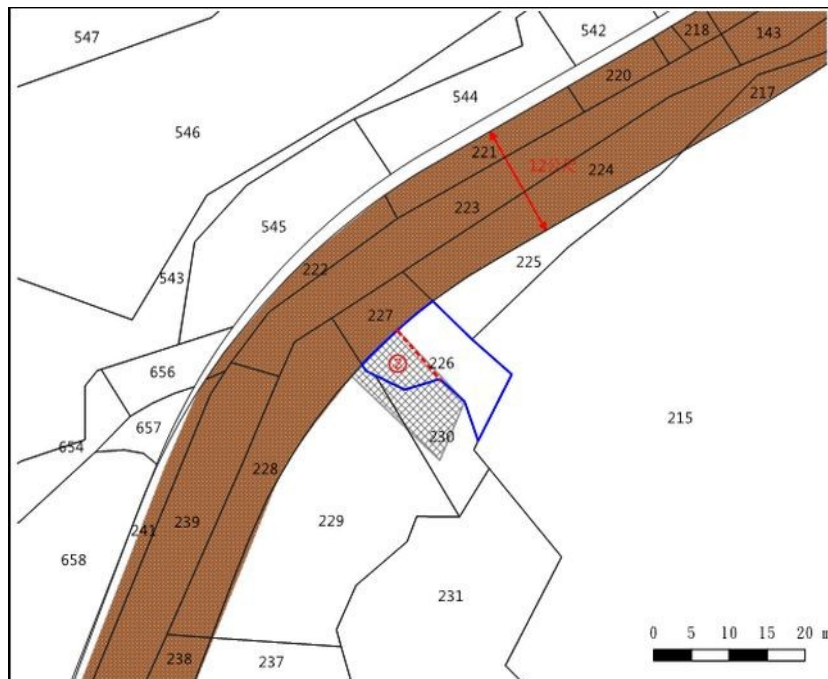

標號3：花蓮縣花蓮市民孝段21、22-3地號內土地（21地號詳附圖錄號②著色部分）

土地位置：花蓮市民孝里東興路435號旁、東興二街136號附近

土地坐落略圖：

標號4：花蓮縣吉安鄉永興段1051地號

土地位置：吉安鄉永興村吉興路三段87、89、91號

土地坐落略圖：

標號5：花蓮縣吉安鄉五十甲段44地號內土地（詳附圖錄號②著色部分）

土地位置：吉安鄉南華村山下路206之6號旁

土地坐落略圖：

標號6：花蓮縣玉里鎮玉泉段226地號內土地（詳附圖錄號②著色部分）

土地位置：玉里鎮源城里水源226號對面棚架

土地坐落略圖：

標號 7：花蓮縣玉里鎮麻汝段 1399 地號內土地（詳附圖錄號②著色部分）

土地位置：[玉里鎮松浦里萬麗 35-1 號旁](#)

土地坐落略圖：

標號 8：花蓮縣鳳林鎮鎮林榮段 532 地號內土地（詳附圖錄號①著色部分）

土地坐落略圖：