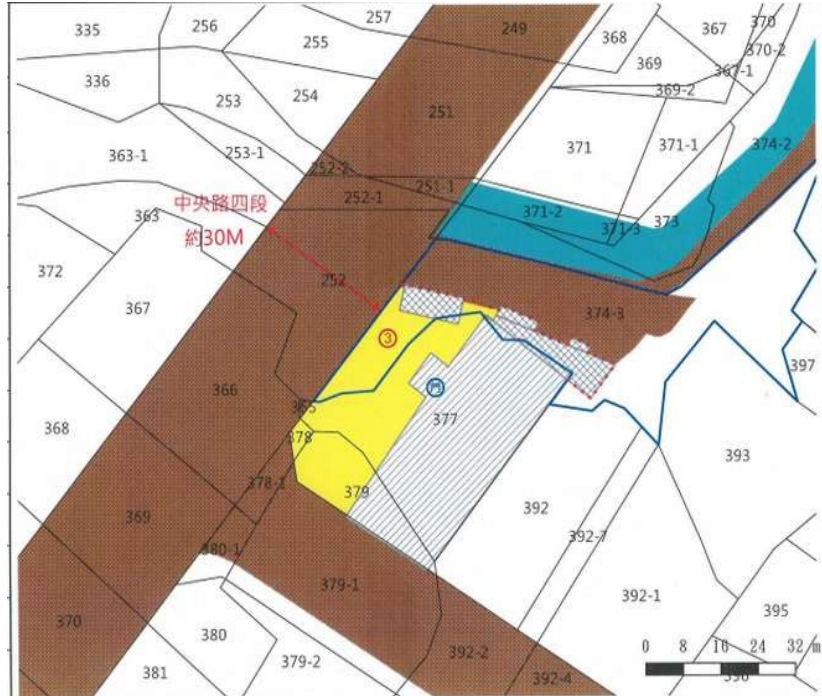

土地位置：[鳳林鎮林榮里永福街 33 號側](#)

土地坐落略圖：

標號 9：花蓮縣花蓮市國股段 374-3 地號內土地（詳附圖錄號③著色部分）

土地位置：花蓮市國強里中央路四段 632 號前

土地坐落略圖：

標號 10：花蓮縣花蓮市民心段 188、189 地號內土地（188 地號詳附圖錄號(15)、189 地號詳附圖錄號(28)著色部分）

土地位置：花蓮市民心里華西 63、64 號

土地坐落略圖：

土地坐落略圖：