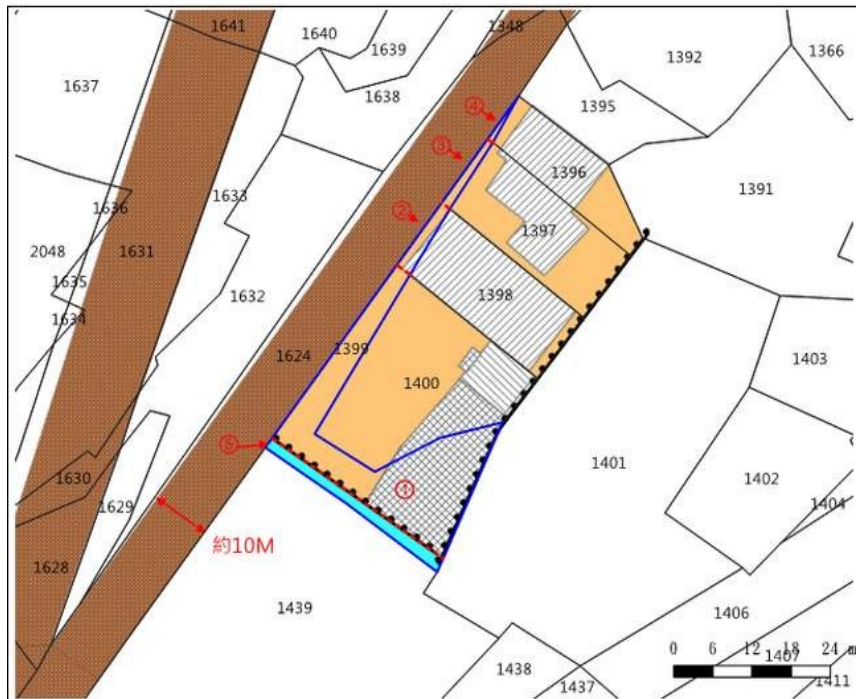

土地坐落略圖：

標號6：花蓮縣玉里鎮玉泉段226地號內土地（詳附圖錄號②著色部分）

土地位置：玉里鎮源城里水源226號對面棚架

土地坐落略圖：

標號 7：花蓮縣玉里鎮麻汝段 1399 地號內土地（詳附圖錄號②著色部分）

土地位置：[玉里鎮松浦里萬麗 35-1 號旁](#)

土地坐落略圖：

標號 8：花蓮縣鳳林鎮鎮林榮段 532 地號內土地（詳附圖錄號①著色部分）

土地位置：[鳳林鎮林榮里永福街 33 號側](#)

土地坐落略圖：

標號 9：花蓮縣花蓮市國股段 374-3 地號內土地（詳附圖錄號③著色部分）

土地位置：花蓮市國強里中央路四段 632 號前

土地坐落略圖：

標號 10：花蓮縣花蓮市民心段 188、189 地號內土地（188 地號詳附圖錄號(15)、189 地號詳附圖錄號(28)著色部分）

土地位置：花蓮市民心里華西 63、64 號

土地坐落略圖：

土地坐落略圖：