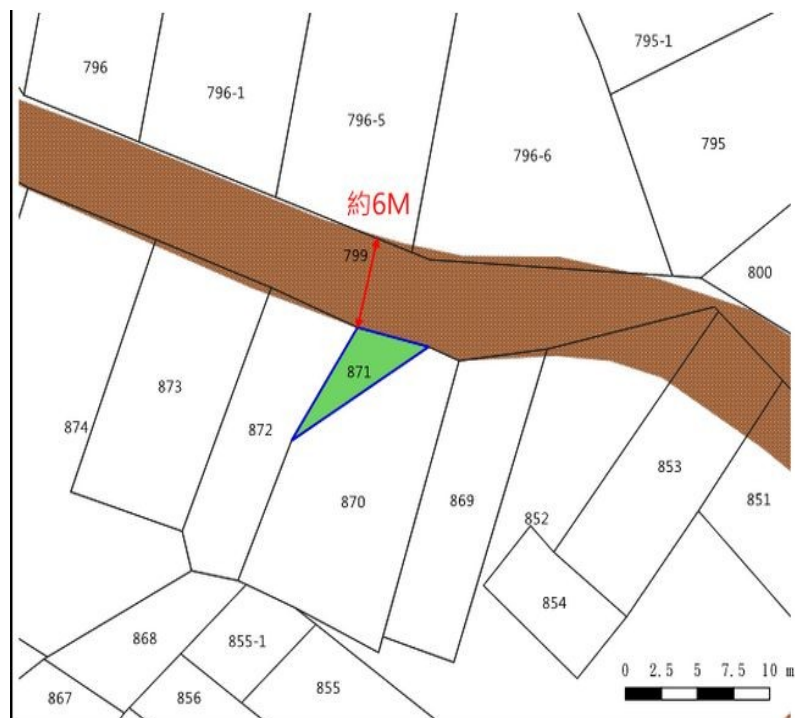

111 年度第 22 批標租國有非公用不動產坐落位置示意略圖

◎非屬標租公告內容，僅供參考使用，投標人應依地政機關核發資料自行查看相關位置，不得以本位置圖記載有誤而要求損害賠償或解除標租契約退還保證金。

標號 1：花蓮縣壽豐鄉豐東段 951 地號土地
土地位置：壽豐鄉豐坪村豐坪路二段 9 號旁
土地坐落略圖：

標號 2：花蓮縣玉里鎮高寮段 871 地號土地
土地位置：玉里鎮觀音里高寮 177-5 號旁
土地坐落略圖：

標號3：花蓮縣花蓮市民孝段21、22-3地號內土地（21地號詳附圖錄號②著色部分）

土地位置：花蓮市民孝里東興路435號旁、東興二街136號附近

土地坐落略圖：

標號4：花蓮縣吉安鄉永興段1051地號

土地位置：吉安鄉永興村吉興路三段87、89、91號

土地坐落略圖：

標號5：花蓮縣吉安鄉五十甲段44地號內土地（詳附圖錄號②著色部分）

土地位置：吉安鄉南華村山下路206之6號旁

土地坐落略圖：

標號6：花蓮縣玉里鎮玉泉段226地號內土地（詳附圖錄號②著色部分）

土地位置：玉里鎮源城里水源226號對面棚架

土地坐落略圖：

標號 7：花蓮縣玉里鎮麻汝段 1399 地號內土地（詳附圖錄號②著色部分）

土地位置：[玉里鎮松浦里萬麗 35-1 號旁](#)

土地坐落略圖：

標號 8：花蓮縣鳳林鎮鎮林榮段 532 地號內土地（詳附圖錄號①著色部分）

土地坐落略圖：