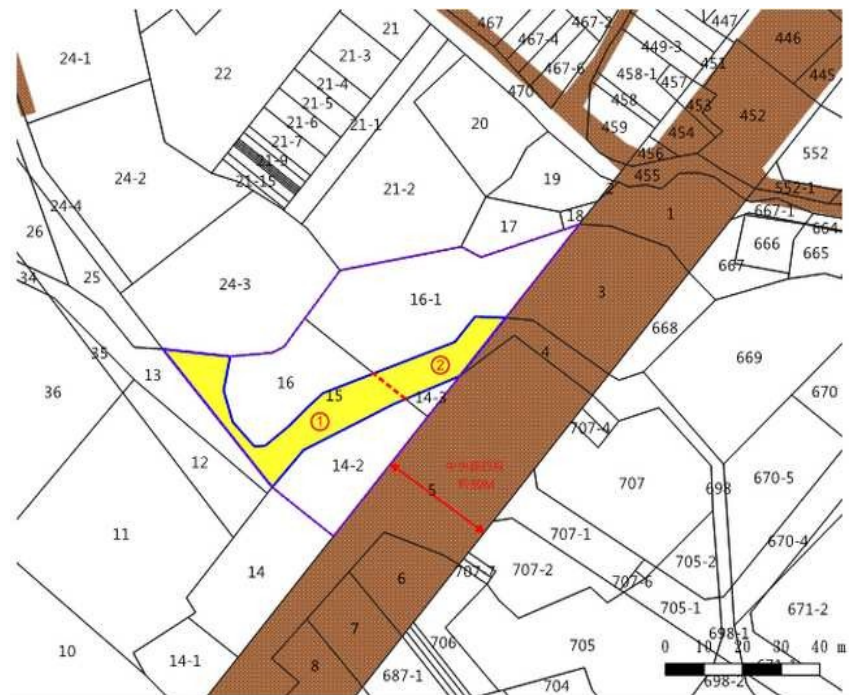

標號 11：花蓮縣花蓮市民心段 188 地號內土地（詳附圖錄號(10)著色部分）

土地位置：花蓮市民心里華西 63 號附近

土地坐落略圖：

標號 12：花蓮縣花蓮市慈濟段 15 地號土地

土地位置：花蓮市中央路四段 323 之 1 號側

土地坐落略圖：

標號 13：花蓮縣豐濱鄉東興段 189 地號內土地（詳附圖錄號①著色部分）

土地位置：豐濱鄉新社村新社 194 號後側

土地坐落略圖：