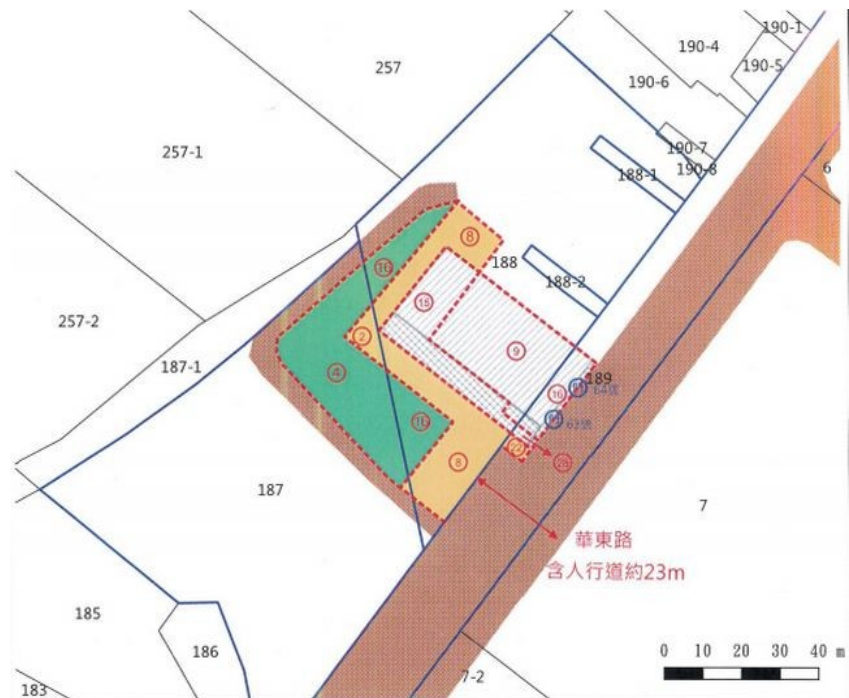

土地位置：[鳳林鎮林榮里永福街 33 號側](#)

土地坐落略圖：

標號 9：花蓮縣花蓮市國股段 374-3 地號內土地（詳附圖錄號③著色部分）

土地位置：花蓮市國強里中央路四段 632 號前

土地坐落略圖：

標號 10：花蓮縣花蓮市民心段 188、189 地號內土地（188 地號詳附圖錄號(15)、189 地號詳附圖錄號(28)著色部分）

土地位置：花蓮市民心里華西 63、64 號

土地坐落略圖：

土地坐落略圖：