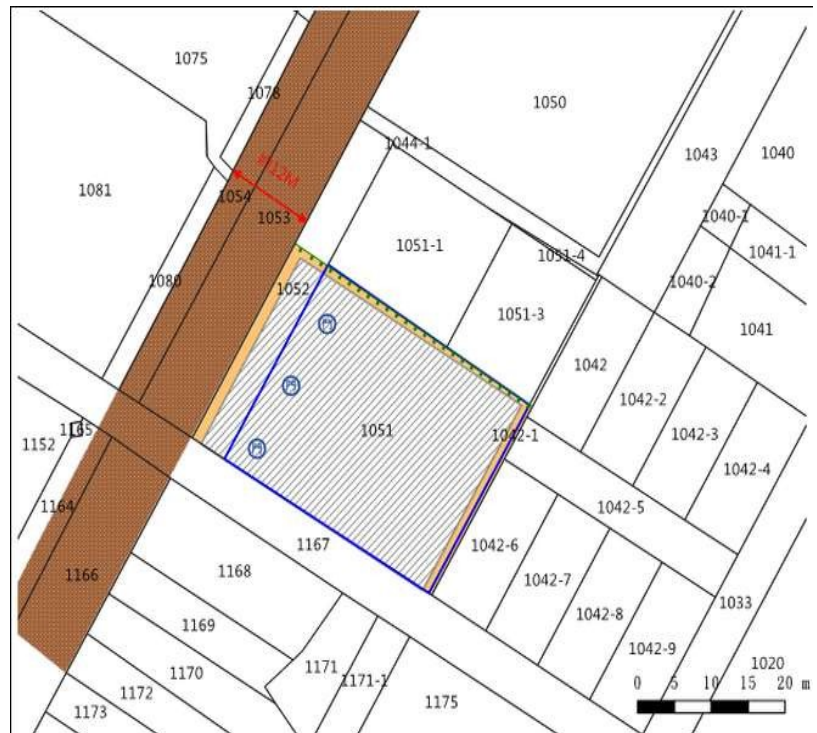

標號3：花蓮縣花蓮市民孝段21、22-3地號內土地（21地號詳附圖錄號②著色部分）

土地位置：花蓮市民孝里東興路435號旁、東興二街136號附近

土地坐落略圖：

標號4：花蓮縣吉安鄉永興段1051地號

土地位置：吉安鄉永興村吉興路三段87、89、91號

土地坐落略圖：

標號5：花蓮縣吉安鄉五十甲段44地號內土地（詳附圖錄號②著色部分）

土地位置：吉安鄉南華村山下路206之6號旁

土地坐落略圖：

標號6：花蓮縣玉里鎮玉泉段226地號內土地（詳附圖錄號②著色部分）

土地位置：玉里鎮源城里水源226號對面棚架

土地坐落略圖：

標號 7：花蓮縣玉里鎮麻汝段 1399 地號內土地（詳附圖錄號②著色部分）

土地位置：[玉里鎮松浦里萬麗 35-1 號旁](#)

土地坐落略圖：

標號 8：花蓮縣鳳林鎮鎮林榮段 532 地號內土地（詳附圖錄號①著色部分）