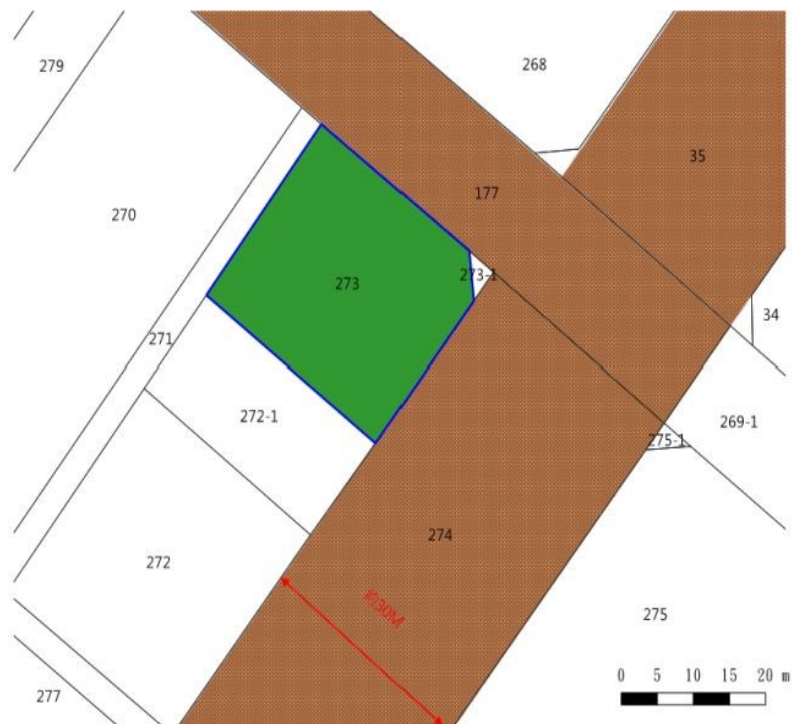

110 年度第 19 批標租國有非公用不動產坐落位置示意略圖

◎非屬標租公告內容，僅供參考使用，投標人應依地政機關核發資料自行查看相關位置，不得以本位置圖記載有誤而要求損害賠償或解除標租契約退還保證金。

標號 1：花蓮縣花蓮市民德段 561 地號暨地上 282 建號房地

土地位置：民德二街 26-1、26-2、26-3 號

土地坐落略圖：

標號 2：花蓮縣花蓮市民德段 273 地號

土地位置：民德四街 58 號旁

土地坐落略圖：

標號 3：花蓮縣花蓮市民勤段 1024、1024-2 地號

土地位置：民意里民光 423 號旁（詳附圖(77、26)著色部分）

土地坐落略圖：

標號 4：花蓮縣玉里鎮玉璞段 1867 地號土地

土地位置：中城里福安街 111 號旁

土地坐落略圖：

標號 5：花蓮縣吉安鄉福興段 972 地號土地

標號 10：花蓮縣壽豐鄉吳全段 1274、1275 地號土地

土地位置：平和村豐坪路三段 1412 巷 6 弄 36 號旁

土地坐落略圖：