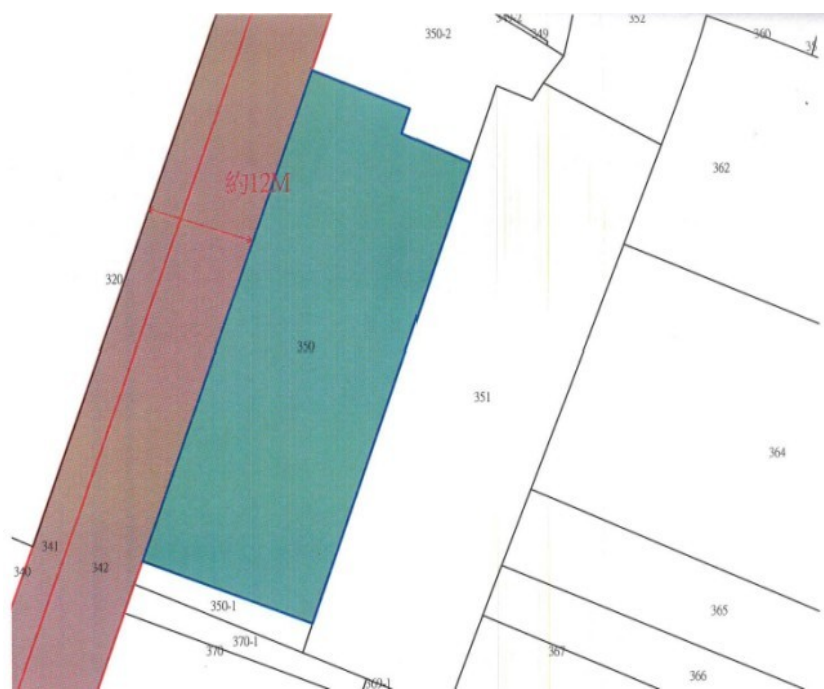

標號 6：花蓮縣鳳林鎮鳳信段 350 地號土地

土地位置：大榮里復興路 80 號旁

土地坐落略圖：