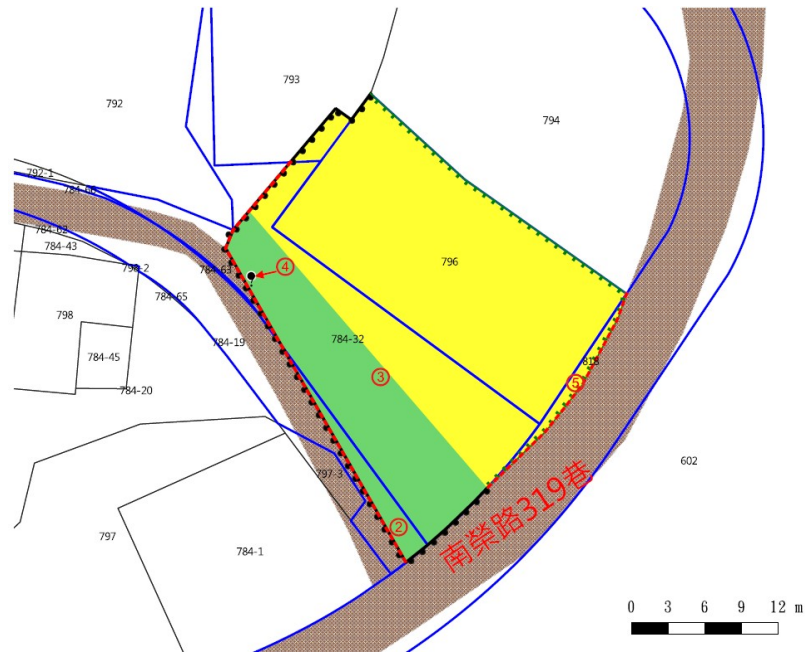

114 年度第 2 批標租國有非公用不動產坐落位置示意略圖

◎非屬標租公告內容，僅供參考使用，投標人應依地政機關核發資料自行查看相關位置，不得以本位置圖記載有誤而要求損害賠償或解除標租契約退還保證金。

標號 1

土地位置：基隆市暖暖區新暖碇段 189 地號(編號 1)、193 地號、223 地號、444 地號(編號 1)、461 地號，源遠段 1437 地號、1437-1 地號(編號 1)、1438 地號(編號 1)、1438-1 地號(編號 1)、1438-2 地號、1438-3 地號(編號 1)、1438-4 地號(編號 1)、1438-5 地號(編號 1)、1438-6 地號、1438-7 地號、1438-8 地號、1438-10 地號(編號 1)、1438-11 地號、1439 地號(編號 2)、1440 地號(編號 1)；新暖碇段 C0223 建號、源遠段 C1437 建號
(門牌：源遠路 102 巷 13 號)

土地坐落略圖：

114 年度第 2 批標租國有非公用不動產坐落位置示意略圖

◎非屬標租公告內容，僅供參考使用，投標人應依地政機關核發資料自行查看相關位置，不得以本位置圖記載有誤而要求損害賠償或解除標租契約退還保證金。

標號 2

土地位置：基隆市仁愛區南新段 784-19 地號(編號 2)、784-32 地號(編號 3)、796 地號、818 地號(編號 5)

(門牌：南榮路 319 巷 32 號旁樹木及雜草、擋土牆、水泥地)

土地坐落略圖：

標號 3

土地位置：基隆市中正區港灣段四小段 6 地號(編號 8)

(門牌：壽山路二砂灣砲台附近瀝青混凝土鋪面空地、紐澤西護欄)

土地坐落略圖：

114 年度第 2 批標租國有非公用不動產坐落位置示意略圖

◎非屬標租公告內容，僅供參考使用，投標人應依地政機關核發資料自行查看相關位置，不得以本位置圖記載有誤而要求損害賠償或解除標租契約退還保證金。

標號 4

土地位置：基隆市中正區港灣段二小段 21-14、41-242、41-243 地號
(門牌：中船路 36 巷 21 號旁水泥地及雜草地)

土地坐落略圖：