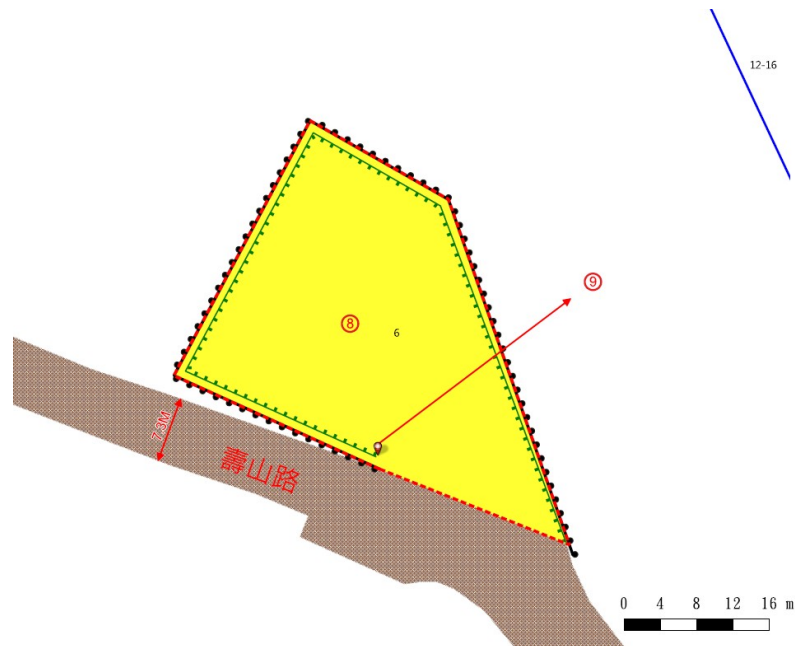

114 年度第 2 批標租國有非公用不動產坐落位置示意略圖

◎非屬標租公告內容，僅供參考使用，投標人應依地政機關核發資料自行查看相關位置，不得以本位置圖記載有誤而要求損害賠償或解除標租契約退還保證金。

標號 1

土地位置：基隆市暖暖區新暖碇段 189 地號(編號 1)、193 地號、223 地號、444 地號(編號 1)、461 地號，源遠段 1437 地號、1437-1 地號(編號 1)、1438 地號(編號 1)、1438-1 地號(編號 1)、1438-2 地號、1438-3 地號(編號 1)、1438-4 地號(編號 1)、1438-5 地號(編號 1)、1438-6 地號、1438-7 地號、1438-8 地號、1438-10 地號(編號 1)、1438-11 地號、1439 地號(編號 2)、1440 地號(編號 1)；新暖碇段 C0223 建號、源遠段 C1437 建號
(門牌：源遠路 102 巷 13 號)

土地坐落略圖：

標號 3

土地位置：基隆市中正區港灣段四小段 6 地號(編號 8)

(門牌：壽山路二砂灣砲台附近瀝青混凝土鋪面空地、紐澤西護欄)

土地坐落略圖：

114 年度第 2 批標租國有非公用不動產坐落位置示意略圖

◎非屬標租公告內容，僅供參考使用，投標人應依地政機關核發資料自行查看相關位置，不得以本位置圖記載有誤而要求損害賠償或解除標租契約退還保證金。

標號 4