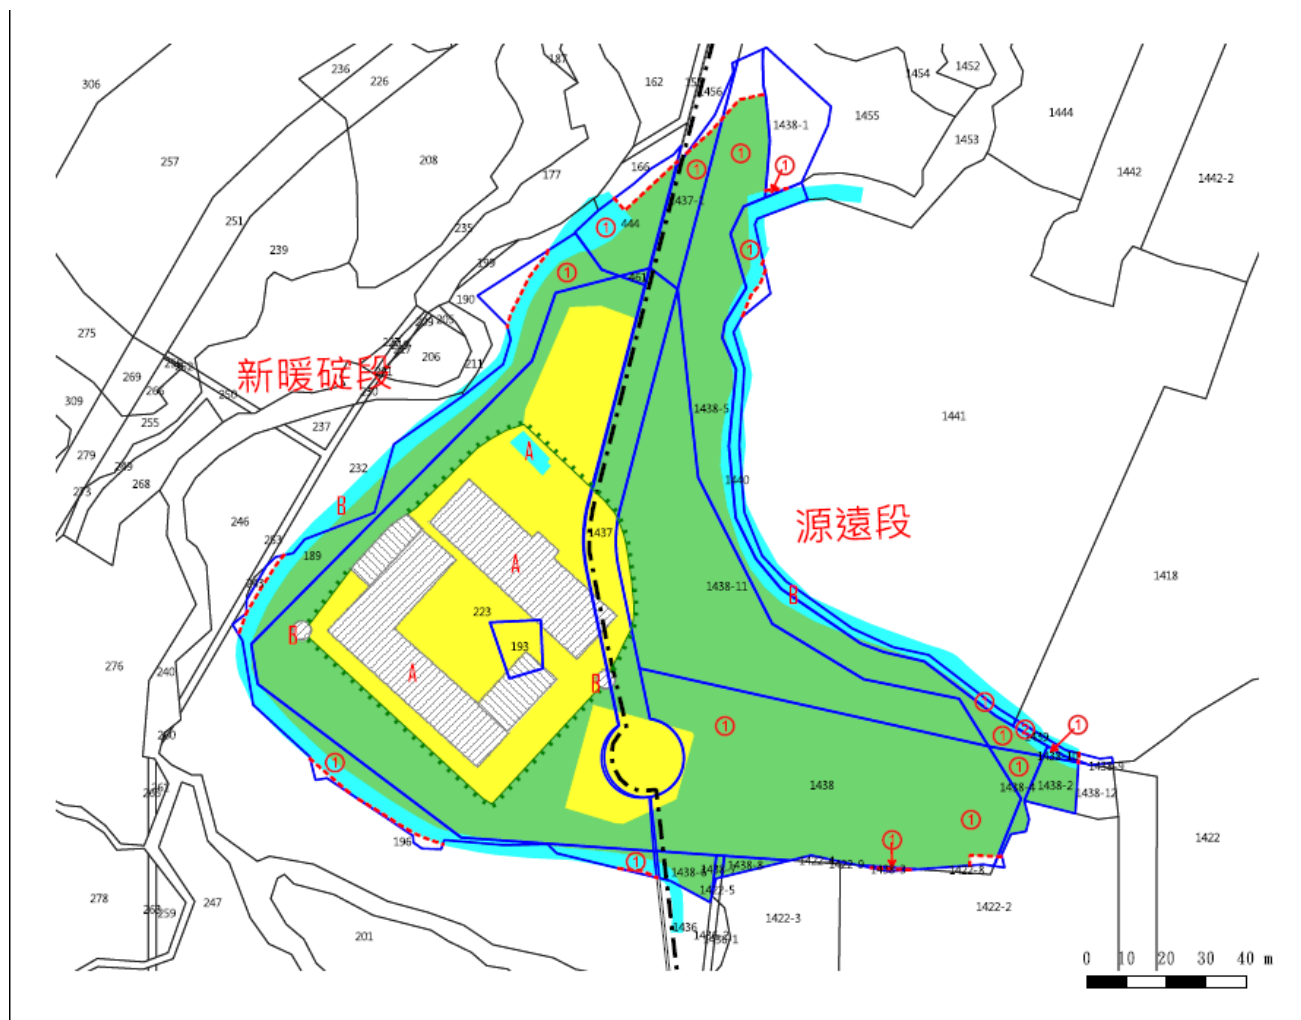

114 年度第 2 批標租國有非公用不動產坐落位置示意略圖

◎非屬標租公告內容，僅供參考使用，投標人應依地政機關核發資料自行查看相關位置，不得以本位置圖記載有誤而要求損害賠償或解除標租契約退還保證金。

標號 1

土地位置：基隆市暖暖區新暖碇段 189 地號(編號 1)、193 地號、223 地號、444 地號(編號 1)、461 地號，源遠段 1437 地號、1437-1 地號(編號 1)、1438 地號(編號 1)、1438-1 地號(編號 1)、1438-2 地號、1438-3 地號(編號 1)、1438-4 地號(編號 1)、1438-5 地號(編號 1)、1438-6 地號、1438-7 地號、1438-8 地號、1438-10 地號(編號 1)、1438-11 地號、1439 地號(編號 2)、1440 地號(編號 1)；新暖碇段 C0223 建號、源遠段 C1437 建號
(門牌：源遠路 102 巷 13 號)

土地坐落略圖：

114 年度第 2 批標租國有非公用不動產坐落位置示意略圖

◎非屬標租公告內容，僅供參考使用，投標人應依地政機關核發資料自行查看相關位置，不得以本位置圖記載有誤而要求損害賠償或解除標租契約退還保證金。

標號 2

土地位置：基隆市仁愛區南新段 784-19 地號(編號 2)、784-32 地號(編號 3)、796 地號、818 地號(編號 5)

(門牌：南榮路 319 巷 32 號旁樹木及雜草、擋土牆、水泥地)

土地坐落略圖：

標號 3

土地位置：基隆市中正區港灣段四小段 6 地號(編號 8)

(門牌：壽山路二砂灣砲台附近瀝青混凝土鋪面空地、紐澤西護欄)

土地坐落略圖：

114 年度第 2 批標租國有非公用不動產坐落位置示意略圖

◎非屬標租公告內容，僅供參考使用，投標人應依地政機關核發資料自行查看相關位置，不得以本位置圖記載有誤而要求損害賠償或解除標租契約退還保證金。

標號 4

土地位置：基隆市中正區港灣段二小段 21-14、41-242、41-243 地號
(門牌：中船路 36 巷 21 號旁水泥地及雜草地)

土地坐落略圖：