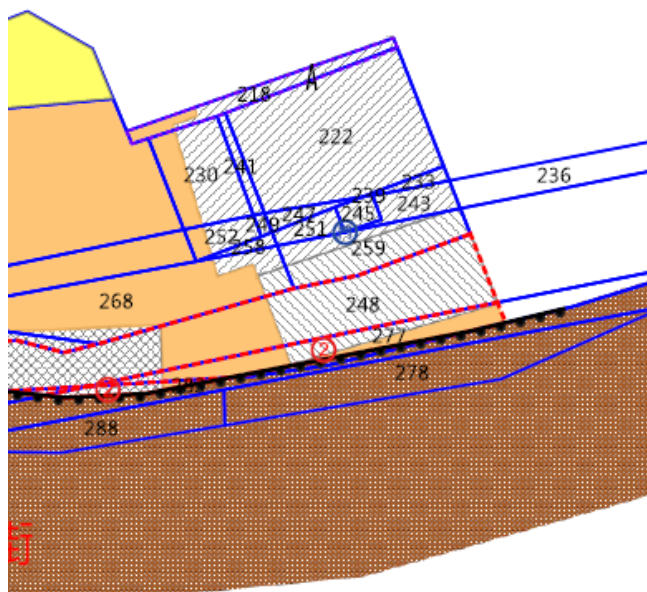

土地坐落略圖：

111 年度第 12 批標租國有非公用不動產坐落位置示意略圖

◎非屬標租公告內容，僅供參考使用，投標人應依地政機關核發資料自行查看相關位置，不得以本位置圖記載有誤而要求損害賠償或解除標租契約退還保證金。

標號 13

土地位置：基隆市暖暖區新溪西股段 218 地號、233 地號、243 地號、251 地號、259 地號

土地坐落略圖：

標號 14

土地位置：新北市瑞芳區鰲魚坑段八分寮小段 295 地號(第 2 錄)、303 地號(第 2 錄)、352 地號(第 2 錄)

土地坐落略圖：