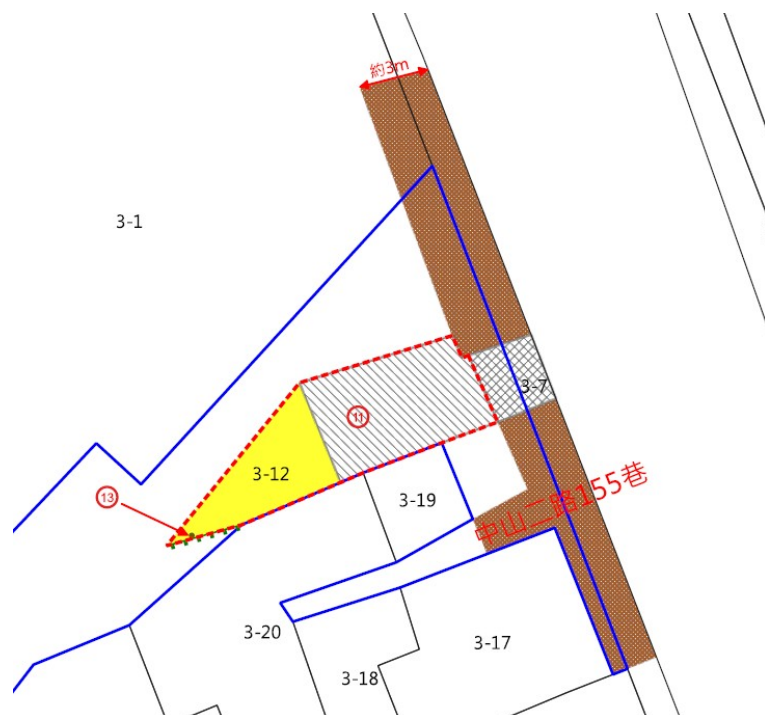

111 年度第 12 批標租國有非公用不動產坐落位置示意略圖

◎非屬標租公告內容，僅供參考使用，投標人應依地政機關核發資料自行查看相關位置，不得以本位置圖記載有誤而要求損害賠償或解除標租契約退還保證金。

標號 1

土地位置：基隆市中山區大德段 3-12 地號(第 12 錄)

土地坐落略圖：

標號 2

土地位置：基隆市中山區大德段 3-12 地號(第 11 錄)

土地坐落略圖：

111 年度第 12 批標租國有非公用不動產坐落位置示意略圖

◎非屬標租公告內容，僅供參考使用，投標人應依地政機關核發資料自行查看相關位置，不得以本位置圖記載有誤而要求損害賠償或解除標租契約退還保證金。

標號 3

土地位置：新北市萬里區中萬里加投段中幅子小段 274-11 地號

土地坐落略圖：

標號 4

土地位置：基隆市安樂區保定段 727-2 地號(第 3 錄)、727-3 地號(第 4 錄)

土地坐落略圖：