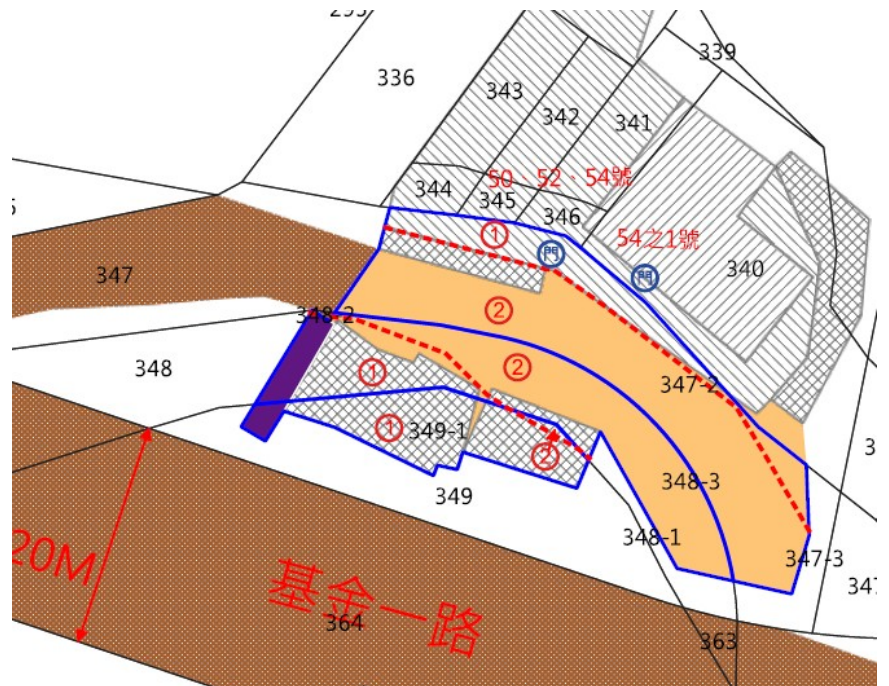

◎非屬標租公告內容，僅供參考使用，投標人應依地政機關核發資料自行查看相關位置，不得以本位置圖記載有誤而要求損害賠償或解除標租契約退還保證金。

標號 9

土地位置：新北市瑞芳區鰲魚坑段鰲魚坑小段 126-12 地號

土地坐落略圖：

標號 10

土地位置：基隆市七堵區友蚋段鹿寮小段 185-1 地號、186-1 地號

土地坐落略圖：

111 年度第 12 批標租國有非公用不動產坐落位置示意略圖

◎非屬標租公告內容，僅供參考使用，投標人應依地政機關核發資料自行查看相關位置，不得以本位置圖記載有誤而要求損害賠償或解除標租契約退還保證金。

標號 11

土地位置：基隆市七堵區友蚋段港口小段 266 地號(第 6 錄)、416 地號

(第 6、7、9 錄)、416-1 地號(第 2 錄)、422 地號(第 2 錄)、436 地號(第 3、6 錄)

土地坐落略圖：

標號 12

土地位置：基隆市安樂區新城段 347-2 地號(第 1 錄)、348-3 地號(第 1 錄)、349-1 地號(第 1 錄)

土地坐落略圖：

111 年度第 12 批標租國有非公用不動產坐落位置示意略圖

◎非屬標租公告內容，僅供參考使用，投標人應依地政機關核發資料自行查看相關位置，不得以本位置圖記載有誤而要求損害賠償或解除標租契約退還保證金。

標號 13

土地位置：基隆市暖暖區新溪西股段 218 地號、233 地號、243 地號、251 地號、259 地號

土地坐落略圖：

標號 14

土地位置：新北市瑞芳區鰲魚坑段八分寮小段 295 地號(第 2 錄)、303 地號(第 2 錄)、352 地號(第 2 錄)

土地坐落略圖：