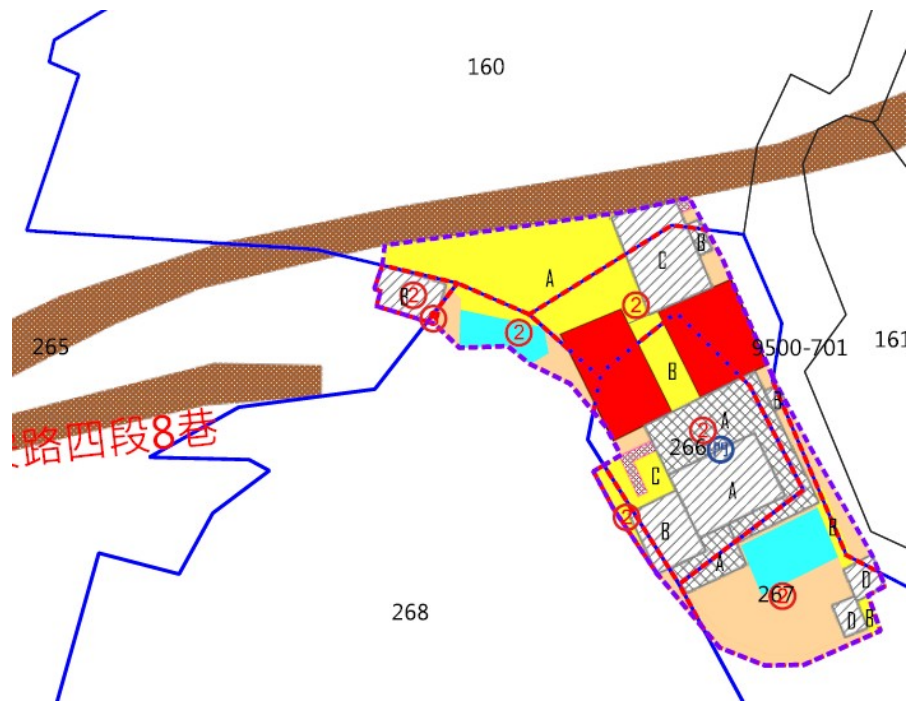

土地坐落略圖：

標號 6

土地位置：基隆市安樂區觀音段 975 地號(第 2 錄)、982 地號(第 1、2 錄)、983 地號(第 1、2 錄)、988-3 地號(第 1、3 錄)

土地坐落略圖：

111 年度第 12 批標租國有非公用不動產坐落位置示意略圖

◎非屬標租公告內容，僅供參考使用，投標人應依地政機關核發資料自行查看相關位置，不得以本位置圖記載有誤而要求損害賠償或解除標租契約退還保證金。

標號 7

土地位置：新北市瑞芳區鰲魚坑段八分寮小段 266 地號(第 2 錄)、267 地號(第 2 錄)、268 地號(第 2 錄)

土地坐落略圖：

標號 8

土地位置：基隆市中正區祥豐段 399 地號(第 1 錄)、400 地號(第 1、2 錄)、401 地號(第 1、2 錄)、435 地號(第 12、22 錄)、435-23 地號(第 1 錄)、435-24 地號

土地坐落略圖：

111 年度第 12 批標租國有非公用不動產坐落位置示意略圖