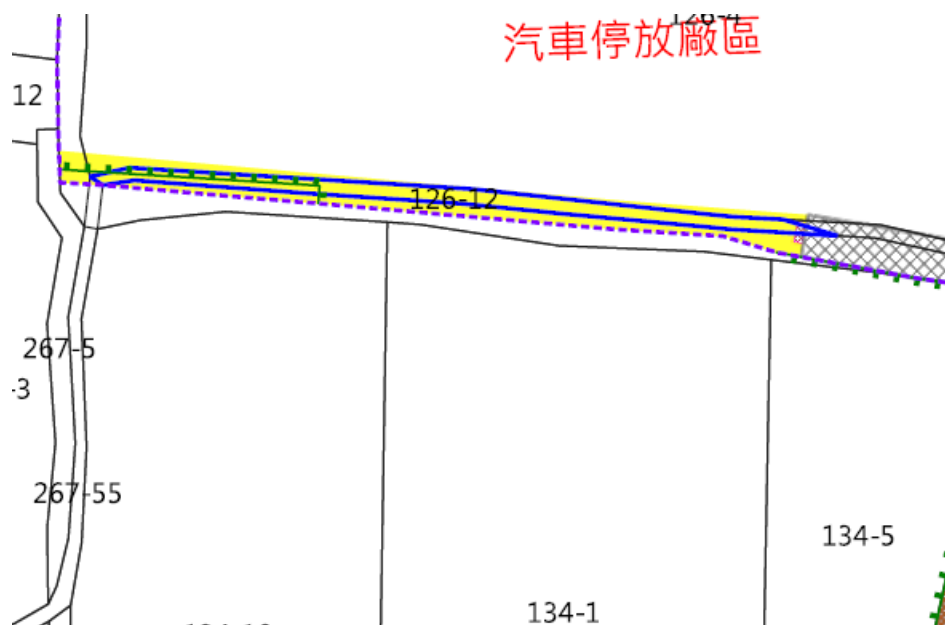

111 年度第 12 批標租國有非公用不動產坐落位置示意略圖

◎非屬標租公告內容，僅供參考使用，投標人應依地政機關核發資料自行查看相關位置，不得以本位置圖記載有誤而要求損害賠償或解除標租契約退還保證金。

標號 9

土地位置：新北市瑞芳區鰲魚坑段鰲魚坑小段 126-12 地號

土地坐落略圖：