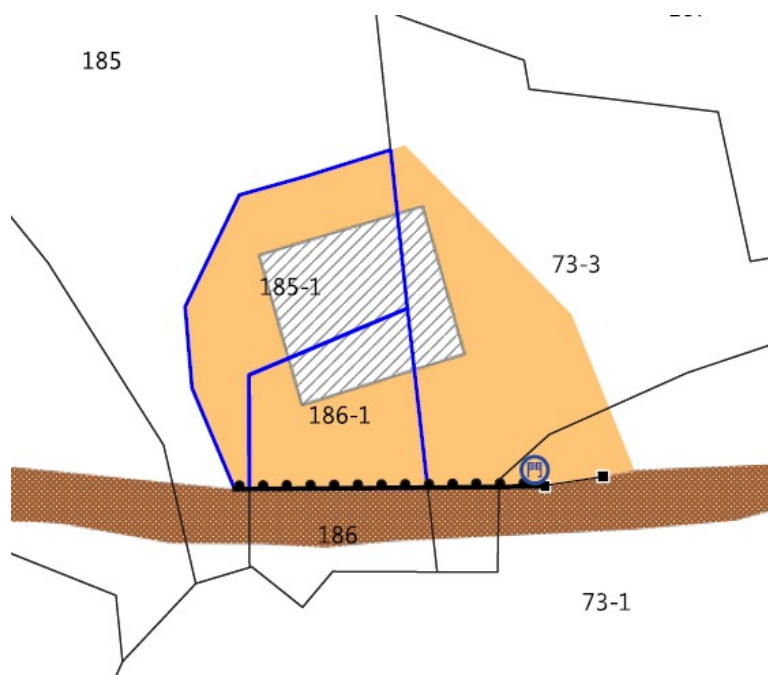

◎非屬標租公告內容，僅供參考使用，投標人應依地政機關核發資料自行查看相關位置，不得以本位置圖記載有誤而要求損害賠償或解除標租契約退還保證金。

標號 9

土地位置：新北市瑞芳區鰲魚坑段鰲魚坑小段 126-12 地號

土地坐落略圖：

標號 10

土地位置：基隆市七堵區友蚋段鹿寮小段 185-1 地號、186-1 地號

土地坐落略圖：

111 年度第 12 批標租國有非公用不動產坐落位置示意略圖