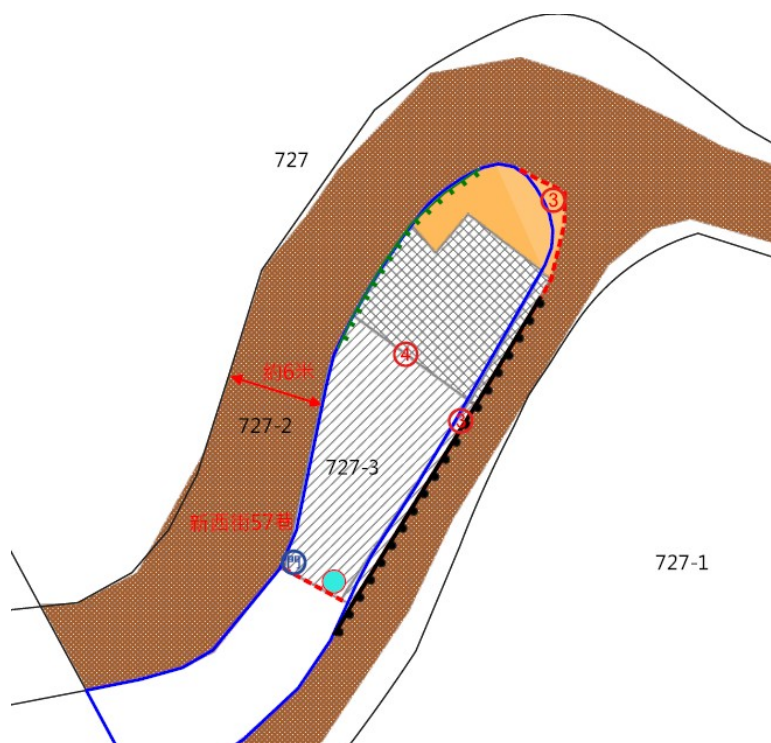

111 年度第 12 批標租國有非公用不動產坐落位置示意略圖

◎非屬標租公告內容，僅供參考使用，投標人應依地政機關核發資料自行查看相關位置，不得以本位置圖記載有誤而要求損害賠償或解除標租契約退還保證金。

標號 1

土地位置：基隆市中山區大德段 3-12 地號(第 12 錄)

土地坐落略圖：

標號 2

土地位置：基隆市中山區大德段 3-12 地號(第 11 錄)

土地坐落略圖：

111 年度第 12 批標租國有非公用不動產坐落位置示意略圖

◎非屬標租公告內容，僅供參考使用，投標人應依地政機關核發資料自行查看相關位置，不得以本位置圖記載有誤而要求損害賠償或解除標租契約退還保證金。

標號 3

土地位置：新北市萬里區中萬里加投段中幅子小段 274-11 地號

土地坐落略圖：

標號 4

土地位置：基隆市安樂區保定段 727-2 地號(第 3 錄)、727-3 地號(第 4 錄)

土地坐落略圖：

111 年度第 12 批標租國有非公用不動產坐落位置示意略圖

◎非屬標租公告內容，僅供參考使用，投標人應依地政機關核發資料自行查看相關位置，不得以本位置圖記載有誤而要求損害賠償或解除標租契約退還保證金。

標號 5

土地位置：基隆市信義區培德段 280-3 地號(第 4 錄)、283-4 地號(第 2 錄)、294 地號(第 3、6 錄)、298 地號(第 2 錄)、304-10 地號(第 4 錄)、310 地號(第 1、2、4、5 錄)、311 地號(第 3、4 錄)