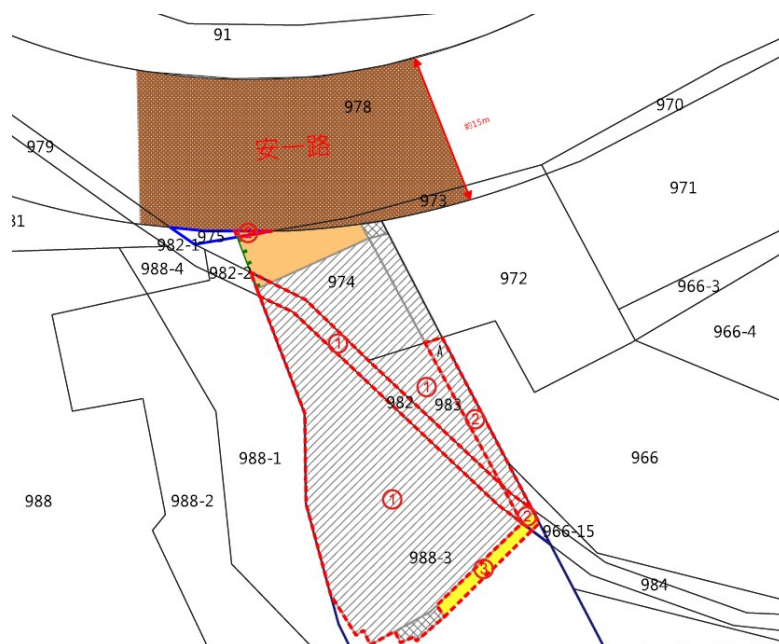

111 年度第 12 批標租國有非公用不動產坐落位置示意略圖

◎非屬標租公告內容，僅供參考使用，投標人應依地政機關核發資料自行查看相關位置，不得以本位置圖記載有誤而要求損害賠償或解除標租契約退還保證金。

標號 3

土地位置：新北市萬里區中萬里加投段中幅子小段 274-11 地號

土地坐落略圖：

標號 4

土地位置：基隆市安樂區保定段 727-2 地號(第 3 錄)、727-3 地號(第 4 錄)

土地坐落略圖：

111 年度第 12 批標租國有非公用不動產坐落位置示意略圖

◎非屬標租公告內容，僅供參考使用，投標人應依地政機關核發資料自行查看相關位置，不得以本位置圖記載有誤而要求損害賠償或解除標租契約退還保證金。

標號 5

土地位置：基隆市信義區培德段 280-3 地號(第 4 錄)、283-4 地號(第 2 錄)、294 地號(第 3、6 錄)、298 地號(第 2 錄)、304-10 地號(第 4 錄)、310 地號(第 1、2、4、5 錄)、311 地號(第 3、4 錄)

土地坐落略圖：

標號 6

土地位置：基隆市安樂區觀音段 975 地號(第 2 錄)、982 地號(第 1、2 錄)、983 地號(第 1、2 錄)、988-3 地號(第 1、3 錄)

土地坐落略圖：

111 年度第 12 批標租國有非公用不動產坐落位置示意略圖

◎非屬標租公告內容，僅供參考使用，投標人應依地政機關核發資料自行查看相關位置，不得以本位置圖記載有誤而要求損害賠償或解除標租契約退還保證金。

標號 7

土地位置：新北市瑞芳區鰲魚坑段八分寮小段 266 地號(第 2 錄)、267 地號(第 2 錄)、268 地號(第 2 錄)

土地坐落略圖：

標號 8

土地位置：基隆市中正區祥豐段 399 地號(第 1 錄)、400 地號(第 1、2 錄)、401 地號(第 1、2 錄)、435 地號(第 12、22 錄)、435-23 地號(第 1 錄)、435-24 地號

土地坐落略圖：

111 年度第 12 批標租國有非公用不動產坐落位置示意略圖