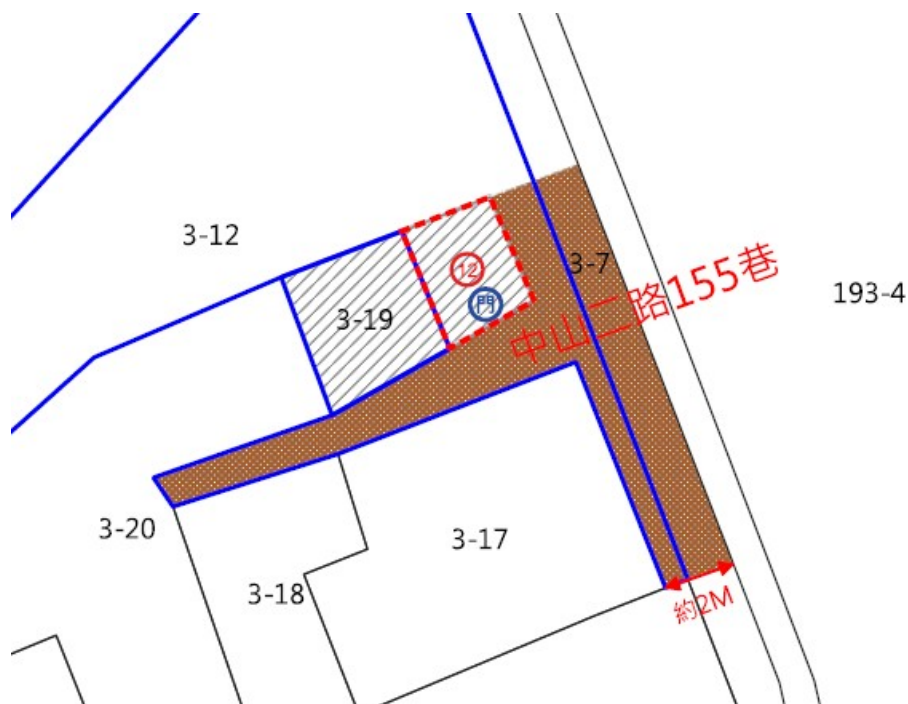

111 年度第 12 批標租國有非公用不動產坐落位置示意略圖

◎非屬標租公告內容，僅供參考使用，投標人應依地政機關核發資料自行查看相關位置，不得以本位置圖記載有誤而要求損害賠償或解除標租契約退還保證金。

標號 1

土地位置：基隆市中山區大德段 3-12 地號(第 12 錄)

土地坐落略圖：

標號 2

土地位置：基隆市中山區大德段 3-12 地號(第 11 錄)

土地坐落略圖：

111 年度第 12 批標租國有非公用不動產坐落位置示意略圖

◎非屬標租公告內容，僅供參考使用，投標人應依地政機關核發資料自行查看相關位置，不得以本位置圖記載有誤而要求損害賠償或解除標租契約退還保證金。

標號 3

土地位置：新北市萬里區中萬里加投段中幅子小段 274-11 地號

土地坐落略圖：

標號 4

土地位置：基隆市安樂區保定段 727-2 地號(第 3 錄)、727-3 地號(第 4 錄)

土地坐落略圖：

土地坐落略圖：

標號 6

土地位置：基隆市安樂區觀音段 975 地號(第 2 錄)、982 地號(第 1、2 錄)、983 地號(第 1、2 錄)、988-3 地號(第 1、3 錄)

土地坐落略圖：

111 年度第 12 批標租國有非公用不動產坐落位置示意略圖

◎非屬標租公告內容，僅供參考使用，投標人應依地政機關核發資料自行查看相關位置，不得以本位置圖記載有誤而要求損害賠償或解除標租契約退還保證金。

標號 7

土地位置：新北市瑞芳區鰲魚坑段八分寮小段 266 地號(第 2 錄)、267 地號(第 2 錄)、268 地號(第 2 錄)

土地坐落略圖：

標號 8

土地位置：基隆市中正區祥豐段 399 地號(第 1 錄)、400 地號(第 1、2 錄)、401 地號(第 1、2 錄)、435 地號(第 12、22 錄)、435-23 地號(第 1 錄)、435-24 地號

土地坐落略圖：

111 年度第 12 批標租國有非公用不動產坐落位置示意略圖