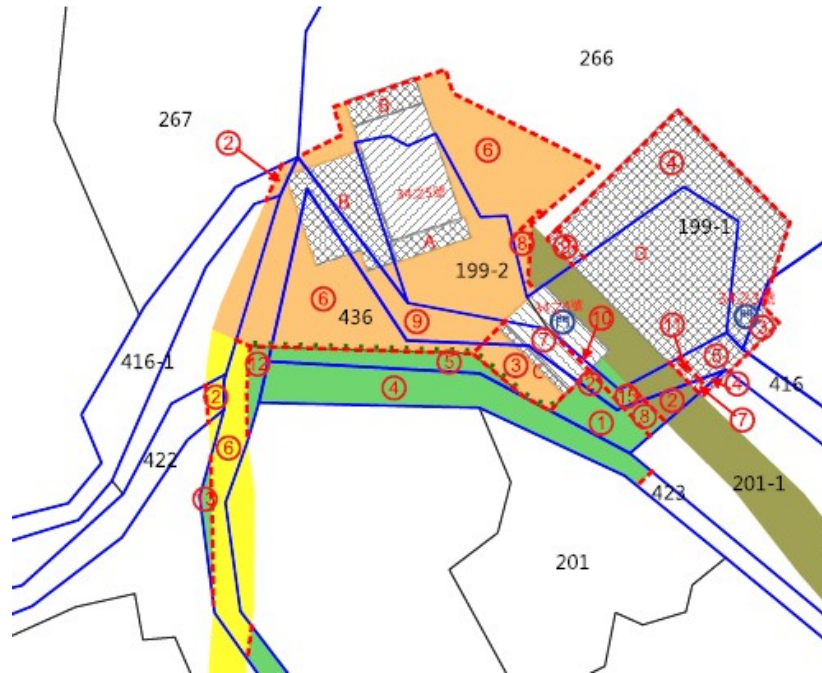

土地位置：新北市瑞芳區鰲魚坑段八分寮小段 266 地號(第 2 錄)、267 地號(第 2 錄)、268 地號(第 2 錄)

土地坐落略圖：

標號 8

土地位置：基隆市中正區祥豐段 399 地號(第 1 錄)、400 地號(第 1、2 錄)、401 地號(第 1、2 錄)、435 地號(第 12、22 錄)、435-23 地號(第 1 錄)、435-24 地號

土地坐落略圖：

111 年度第 12 批標租國有非公用不動產坐落位置示意略圖

◎非屬標租公告內容，僅供參考使用，投標人應依地政機關核發資料自行查看相關位置，不得以本位置圖記載有誤而要求損害賠償或解除標租契約退還保證金。

標號 9

土地位置：新北市瑞芳區鰲魚坑段鰲魚坑小段 126-12 地號

土地坐落略圖：

標號 10

土地位置：基隆市七堵區友蚋段鹿寮小段 185-1 地號、186-1 地號

土地坐落略圖：

111 年度第 12 批標租國有非公用不動產坐落位置示意略圖

◎非屬標租公告內容，僅供參考使用，投標人應依地政機關核發資料自行查看相關位置，不得以本位置圖記載有誤而要求損害賠償或解除標租契約退還保證金。

標號 11

土地位置：基隆市七堵區友蚋段港口小段 266 地號(第 6 錄)、416 地號

(第 6、7、9 錄)、416-1 地號(第 2 錄)、422 地號(第 2 錄)、436 地號(第 3、6 錄)

土地坐落略圖：

標號 12

土地位置：基隆市安樂區新城段 347-2 地號(第 1 錄)、348-3 地號(第 1 錄)、349-1 地號(第 1 錄)

土地坐落略圖：