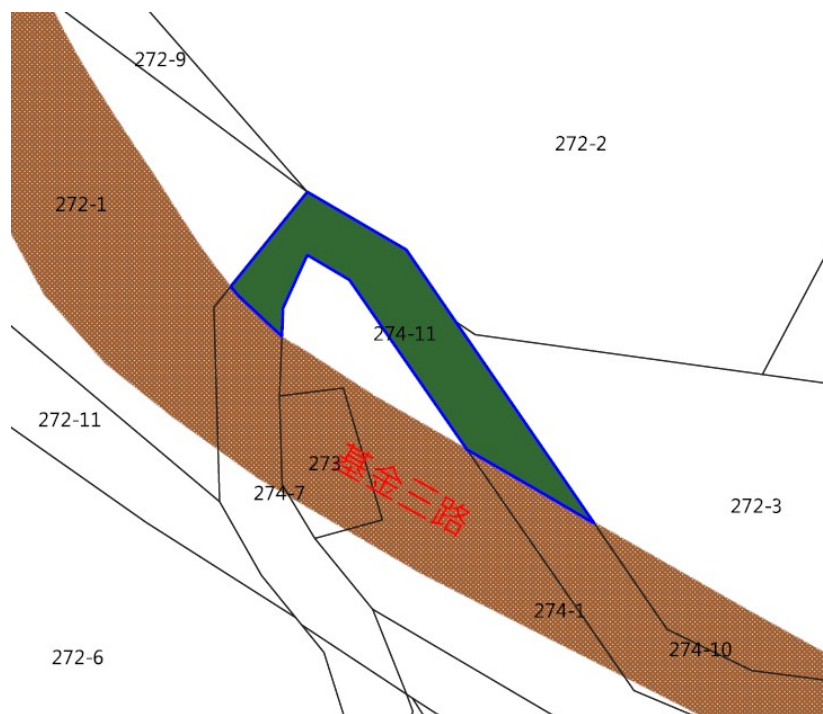

111 年度第 12 批標租國有非公用不動產坐落位置示意略圖

◎非屬標租公告內容，僅供參考使用，投標人應依地政機關核發資料自行查看相關位置，不得以本位置圖記載有誤而要求損害賠償或解除標租契約退還保證金。

標號 1

土地位置：基隆市中山區大德段 3-12 地號(第 12 錄)

土地坐落略圖：

標號 2

土地位置：基隆市中山區大德段 3-12 地號(第 11 錄)

土地坐落略圖：

111 年度第 12 批標租國有非公用不動產坐落位置示意略圖

◎非屬標租公告內容，僅供參考使用，投標人應依地政機關核發資料自行查看相關位置，不得以本位置圖記載有誤而要求損害賠償或解除標租契約退還保證金。

標號 3

土地位置：新北市萬里區中萬里加投段中幅子小段 274-11 地號

土地坐落略圖：

標號 4

土地位置：基隆市安樂區保定段 727-2 地號(第 3 錄)、727-3 地號(第 4 錄)

土地坐落略圖：

土地坐落略圖：