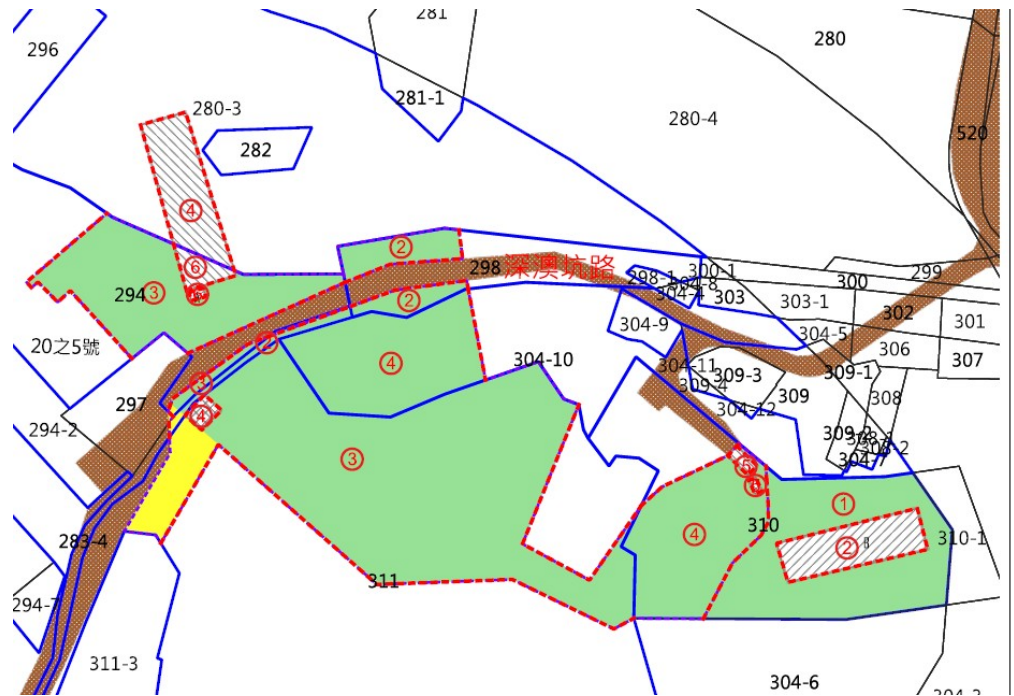

111 年度第 12 批標租國有非公用不動產坐落位置示意略圖

◎非屬標租公告內容，僅供參考使用，投標人應依地政機關核發資料自行查看相關位置，不得以本位置圖記載有誤而要求損害賠償或解除標租契約退還保證金。

標號 3

土地位置：新北市萬里區中萬里加投段中幅子小段 274-11 地號

土地坐落略圖：

標號 4

土地位置：基隆市安樂區保定段 727-2 地號(第 3 錄)、727-3 地號(第 4 錄)

土地坐落略圖：

土地坐落略圖：

標號 6

土地位置：基隆市安樂區觀音段 975 地號(第 2 錄)、982 地號(第 1、2 錄)、983 地號(第 1、2 錄)、988-3 地號(第 1、3 錄)

土地坐落略圖：

111 年度第 12 批標租國有非公用不動產坐落位置示意略圖

◎非屬標租公告內容，僅供參考使用，投標人應依地政機關核發資料自行查看相關位置，不得以本位置圖記載有誤而要求損害賠償或解除標租契約退還保證金。

標號 7

土地位置：新北市瑞芳區鰲魚坑段八分寮小段 266 地號(第 2 錄)、267 地號(第 2 錄)、268 地號(第 2 錄)

土地坐落略圖：

標號 8

土地位置：基隆市中正區祥豐段 399 地號(第 1 錄)、400 地號(第 1、2 錄)、401 地號(第 1、2 錄)、435 地號(第 12、22 錄)、435-23 地號(第 1 錄)、435-24 地號

土地坐落略圖：

111 年度第 12 批標租國有非公用不動產坐落位置示意略圖

土地坐落略圖：