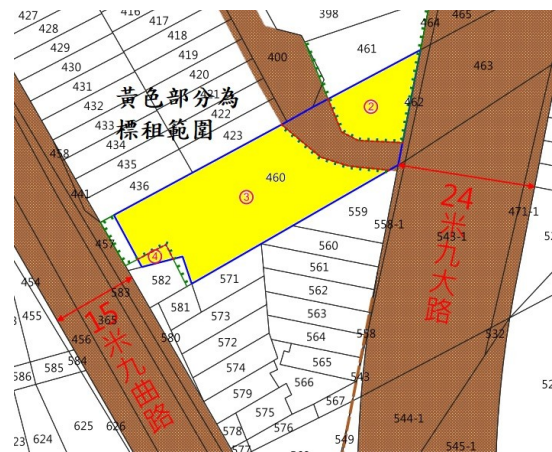

財政部國有財產署南區分署 113 年度第 4 批國有非公用不動產標租位置圖

第 1 標

高雄市小港區高鳳段 1296 地號內部分土地

土地位置：高雄市小港區山田路 132 巷旁

第 2 標

高雄市鳳山區文山段 71-4 地號內部分土地

土地位置：高雄市鳳山區文清街 89 巷附近

第 3 標

高雄市大樹區九曲段 460 地號內部分土地

土地位置：高雄市大樹區九大路旁

第 4 標

高雄市大社區中里段 382 及興工段 913 地號內部分土地

土地位置：高雄市大社區復興路旁

第 5 標

臺南市南區南華段 316 地號及 318、325 地號內部分土地

土地位置：臺南市南區臨鹽埕路 103 巷旁