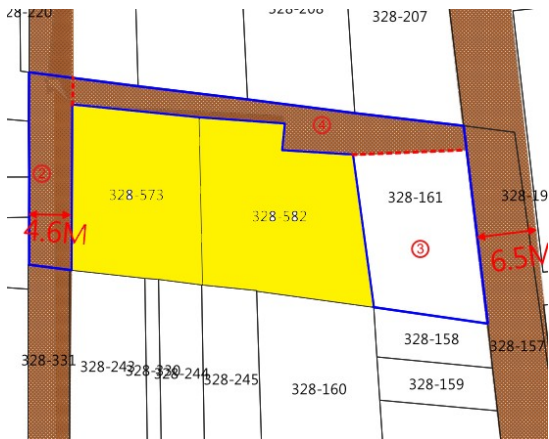

第 6 標

臺南市將軍區口寮段 328-579、328-580 地號

土地位置：臺南市將軍區鯤鯓里

◎位置略圖僅供參考，有關地籍資料，請自行向地政機關查閱

財政部國有財產署南區分署 113 年度第 4 批國有非公用不動產標租位置圖

第 7 標

臺南市將軍區口寮段 328-573、328-582 地號土地

土地位置：臺南市將軍區觀鯨里