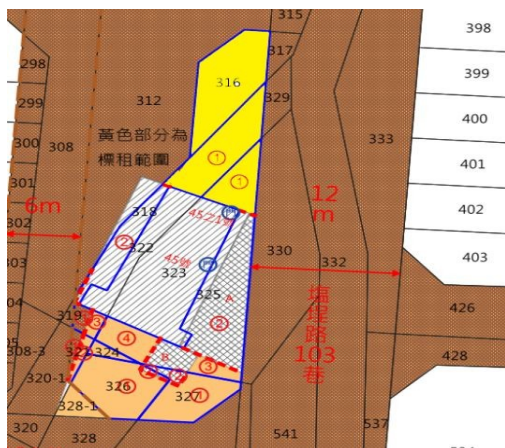

財政部國有財產署南區分署 113 年度第 4 批國有非公用不動產標租位置圖

第 1 標

高雄市小港區高鳳段 1296 地號內部分土地

土地位置：高雄市小港區山田路 132 巷旁

第 2 標

高雄市鳳山區文山段 71-4 地號內部分土地

土地位置：高雄市鳳山區文清街 89 巷附近

第 3 標

高雄市大樹區九曲段 460 地號內部分土地

土地位置：高雄市大樹區九大路旁

第 4 標

高雄市大社區中里段 382 及興工段 913 地號內部分土地

土地位置：高雄市大社區復興路旁

第 5 標

臺南市南區南華段 316 地號及 318、325 地號內部分土地

土地位置：臺南市南區臨鹽埕路 103 巷旁

第 6 標

臺南市將軍區口寮段 328-579、328-580 地號

土地位置：臺南市將軍區鯤鯓里

◎位置略圖僅供參考，有關地籍資料，請自行向地政機關查閱

財政部國有財產署南區分署 113 年度第 4 批國有非公用不動產標租位置圖

第 7 標

臺南市將軍區口寮段 328-573、328-582 地號土地

土地位置：臺南市將軍區觀鯨里