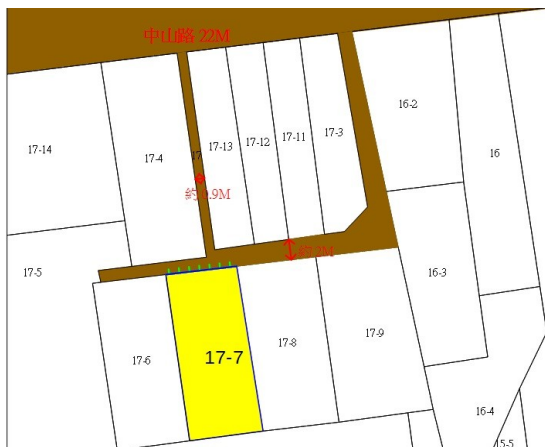

高雄市大樹區九曲段 460 地號內部分土地

土地位置：高雄市大樹區九大路旁

第 4 標

高雄市大社區中里段 382 及興工段 913 地號內部分土地

土地位置：高雄市大社區復興路旁

第 5 標

臺南市南區南華段 316 地號及 318、325 地號內部分土地

土地位置：臺南市南區臨鹽埕路 103 巷旁

第 6 標

臺南市將軍區口寮段 328-579、328-580 地號

土地位置：臺南市將軍區鯤鯓里

◎位置略圖僅供參考，有關地籍資料，請自行向地政機關查閱

財政部國有財產署南區分署 113 年度第 4 批國有非公用不動產標租位置圖

第 7 標

臺南市將軍區口寮段 328-573、328-582 地號土地

土地位置：臺南市將軍區觀鯨里

第 8 標

臺南市官田區三結義段 309-1 地號土地

土地位置：臺南市官田區嘉南埤圳濕地附近

第 9 標

嘉義市中山段五小段 17-7 地號土地

土地位置：嘉義市中山路 89 號巷內

第 10 標

嘉義市長竹段 968 地號內部分土地