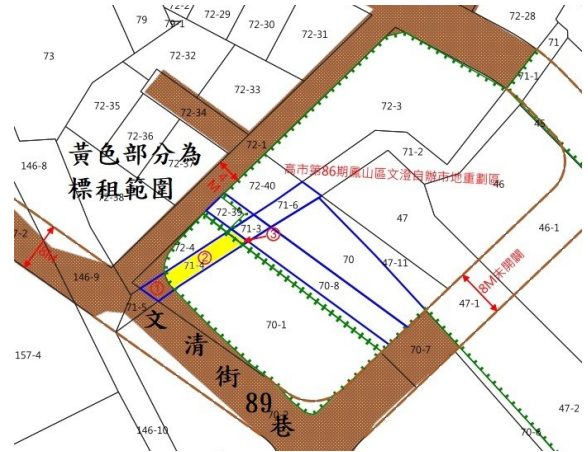

財政部國有財產署南區分署 113 年度第 4 批國有非公用不動產標租位置圖

第 1 標

高雄市小港區高鳳段 1296 地號內部分土地

土地位置：高雄市小港區山田路 132 巷旁

第 2 標

高雄市鳳山區文山段 71-4 地號內部分土地

土地位置：高雄市鳳山區文清街 89 巷附近

第 3 標

高雄市大樹區九曲段 460 地號內部分土地

土地位置：高雄市大樹區九大路旁

第 4 標

高雄市大社區中里段 382 及興工段 913 地號內部分土地

土地位置：高雄市大社區復興路旁

第 5 標

臺南市南區南華段 316 地號及 318、325 地號內部分土地

土地位置：臺南市南區臨鹽埕路 103 巷旁

第 6 標

臺南市將軍區口寮段 328-579、328-580 地號

土地位置：臺南市將軍區鯤鯓里

◎位置略圖僅供參考，有關地籍資料，請自行向地政機關查閱

財政部國有財產署南區分署 113 年度第 4 批國有非公用不動產標租位置圖

第 7 標

臺南市將軍區口寮段 328-573、328-582 地號土地

土地位置：臺南市將軍區觀鯨里

第 8 標

臺南市官田區三結義段 309-1 地號土地

土地位置：臺南市官田區嘉南埤圳濕地附近

第 9 標

嘉義市中山段五小段 17-7 地號土地

土地位置：嘉義市中山路 89 號巷內

第 10 標

嘉義市長竹段 968 地號內部分土地