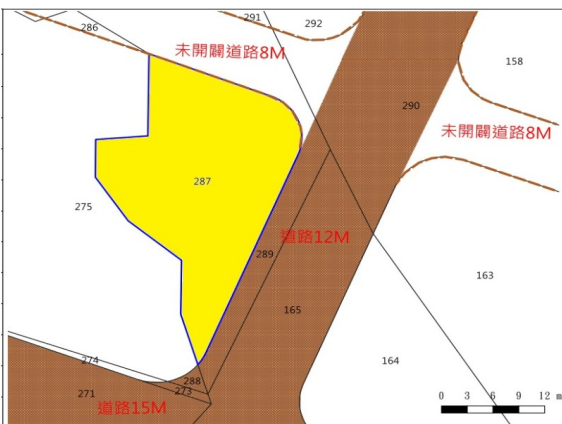

第 6 標

臺南市將軍區口寮段 328-579、328-580 地號

土地位置：臺南市將軍區鯤鯓里

◎位置略圖僅供參考，有關地籍資料，請自行向地政機關查閱

財政部國有財產署南區分署 113 年度第 4 批國有非公用不動產標租位置圖

第 7 標

臺南市將軍區口寮段 328-573、328-582 地號土地

土地位置：臺南市將軍區觀鯨里

第 8 標

臺南市官田區三結義段 309-1 地號土地

土地位置：臺南市官田區嘉南埤圳濕地附近

第 9 標

嘉義市中山段五小段 17-7 地號土地

土地位置：嘉義市中山路 89 號巷內

第 10 標

嘉義市長竹段 968 地號內部分土地

土地位置：嘉義市圓福街附近

第 11 標

嘉義縣大埔鄉埔南段 287 地號土地

嘉義縣大埔鄉長青街旁

土地位置：

第 12 標

嘉義縣大埔鄉埔南段 584 地號內部分土地

土地位置：嘉義縣大埔鄉自立街旁