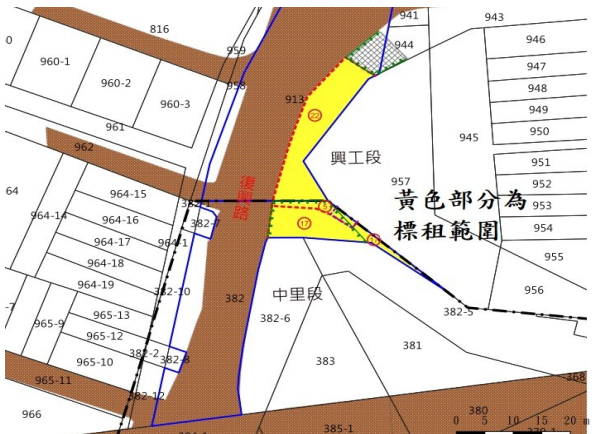

財政部國有財產署南區分署 113 年度第 4 批國有非公用不動產標租位置圖

第 1 標

高雄市小港區高鳳段 1296 地號內部分土地

土地位置：高雄市小港區山田路 132 巷旁

第 2 標

高雄市鳳山區文山段 71-4 地號內部分土地

土地位置：高雄市鳳山區文清街 89 巷附近

第 3 標

高雄市大樹區九曲段 460 地號內部分土地

土地位置：高雄市大樹區九大路旁

第 4 標

高雄市大社區中里段 382 及興工段 913 地號內部分土地

土地位置：高雄市大社區復興路旁

第 5 標

臺南市南區南華段 316 地號及 318、325 地號內部分土地

土地位置：臺南市南區臨鹽埕路 103 巷旁

第 6 標

臺南市將軍區口寮段 328-579、328-580 地號

土地位置：臺南市將軍區鯤鯓里

◎位置略圖僅供參考，有關地籍資料，請自行向地政機關查閱

財政部國有財產署南區分署 113 年度第 4 批國有非公用不動產標租位置圖

第 7 標

臺南市將軍區口寮段 328-573、328-582 地號土地

土地位置：臺南市將軍區觀鯨里

第 8 標

臺南市官田區三結義段 309-1 地號土地

土地位置：臺南市官田區嘉南埤圳濕地附近

第 9 標

嘉義市中山段五小段 17-7 地號土地

土地位置：嘉義市中山路 89 號巷內

第 10 標

嘉義市長竹段 968 地號內部分土地