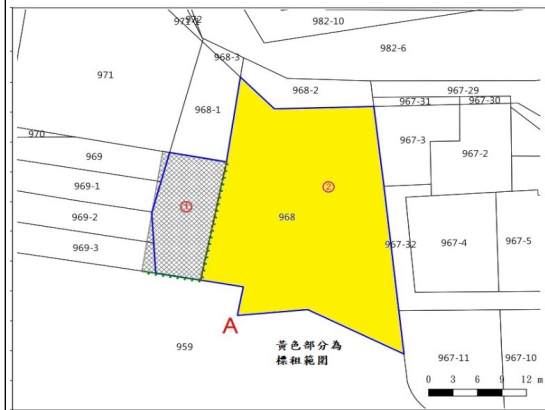

高雄市大樹區九曲段 460 地號內部分土地

土地位置：高雄市大樹區九大路旁

第 4 標

高雄市大社區中里段 382 及興工段 913 地號內部分土地

土地位置：高雄市大社區復興路旁

第 5 標

臺南市南區南華段 316 地號及 318、325 地號內部分土地

土地位置：臺南市南區臨鹽埕路 103 巷旁

第 6 標

臺南市將軍區口寮段 328-579、328-580 地號

土地位置：臺南市將軍區鯤鯓里

◎位置略圖僅供參考，有關地籍資料，請自行向地政機關查閱

財政部國有財產署南區分署 113 年度第 4 批國有非公用不動產標租位置圖

第 7 標

臺南市將軍區口寮段 328-573、328-582 地號土地

土地位置：臺南市將軍區觀鯨里

第 8 標

臺南市官田區三結義段 309-1 地號土地

土地位置：臺南市官田區嘉南埤圳濕地附近

第 9 標

嘉義市中山段五小段 17-7 地號土地

土地位置：嘉義市中山路 89 號巷內

第 10 標

嘉義市長竹段 968 地號內部分土地

土地位置：嘉義市圓福街附近

第 11 標

嘉義縣大埔鄉埔南段 287 地號土地

嘉義縣大埔鄉長青街旁

土地位置：

第 12 標

嘉義縣大埔鄉埔南段 584 地號內部分土地

土地位置：嘉義縣大埔鄉自立街旁