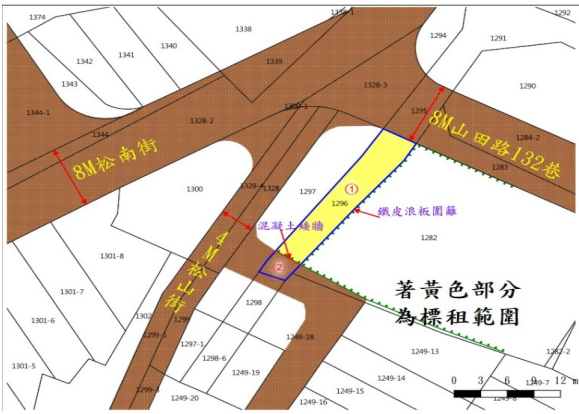

財政部國有財產署南區分署 113 年度第 4 批國有非公用不動產標租位置圖

第 1 標

高雄市小港區高鳳段 1296 地號內部分土地

土地位置：高雄市小港區山田路 132 巷旁

第 2 標

高雄市鳳山區文山段 71-4 地號內部分土地

土地位置：高雄市鳳山區文清街 89 巷附近

第 3 標

高雄市大樹區九曲段 460 地號內部分土地

土地位置：高雄市大樹區九大路旁

第 4 標

高雄市大社區中里段 382 及興工段 913 地號內部分土地

土地位置：高雄市大社區復興路旁

第 5 標

臺南市南區南華段 316 地號及 318、325 地號內部分土地

土地位置：臺南市南區臨鹽埕路 103 巷旁

第 6 標

臺南市將軍區口寮段 328-579、328-580 地號

土地位置：臺南市將軍區鯤鯓里

◎位置略圖僅供參考，有關地籍資料，請自行向地政機關查閱

財政部國有財產署南區分署 113 年度第 4 批國有非公用不動產標租位置圖

第 7 標

臺南市將軍區口寮段 328-573、328-582 地號土地

土地位置：臺南市將軍區觀鯨里

第 8 標

臺南市官田區三結義段 309-1 地號土地

土地位置：臺南市官田區嘉南埤圳濕地附近

第 9 標

嘉義市中山段五小段 17-7 地號土地

土地位置：嘉義市中山路 89 號巷內

第 10 標

嘉義市長竹段 968 地號內部分土地