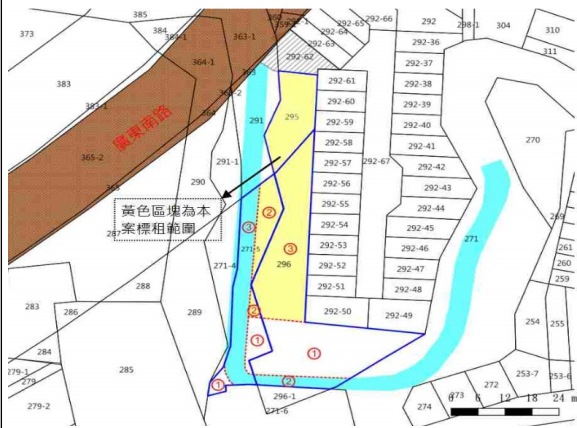

財政部國有財產署南區分署 113 年度第 4 批國有非公用不動產標租位置圖

第 13 標

屏東縣屏東市民生段 271-5、295、296 地號內部分土地