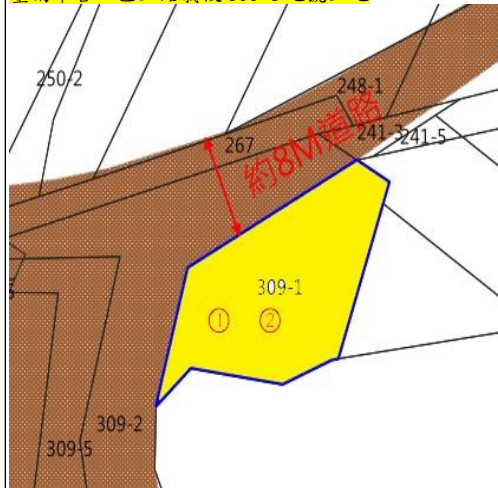

高雄市大樹區九曲段 460 地號內部分土地

土地位置：高雄市大樹區九大路旁

第 4 標

高雄市大社區中里段 382 及興工段 913 地號內部分土地

土地位置：高雄市大社區復興路旁

第 5 標

臺南市南區南華段 316 地號及 318、325 地號內部分土地

土地位置：臺南市南區臨鹽埕路 103 巷旁

第 6 標

臺南市將軍區口寮段 328-579、328-580 地號

土地位置：臺南市將軍區鯤鯓里

◎位置略圖僅供參考，有關地籍資料，請自行向地政機關查閱

財政部國有財產署南區分署 113 年度第 4 批國有非公用不動產標租位置圖

第 7 標

臺南市將軍區口寮段 328-573、328-582 地號土地

土地位置：臺南市將軍區觀鯨里

第 8 標

臺南市官田區三結義段 309-1 地號土地

土地位置：臺南市官田區嘉南埤圳濕地附近

第 9 標

嘉義市中山段五小段 17-7 地號土地

土地位置：嘉義市中山路 89 號巷內

第 10 標

嘉義市長竹段 968 地號內部分土地