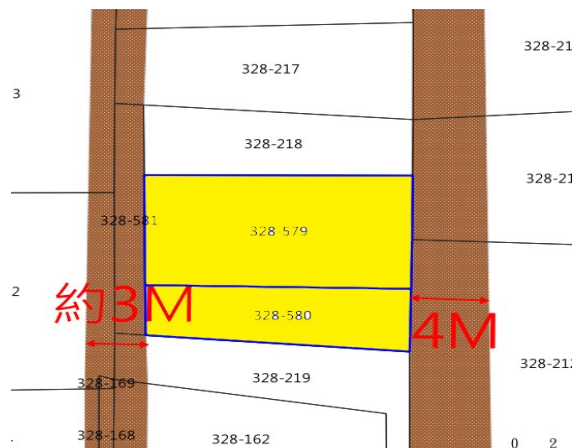

第 6 標

臺南市將軍區口寮段 328-579、328-580 地號

土地位置：臺南市將軍區鯤鯓里

◎位置略圖僅供參考，有關地籍資料，請自行向地政機關查閱