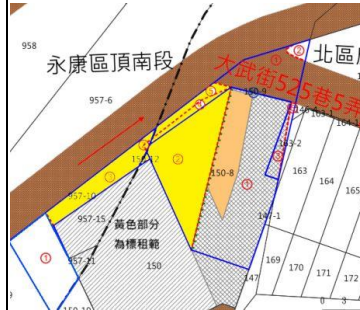

高雄市苓雅區五權段 513、513-1 地號土地

土地位置：高雄市苓雅區凱旋二路 31 巷旁

第 4 標

高雄市小港區機場段 338-4 地號土地

土地位置：高雄市小港區飛機路 318 巷旁

第 5 標

高雄市大寮區內湖段 387、544 地號內部分土地

土地位置：高雄市大寮區長泰街旁

第 6 標

高雄市大寮區內湖段 545 地號內部分土地

土地位置：高雄市大寮區長泰街旁

◎ 位置略圖僅供參考，有關地籍資料，請自行向地政機關查閱

財政部國有財產署南區分署 112 年度第 13 批國有非公用不動產標租位置圖

第 7 標

高雄市大寮區潭鳳段 721-1 地號內部分土地

土地位置：高雄市大寮區六合路旁

第 8 標

臺南市北區康祥段 150-12 地號土地、150-8、150-9 地號內及永康區頂南段 957-10 地號內部分土地

土地位置：臺南市北區大武街 525 巷 5 弄旁

第 9 標

臺南市安平區金華段 138-1 地號土地

土地位置：臺南市安平區永華路二段與健康二街交叉口

第 10 標

臺南市安南區四草段 683 地號土地

土地位置：臺南市安南區大眾路旁

第 11 標

臺南市東區新後甲段 66、67 地號內部分土地

土地位置：臺南市東區後甲公園附近

第 12 標

嘉義市軍輝段 182 地號土地

土地位置：嘉義市軍輝路旁

◎ 位置略圖僅供參考，有關地籍資料，請自行向地政機關查閱