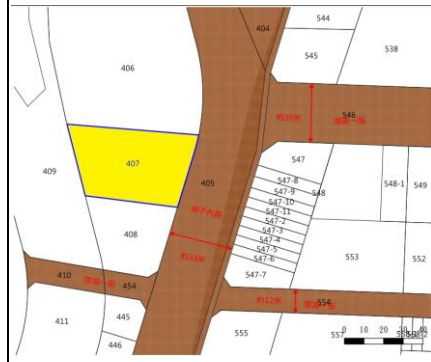

財政部國有財產署南區分署 112 年度第 13 批國有非公用不動產標租位置圖

第 13 標

嘉義市車店段車店小段 68 地號土地

土地位置：嘉義市杭州三街旁

第 14 標

嘉義市湖子內段新民小段 407 地號土地

土地位置：嘉義市湖子內路旁

第 15 標