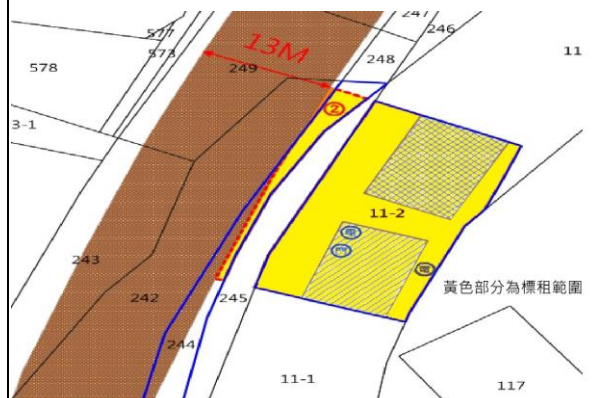

第 20 標

臺東縣臺東市新園段 198-1 地號土地

土地位置：臺東縣臺東市新園路 87 巷 157 弄旁

第 21 標

臺東縣臺東市新園段 198-3 地號土地

土地位置：臺東縣臺東市新園路 87 巷 157 弄旁

第 22 標

臺東縣卑南鄉龍過脈段 11-2 地號土地及 244 地號內部分土地