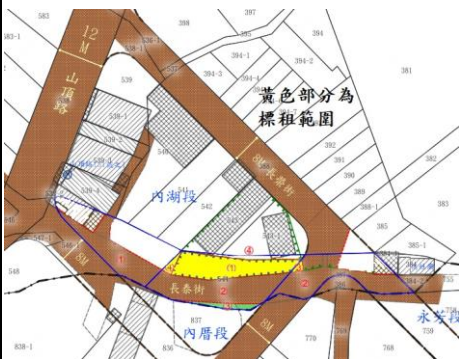

高雄市苓雅區五權段 513、513-1 地號土地

土地位置：高雄市苓雅區凱旋二路 31 巷旁

第 4 標

高雄市小港區機場段 338-4 地號土地

土地位置：高雄市小港區飛機路 318 巷旁

第 5 標

高雄市大寮區內湖段 387、544 地號內部分土地

土地位置：高雄市大寮區長泰街旁

第 6 標

高雄市大寮區內湖段 545 地號內部分土地

土地位置：高雄市大寮區長泰街旁

◎ 位置略圖僅供參考，有關地籍資料，請自行向地政機關查閱

財政部國有財產署南區分署 112 年度第 13 批國有非公用不動產標租位置圖

第 7 標

高雄市大寮區潭鳳段 721-1 地號內部分土地

土地位置：高雄市大寮區六合路旁

第 8 標

臺南市北區康祥段 150-12 地號土地、150-8、150-9 地號內及永康區頂南段 957-10 地號內部分土地

土地位置：臺南市北區大武街 525 巷 5 弄旁

第 9 標

臺南市安平區金華段 138-1 地號土地

土地位置：臺南市安平區永華路二段與健康二街交叉口

第 10 標

臺南市安南區四草段 683 地號土地

第 20 標

臺東縣臺東市新園段 198-1 地號土地

土地位置：臺東縣臺東市新園路 87 巷 157 弄旁

第 21 標

臺東縣臺東市新園段 198-3 地號土地

土地位置：臺東縣臺東市新園路 87 巷 157 弄旁

第 22 標

臺東縣卑南鄉龍過脈段 11-2 地號土地及 244 地號內部分土地