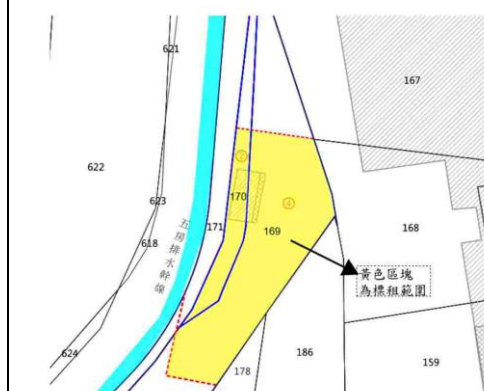

嘉義縣民雄鄉義興段 233 地號內部分土地

土地位置：嘉義縣民雄鄉嘉 80 鄉道旁

第 16 標

屏東縣屏東市瑞光段 779-1 地號內部分土地

土地位置：屏東縣屏東市瑞屏街旁

第 17 標

屏東縣屏東市香揚段 752-8 地號內部分土地

土地位置：屏東縣屏東市民福路與民興路交叉口

第 18 標

屏東縣新園鄉新房段 169、170 地號內部分土地

土地位置：屏東縣新園鄉五房排水幹線附近

◎ 位置略圖僅供參考，有關地籍資料，請自行向地政機關查閱

財政部國有財產署南區分署 112 年度第 13 批國有非公用不動產標租位置圖

第 19 標

屏東縣枋寮鄉隆安段 1243 地號及 1239 地號內部分土地

土地位置：屏東縣枋寮鄉中正大路附近