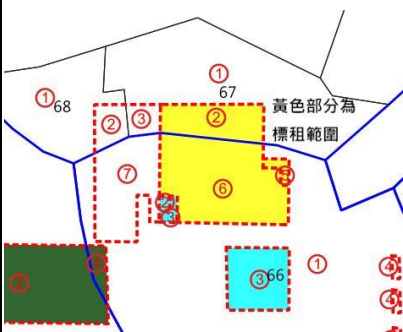

高雄市苓雅區五權段 513、513-1 地號土地

土地位置：高雄市苓雅區凱旋二路 31 巷旁

第 4 標

高雄市小港區機場段 338-4 地號土地

土地位置：高雄市小港區飛機路 318 巷旁

第 5 標

高雄市大寮區內湖段 387、544 地號內部分土地

土地位置：高雄市大寮區長泰街旁

第 6 標

高雄市大寮區內湖段 545 地號內部分土地

土地位置：高雄市大寮區長泰街旁

◎ 位置略圖僅供參考，有關地籍資料，請自行向地政機關查閱

財政部國有財產署南區分署 112 年度第 13 批國有非公用不動產標租位置圖

第 7 標

高雄市大寮區潭鳳段 721-1 地號內部分土地

土地位置：高雄市大寮區六合路旁

第 8 標

臺南市北區康祥段 150-12 地號土地、150-8、150-9 地號內及永康區頂南段 957-10 地號內部分土地

土地位置：臺南市北區大武街 525 巷 5 弄旁

第 9 標

臺南市安平區金華段 138-1 地號土地

土地位置：臺南市安平區永華路二段與健康二街交叉口

第 10 標

臺南市安南區四草段 683 地號土地

土地位置：臺南市安南區大眾路旁

第 11 標

臺南市東區新後甲段 66、67 地號內部分土地

土地位置：臺南市東區後甲公園附近

第 12 標

嘉義市軍輝段 182 地號土地

土地位置：嘉義市軍輝路旁

◎ 位置略圖僅供參考，有關地籍資料，請自行向地政機關查閱