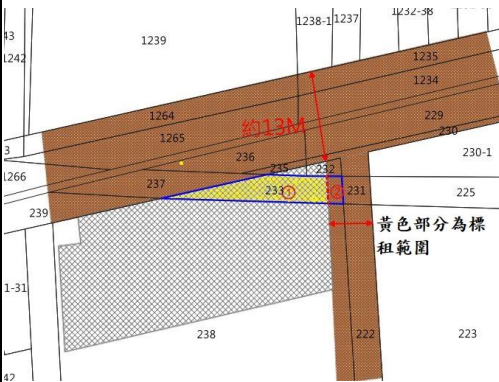

第 15 標

嘉義縣民雄鄉義興段 233 地號內部分土地

土地位置：嘉義縣民雄鄉嘉 80 鄉道旁