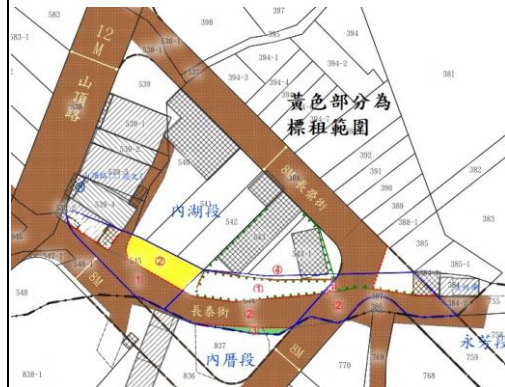

高雄市苓雅區五權段 513、513-1 地號土地

土地位置：高雄市苓雅區凱旋二路 31 巷旁

第 4 標

高雄市小港區機場段 338-4 地號土地

土地位置：高雄市小港區飛機路 318 巷旁

第 5 標

高雄市大寮區內湖段 387、544 地號內部分土地

土地位置：高雄市大寮區長泰街旁

第 6 標

高雄市大寮區內湖段 545 地號內部分土地

土地位置：高雄市大寮區長泰街旁

◎ 位置略圖僅供參考，有關地籍資料，請自行向地政機關查閱

財政部國有財產署南區分署 112 年度第 13 批國有非公用不動產標租位置圖

第 7 標

高雄市大寮區潭鳳段 721-1 地號內部分土地

土地位置：高雄市大寮區六合路旁

第 8 標

臺南市北區康祥段 150-12 地號土地、150-8、150-9 地號內及永康區頂南段 957-10 地號內部分土地

土地位置：臺南市北區大武街 525 巷 5 弄旁

第 9 標

臺南市安平區金華段 138-1 地號土地

土地位置：臺南市安平區永華路二段與健康二街交叉口

第 10 標

臺南市安南區四草段 683 地號土地

第 20 標

臺東縣臺東市新園段 198-1 地號土地

土地位置：臺東縣臺東市新園路 87 巷 157 弄旁

第 21 標

臺東縣臺東市新園段 198-3 地號土地

土地位置：臺東縣臺東市新園路 87 巷 157 弄旁

第 22 標

臺東縣卑南鄉龍過脈段 11-2 地號土地及 244 地號內部分土地