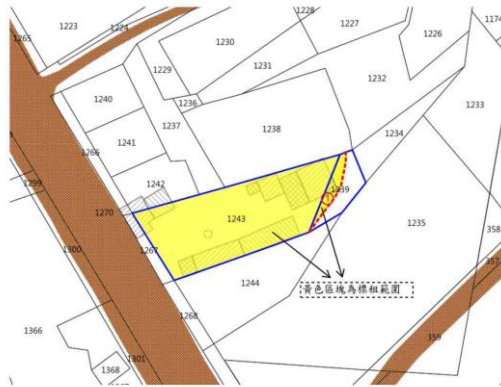

第 18 標

屏東縣新園鄉新房段 169、170 地號內部分土地

土地位置：屏東縣新園鄉五房排水幹線附近

◎ 位置略圖僅供參考，有關地籍資料，請自行向地政機關查閱

財政部國有財產署南區分署 112 年度第 13 批國有非公用不動產標租位置圖

第 19 標

屏東縣枋寮鄉隆安段 1243 地號及 1239 地號內部分土地

土地位置：屏東縣枋寮鄉中正大路附近