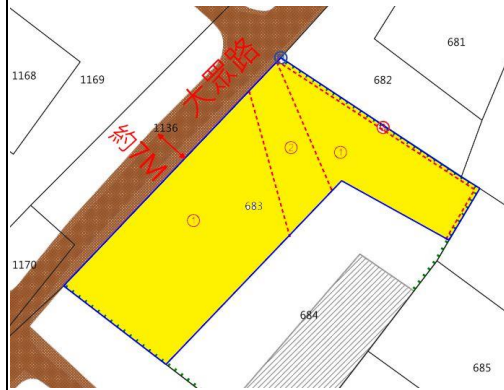

第 8 標

臺南市北區康祥段 150-12 地號土地、150-8、150-9 地號內及永康區頂南段 957-10 地號內部分土地

土地位置：臺南市北區大武街 525 巷 5 弄旁

第 9 標

臺南市安平區金華段 138-1 地號土地

土地位置：臺南市安平區永華路二段與健康二街交叉口

第 10 標

臺南市安南區四草段 683 地號土地

土地位置：臺南市安南區大眾路旁

第 11 標

臺南市東區新後甲段 66、67 地號內部分土地

土地位置：臺南市東區後甲公園附近

第 12 標

嘉義市軍輝段 182 地號土地

土地位置：嘉義市軍輝路旁

◎ 位置略圖僅供參考，有關地籍資料，請自行向地政機關查閱