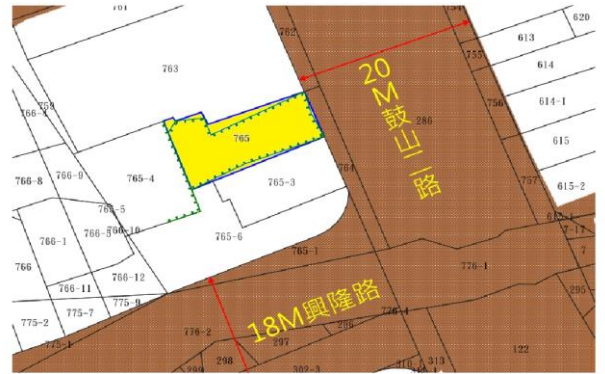

財政部國有財產署南區分署 112 年度第 13 批國有非公用不動產標租位置圖

第 1 標

高雄市鼓山區鼓中段三小段 765-6 地號內部分土地

土地位置：高雄市鼓山區鼓山二路與興隆路交叉口

第 2 標

高雄市鼓山區鼓中段三小段 765 地號土地

土地位置：高雄市鼓山區鼓山二路旁

第 3 標

高雄市苓雅區五權段 513、513-1 地號土地

土地位置：高雄市苓雅區凱旋二路 31 巷旁

第 4 標

高雄市小港區機場段 338-4 地號土地

土地位置：高雄市小港區飛機路 318 巷旁

第 5 標

高雄市大寮區內湖段 387、544 地號內部分土地

土地位置：高雄市大寮區長泰街旁

第 8 標

臺南市北區康祥段 150-12 地號土地、150-8、150-9 地號內及永康區頂南段 957-10 地號內部分土地

土地位置：臺南市北區大武街 525 巷 5 弄旁

第 9 標

臺南市安平區金華段 138-1 地號土地

土地位置：臺南市安平區永華路二段與健康二街交叉口

第 10 標

臺南市安南區四草段 683 地號土地

第 20 標

臺東縣臺東市新園段 198-1 地號土地

土地位置：臺東縣臺東市新園路 87 巷 157 弄旁

第 21 標

臺東縣臺東市新園段 198-3 地號土地

土地位置：臺東縣臺東市新園路 87 巷 157 弄旁

第 22 標

臺東縣卑南鄉龍過脈段 11-2 地號土地及 244 地號內部分土地