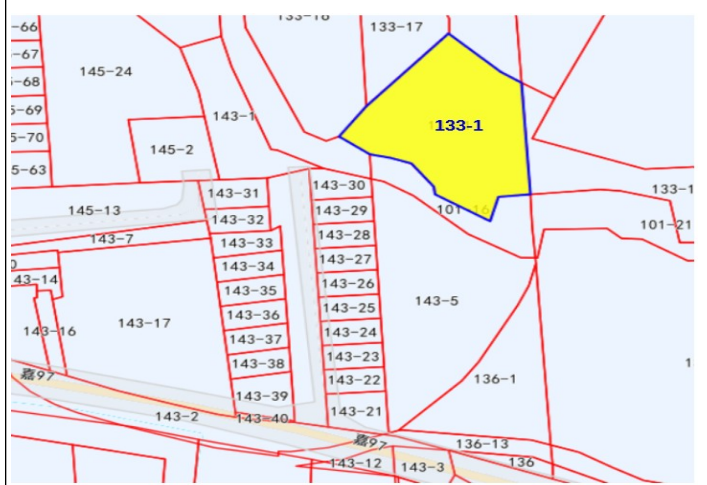

第 6 標

高雄市杉林區新庄子段二小段 517、518 地號內部分土地

土地位置：位杉林司馬路 106 巷附近

財政部國有財產署南區分署 110 年度第 14 批國有非公用不動產標租位置圖

第 7 標

高雄市湖內區福安段 965-9、965-10、1000 地號及 965-11 地號內部分土地

土地位置：位湖內區中山路一段附近

第 8 標

第 13 標

臺南市七股區三股子段 102-7 地號土地

土地位置：位臺南市七股區溪南里

第 14 標

嘉義縣大林鎮林頭段 133-1 地號土地

土地位置：近嘉義縣社團國小

第 15 標

嘉義縣布袋鎮新塹段好美小段 353 地號土地