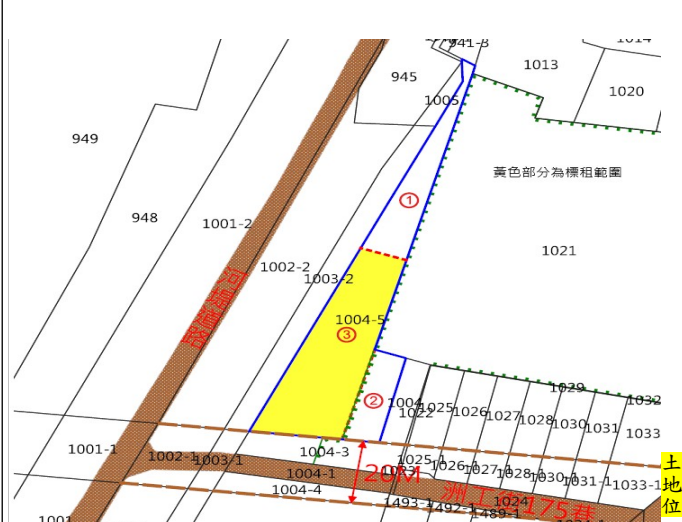

第 11 標

臺南市永康區鹽北段 1004-5 地號內部分土地