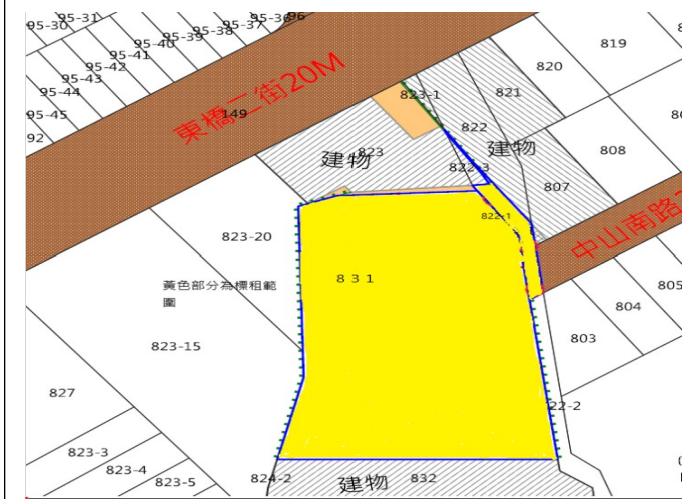

土地位置：臨臺南市富強路 350 巷

第 11 標

臺南市永康區鹽北段 1004-5 地號內部分土地

置：臨臺南市洲江街(計畫道路尚未完全開闢)

第 12 標

臺南市永康區東橋段 822-1、831 地號土地

土地位置：位臺南市中山南路

財政部國有財產署南區分署 110 年度第 14 批國有非公用不動產標租位置圖

第 13 標

臺南市七股區三股子段 102-7 地號土地

土地位置：位臺南市七股區溪南里

第 14 標

嘉義縣大林鎮林頭段 133-1 地號土地

土地位置：近嘉義縣社團國小

第 15 標

嘉義縣布袋鎮新塹段好美小段 353 地號土地