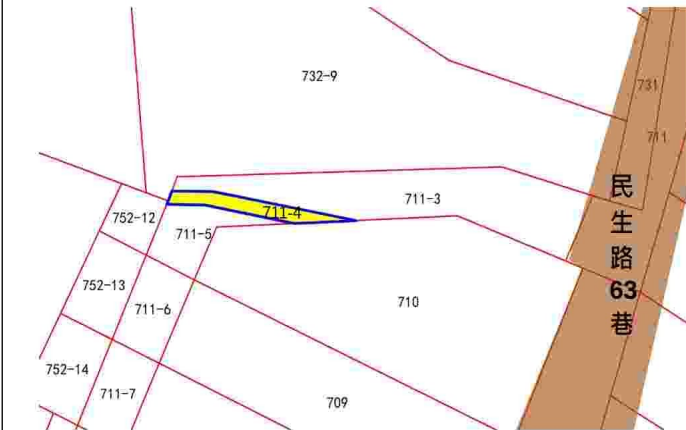

屏東縣屏東市水源段二小段 154、154-4 地號土地

土地位置：近屏東市民學路

◎位置略圖僅供參考，有關地籍資料，請自行向地政機關查閱

財政部國有財產署南區分署 110 年度第 14 批國有非公用不動產標租位置圖

第 19 標

屏東縣屏東市香揚段 711-4 地號土地

土地位置：臨近屏東市民生路 63 巷

第 20 標