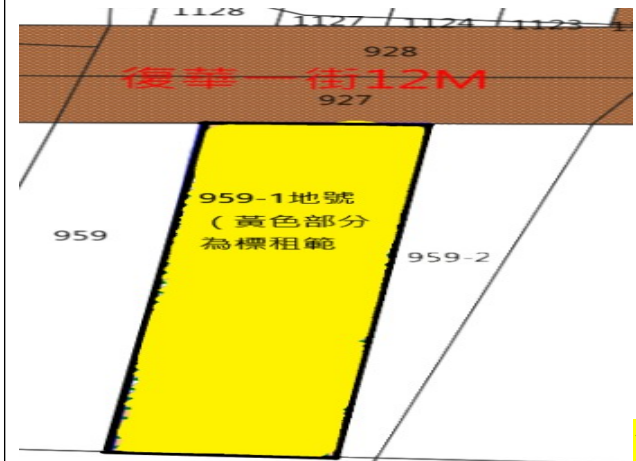

高雄市鳳山區新庄子段 53-2 地號土地

土地位置：位鳳山區光復路附近(未臨路)

第 4 標

高雄市大寮區內湖段 34-4、34-5、35 地號土地及 35-2 地號內部分土地

土地位置：臨大寮區水源路(計畫道路尚未完全開闢)

第 5 標

高雄市燕巢區深水段 329-150、509 地號內部分土地

土地位置：位燕巢區深水路附近

第 6 標

高雄市杉林區新庄子段二小段 517、518 地號內部分土地

土地位置：位杉林司馬路 106 巷附近

財政部國有財產署南區分署 110 年度第 14 批國有非公用不動產標租位置圖

第 7 標

高雄市湖內區福安段 965-9、965-10、1000 地號及 965-11 地號內部分土地

土地位置：位湖內區中山路一段附近

第 8 標

臺南市永康區永仁段 959-1 地號土地

復華一街

土地位置：臨臺南市

第 9 標

臺南市將軍區口寮段 328-89 地號土地

土地位置：臨臺南市 5.5M 巷道

第 10 標

臺南市東區富強段 1072-1 地號土地