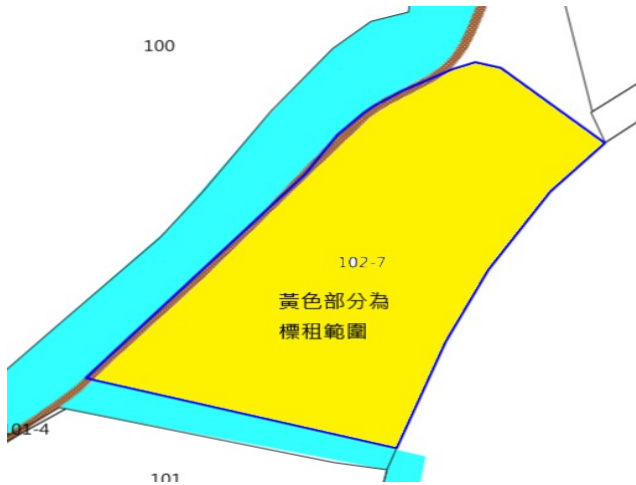

土地位置：臨臺南市富強路 350 巷

第 11 標

臺南市永康區鹽北段 1004-5 地號內部分土地

置：臨臺南市洲江街(計畫道路尚未完全開闢)

第 12 標

臺南市永康區東橋段 822-1、831 地號土地

土地位置：位臺南市中山南路

財政部國有財產署南區分署 110 年度第 14 批國有非公用不動產標租位置圖

第 13 標

臺南市七股區三股子段 102-7 地號土地

土地位置：位臺南市七股區溪南里

第 14 標

嘉義縣大林鎮林頭段 133-1 地號土地

土地位置：近嘉義縣社團國小

第 15 標

嘉義縣布袋鎮新塹段好美小段 353 地號土地