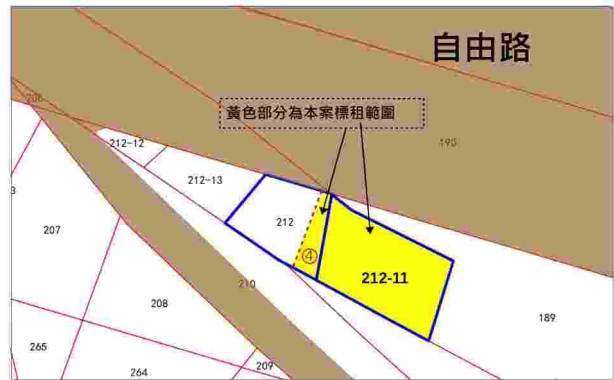

第 20 標

屏東縣屏東市街頭段四小段 212 地號內部分及 212-11 地號土地