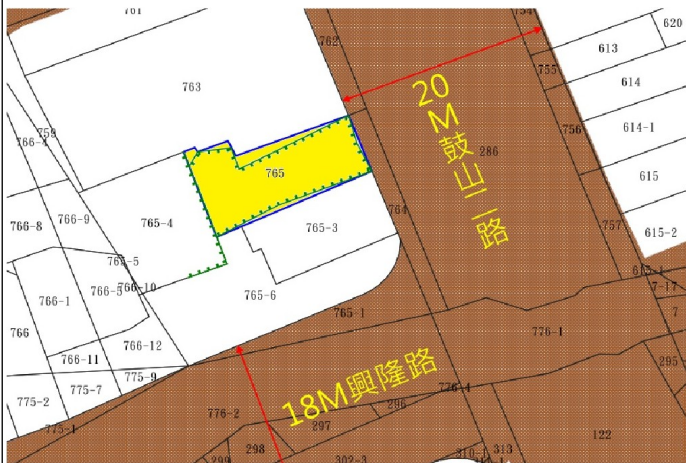

財政部國有財產署南區分署 110 年度第 14 批國有非公用不動產標租位置圖

第 1 標

高雄市鼓山區鼓中三段 765 地號土地

土地位置：臨鼓山區鼓山二路

第 2 標

高雄市岡山區陽明段 131-3 地號土地

土地位置：位岡山區介壽路與健鷹南路 42 巷間

第 3 標

高雄市鳳山區新庄子段 53-2 地號土地

土地位置：位鳳山區光復路附近(未臨路)

第 4 標

高雄市大寮區內湖段 34-4、34-5、35 地號土地及 35-2 地號內部分土地

土地位置：臨大寮區水源路(計畫道路尚未完全開闢)

第 5 標

高雄市燕巢區深水段 329-150、509 地號內部分土地

土地位置：位燕巢區深水路附近

第 6 標

高雄市杉林區新庄子段二小段 517、518 地號內部分土地

土地位置：位杉林司馬路 106 巷附近

財政部國有財產署南區分署 110 年度第 14 批國有非公用不動產標租位置圖

第 7 標

高雄市湖內區福安段 965-9、965-10、1000 地號及 965-11 地號內部分土地

土地位置：位湖內區中山路一段附近

第 8 標

第 23 標

臺東縣臺東市新園段 197-1 地號土地

土地位置：近臺東市新園路 87 巷 157 弄