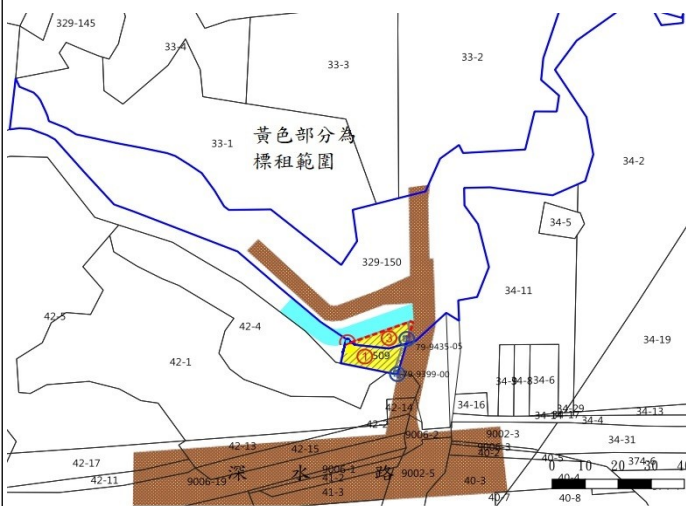

財政部國有財產署南區分署 110 年度第 14 批國有非公用不動產標租位置圖

第 1 標

高雄市鼓山區鼓中三段 765 地號土地

土地位置：臨鼓山區鼓山二路

第 2 標

高雄市岡山區陽明段 131-3 地號土地

土地位置：位岡山區介壽路與健鷹南路 42 巷間

第 3 標

高雄市鳳山區新庄子段 53-2 地號土地

土地位置：位鳳山區光復路附近(未臨路)

第 4 標

高雄市大寮區內湖段 34-4、34-5、35 地號土地及 35-2 地號內部分土地

土地位置：臨大寮區水源路(計畫道路尚未完全開闢)

第 5 標

高雄市燕巢區深水段 329-150、509 地號內部分土地

土地位置：位燕巢區深水路附近

第 6 標

高雄市杉林區新庄子段二小段 517、518 地號內部分土地

土地位置：位杉林司馬路 106 巷附近

財政部國有財產署南區分署 110 年度第 14 批國有非公用不動產標租位置圖

第 7 標

高雄市湖內區福安段 965-9、965-10、1000 地號及 965-11 地號內部分土地

土地位置：位湖內區中山路一段附近

第 8 標

第 23 標

臺東縣臺東市新園段 197-1 地號土地

土地位置：近臺東市新園路 87 巷 157 弄