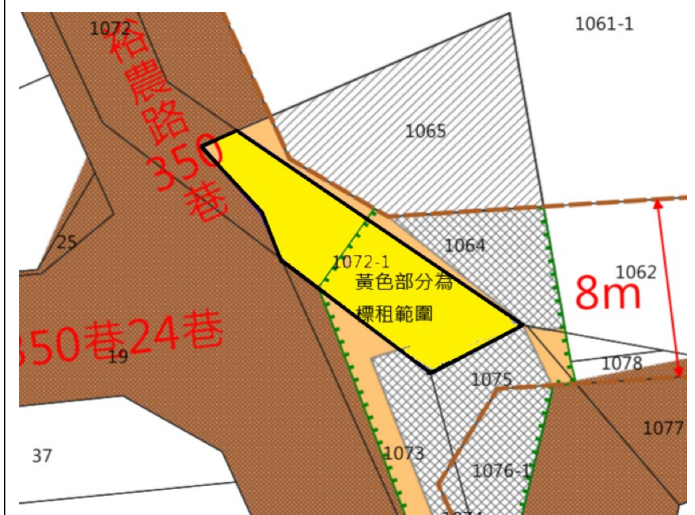

第 6 標

高雄市杉林區新庄子段二小段 517、518 地號內部分土地

土地位置：位杉林司馬路 106 巷附近

財政部國有財產署南區分署 110 年度第 14 批國有非公用不動產標租位置圖

第 7 標

高雄市湖內區福安段 965-9、965-10、1000 地號及 965-11 地號內部分土地

土地位置：位湖內區中山路一段附近

第 8 標

臺南市永康區永仁段 959-1 地號土地

復華一街

土地位置：臨臺南市

第 9 標

臺南市將軍區口寮段 328-89 地號土地

土地位置：臨臺南市 5.5M 巷道

第 10 標

臺南市東區富強段 1072-1 地號土地

土地位置：臨臺南市富強路 350 巷

第 11 標

臺南市永康區鹽北段 1004-5 地號內部分土地

置：臨臺南市洲江街(計畫道路尚未完全開闢)

第 12 標

臺南市永康區東橋段 822-1、831 地號土地

土地位置：位臺南市中山南路

財政部國有財產署南區分署 110 年度第 14 批國有非公用不動產標租位置圖