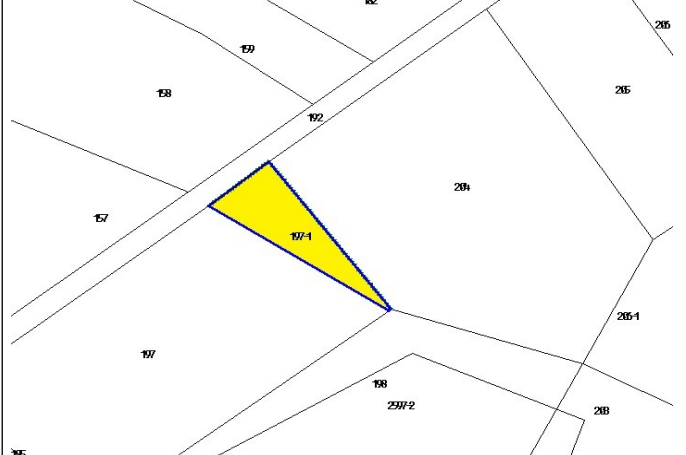

第 23 標

臺東縣臺東市新園段 197-1 地號土地