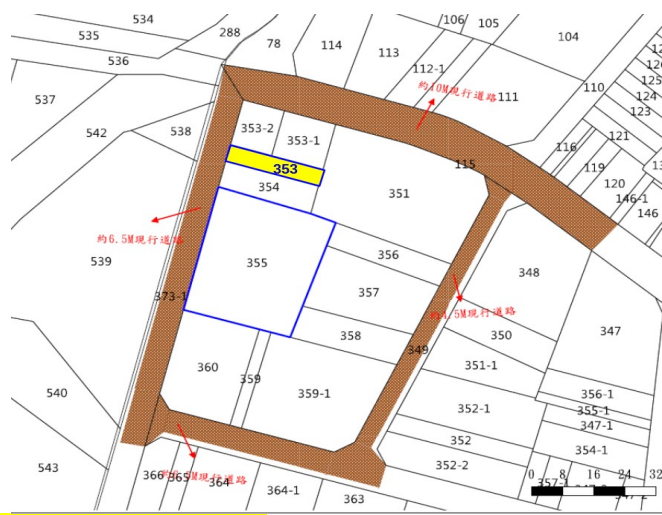

第 6 標

高雄市杉林區新庄子段二小段 517、518 地號內部分土地

土地位置：位杉林司馬路 106 巷附近

財政部國有財產署南區分署 110 年度第 14 批國有非公用不動產標租位置圖

第 7 標

高雄市湖內區福安段 965-9、965-10、1000 地號及 965-11 地號內部分土地

土地位置：位湖內區中山路一段附近

第 8 標

第 13 標

臺南市七股區三股子段 102-7 地號土地

土地位置：位臺南市七股區溪南里

第 14 標

嘉義縣大林鎮林頭段 133-1 地號土地

土地位置：近嘉義縣社團國小

第 15 標

嘉義縣布袋鎮新塹段好美小段 353 地號土地