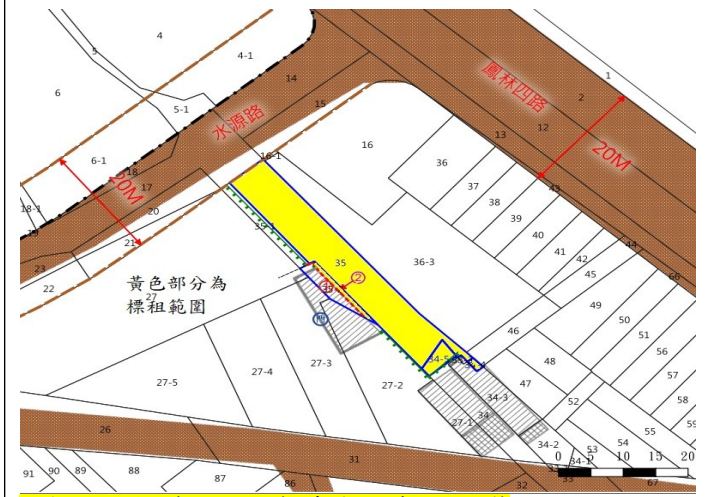

財政部國有財產署南區分署 110 年度第 14 批國有非公用不動產標租位置圖

第 1 標

高雄市鼓山區鼓中三段 765 地號土地

土地位置：臨鼓山區鼓山二路

第 2 標

高雄市岡山區陽明段 131-3 地號土地

土地位置：位岡山區介壽路與健鷹南路 42 巷間

第 3 標

高雄市鳳山區新庄子段 53-2 地號土地

土地位置：位鳳山區光復路附近(未臨路)

第 4 標

高雄市大寮區內湖段 34-4、34-5、35 地號土地及 35-2 地號內部分土地

土地位置：臨大寮區水源路(計畫道路尚未完全開闢)

第 5 標

高雄市燕巢區深水段 329-150、509 地號內部分土地

土地位置：位燕巢區深水路附近

第 6 標

高雄市杉林區新庄子段二小段 517、518 地號內部分土地

土地位置：位杉林司馬路 106 巷附近

財政部國有財產署南區分署 110 年度第 14 批國有非公用不動產標租位置圖

第 7 標

高雄市湖內區福安段 965-9、965-10、1000 地號及 965-11 地號內部分土地

土地位置：位湖內區中山路一段附近

第 8 標