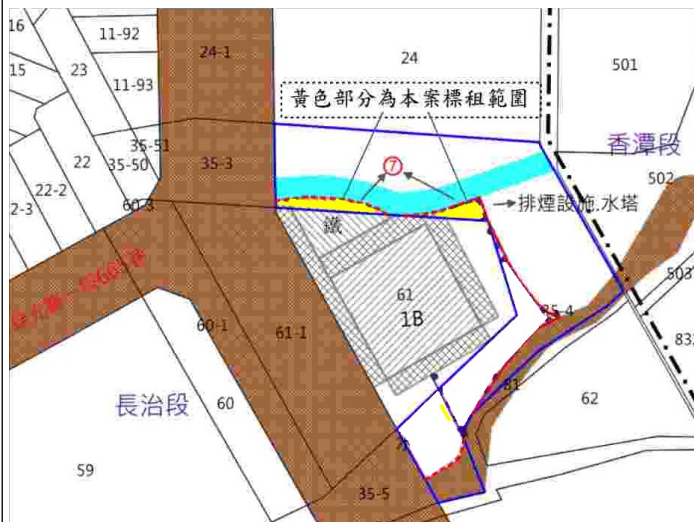

第 21 標

屏東縣長治鄉長治段 35-4 地號內部分土地