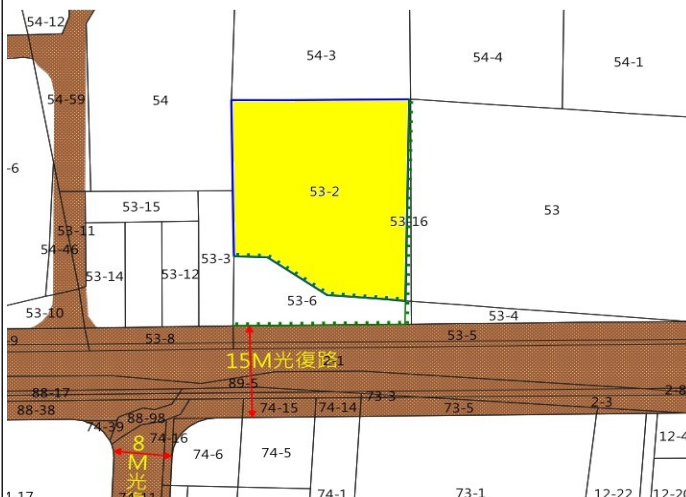

財政部國有財產署南區分署 110 年度第 14 批國有非公用不動產標租位置圖

第 1 標

高雄市鼓山區鼓中三段 765 地號土地

土地位置：臨鼓山區鼓山二路

第 2 標

高雄市岡山區陽明段 131-3 地號土地

土地位置：位岡山區介壽路與健鷹南路 42 巷間

第 3 標

高雄市鳳山區新庄子段 53-2 地號土地

土地位置：位鳳山區光復路附近(未臨路)

第 4 標

高雄市大寮區內湖段 34-4、34-5、35 地號土地及 35-2 地號內部分土地

土地位置：臨大寮區水源路(計畫道路尚未完全開闢)

第 5 標

高雄市燕巢區深水段 329-150、509 地號內部分土地

土地位置：位燕巢區深水路附近

第 6 標

高雄市杉林區新庄子段二小段 517、518 地號內部分土地

土地位置：位杉林司馬路 106 巷附近

財政部國有財產署南區分署 110 年度第 14 批國有非公用不動產標租位置圖

第 7 標

高雄市湖內區福安段 965-9、965-10、1000 地號及 965-11 地號內部分土地

土地位置：位湖內區中山路一段附近

第 8 標