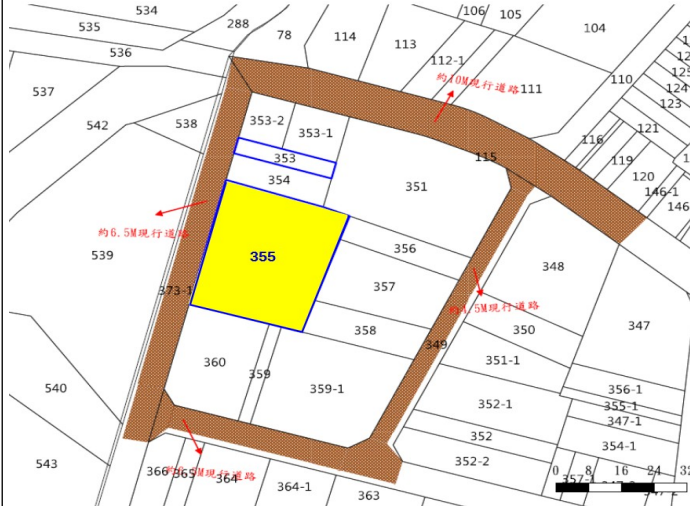

第 17 標

嘉義縣布袋鎮新塹段好美小段 355 地號土地

土地位置：近好美社區活動中心