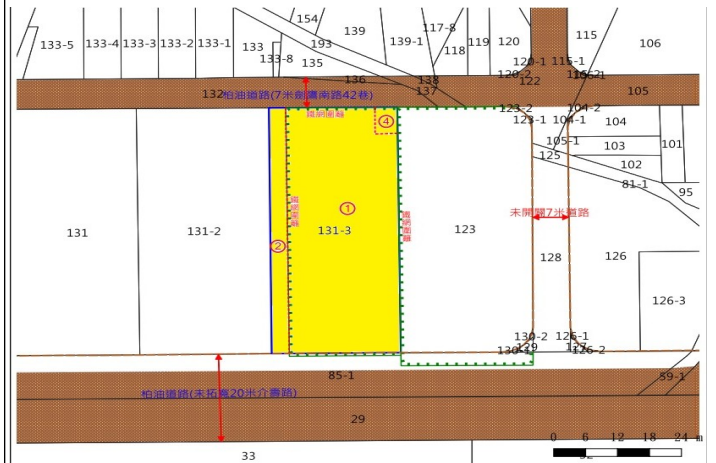

第 2 標

高雄市岡山區陽明段 131-3 地號土地