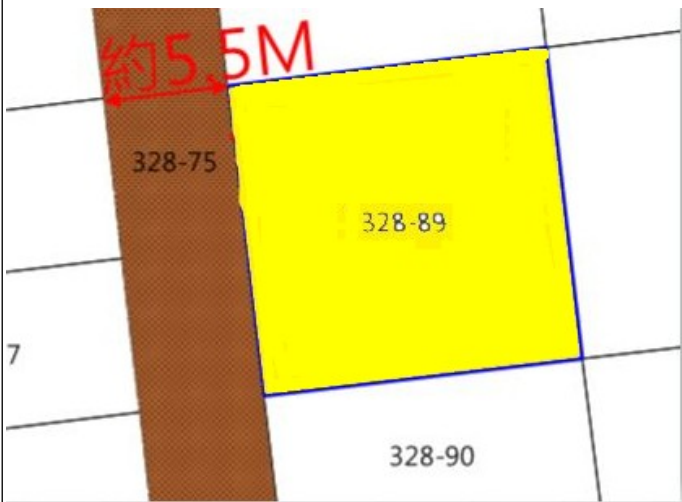

臺南市永康區永仁段 959-1 地號土地

復華一街

土地位置：臨臺南市

第 9 標

臺南市將軍區口寮段 328-89 地號土地

土地位置：臨臺南市 5.5M 巷道

第 10 標

臺南市東區富強段 1072-1 地號土地