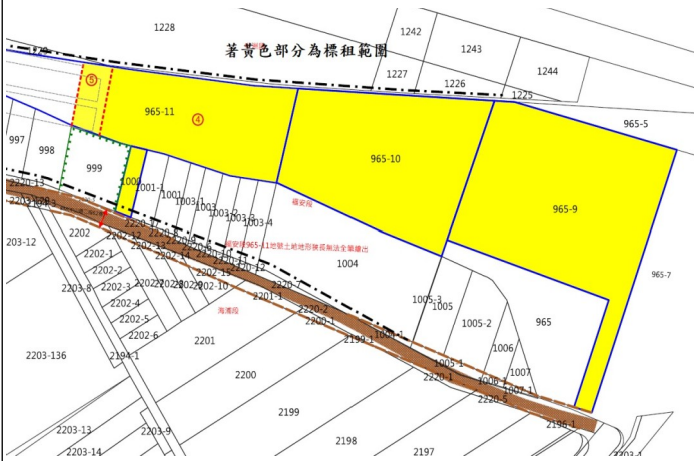

高雄市鳳山區新庄子段 53-2 地號土地

土地位置：位鳳山區光復路附近(未臨路)

第 4 標

高雄市大寮區內湖段 34-4、34-5、35 地號土地及 35-2 地號內部分土地

土地位置：臨大寮區水源路(計畫道路尚未完全開闢)

第 5 標

高雄市燕巢區深水段 329-150、509 地號內部分土地

土地位置：位燕巢區深水路附近

第 6 標

高雄市杉林區新庄子段二小段 517、518 地號內部分土地

土地位置：位杉林司馬路 106 巷附近

財政部國有財產署南區分署 110 年度第 14 批國有非公用不動產標租位置圖

第 7 標

高雄市湖內區福安段 965-9、965-10、1000 地號及 965-11 地號內部分土地

土地位置：位湖內區中山路一段附近

第 8 標

臺南市永康區永仁段 959-1 地號土地

復華一街

土地位置：臨臺南市

第 9 標

臺南市將軍區口寮段 328-89 地號土地

土地位置：臨臺南市 5.5M 巷道

第 10 標

臺南市東區富強段 1072-1 地號土地

第 23 標

臺東縣臺東市新園段 197-1 地號土地

土地位置：近臺東市新園路 87 巷 157 弄