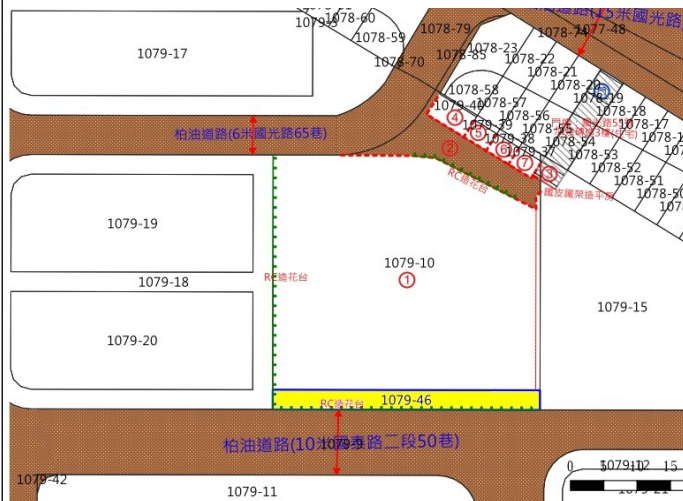

高雄市前鎮區憲德段 19-5、19-11 地號及 19-8、19-13 地號內部分土地

土地位置：位前鎮區一心一路 15 巷旁

第 4 標

高雄市鳳山區新庄子段 139-3 地號土地

土地位置：位鳳山區青年路二段附近

第 5 標

高雄市鳳山區道爺廟段 1079-46 地號土地

土地位置：臨鳳山區國泰路二段 50 巷

第 6 標

高雄市岡山區石螺段 42 地號土地

土地位置：位岡山區寶米路附近

財政部國有財產署南區分署 110 年度第 6 批國有非公用不動產標租位置圖

第 7 標

高雄市美濃區吉和段 602 地號土地

土地位置：位美濃區吉和里下九寮附近

第 8 標