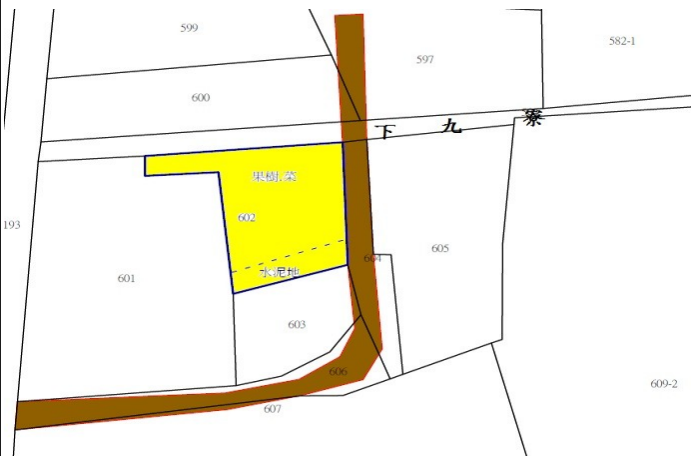

第 6 標

高雄市岡山區石螺段 42 地號土地

土地位置：位岡山區寶米路附近

財政部國有財產署南區分署 110 年度第 6 批國有非公用不動產標租位置圖

第 7 標

高雄市美濃區吉和段 602 地號土地

土地位置：位美濃區吉和里下九寮附近

第 8 標