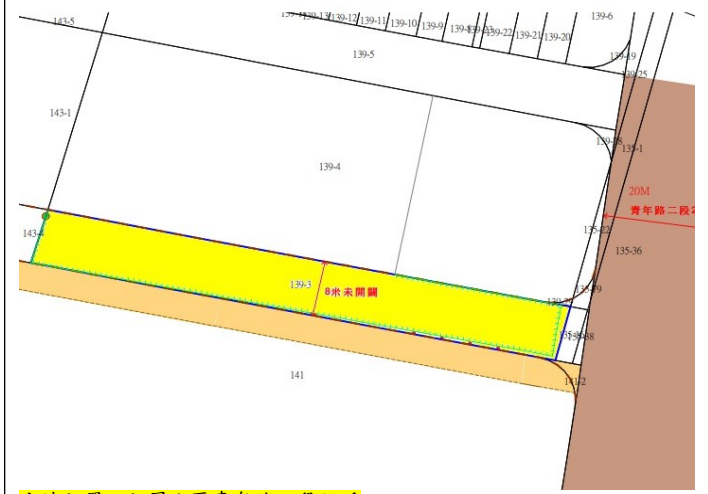

第 4 標

高雄市鳳山區新庄子段 139-3 地號土地