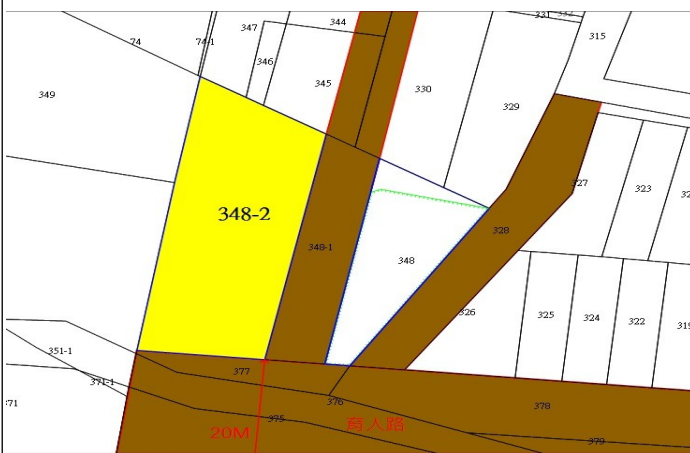

第 15 標

嘉義市何庄段 348-2 地號土地