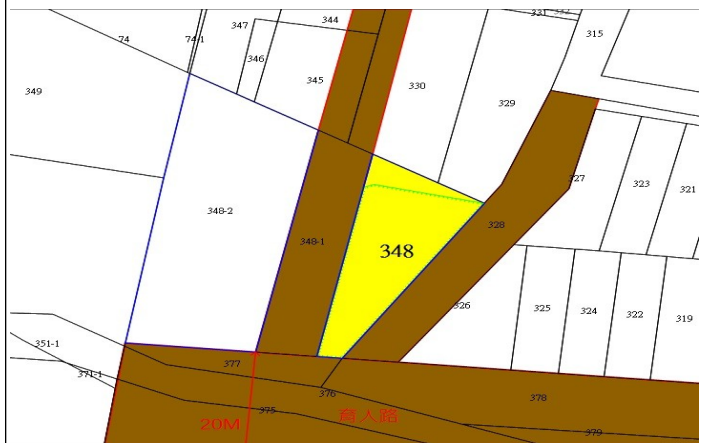

第 14 標

嘉義市何庄段 348 地號土地