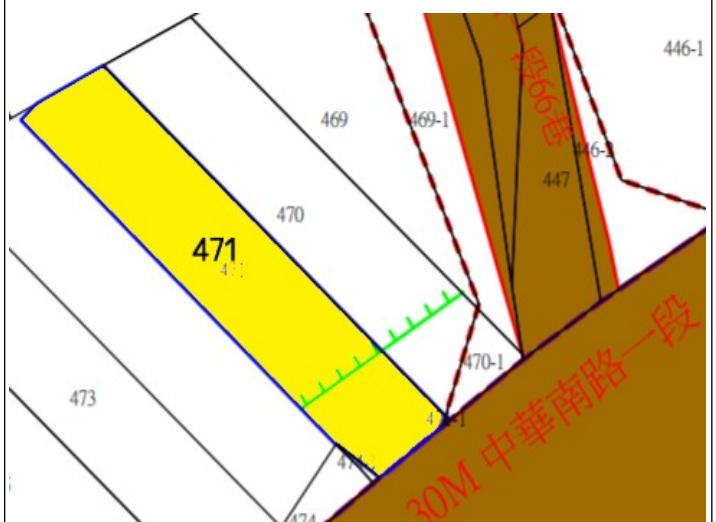

第 10 標

臺南市南區公英段 471 地號土地

土地位置：臨臺南市中華南路一段