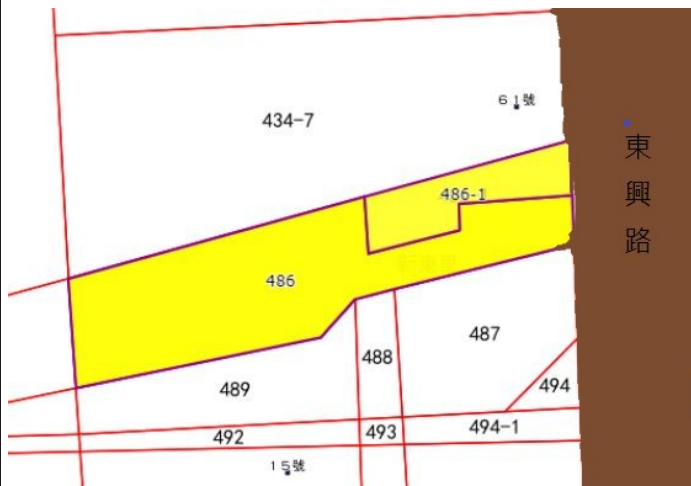

第 6 標

高雄市岡山區石螺段 42 地號土地

土地位置：位岡山區寶米路附近

財政部國有財產署南區分署 110 年度第 6 批國有非公用不動產標租位置圖

第 7 標

高雄市美濃區吉和段 602 地號土地

土地位置：位美濃區吉和里下九寮附近

第 8 標

臺南市南區龍崗段 542 地號內部分土地

土地位置：臨臺南市鯤鯨路

第 9 標

臺南市東區竹篙厝段 1680、1680-2 地號土地

土地位置：臨臺南市崇善路

第 10 標

臺南市南區公英段 471 地號土地

土地位置：臨臺南市中華南路一段

第 11 標

臺南市新營區東興段 486、486-1 地號

土地位置：臨臺南市東興路

第 12 標

嘉義市下路頭段 759 地號土地

土地位置：位嘉義市民生南路 608 巷旁

◎位置略圖僅供參考，有關地籍資料，請自行向地政機關查閱

財政部國有財產署南區分署 110 年度第 6 批國有非公用不動產標租位置圖