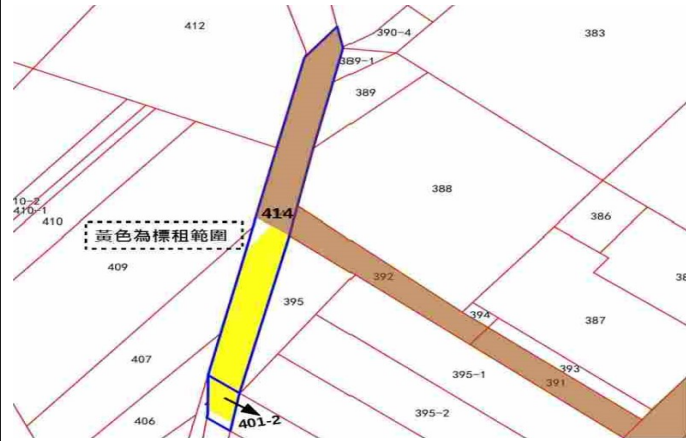

屏東縣麟洛鄉麟愛段 913-1、913-4、915 地號土地

土地位置：近麟洛鄉中山路(縱貫公路)

財政部國有財產署南區分署 110 年度第 6 批國有非公用不動產標租位置圖

第 19 標

屏東縣恆春鎮墾丁段 401-2、414 地號內部分土地

土地位置：鄰近恆春鎮墾丁路和平巷

第 20 標

臺東縣卑南鄉泰安段 238 地號土地