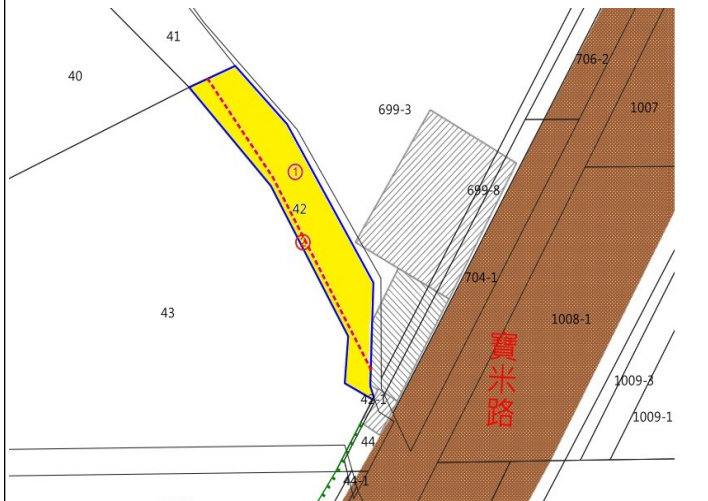

高雄市前鎮區憲德段 19-5、19-11 地號及 19-8、19-13 地號內部分土地

土地位置：位前鎮區一心一路 15 巷旁

第 4 標

高雄市鳳山區新庄子段 139-3 地號土地

土地位置：位鳳山區青年路二段附近

第 5 標

高雄市鳳山區道爺廟段 1079-46 地號土地

土地位置：臨鳳山區國泰路二段 50 巷

第 6 標

高雄市岡山區石螺段 42 地號土地

土地位置：位岡山區寶米路附近

財政部國有財產署南區分署 110 年度第 6 批國有非公用不動產標租位置圖

第 7 標

高雄市美濃區吉和段 602 地號土地

土地位置：位美濃區吉和里下九寮附近

第 8 標