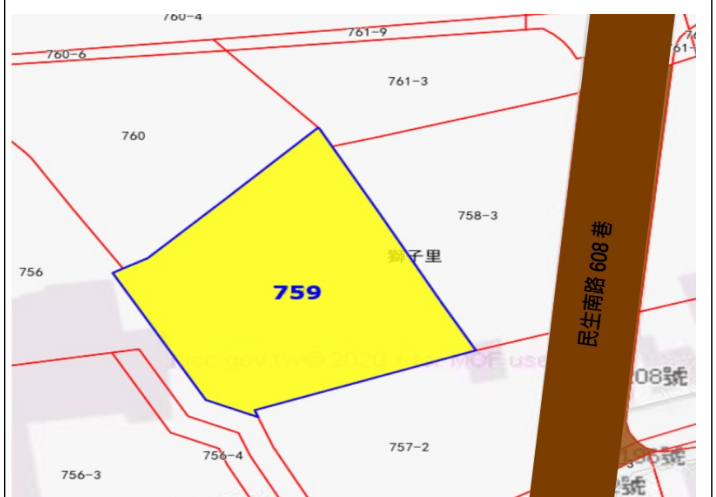

第 11 標

臺南市新營區東興段 486、486-1 地號

土地位置：臨臺南市東興路

第 12 標

嘉義市下路頭段 759 地號土地

土地位置：位嘉義市民生南路 608 巷旁

◎位置略圖僅供參考，有關地籍資料，請自行向地政機關查閱

財政部國有財產署南區分署 110 年度第 6 批國有非公用不動產標租位置圖