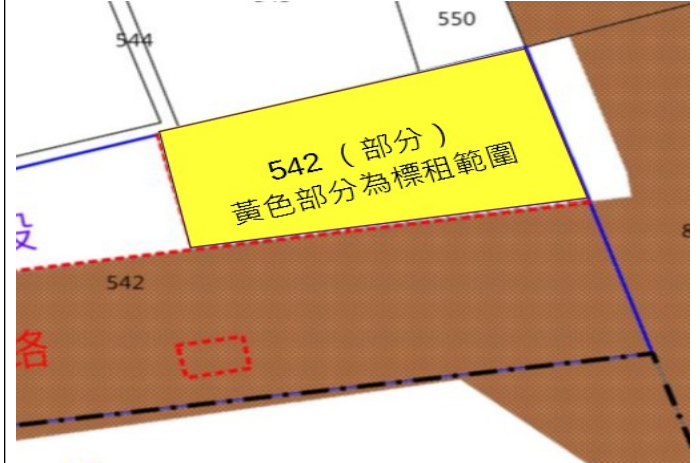

第 8 標

臺南市南區龍崗段 542 地號內部分土地

土地位置：臨臺南市鯤鯨路