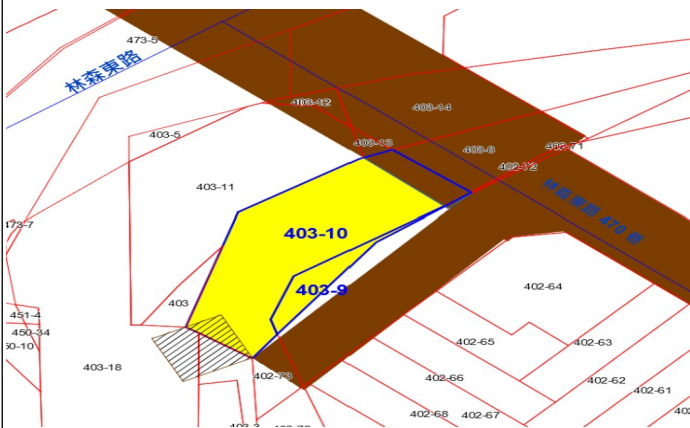

財政部國有財產署南區分署 110 年度第 6 批國有非公用不動產標租位置圖

第 13 標

嘉義市盧厝段 403-9、403-10 地號內部分土地