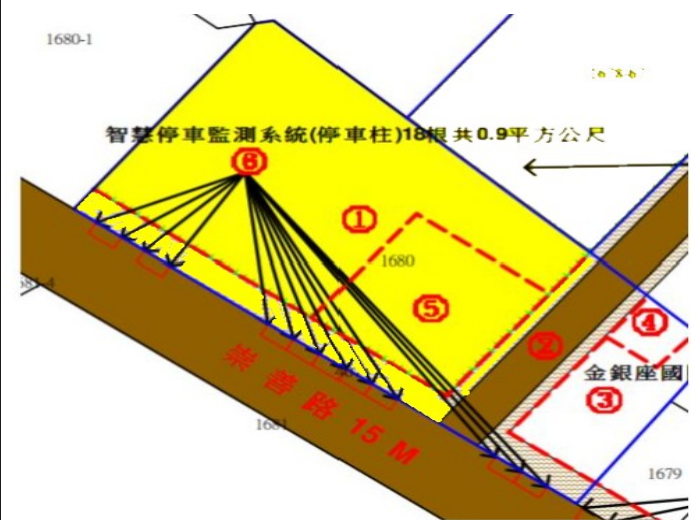

第 9 標

臺南市東區竹篙厝段 1680、1680-2 地號土地

土地位置：臨臺南市崇善路