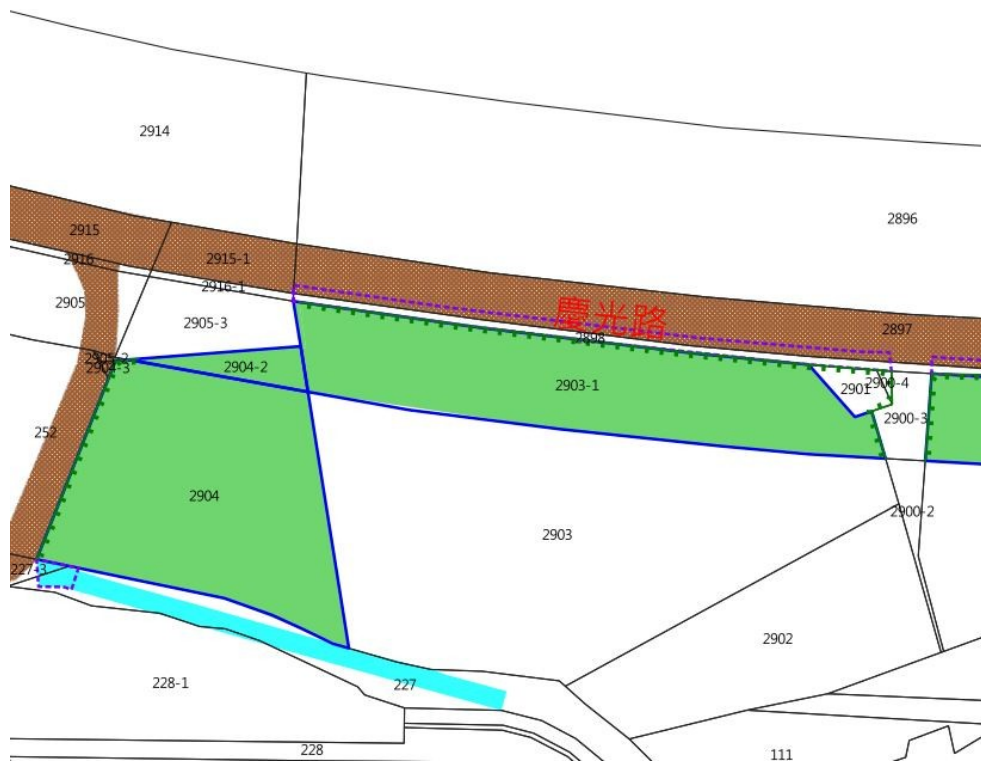

**第 1 標號**-臺中市東區樂業段 38-5、38-12 地號

**第 2 標號**-臺中市東區練武段 715-1 地號

**第 3 標號**-臺中市東區早溪段 32-221、32-266 地號

**第 4 標號**-臺中市南屯區田心段 342、342-1 地號

第 5 標號-臺中市北屯區同榮段 1257-1 地號

第 6 標號-臺中市烏日區溪尾南段 136、137 地號

第 7 標號-臺中市烏日區溪南西段 2900-1 地號

第 8 標號-臺中市烏日區溪南西段 2900-4、2901、2903-1、2904-2 地號

第 9 標號-臺中市沙鹿區中清段 5-9 地號

第 10 標號-臺中市后里區公安段 39-1 地號

**第 11 標號-臺中市豐原區豐年段 1059-2、1121-3 地號**

**第 12 標號-臺中市豐原區豐年段 952-1 地號**

**第 13 標號-臺中市霧峰區新生段 500-1、500-6、658、661 地號**

**第 14 標號-臺中市霧峰區新生段 659-3、666 地號**

### 第 16 標號-雲林縣麥寮鄉中山段 392-2 地號