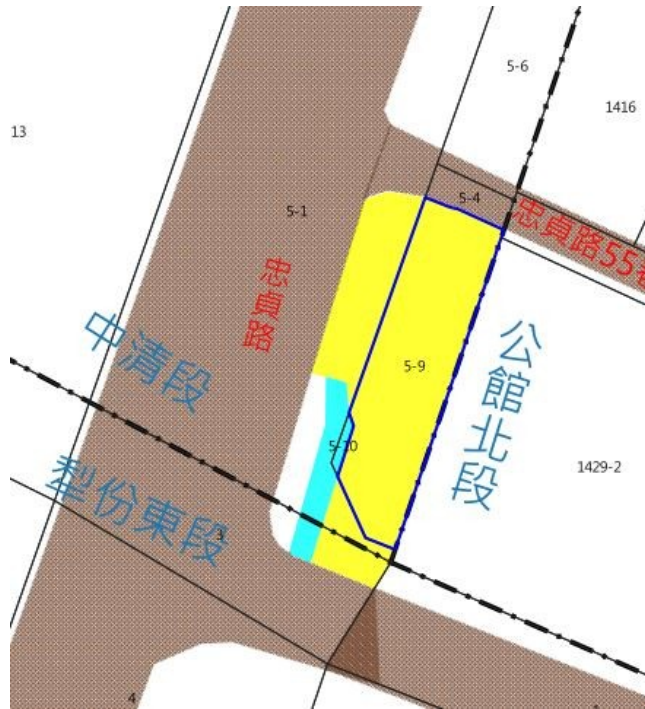

**第 1 標號**-臺中市東區樂業段 38-5、38-12 地號

**第 2 標號**-臺中市東區練武段 715-1 地號

**第 3 標號**-臺中市東區早溪段 32-221、32-266 地號

**第 4 標號**-臺中市南屯區田心段 342、342-1 地號

第 5 標號-臺中市北屯區同榮段 1257-1 地號

第 6 標號-臺中市烏日區溪尾南段 136、137 地號

第 7 標號-臺中市烏日區溪南西段 2900-1 地號

第 8 標號-臺中市烏日區溪南西段 2900-4、2901、2903-1、2904-2 地號

第 9 標號-臺中市沙鹿區中清段 5-9 地號

第 10 標號-臺中市后里區公安段 39-1 地號

**第 11 標號-臺中市豐原區豐年段 1059-2、1121-3 地號**

**第 12 標號-臺中市豐原區豐年段 952-1 地號**

**第 13 標號-臺中市霧峰區新生段 500-1、500-6、658、661 地號**

**第 14 標號-臺中市霧峰區新生段 659-3、666 地號**

### 第 16 標號-雲林縣麥寮鄉中山段 392-2 地號