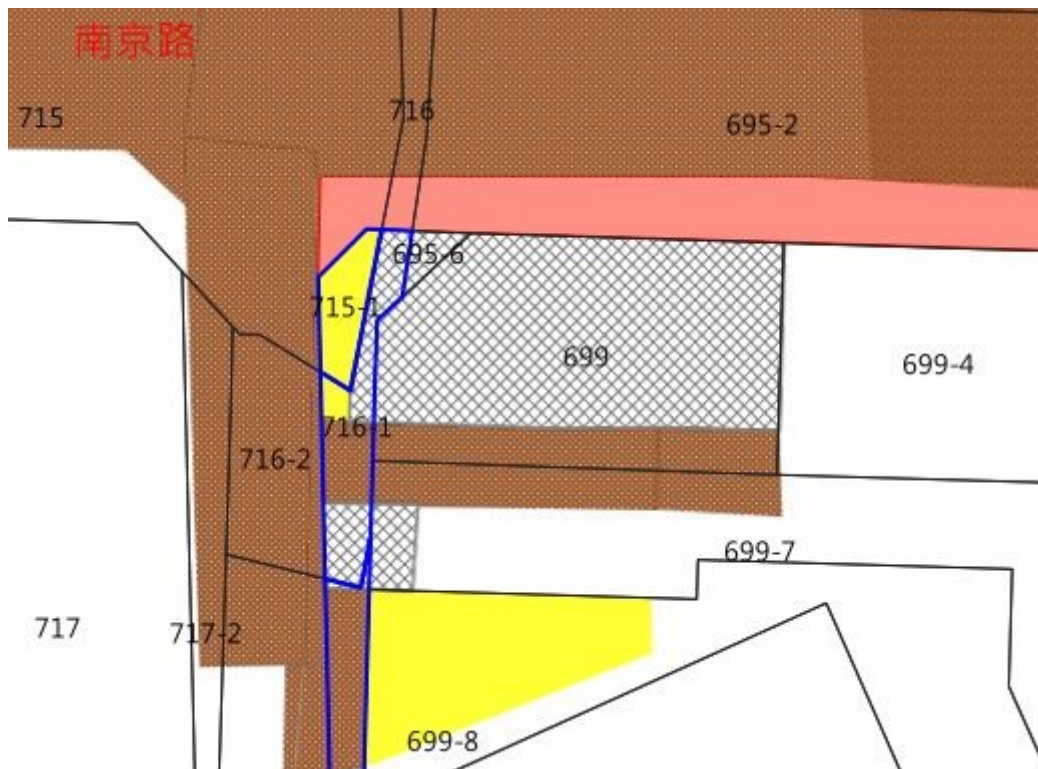

**第 1 標號**-臺中市東區樂業段 38-5、38-12 地號

**第 2 標號**-臺中市東區練武段 715-1 地號

**第 3 標號**-臺中市東區早溪段 32-221、32-266 地號

**第 4 標號**-臺中市南屯區田心段 342、342-1 地號

第 5 標號-臺中市北屯區同榮段 1257-1 地號

第 6 標號-臺中市烏日區溪尾南段 136、137 地號

第 7 標號-臺中市烏日區溪南西段 2900-1 地號

**第 14 標號-臺中市霧峰區新生段 659-3、666 地號**

### 第 16 標號-雲林縣麥寮鄉中山段 392-2 地號