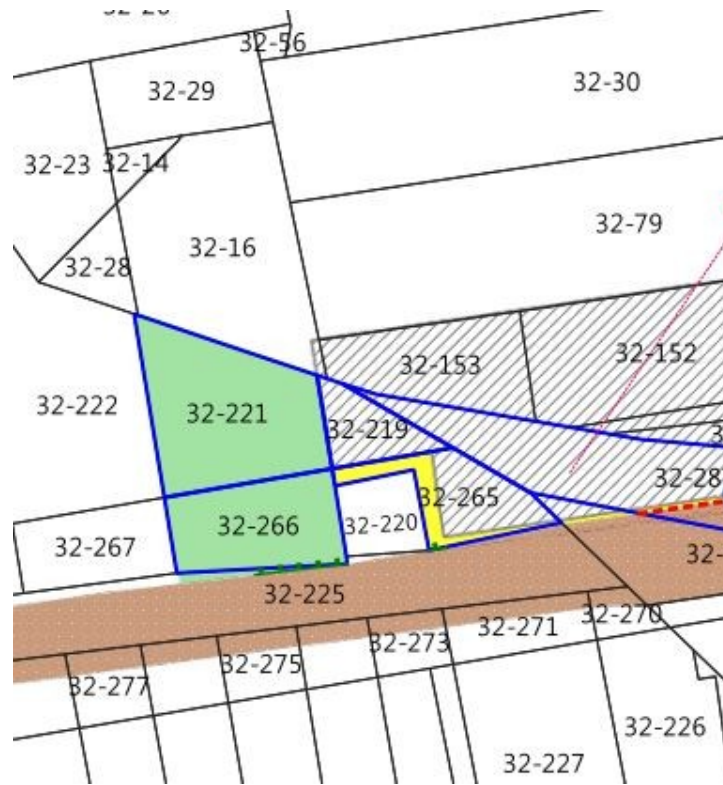

**第 1 標號**-臺中市東區樂業段 38-5、38-12 地號

**第 2 標號**-臺中市東區練武段 715-1 地號

**第 3 標號**-臺中市東區早溪段 32-221、32-266 地號

**第 4 標號**-臺中市南屯區田心段 342、342-1 地號

第 5 標號-臺中市北屯區同榮段 1257-1 地號

第 6 標號-臺中市烏日區溪尾南段 136、137 地號

第 7 標號-臺中市烏日區溪南西段 2900-1 地號

**第 14 標號-臺中市霧峰區新生段 659-3、666 地號**