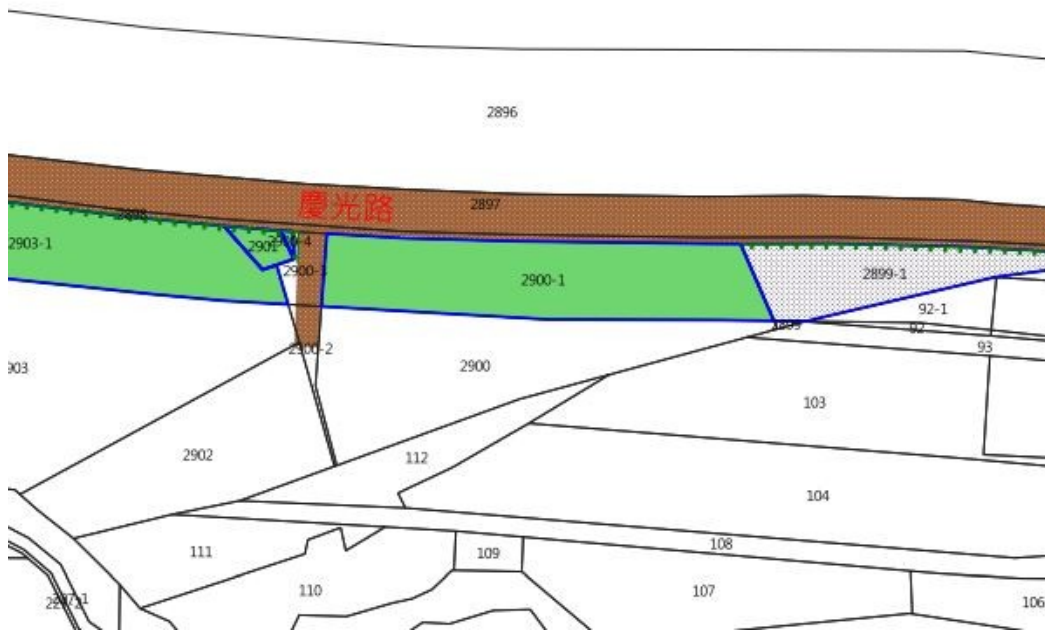

**第 1 標號**-臺中市東區樂業段 38-5、38-12 地號

**第 2 標號**-臺中市東區練武段 715-1 地號

**第 3 標號**-臺中市東區早溪段 32-221、32-266 地號

**第 4 標號**-臺中市南屯區田心段 342、342-1 地號

第 5 標號-臺中市北屯區同榮段 1257-1 地號

第 6 標號-臺中市烏日區溪尾南段 136、137 地號

第 7 標號-臺中市烏日區溪南西段 2900-1 地號

**第 14 標號-臺中市霧峰區新生段 659-3、666 地號**

### 第 16 標號-雲林縣麥寮鄉中山段 392-2 地號