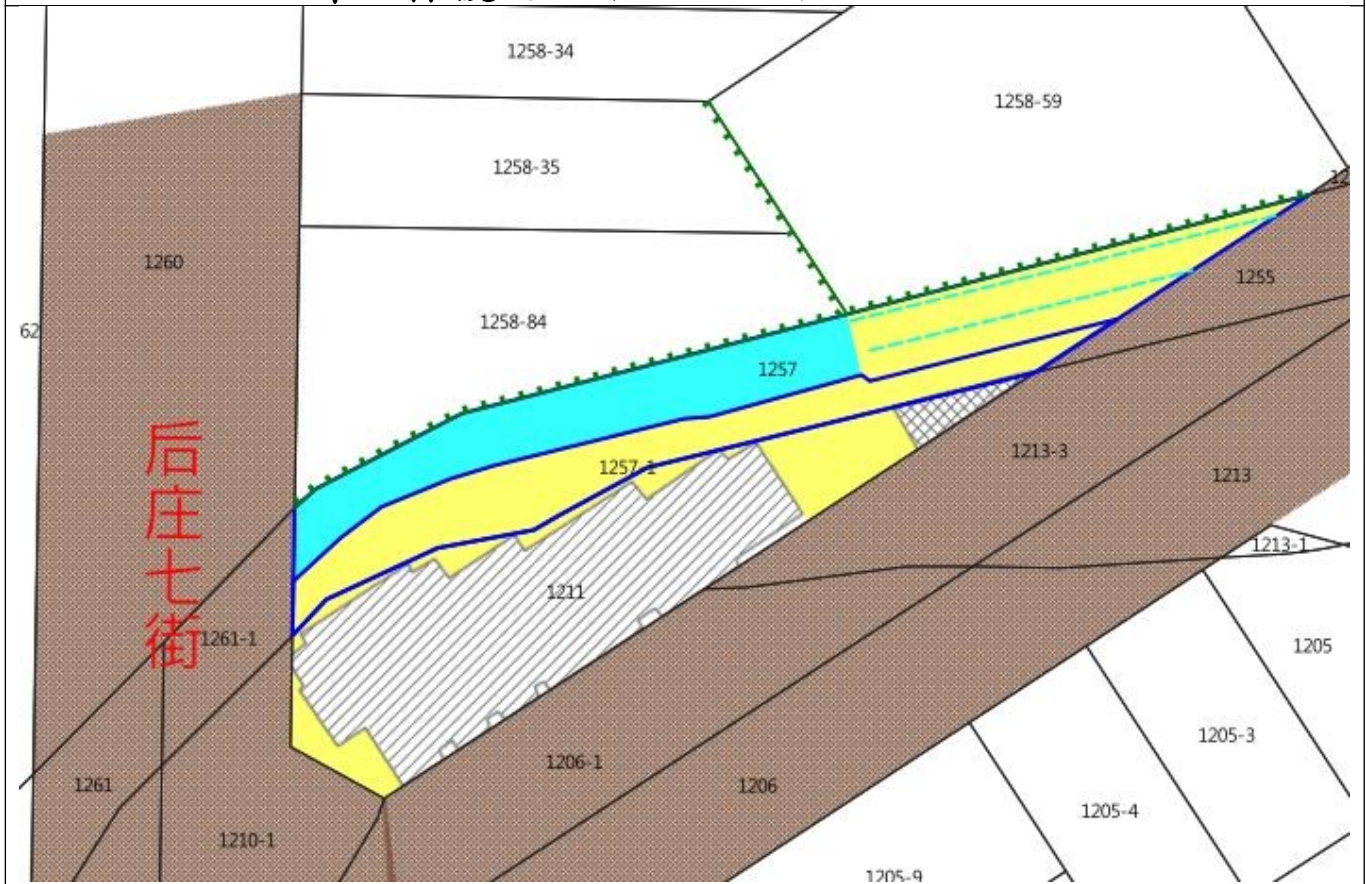

**第 1 標號**-臺中市東區樂業段 38-5、38-12 地號

**第 2 標號**-臺中市東區練武段 715-1 地號

**第 3 標號**-臺中市東區早溪段 32-221、32-266 地號

**第 4 標號**-臺中市南屯區田心段 342、342-1 地號

第 5 標號-臺中市北屯區同榮段 1257-1 地號

第 6 標號-臺中市烏日區溪尾南段 136、137 地號

第 7 標號-臺中市烏日區溪南西段 2900-1 地號

**第 14 標號-臺中市霧峰區新生段 659-3、666 地號**