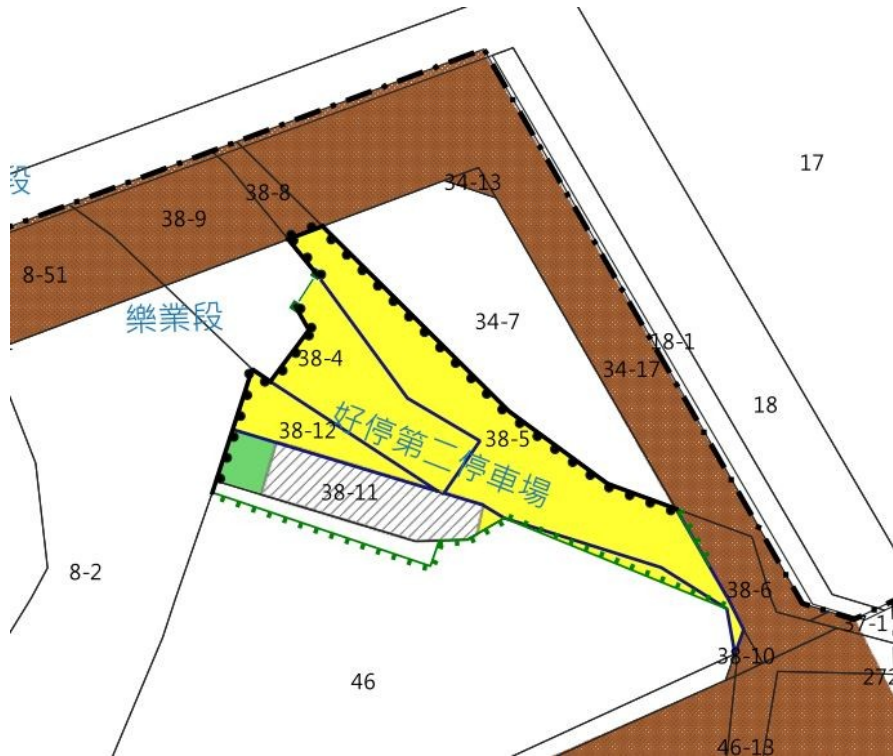

**第 1 標號**-臺中市東區樂業段 38-5、38-12 地號

**第 2 標號**-臺中市東區練武段 715-1 地號

**第 3 標號**-臺中市東區早溪段 32-221、32-266 地號

**第 4 標號**-臺中市南屯區田心段 342、342-1 地號

第 5 標號-臺中市北屯區同榮段 1257-1 地號

第 6 標號-臺中市烏日區溪尾南段 136、137 地號

第 7 標號-臺中市烏日區溪南西段 2900-1 地號

**第 14 標號-臺中市霧峰區新生段 659-3、666 地號**

### 第 15 標號-雲林縣麥寮鄉中山段 392 地號

### 第 16 標號-雲林縣麥寮鄉中山段 392-2 地號