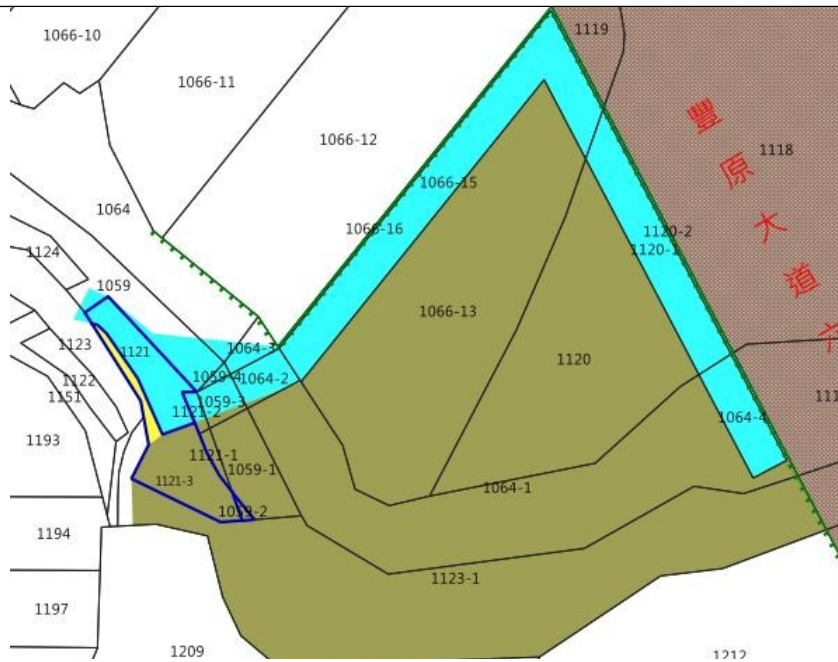

第 8 標號-臺中市烏日區溪南西段 2900-4、2901、2903-1、2904-2 地號

第 9 標號-臺中市沙鹿區中清段 5-9 地號

第 10 標號-臺中市后里區公安段 39-1 地號

**第 11 標號-臺中市豐原區豐年段 1059-2、1121-3 地號**

**第 12 標號-臺中市豐原區豐年段 952-1 地號**

**第 13 標號-臺中市霧峰區新生段 500-1、500-6、658、661 地號**

**第 14 標號-臺中市霧峰區新生段 659-3、666 地號**