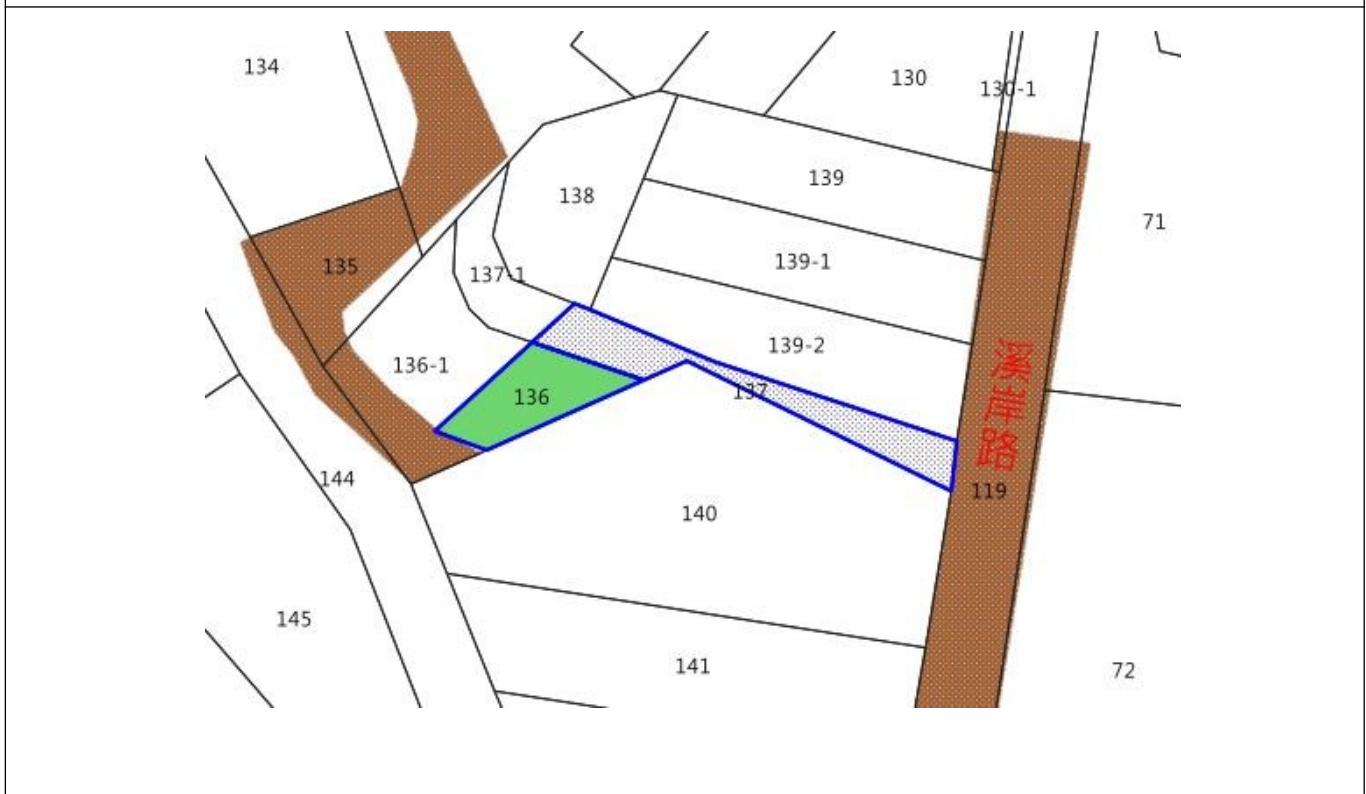

**第 1 標號**-臺中市東區樂業段 38-5、38-12 地號

**第 2 標號**-臺中市東區練武段 715-1 地號

**第 3 標號**-臺中市東區早溪段 32-221、32-266 地號

**第 4 標號**-臺中市南屯區田心段 342、342-1 地號

第 5 標號-臺中市北屯區同榮段 1257-1 地號

第 6 標號-臺中市烏日區溪尾南段 136、137 地號

第 7 標號-臺中市烏日區溪南西段 2900-1 地號

**第 14 標號-臺中市霧峰區新生段 659-3、666 地號**

### 第 15 標號-雲林縣麥寮鄉中山段 392 地號

### 第 16 標號-雲林縣麥寮鄉中山段 392-2 地號