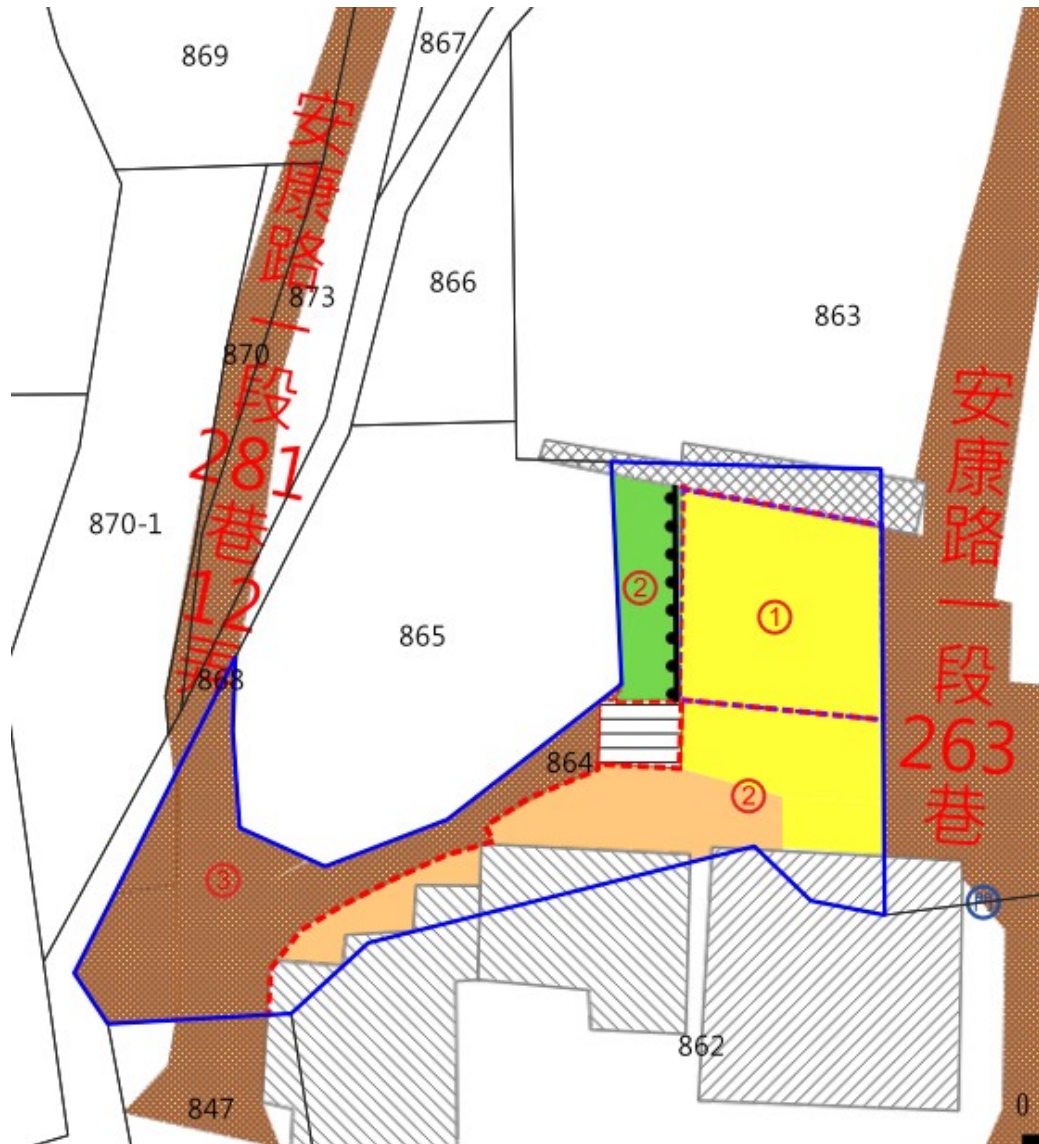

土地坐落略圖：

標號 11

土地位置：臺北市北投區大屯段二小段 399-3、399-4、399-5、399-6、400-4、400-6、400-7、400-8、403-3、403-4 (門牌：西園街 14 號附近水泥地(停放車輛)及 28 號種植作物、水泥地(停放車輛)、階梯及圍牆 (樹籬))

土地坐落略圖：

標號 12

土地位置：臺北市北投區奇岩段三小段 312 地號(編號 1)(門牌：
公館路 292 巷 16 號附近水泥地(停放車輛)及花園)
土地坐落略圖：

標號 13

土地位置：臺北市北投區湖山段二小段 539(編號 3)、541(編號 2)
地號國有土地(門牌：紗帽路 38-6 號鐵皮平房、搭棚、
駁崁及庭院)

土地坐落略圖：

標號 14

土地位置：臺北市北投區新民段二小段 125-4 地號(編號 1)、新民
段三小段 4 地號(編號 2) 4-1 地號(編號 1) 國有土地 (門
牌：宜山路 17 號附近)

土地坐落略圖：

標號 15

土地位置：新北市林口區瑞樹坑段瑞樹坑小段 16-10 地號（編號 3）（門牌：瑞樹坑 52 號之 2 附近鐵皮平房、水泥地及雜草泥土地部分區域放置廢棄輪胎）

土地坐落略圖：

標號 16

土地位置：新北市新店區安康段 864(編號 1)地號(門牌：安康路一段 263 巷 38 號附近水泥空地)

土地坐落略圖：

標號 17

土地位置：新北市石碇區大溪墘段大湖格小段 103 地號(編號 2)
(門牌：大湖格 19 之 1 號磚及鐵皮搭建平房、庭院、道
路)

土地坐落略圖：

標號 18

土地坐落略圖：