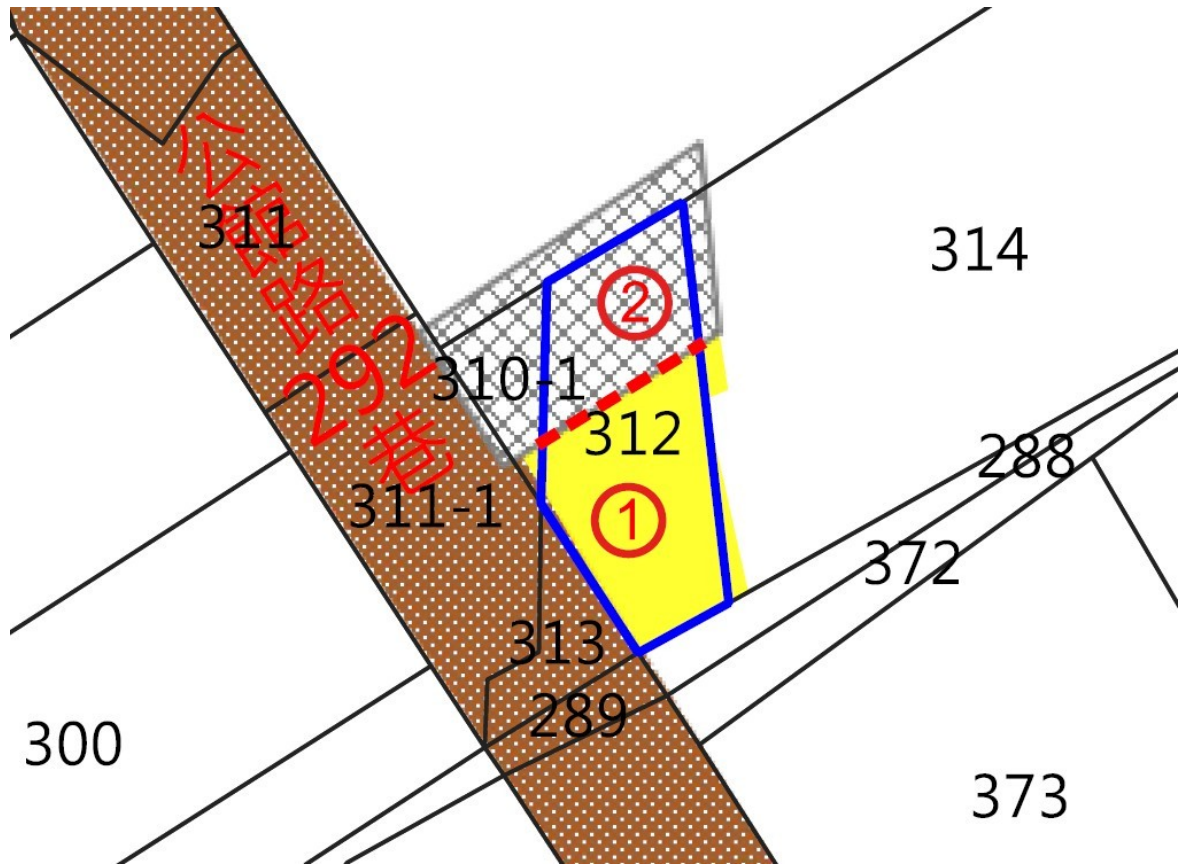

土地坐落略圖：

標號 11

土地位置：臺北市北投區大屯段二小段 399-3、399-4、399-5、399-6、400-4、400-6、400-7、400-8、403-3、403-4 (門牌：西園街 14 號附近水泥地(停放車輛)及 28 號種植作物、水泥地(停放車輛)、階梯及圍牆 (樹籬))

土地坐落略圖：

標號 12

土地位置：臺北市北投區奇岩段三小段 312 地號(編號 1)(門牌：
公館路 292 巷 16 號附近水泥地(停放車輛)及花園)
土地坐落略圖：