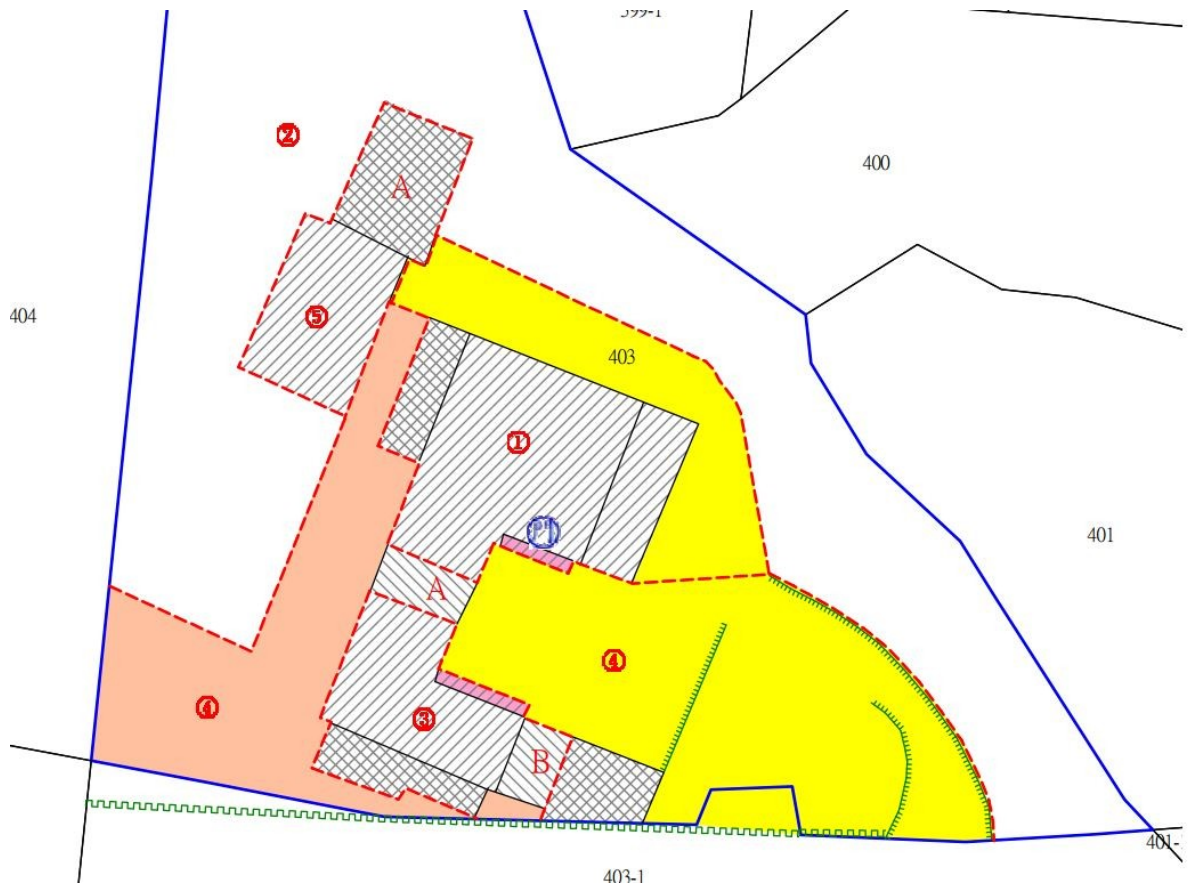

標號 8

土地位置：臺北市中正區河堤段六小段 79 地號(門牌：廈門街 123 巷 69 弄 8 號旁鐵皮搭棚等)

土地坐落略圖：

標號 9

土地位置：臺北市文山區政大段三小段 366-1 地號(編號 2)(門牌：新光路一段 159 巷 16 號附近水泥地)

土地坐落略圖：

標號 10

土地位置：臺北市內湖區東湖段五小段 403 地號(編號 5、編號 A)
國有土地 (門牌為:安泰街 114 巷 52 號磚造平房、鐵架
搭房(鴿舍))

土地坐落略圖：

標號 11

土地位置：臺北市北投區大屯段二小段 399-3、399-4、399-5、399-6、400-4、400-6、400-7、400-8、403-3、403-4 (門牌：西園街 14 號附近水泥地(停放車輛)及 28 號種植作物、水泥地(停放車輛)、階梯及圍牆 (樹籬))

土地坐落略圖：

標號 12

土地位置：臺北市北投區奇岩段三小段 312 地號(編號 1)(門牌：
公館路 292 巷 16 號附近水泥地(停放車輛)及花園)
土地坐落略圖：

土地坐落略圖：

標號 16

土地位置：新北市新店區安康段 864(編號 1)地號(門牌：安康路一段 263 巷 38 號附近水泥空地)

土地坐落略圖：

標號 17

土地位置：新北市石碇區大溪墘段大湖格小段 103 地號(編號 2)
(門牌：大湖格 19 之 1 號磚及鐵皮搭建平房、庭院、道
路)

土地坐落略圖：

標號 18