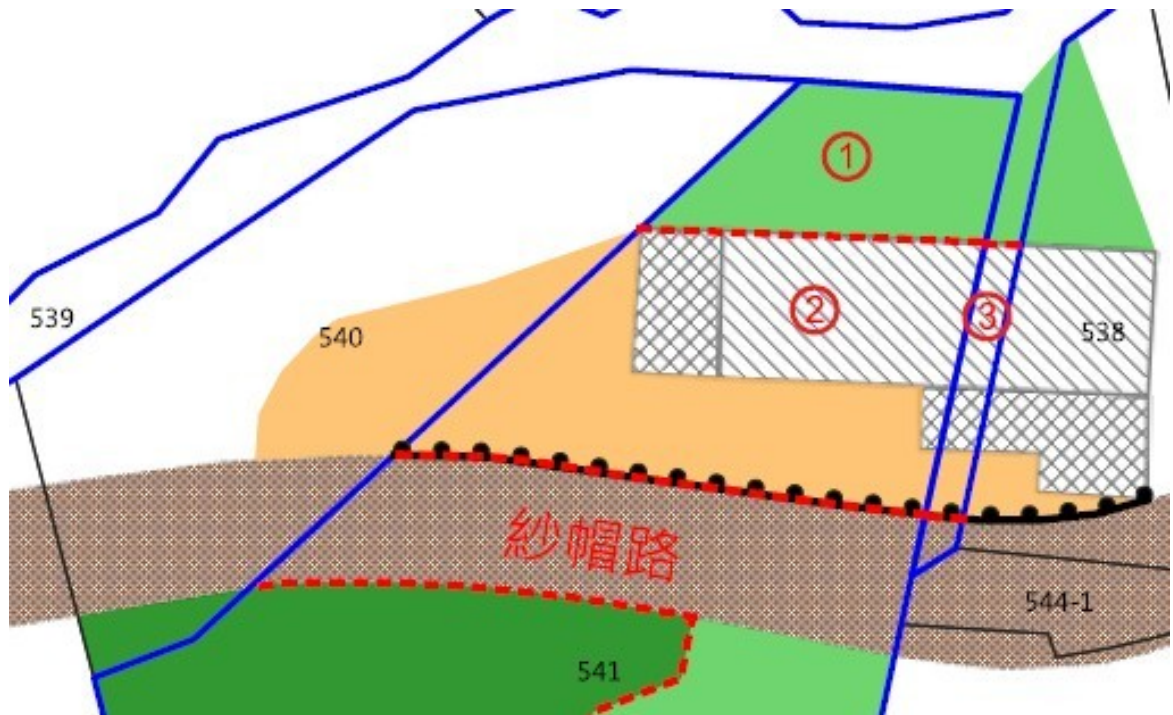

標號 13

土地位置：臺北市北投區湖山段二小段 539(編號 3)、541(編號 2)
地號國有土地(門牌：紗帽路 38-6 號鐵皮平房、搭棚、
駁崁及庭院)

土地坐落略圖：