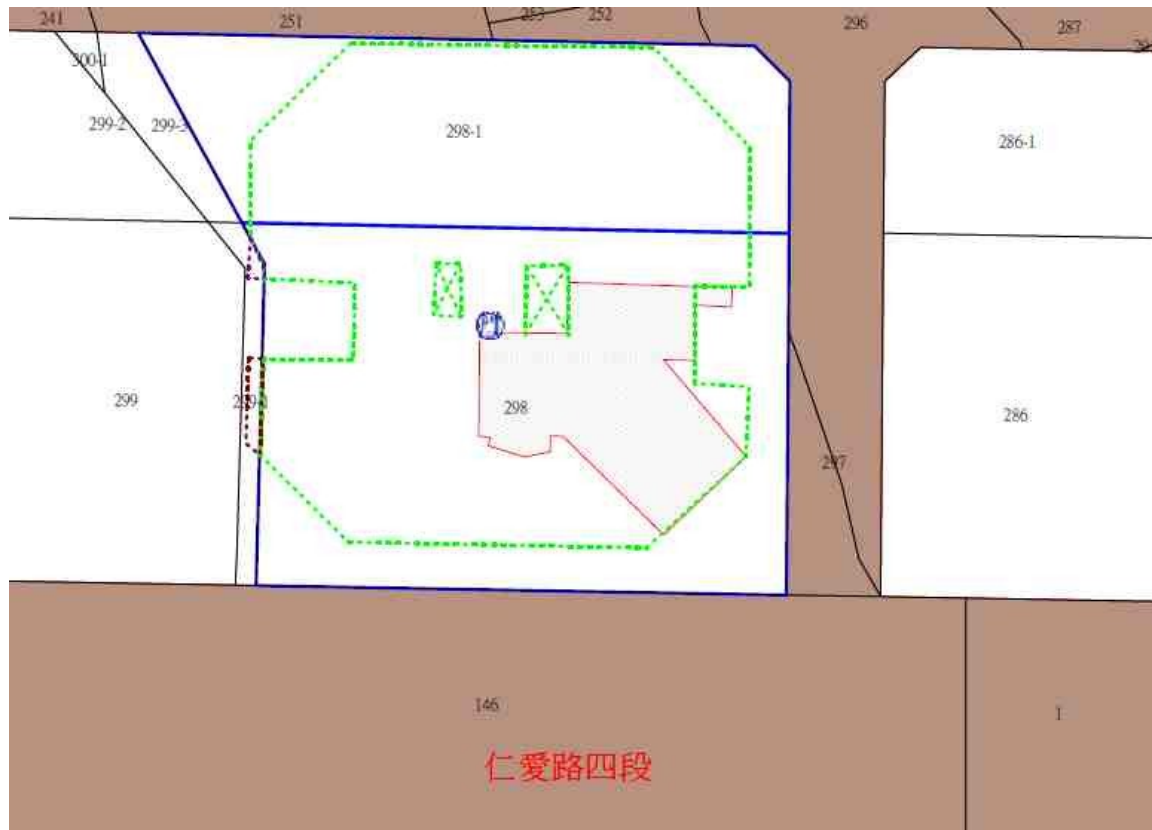

110 年度第 16 批標租國有非公用不動產 坐落位置示意略圖

◎非屬標租公告內容，僅供參考使用，投標人應依地政機關核發資料自行查看相關位置，不得以本位置圖記載有誤而要求損害賠償或解除標租契約退還保證金。

標號 1

房地位置：臺北市大安區復興段三小段 223-1、229 地號暨地上
2631 建號國有房地(門牌：復興南路一段 259 號 7 樓)
房地坐落略圖：

標號 2

土地位置：臺北市大安區仁愛段二小段 298、298-1 地號暨地上
474 建號房地(門牌：仁愛路四段 343 號 13 樓)

土地坐落略圖：

標號 3

土地位置：臺北市中正區河堤段一小段 646 地號暨地上同小段
298 建號(門牌：金門街 27 巷 1 號 4 樓之 1)

土地坐落略圖：

標號 4

土地位置：臺北市中正區河堤段六小段 390、390-1 地號暨地上門牌廈門街 131 巷 3 號、3 號 2 樓、3 號 3 樓未登記建物國有房屋

土地坐落略圖：

標號 5

土地坐落略圖：

標號 16

土地位置：新北市新店區安康段 864(編號 1)地號(門牌：安康路一段 263 巷 38 號附近水泥空地)

土地坐落略圖：

標號 17

土地位置：新北市石碇區大溪墘段大湖格小段 103 地號(編號 2)
(門牌：大湖格 19 之 1 號磚及鐵皮搭建平房、庭院、道
路)

土地坐落略圖：

標號 18

土地坐落略圖：