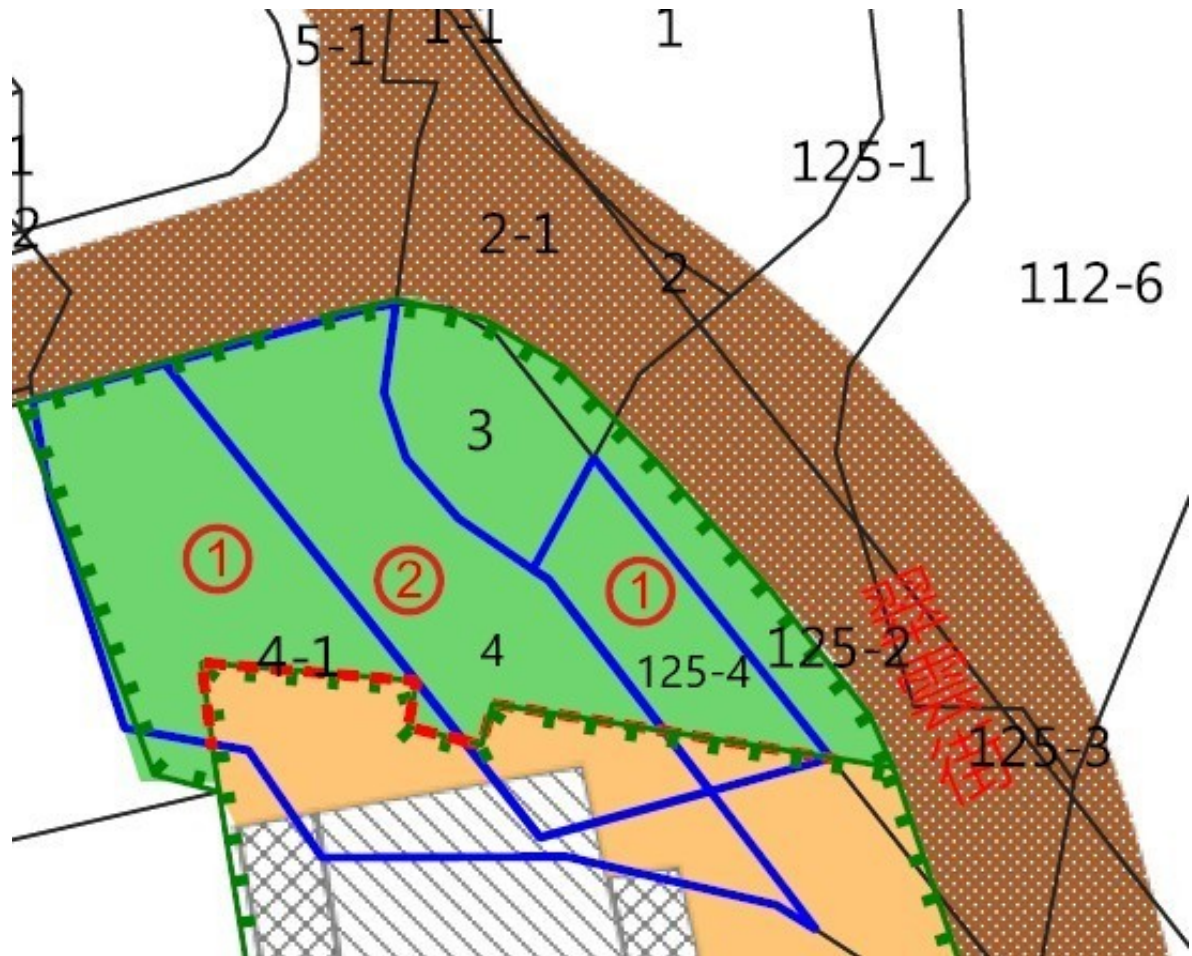

標號 13

土地位置：臺北市北投區湖山段二小段 539(編號 3)、541(編號 2)
地號國有土地(門牌：紗帽路 38-6 號鐵皮平房、搭棚、
駁崁及庭院)

土地坐落略圖：

標號 14

土地位置：臺北市北投區新民段二小段 125-4 地號(編號 1)、新民
段三小段 4 地號(編號 2) 4-1 地號(編號 1) 國有土地 (門
牌：宜山路 17 號附近)

土地坐落略圖：

標號 15

土地位置：新北市林口區瑞樹坑段瑞樹坑小段 16-10 地號（編號 3）（門牌：瑞樹坑 52 號之 2 附近鐵皮平房、水泥地及雜草泥土地部分區域放置廢棄輪胎）

土地坐落略圖：

標號 16

土地位置：新北市新店區安康段 864(編號 1)地號(門牌：安康路一段 263 巷 38 號附近水泥空地)

土地坐落略圖：

標號 17

土地位置：新北市石碇區大溪墘段大湖格小段 103 地號(編號 2)
(門牌：大湖格 19 之 1 號磚及鐵皮搭建平房、庭院、道
路)

土地坐落略圖：

標號 18

土地坐落略圖：