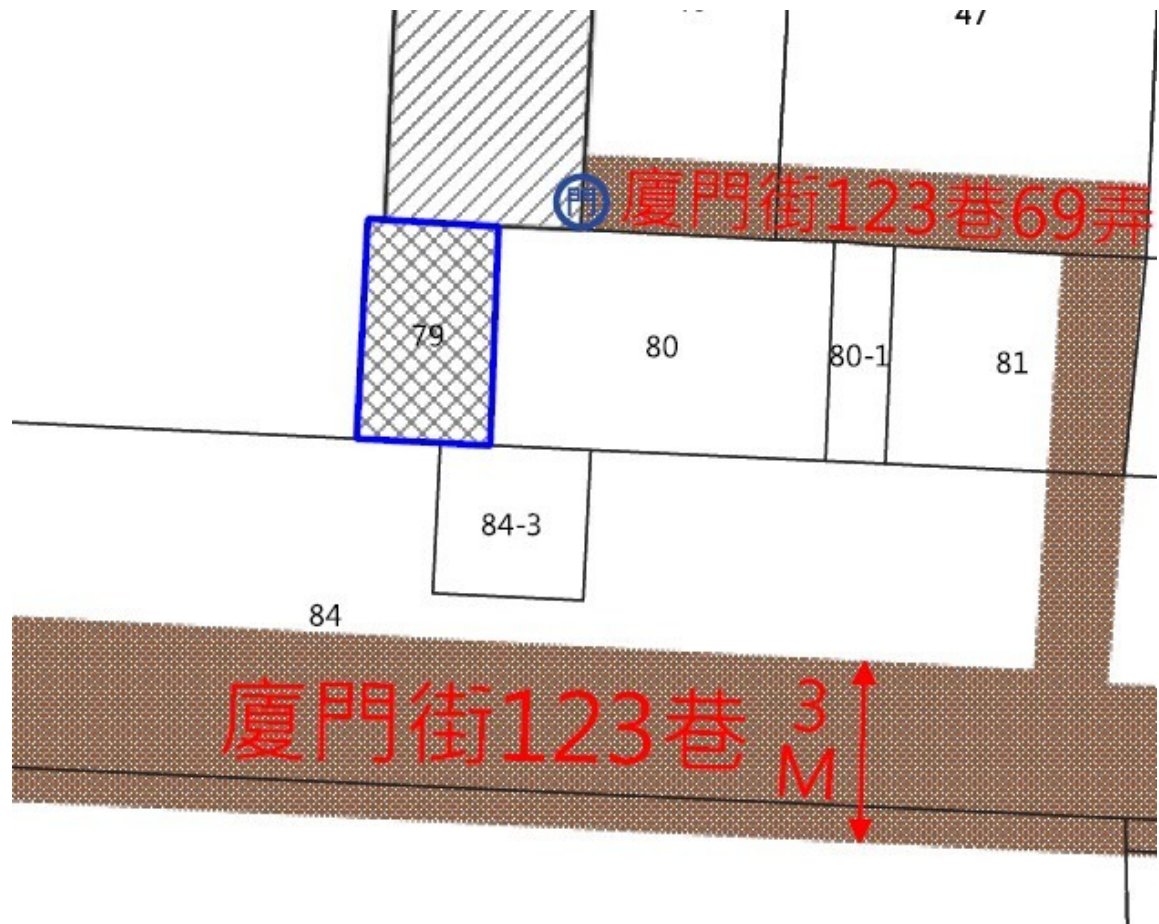

110 年度第 16 批標租國有非公用不動產 坐落位置示意略圖

◎非屬標租公告內容，僅供參考使用，投標人應依地政機關核發資料自行查看相關位置，不得以本位置圖記載有誤而要求損害賠償或解除標租契約退還保證金。

標號 1

房地位置：臺北市大安區復興段三小段 223-1、229 地號暨地上
2631 建號國有房地(門牌：復興南路一段 259 號 7 樓)
房地坐落略圖：

標號 2

土地位置：臺北市大安區仁愛段二小段 298、298-1 地號暨地上
474 建號房地(門牌：仁愛路四段 343 號 13 樓)

土地坐落略圖：

標號 3

土地位置：臺北市中正區河堤段一小段 646 地號暨地上同小段
298 建號(門牌：金門街 27 巷 1 號 4 樓之 1)

土地坐落略圖：

標號 4

土地位置：臺北市中正區河堤段六小段 390、390-1 地號暨地上門牌廈門街 131 巷 3 號、3 號 2 樓、3 號 3 樓未登記建物國有房屋

土地坐落略圖：

標號 5

土地位置：臺北市中正區公園段二小段 673、674、675、676 地號暨
地上同小段 1740 建號國有房地(門牌：重慶南路一段
49 號 11 樓)

土地坐落略圖：

標號 6

土地位置：臺北市北投區行義段二小段 355、358-1 地號暨地上
21611 建號國有房地(門牌：行義路 112 巷 11 號)
土地坐落略圖：

標號 7

土地位置：臺北市大安區辛亥段五小段 127 地號國有土地(編號 2)
(門牌：辛亥路三段 284 巷 8 號磚鐵皮造平房、水泥地)
土地坐落略圖：

標號 8

土地位置：臺北市中正區河堤段六小段 79 地號(門牌：廈門街 123 巷 69 弄 8 號旁鐵皮搭棚等)

土地坐落略圖：

標號 9

土地位置：臺北市文山區政大段三小段 366-1 地號(編號 2)(門牌：新光路一段 159 巷 16 號附近水泥地)

土地坐落略圖：

標號 10

土地位置：臺北市內湖區東湖段五小段 403 地號(編號 5、編號 A)
國有土地 (門牌為:安泰街 114 巷 52 號磚造平房、鐵架
搭房(鴿舍))