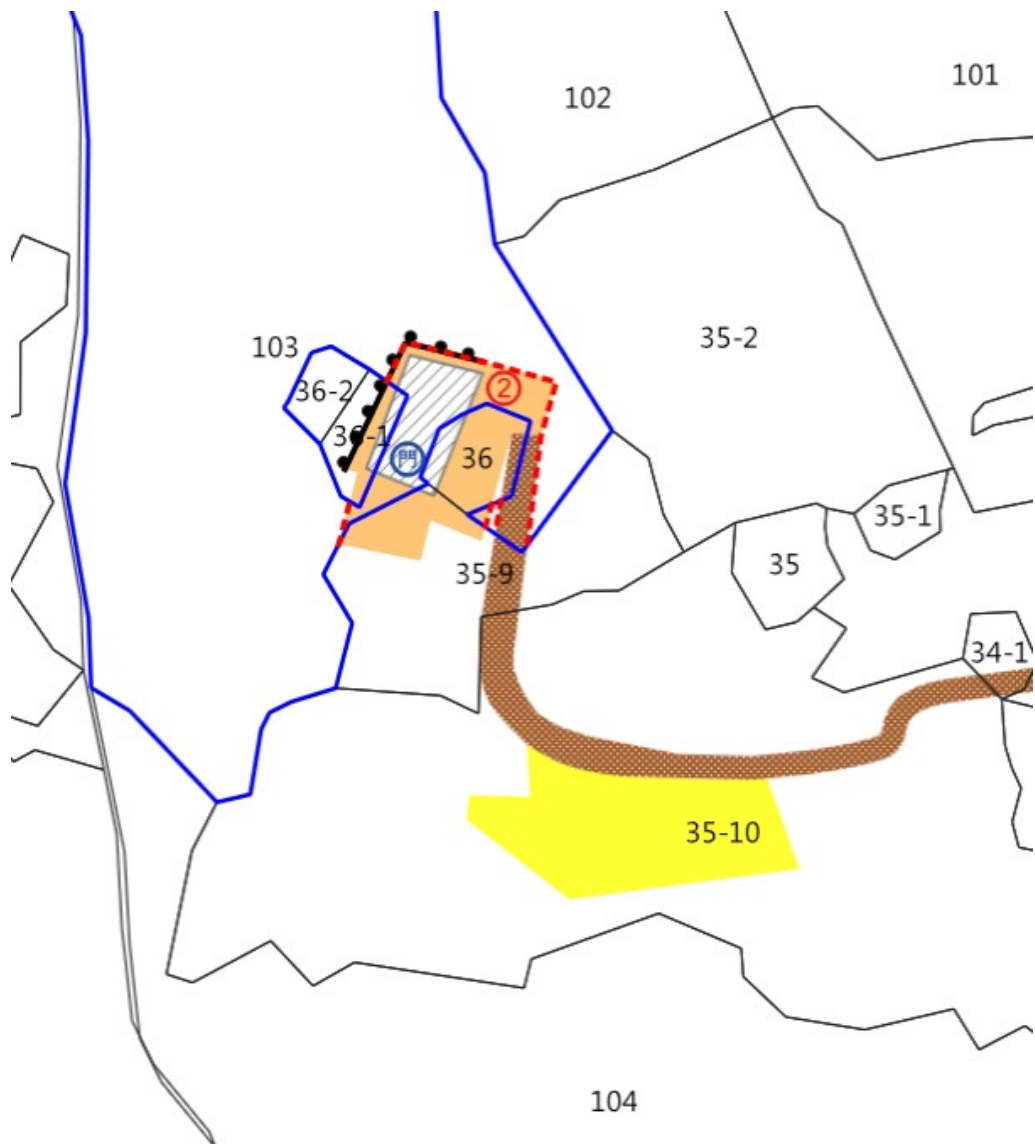

標號 13

土地位置：臺北市北投區湖山段二小段 539(編號 3)、541(編號 2)
地號國有土地(門牌：紗帽路 38-6 號鐵皮平房、搭棚、
駁崁及庭院)

土地坐落略圖：

標號 14

土地位置：臺北市北投區新民段二小段 125-4 地號(編號 1)、新民
段三小段 4 地號(編號 2) 4-1 地號(編號 1) 國有土地 (門
牌：宜山路 17 號附近)

土地坐落略圖：

標號 15

土地位置：新北市林口區瑞樹坑段瑞樹坑小段 16-10 地號（編號 3）（門牌：瑞樹坑 52 號之 2 附近鐵皮平房、水泥地及雜草泥土地部分區域放置廢棄輪胎）

土地坐落略圖：

標號 16

土地位置：新北市新店區安康段 864(編號 1)地號(門牌：安康路一段 263 巷 38 號附近水泥空地)

土地坐落略圖：

標號 17

土地位置：新北市石碇區大溪墘段大湖格小段 103 地號(編號 2)
(門牌：大湖格 19 之 1 號磚及鐵皮搭建平房、庭院、道
路)

土地坐落略圖：

標號 18

土地位置：新北市板橋區新興段 1164-4、1164-10(編號 1)地號(門牌：南雅西路一段 134 之 1 號柏油地面上有搭棚、停放車輛)

土地坐落略圖：

標號 19

土地位置：新北市汐止區福興段 2842、2844 地號(皆編號 1、2)
(門牌：民權街二段 35 號附近水泥地(放置雜物)及雜
草地(放置盆栽及雜物))

土地坐落略圖：

標號 20

土地位置：新北市汐止區環河段 1298、1304、1305 地號(門牌：福
德二路 375 號附近柏油地、部分雜草地)

土地坐落略圖：