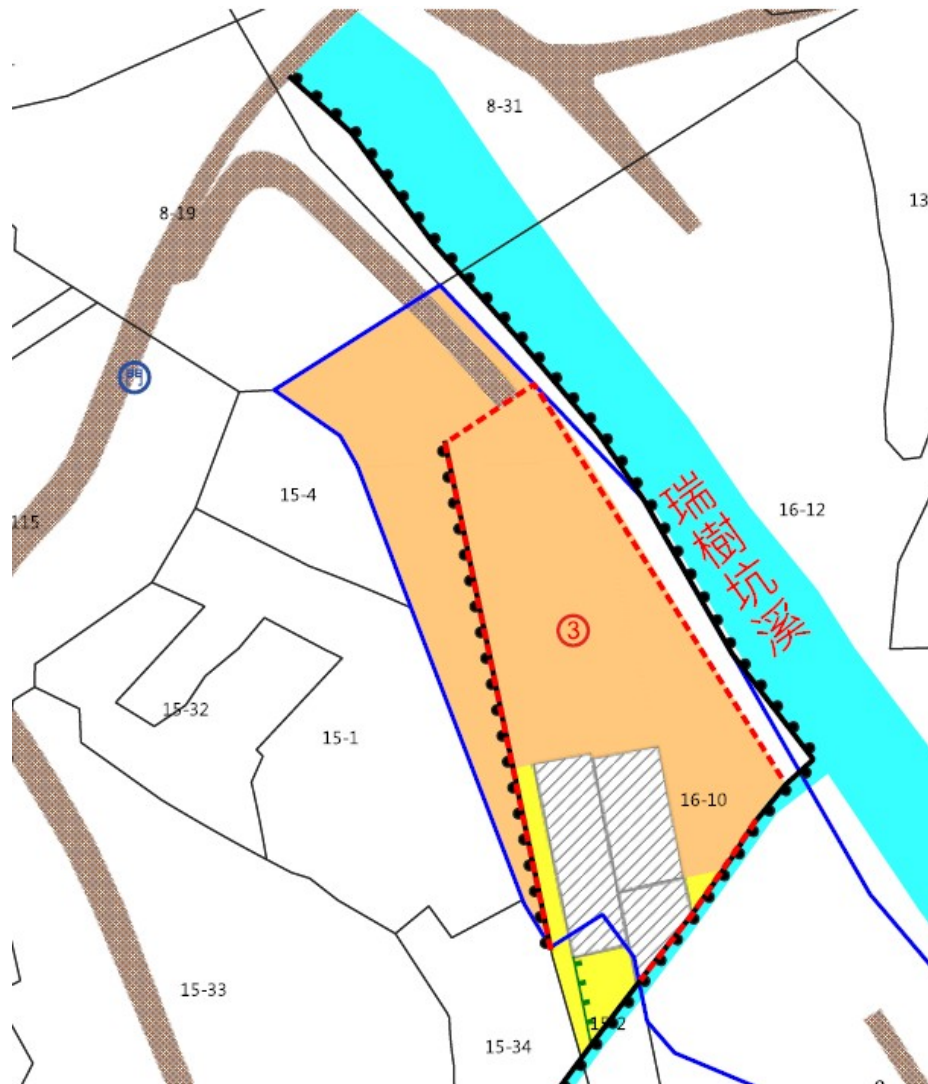

土地坐落略圖：

標號 11

土地位置：臺北市北投區大屯段二小段 399-3、399-4、399-5、399-6、400-4、400-6、400-7、400-8、403-3、403-4 (門牌：西園街 14 號附近水泥地(停放車輛)及 28 號種植作物、水泥地(停放車輛)、階梯及圍牆 (樹籬))

土地坐落略圖：

標號 12

土地位置：臺北市北投區奇岩段三小段 312 地號(編號 1)(門牌：
公館路 292 巷 16 號附近水泥地(停放車輛)及花園)
土地坐落略圖：

標號 13

土地位置：臺北市北投區湖山段二小段 539(編號 3)、541(編號 2)
地號國有土地(門牌：紗帽路 38-6 號鐵皮平房、搭棚、
駁崁及庭院)

土地坐落略圖：

標號 14

土地位置：臺北市北投區新民段二小段 125-4 地號(編號 1)、新民
段三小段 4 地號(編號 2) 4-1 地號(編號 1) 國有土地 (門
牌：宜山路 17 號附近)

土地坐落略圖：

標號 15

土地位置：新北市林口區瑞樹坑段瑞樹坑小段 16-10 地號（編號 3）（門牌：瑞樹坑 52 號之 2 附近鐵皮平房、水泥地及雜草泥土地部分區域放置廢棄輪胎）

土地坐落略圖：

標號 16

土地位置：新北市新店區安康段 864(編號 1)地號(門牌：安康路一段 263 巷 38 號附近水泥空地)

土地坐落略圖：

標號 17

土地位置：新北市石碇區大溪墘段大湖格小段 103 地號(編號 2)
(門牌：大湖格 19 之 1 號磚及鐵皮搭建平房、庭院、道
路)

土地坐落略圖：

標號 18

土地坐落略圖：