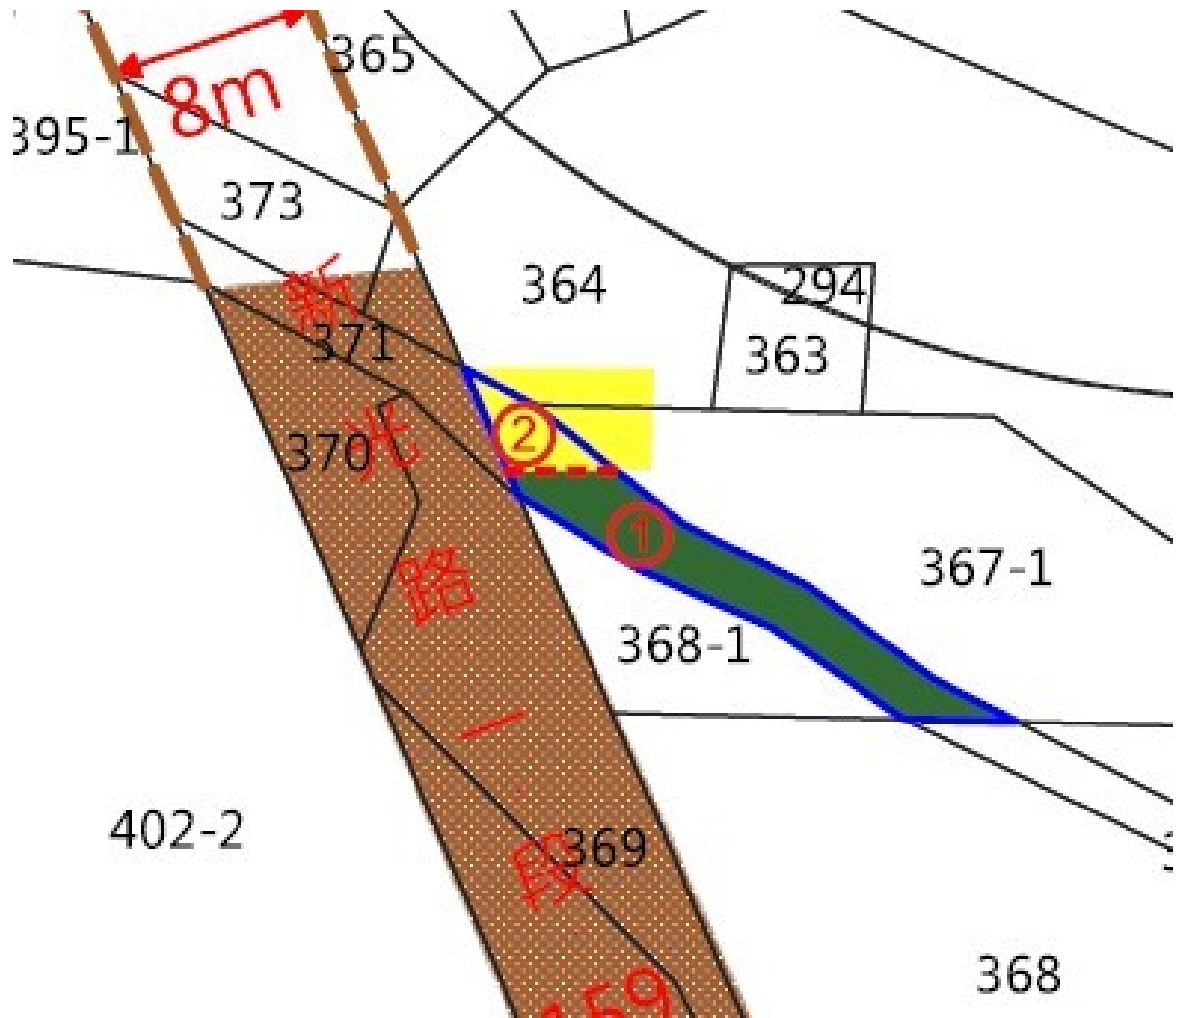

標號 9

土地位置：臺北市文山區政大段三小段 366-1 地號(編號 2)(門牌：新光路一段 159 巷 16 號附近水泥地)

土地坐落略圖：