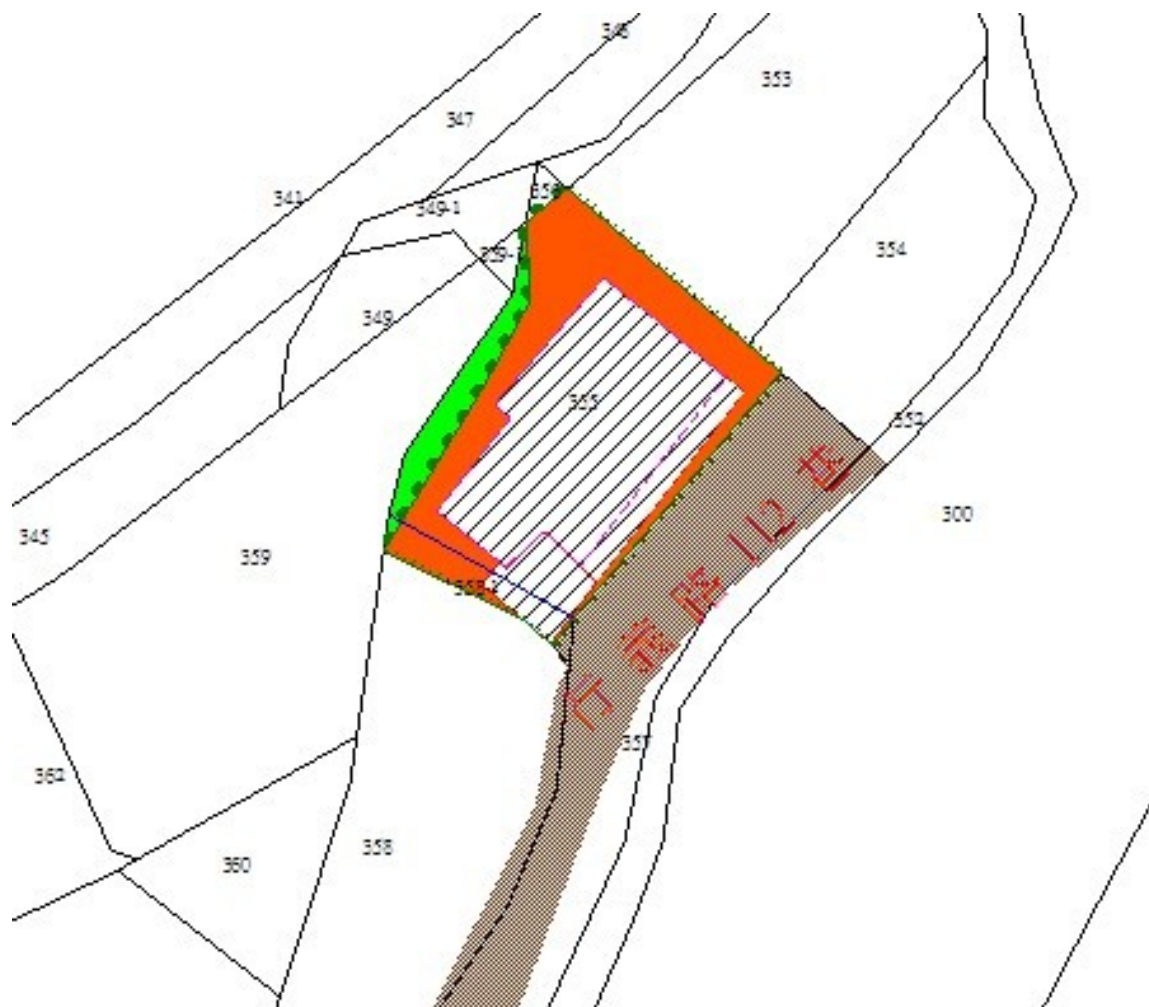

標號 6

土地位置：臺北市北投區行義段二小段 355、358-1 地號暨地上
21611 建號國有房地(門牌：行義路 112 巷 11 號)
土地坐落略圖：