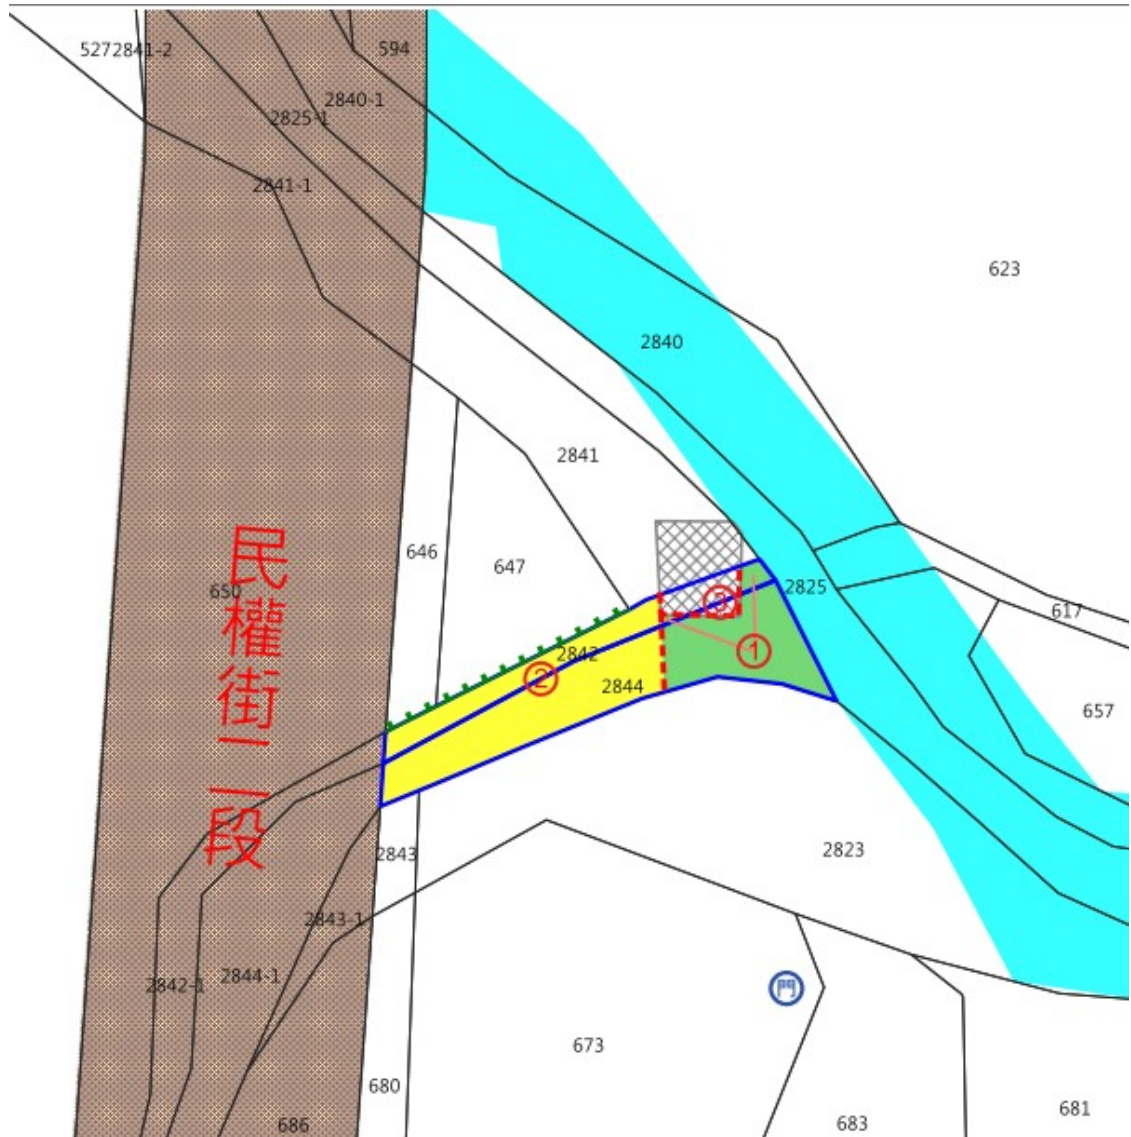

土地位置：新北市板橋區新興段 1164-4、1164-10(編號 1)地號(門牌：南雅西路一段 134 之 1 號柏油地面上有搭棚、停放車輛)

土地坐落略圖：

標號 19

土地位置：新北市汐止區福興段 2842、2844 地號(皆編號 1、2)
(門牌：民權街二段 35 號附近水泥地(放置雜物)及雜
草地(放置盆栽及雜物))

土地坐落略圖：

標號 20

土地位置：新北市汐止區環河段 1298、1304、1305 地號(門牌：福
德二路 375 號附近柏油地、部分雜草地)

土地坐落略圖：