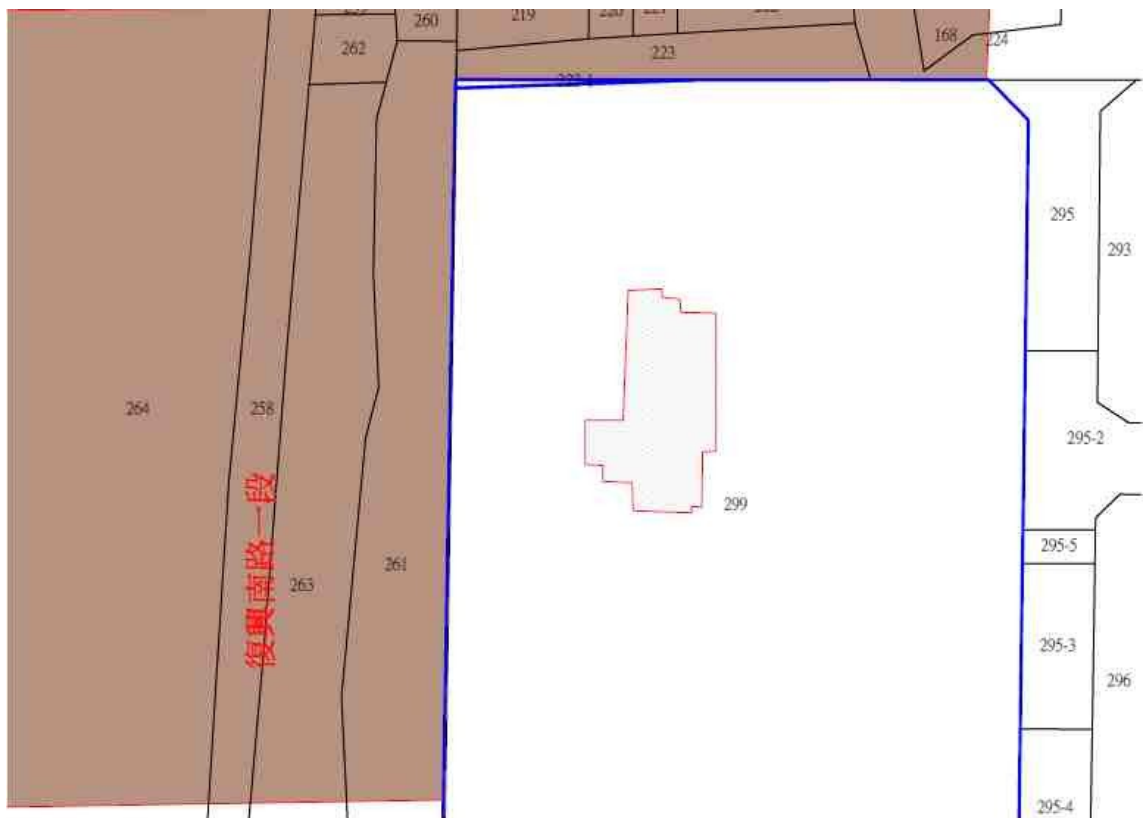

110 年度第 16 批標租國有非公用不動產 坐落位置示意略圖

◎非屬標租公告內容，僅供參考使用，投標人應依地政機關核發資料自行查看相關位置，不得以本位置圖記載有誤而要求損害賠償或解除標租契約退還保證金。

標號 1

房地位置：臺北市大安區復興段三小段 223-1、229 地號暨地上
2631 建號國有房地(門牌：復興南路一段 259 號 7 樓)
房地坐落略圖：

標號 2

土地位置：臺北市大安區仁愛段二小段 298、298-1 地號暨地上
474 建號房地(門牌：仁愛路四段 343 號 13 樓)

土地坐落略圖：

標號 3

土地位置：臺北市中正區河堤段一小段 646 地號暨地上同小段
298 建號(門牌：金門街 27 巷 1 號 4 樓之 1)

土地坐落略圖：

標號 4

土地位置：臺北市中正區河堤段六小段 390、390-1 地號暨地上門牌廈門街 131 巷 3 號、3 號 2 樓、3 號 3 樓未登記建物國有房屋

土地坐落略圖：

標號 5