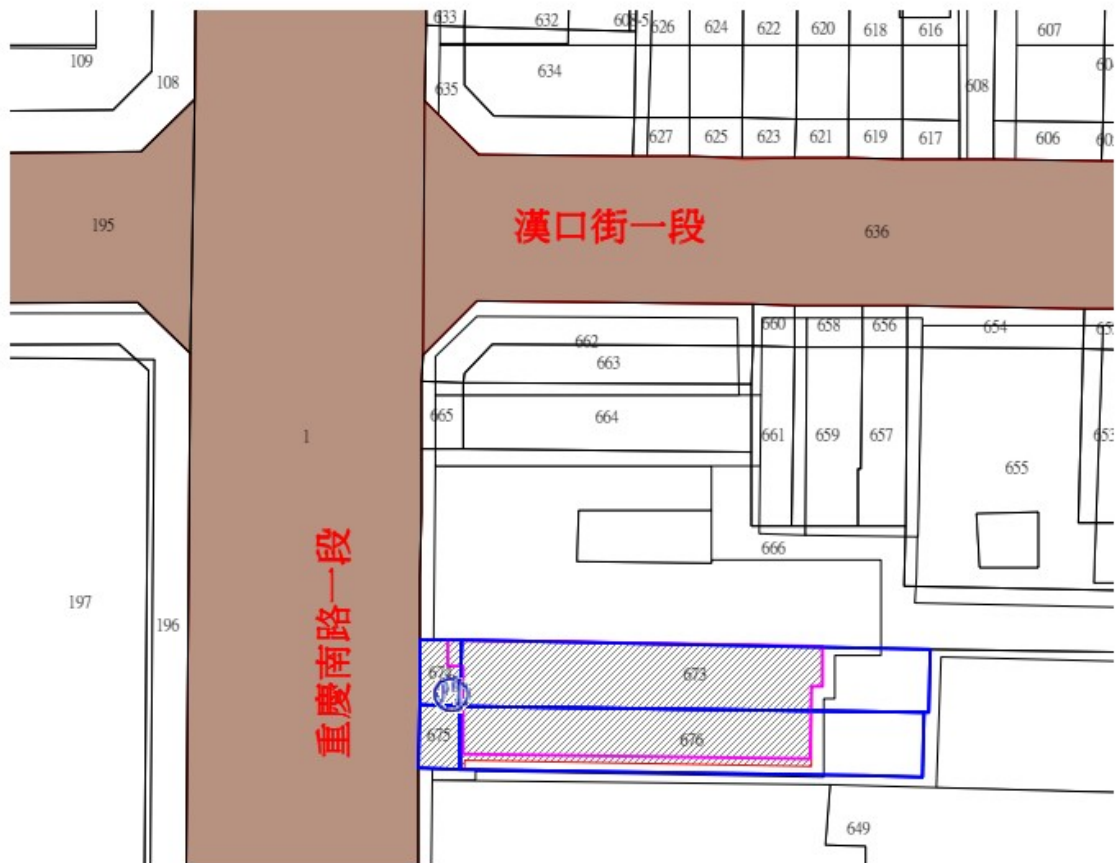

標號 5

土地位置：臺北市中正區公園段二小段 673、674、675、676 地號暨
地上同小段 1740 建號國有房地(門牌：重慶南路一段
49 號 11 樓)

土地坐落略圖：