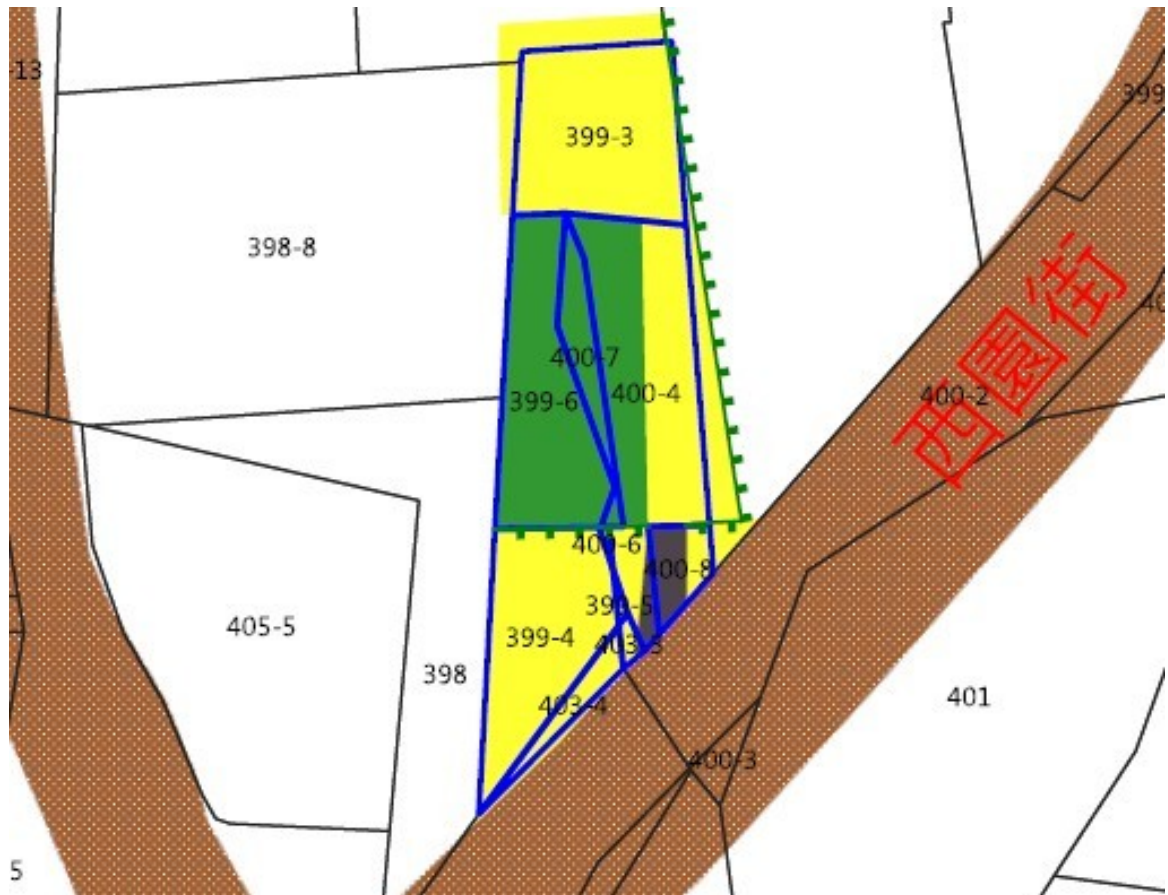

土地坐落略圖：

標號 11

土地位置：臺北市北投區大屯段二小段 399-3、399-4、399-5、399-6、400-4、400-6、400-7、400-8、403-3、403-4 (門牌：西園街 14 號附近水泥地(停放車輛)及 28 號種植作物、水泥地(停放車輛)、階梯及圍牆 (樹籬))

土地坐落略圖：

標號 12

土地位置：臺北市北投區奇岩段三小段 312 地號(編號 1)(門牌：
公館路 292 巷 16 號附近水泥地(停放車輛)及花園)
土地坐落略圖：