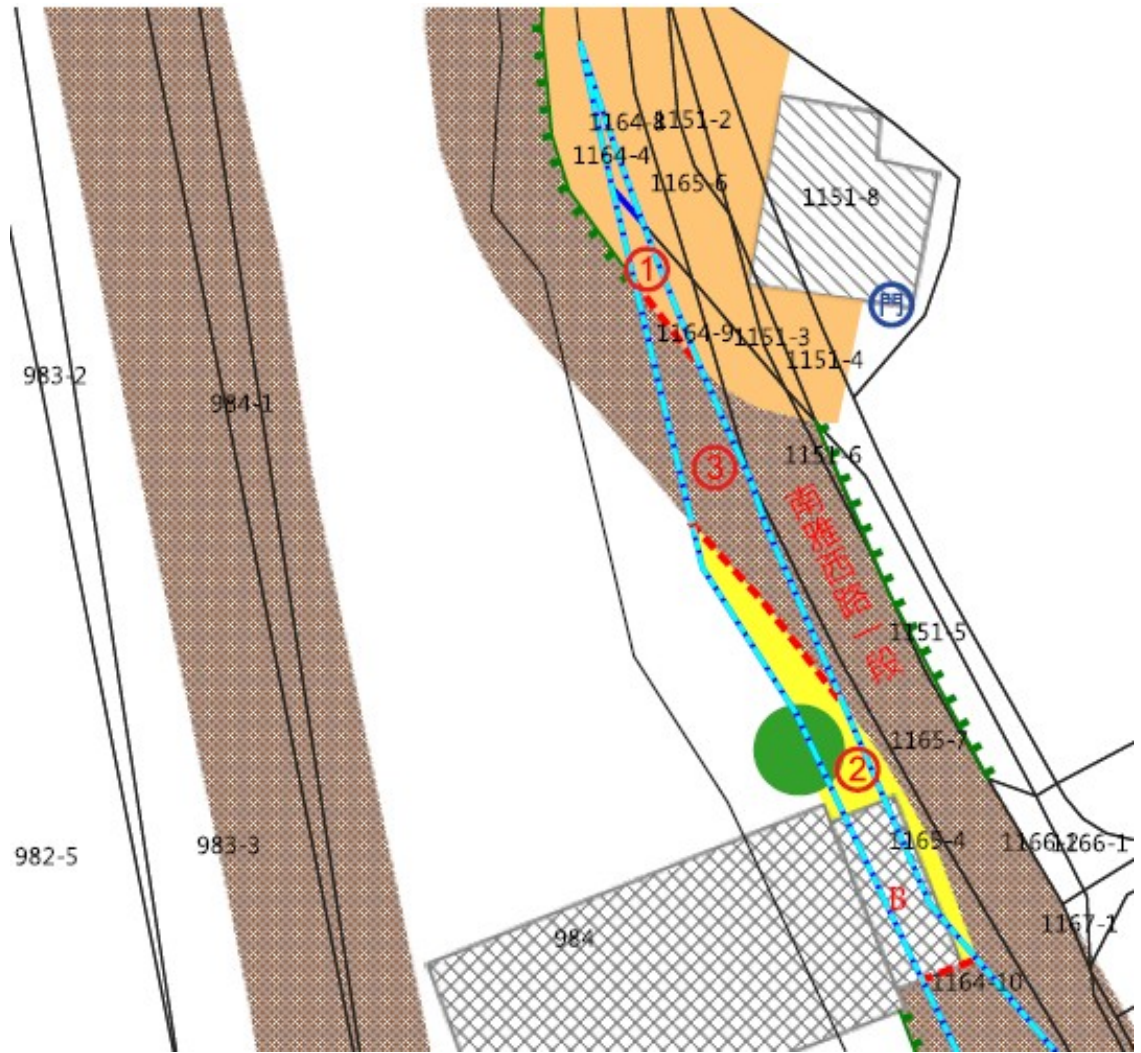

標號 18

土地位置：新北市板橋區新興段 1164-4、1164-10(編號 1)地號(門牌：南雅西路一段 134 之 1 號柏油地面上有搭棚、停放車輛)

土地坐落略圖：