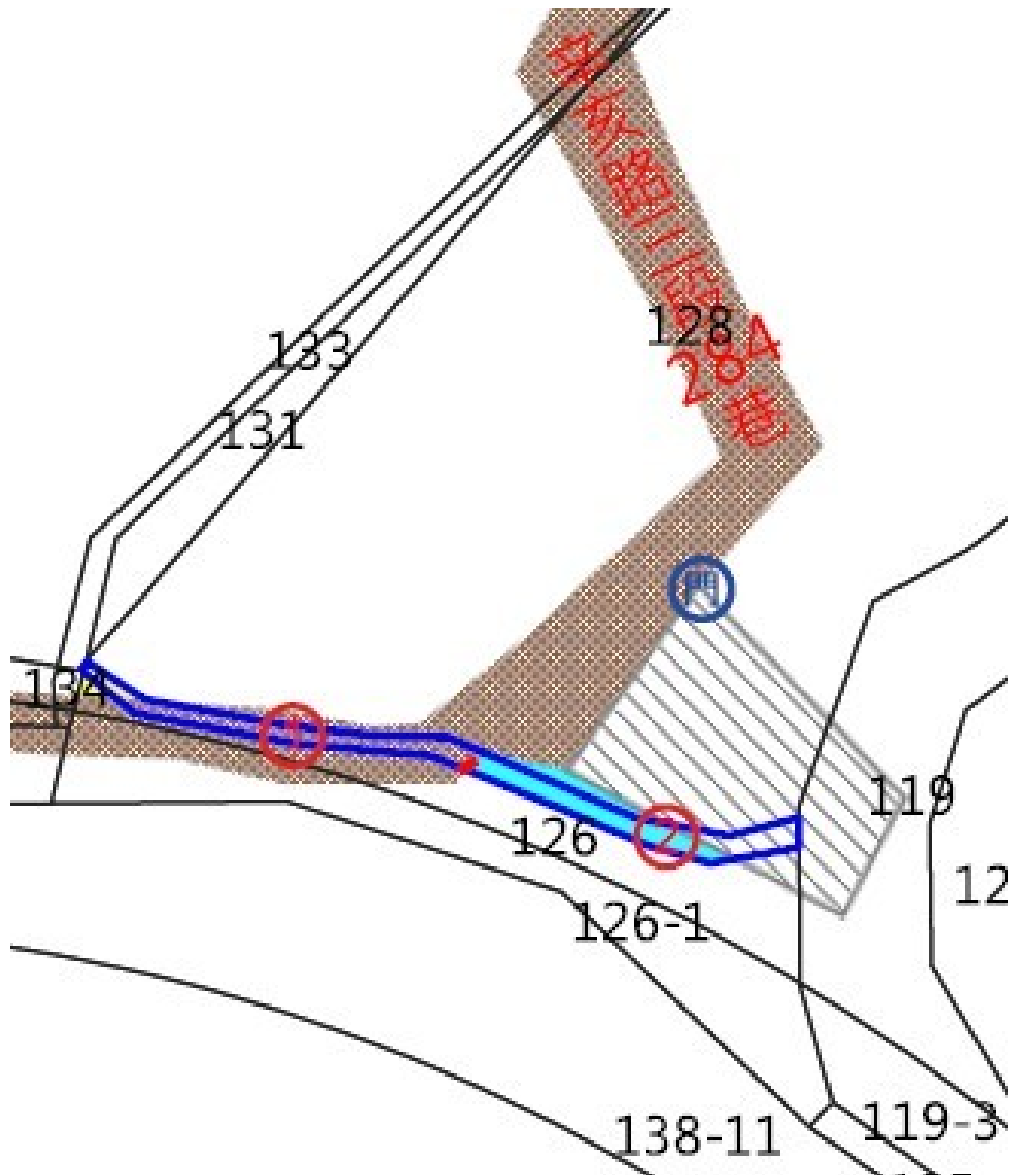

110 年度第 16 批標租國有非公用不動產 坐落位置示意略圖

◎非屬標租公告內容，僅供參考使用，投標人應依地政機關核發資料自行查看相關位置，不得以本位置圖記載有誤而要求損害賠償或解除標租契約退還保證金。

標號 1

房地位置：臺北市大安區復興段三小段 223-1、229 地號暨地上
2631 建號國有房地(門牌：復興南路一段 259 號 7 樓)
房地坐落略圖：

標號 2

土地位置：臺北市大安區仁愛段二小段 298、298-1 地號暨地上
474 建號房地(門牌：仁愛路四段 343 號 13 樓)

土地坐落略圖：

標號 3

土地位置：臺北市中正區河堤段一小段 646 地號暨地上同小段
298 建號(門牌：金門街 27 巷 1 號 4 樓之 1)

土地坐落略圖：

標號 4

土地位置：臺北市中正區河堤段六小段 390、390-1 地號暨地上門牌廈門街 131 巷 3 號、3 號 2 樓、3 號 3 樓未登記建物國有房屋

土地坐落略圖：

標號 5

土地位置：臺北市中正區公園段二小段 673、674、675、676 地號暨
地上同小段 1740 建號國有房地(門牌：重慶南路一段
49 號 11 樓)

土地坐落略圖：

標號 6

土地位置：臺北市北投區行義段二小段 355、358-1 地號暨地上
21611 建號國有房地(門牌：行義路 112 巷 11 號)
土地坐落略圖：

標號 7

土地位置：臺北市大安區辛亥段五小段 127 地號國有土地(編號 2)
(門牌：辛亥路三段 284 巷 8 號磚鐵皮造平房、水泥地)
土地坐落略圖：

標號 8

土地位置：臺北市中正區河堤段六小段 79 地號(門牌：廈門街 123 巷 69 弄 8 號旁鐵皮搭棚等)

土地坐落略圖：

標號 9

土地位置：臺北市文山區政大段三小段 366-1 地號(編號 2)(門牌：新光路一段 159 巷 16 號附近水泥地)

土地坐落略圖：

標號 10

土地位置：臺北市內湖區東湖段五小段 403 地號(編號 5、編號 A)
國有土地 (門牌為:安泰街 114 巷 52 號磚造平房、鐵架
搭房(鴿舍))