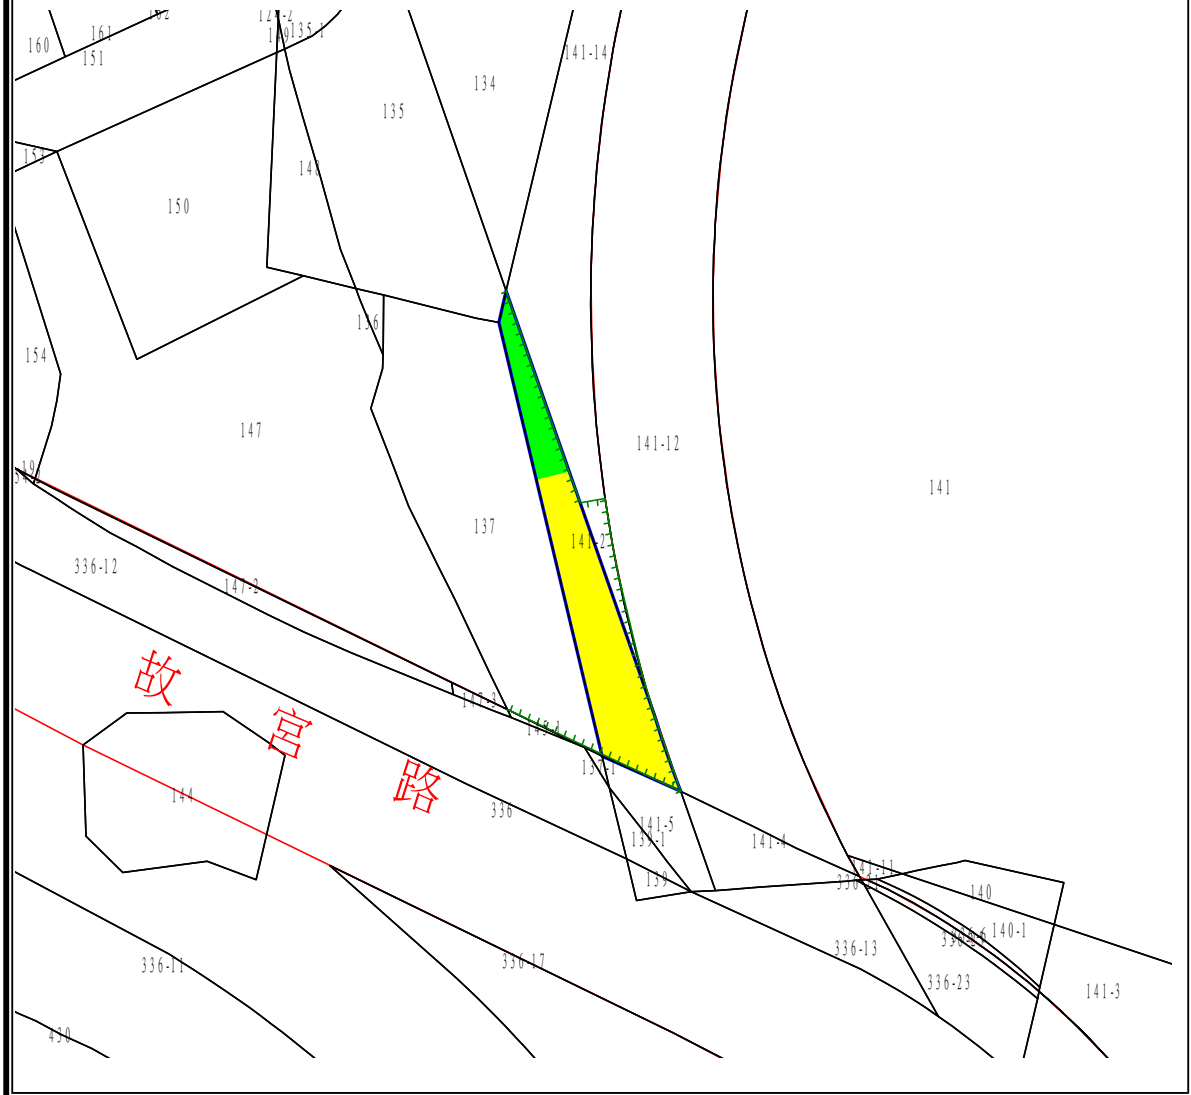

土地坐落略圖：

標號 9

土地位置：臺北市松山區民生段 28-15 地號國有土地 (民權東路五段 12 號旁)

土地坐落略圖：

標號 10

土地位置：臺北市士林區至善段六小段 141-2 地號國有土地  
(故宮路 59 號圍牆擋土牆內)

土地坐落略圖：

標號 11