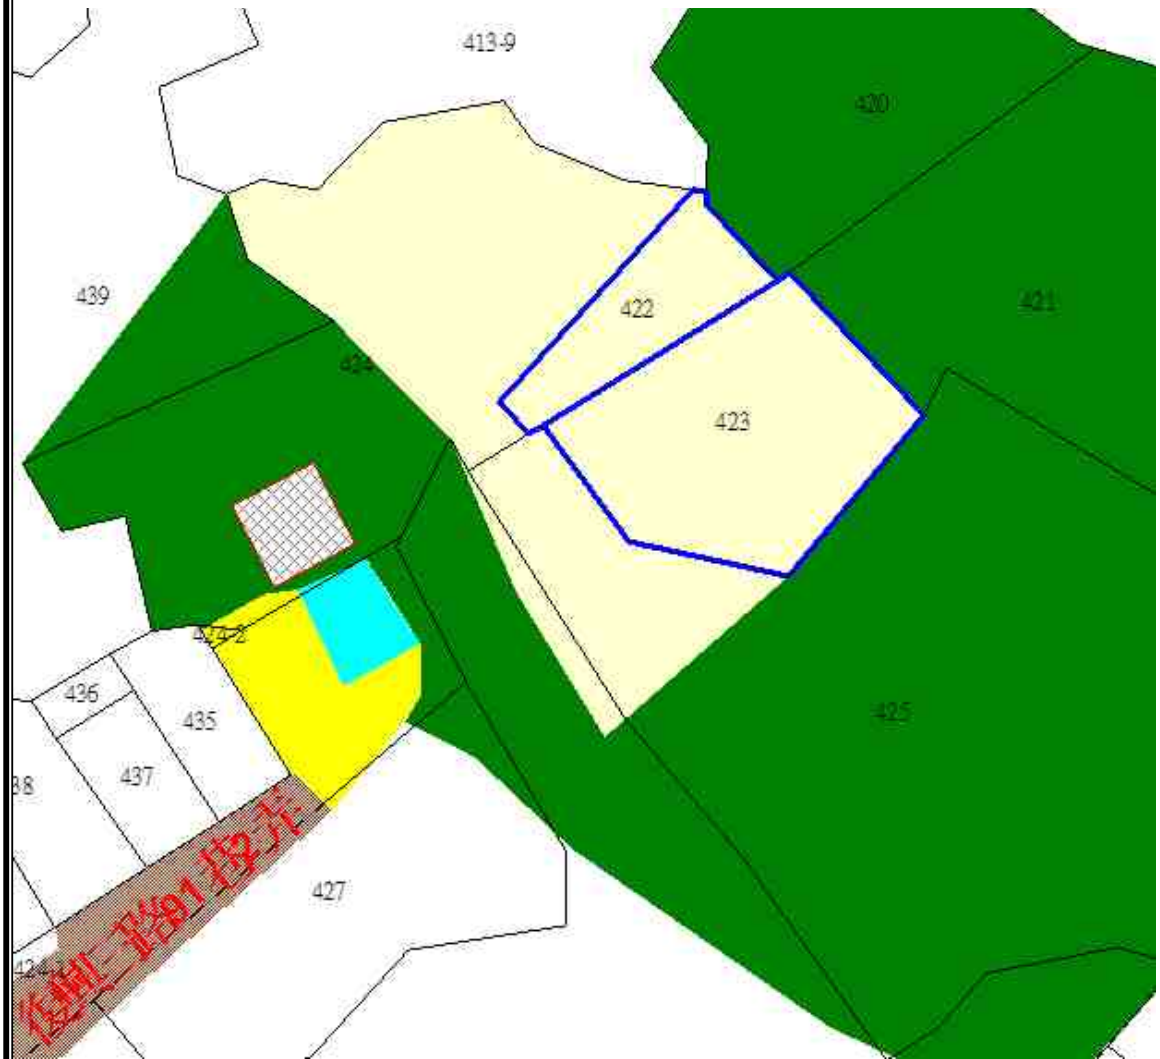

土地坐落略圖：

標號 14

土地位置：臺北市信義區吳興段三小段 828-2(編號 5)、834-3(編 100 弄 22 號附近)

土地坐落略圖：

標號 15

土地位置：臺北市北投區大屯段三小段 422、423 地號國有土地(復興三路 91 巷 2 弄 5 號附近)

土地坐落略圖：

標號 16

坐落略圖：