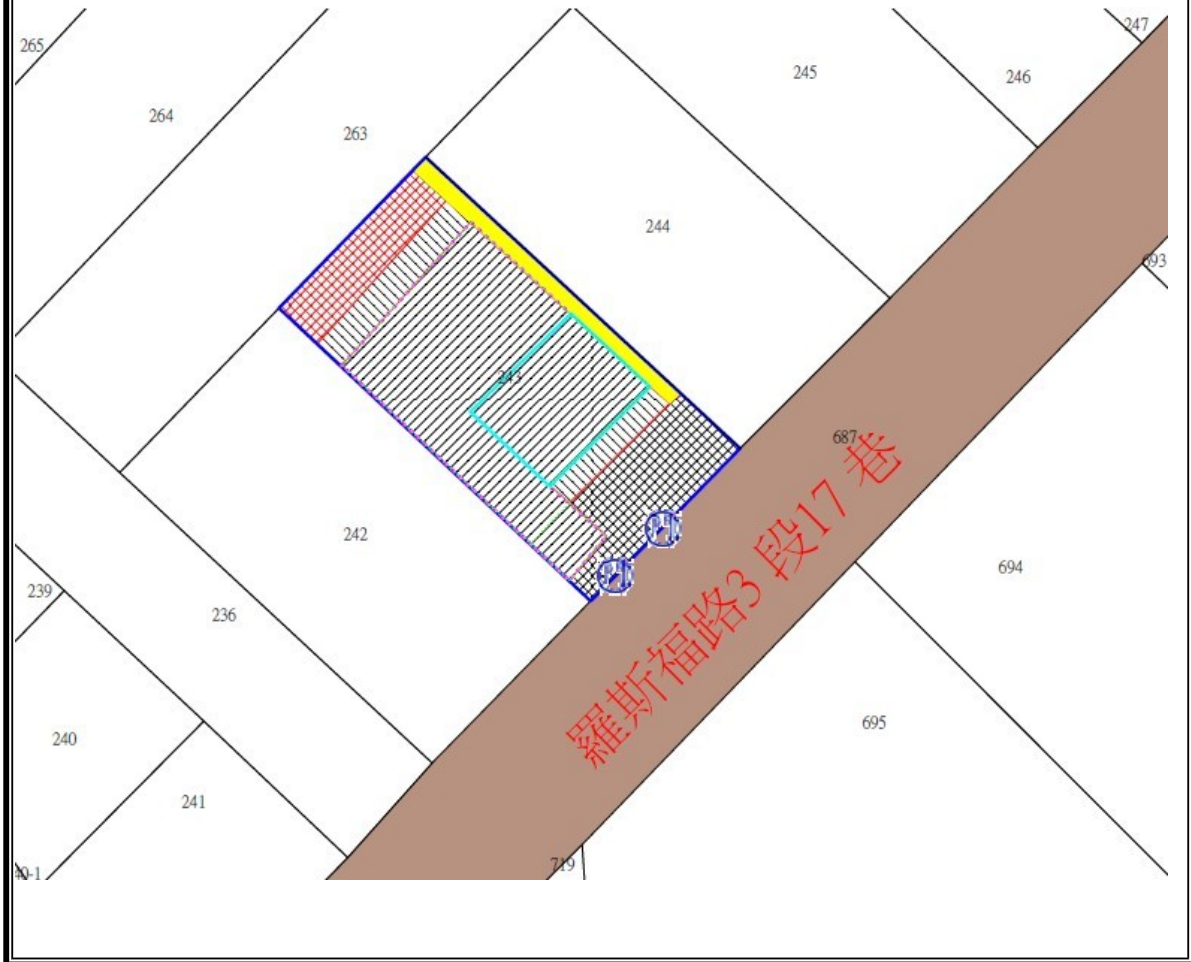

# 109 年度第 22 批標租國有非公用不動產 坐落位置示意略圖

◎非屬標租公告內容，僅供參考使用，投標人應依地政機關核發資料自行查看相關位置，不得以本位置圖記載有誤而要求損害賠償或解除標租契約退還保證金。

標號 2

土地位置：臺北市大安區龍泉段三小段 243 地號暨 640 建號  
(門牌：羅斯福路三段 17 巷 6 號)

土地坐落略圖：

標號 3

土地位置：臺北市大安區龍泉段三小段 243 地號暨 1826 建號  
(門牌：羅斯福路三段 17 巷 6 之 1 號)

土地坐落略圖：

標號 4

土地位置：臺北市大安區仁愛段二小段 298、298-1 地號暨 474  
建號(門牌:仁愛路四段 343 號 13 樓)

土地坐落略圖：

標號 5

土地位置：臺北市大安區復興段三小段 223-1、299 地號暨  
2631 建號(門牌:復興南路一段 259 號 7 樓)

土地坐落略圖：

標號 6