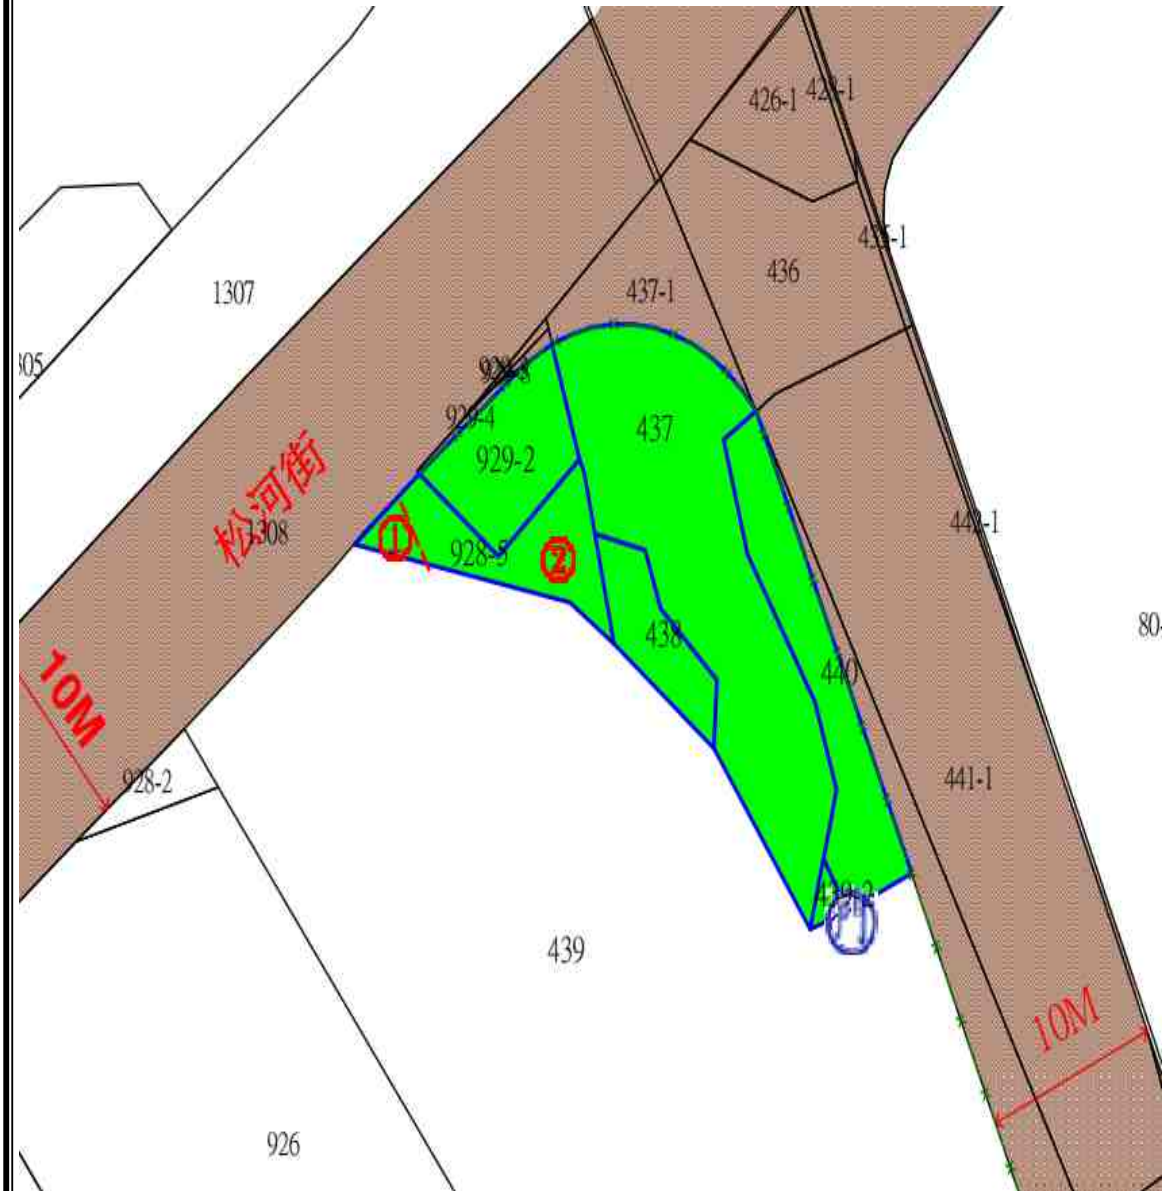

土地坐落略圖：

標號 14

土地位置：臺北市信義區吳興段三小段 828-2(編號 5)、834-3(編 100 弄 22 號附近)

土地坐落略圖：

標號 15

土地位置：臺北市北投區大屯段三小段 422、423 地號國有土地(復興三路 91 巷 2 弄 5 號附近)

土地坐落略圖：

標號 16