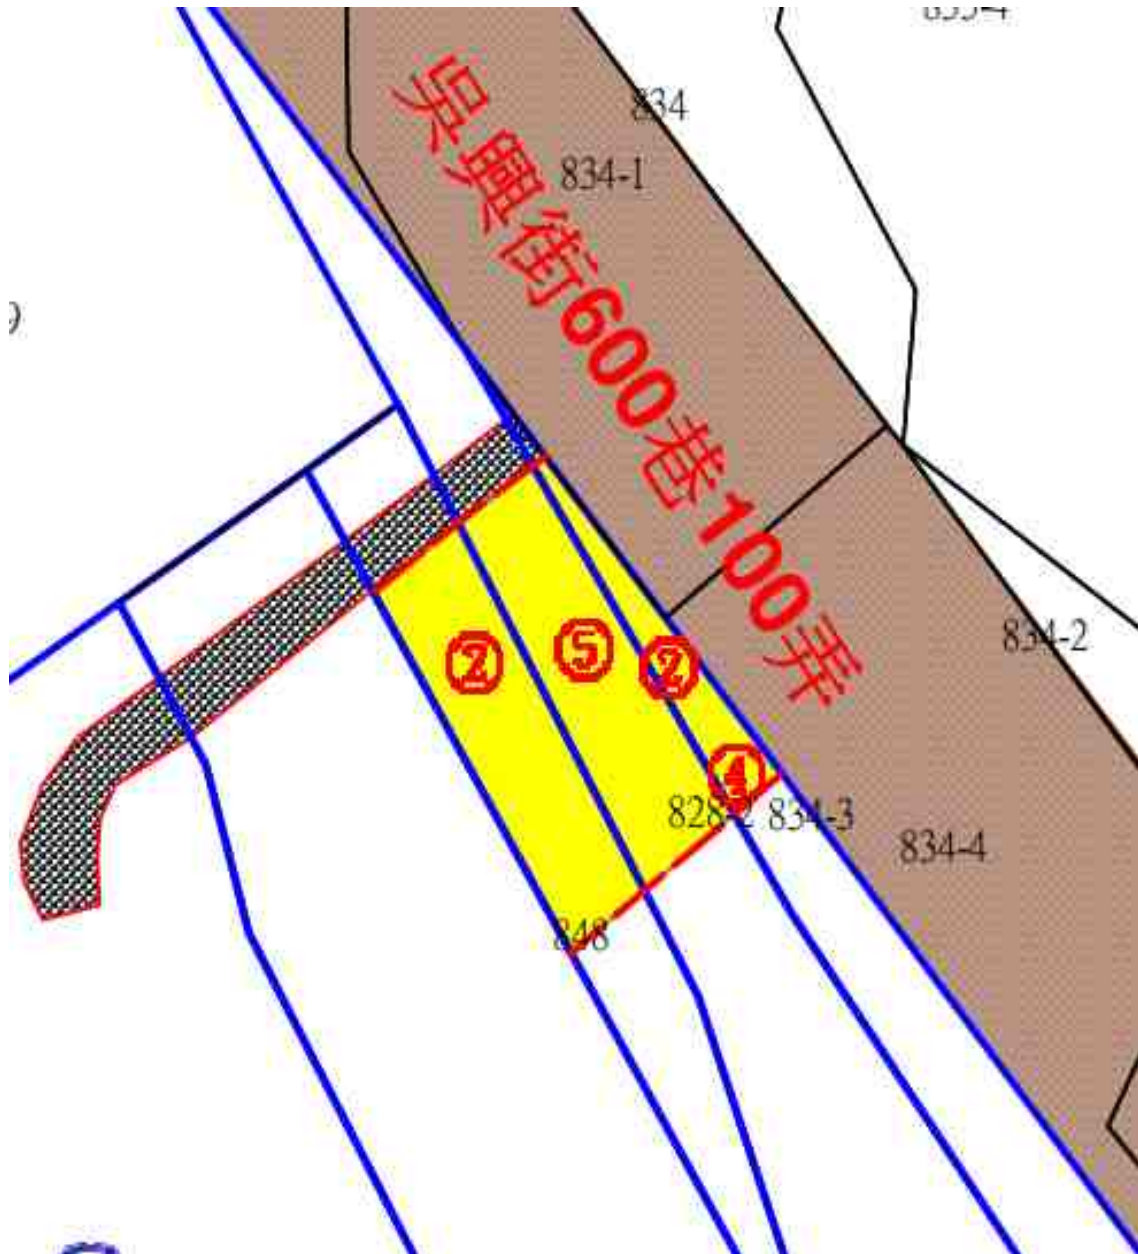

土地位置：臺北市中山區長安段四小段 298-1(編號 2、3)、  
298-2(編號 2)地號國有土地(渭水路 16 號旁)

土地坐落略圖：

標號 12

土地位置：臺北市南港區南港段一小段 970、971(編號 2)、  
973-8(編號 1)地號國有土地(重陽路 421 號附近)

土地坐落略圖：

標號 13

土地位置：臺北市南港區南港段一小段 437、438、439-2、440、  
928-5、929-2 地號國有土地(重陽路 477、479 號附  
近)

土地坐落略圖：

標號 14

土地位置：臺北市信義區吳興段三小段 828-2(編號 5)、834-3(編 100 弄 22 號附近)

土地坐落略圖：

標號 15

土地位置：臺北市北投區大屯段三小段 422、423 地號國有土地(復興三路 91 巷 2 弄 5 號附近)

土地坐落略圖：

標號 16