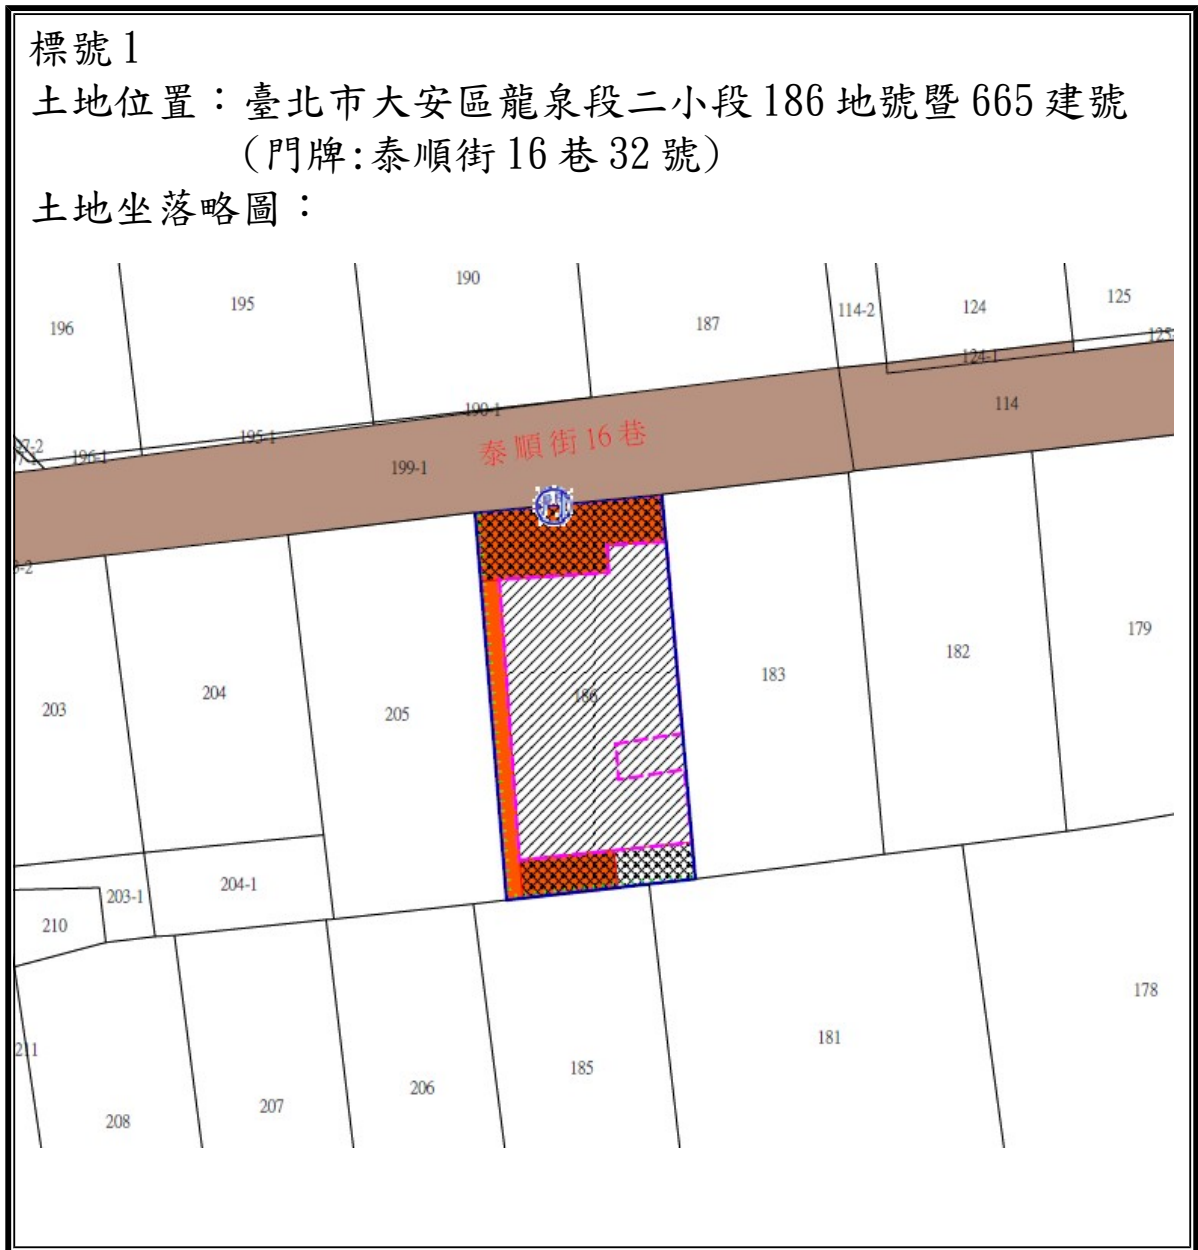

# 109 年度第 22 批標租國有非公用不動產 坐落位置示意略圖

◎非屬標租公告內容，僅供參考使用，投標人應依地政機關核發資料自行查看相關位置，不得以本位置圖記載有誤而要求損害賠償或解除標租契約退還保證金。

標號 2

土地位置：臺北市大安區龍泉段三小段 243 地號暨 640 建號  
(門牌：羅斯福路三段 17 巷 6 號)

土地坐落略圖：

標號 3

土地位置：臺北市大安區龍泉段三小段 243 地號暨 1826 建號  
(門牌：羅斯福路三段 17 巷 6 之 1 號)

土地坐落略圖：

標號 4

土地位置：臺北市大安區仁愛段二小段 298、298-1 地號暨 474  
建號(門牌:仁愛路四段 343 號 13 樓)

土地坐落略圖：

標號 5

土地位置：臺北市大安區復興段三小段 223-1、299 地號暨  
2631 建號(門牌:復興南路一段 259 號 7 樓)

土地坐落略圖：

標號 6

土地位置：臺北市中正區河堤段一小段 646 地號暨 298 建號  
(門牌:金門街 27 巷 1 號 4 樓之 1)

土地坐落略圖：

標號 7

土地位置：臺北市中正區河堤段六小段 390、390-1 地號暨地  
上門牌廈門街 131 巷 3 號國有房屋

土地坐落略圖：

標號 8

土地位置：臺北市內湖區石潭段三小段 439-1、441、441-1、  
443、443-1 地號國有土地(成功路二段 115 巷 1 弄  
26 號附近)

土地坐落略圖：

標號 9

土地位置：臺北市松山區民生段 28-15 地號國有土地 (民權東路五段 12 號旁)

土地坐落略圖：

標號 10

土地位置：臺北市士林區至善段六小段 141-2 地號國有土地  
(故宮路 59 號圍牆擋土牆內)

土地坐落略圖：

標號 11