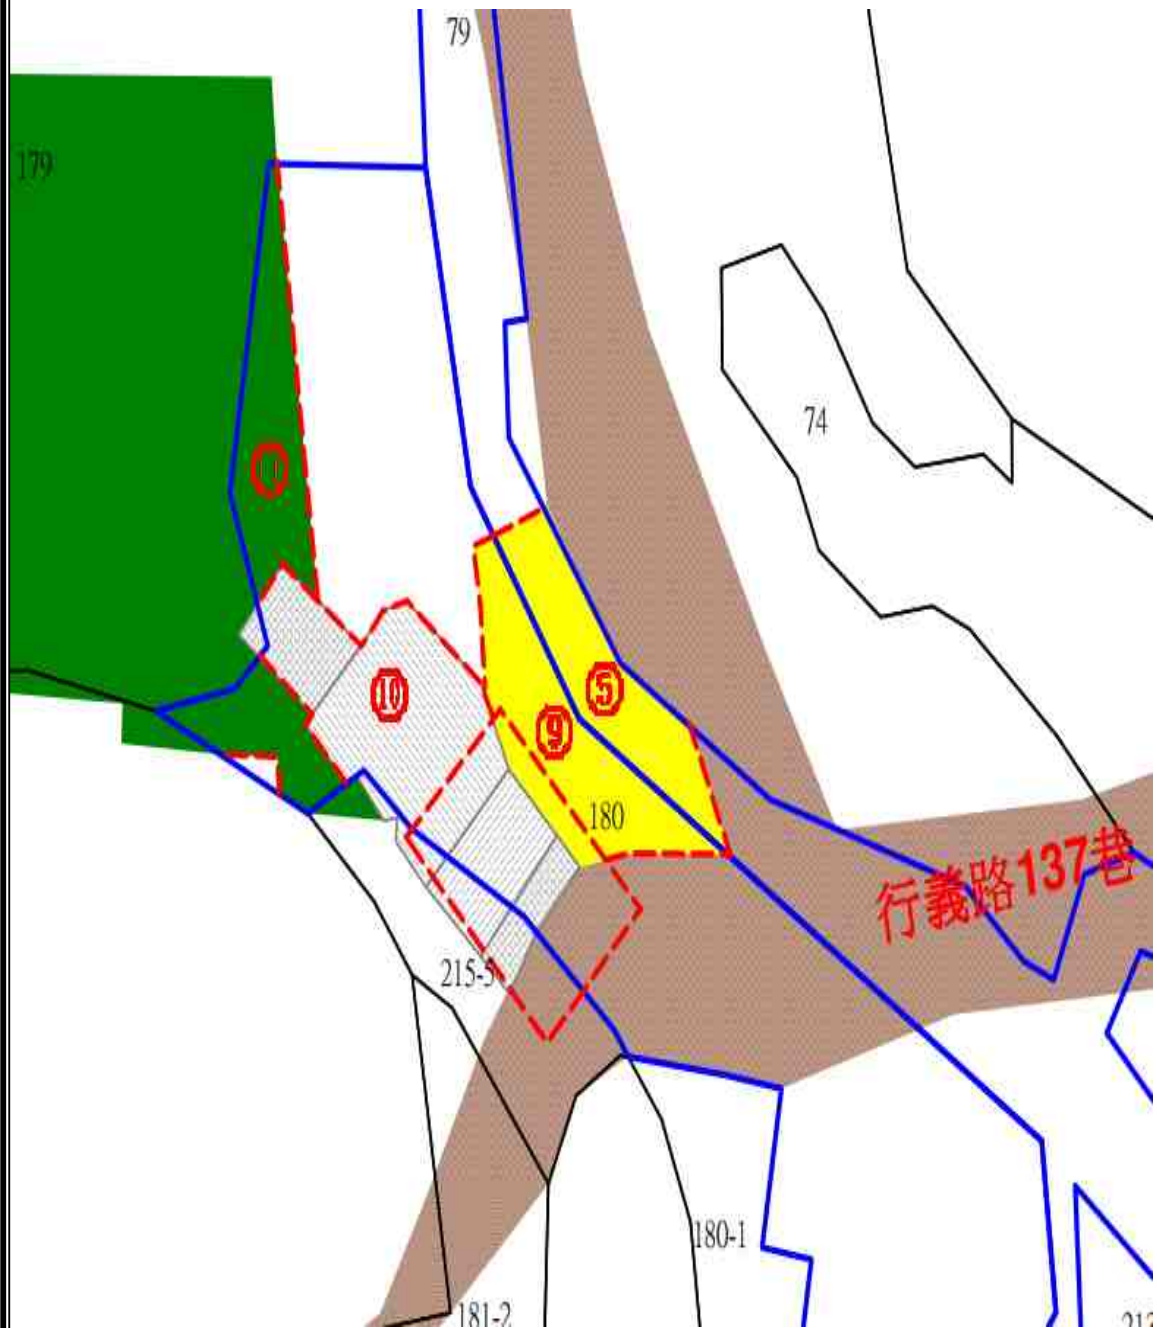

標號 16

土地位置：臺北市北投區行義段四小段 79(編號 5)、180(編號 9、10、11)地號國有土地(行義路 137 巷 1 弄 2 號附近)

坐落略圖：