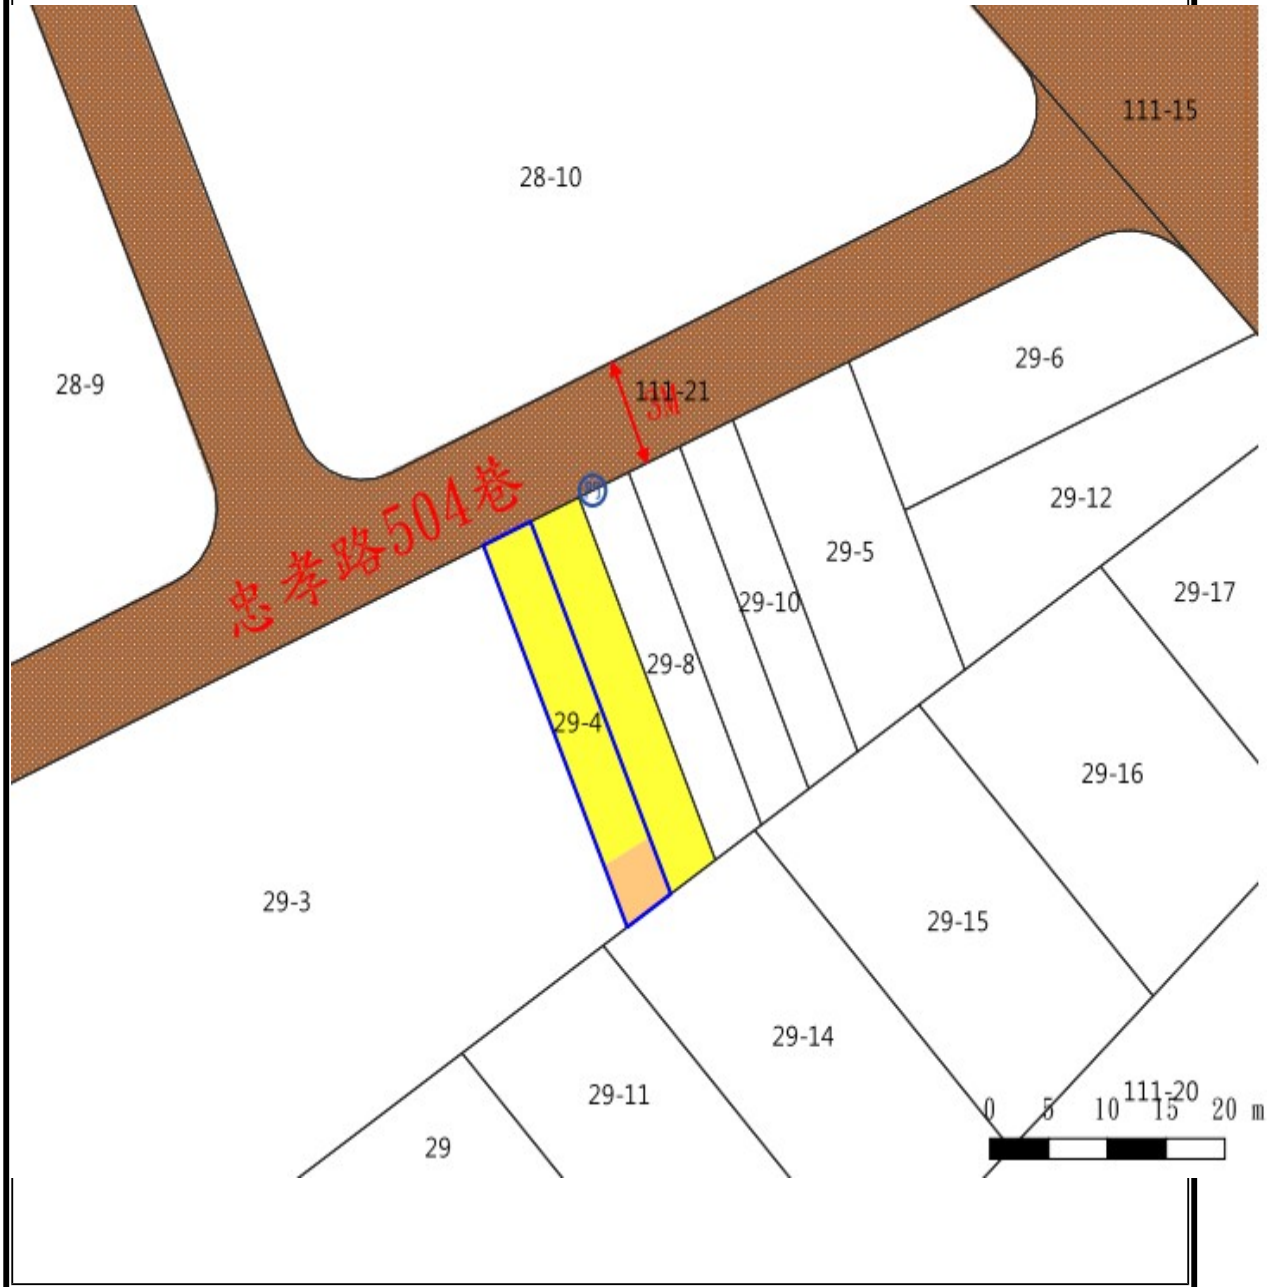

標號 19

土地位置：新北市林口區國宅段 29-4 地號國有土地(忠孝路
504 巷 7 號附近)

坐落略圖：