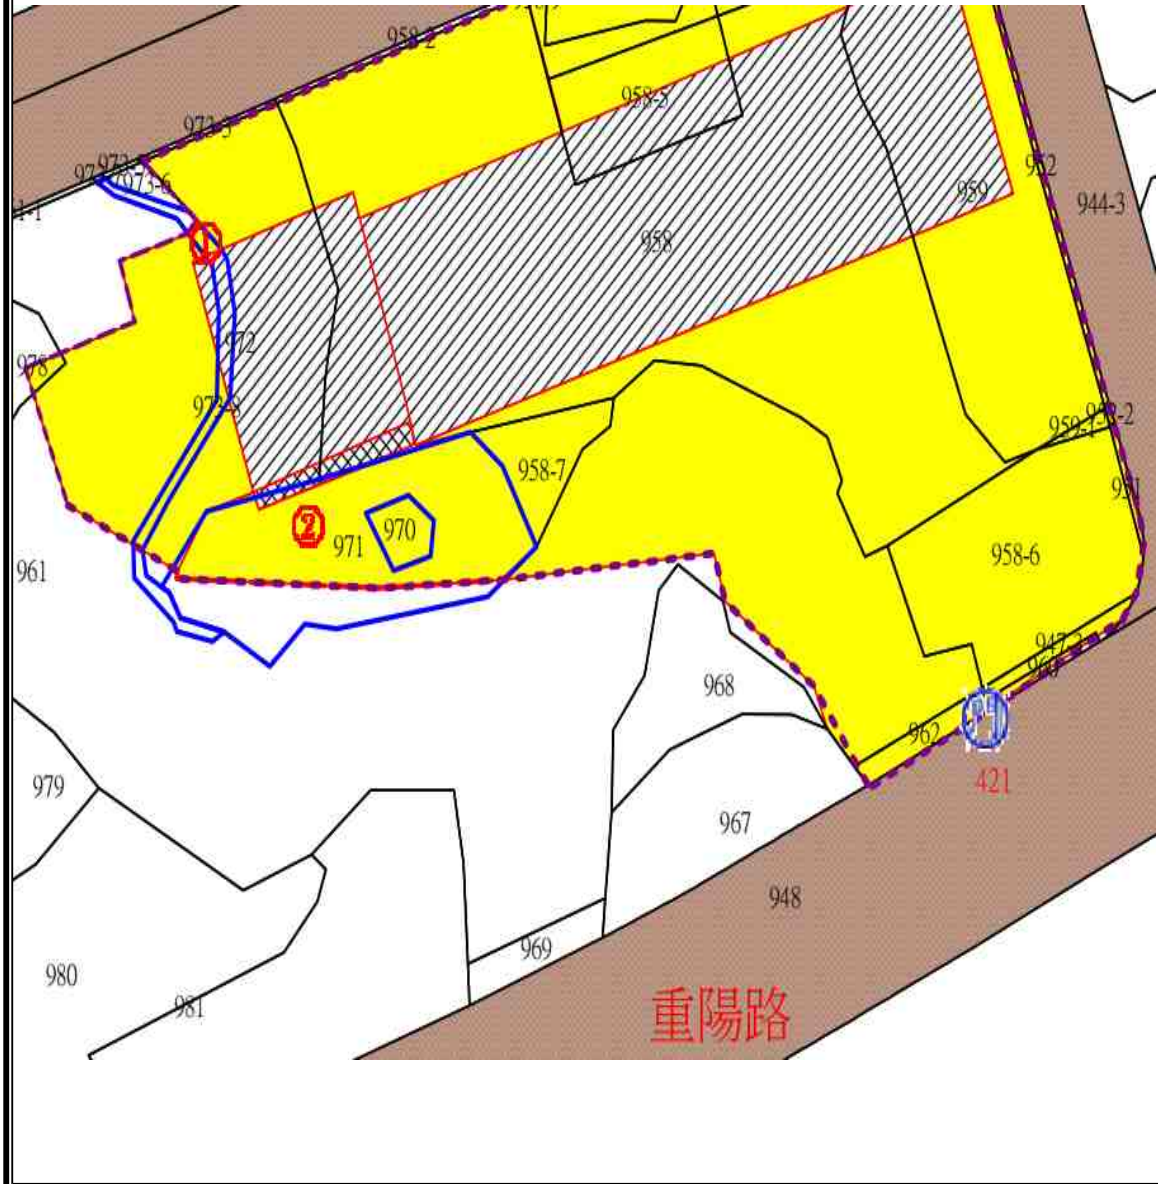

土地位置：臺北市中山區長安段四小段 298-1(編號 2、3)、  
298-2(編號 2)地號國有土地(渭水路 16 號旁)

土地坐落略圖：

標號 12

土地位置：臺北市南港區南港段一小段 970、971(編號 2)、  
973-8(編號 1)地號國有土地(重陽路 421 號附近)

土地坐落略圖：

標號 13

土地位置：臺北市南港區南港段一小段 437、438、439-2、440、  
928-5、929-2 地號國有土地(重陽路 477、479 號附  
近)

土地坐落略圖：

標號 14

土地位置：臺北市信義區吳興段三小段 828-2(編號 5)、834-3(編 100 弄 22 號附近)

土地坐落略圖：

標號 15

土地位置：臺北市北投區大屯段三小段 422、423 地號國有土地(復興三路 91 巷 2 弄 5 號附近)

土地坐落略圖：

標號 16