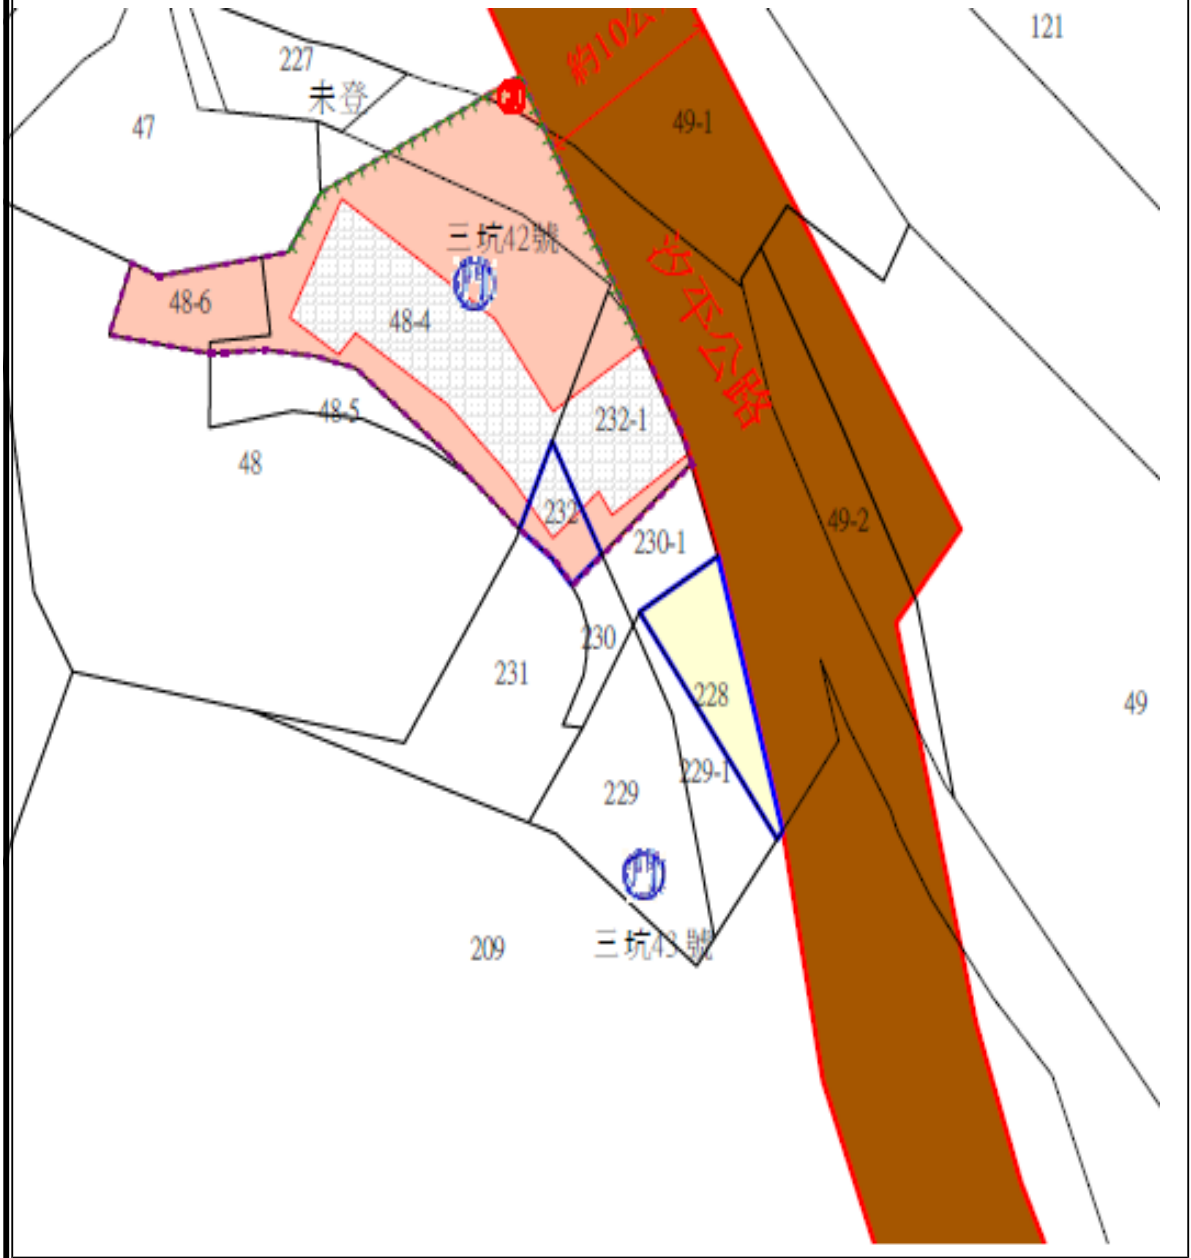

# 109 年度第 22 批標租國有非公用不動產 坐落位置示意略圖

◎非屬標租公告內容，僅供參考使用，投標人應依地政機關核發資料自行查看相關位置，不得以本位置圖記載有誤而要求損害賠償或解除標租契約退還保證金。

標號 2

土地位置：臺北市大安區龍泉段三小段 243 地號暨 640 建號  
(門牌：羅斯福路三段 17 巷 6 號)

土地坐落略圖：

標號 3

土地位置：臺北市大安區龍泉段三小段 243 地號暨 1826 建號  
(門牌：羅斯福路三段 17 巷 6 之 1 號)

標號 19

土地位置：新北市林口區國宅段 29-4 地號國有土地(忠孝路  
504 巷 7 號附近)

坐落略圖：

標號 20

土地位置：新北市平溪區石底段平溪子小段 228 地號國有土地  
(三坑 43 號附近)

坐落略圖：

標號 21

土地位置：新北市萬里區中萬里加投段粗坑子小段 369-12(編號 2)、39-13 地號國有土地(太和 10 之 2 號附近)

坐落略圖：