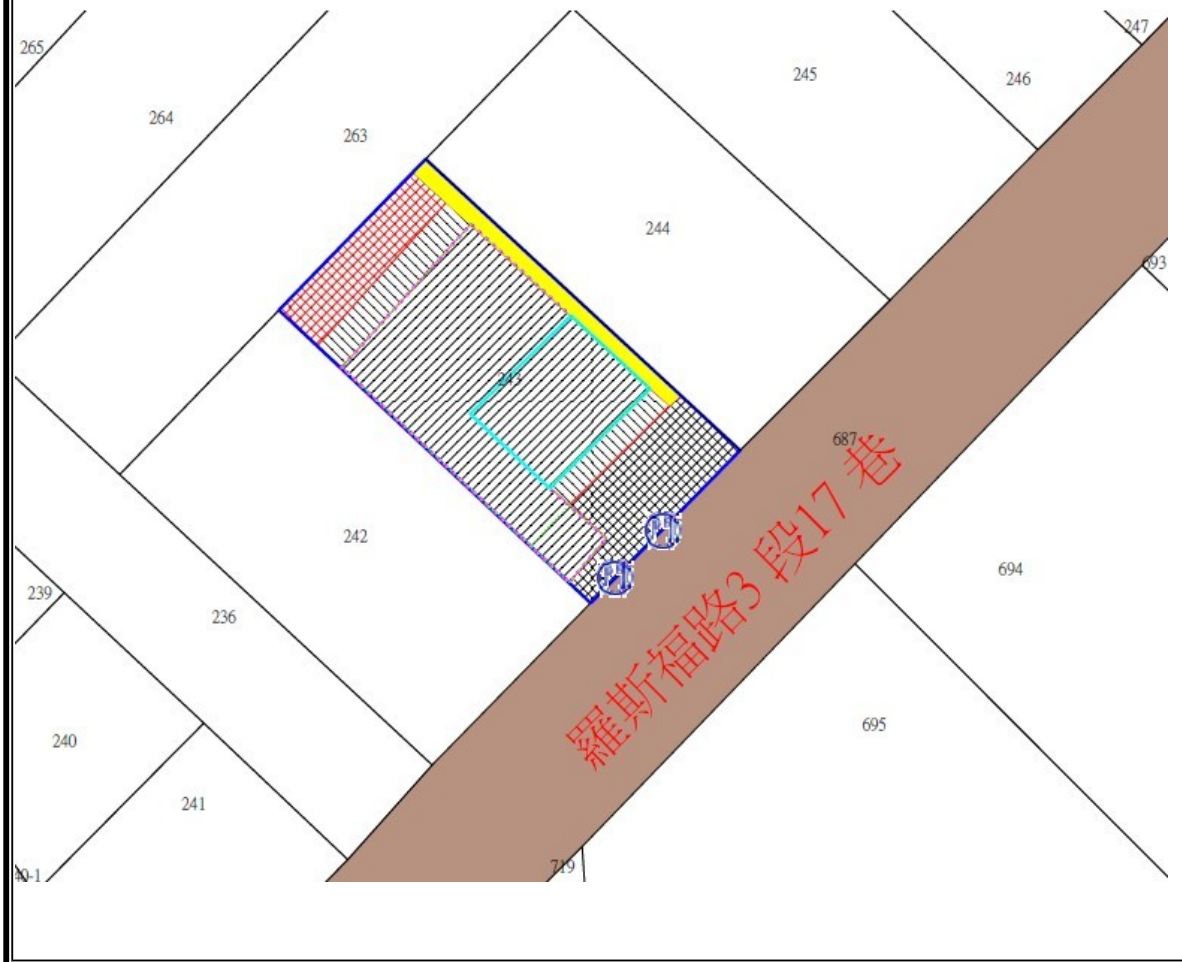

# 109 年度第 22 批標租國有非公用不動產 坐落位置示意略圖

◎非屬標租公告內容，僅供參考使用，投標人應依地政機關核發資料自行查看相關位置，不得以本位置圖記載有誤而要求損害賠償或解除標租契約退還保證金。

標號 2

土地位置：臺北市大安區龍泉段三小段 243 地號暨 640 建號  
(門牌：羅斯福路三段 17 巷 6 號)

土地坐落略圖：

標號 3

土地位置：臺北市大安區龍泉段三小段 243 地號暨 1826 建號  
(門牌：羅斯福路三段 17 巷 6 之 1 號)

土地坐落略圖：

標號 4

土地位置：臺北市大安區仁愛段二小段 298、298-1 地號暨 474  
建號(門牌:仁愛路四段 343 號 13 樓)

土地坐落略圖：

標號 5

土地位置：臺北市大安區復興段三小段 223-1、299 地號暨  
2631 建號(門牌:復興南路一段 259 號 7 樓)

土地坐落略圖：

標號 6