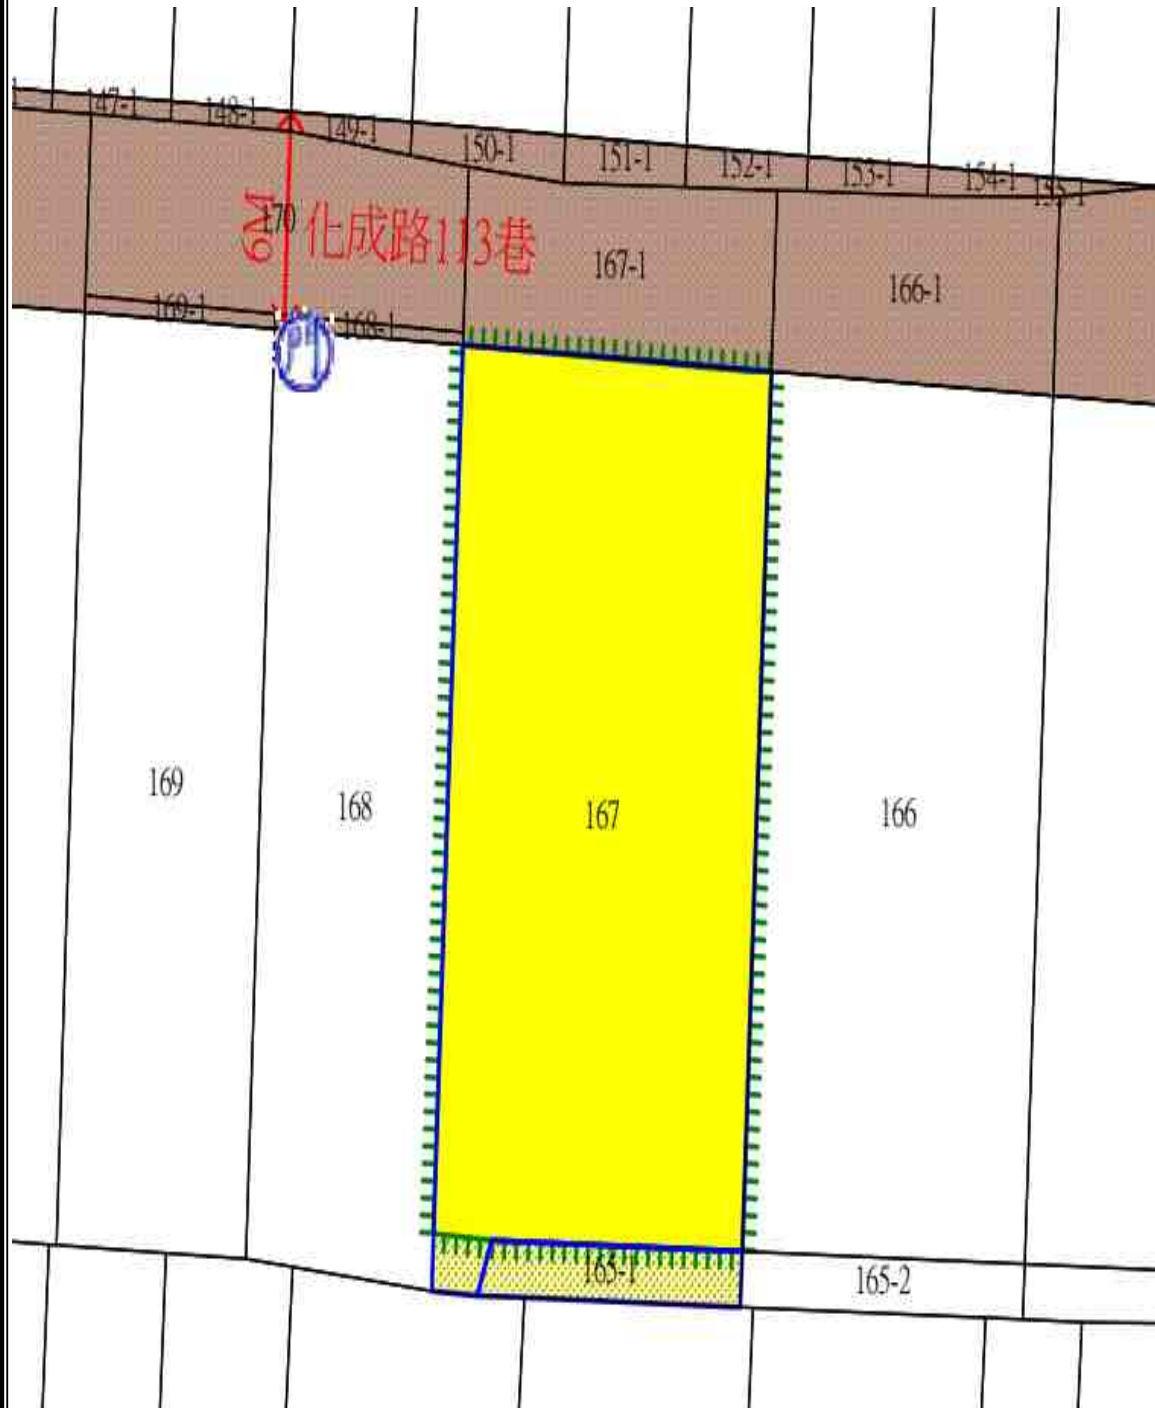

標號 17

土地位置：新北市新莊區化成段 165-1、167 地號國有土地(化成路 113 巷 15 號附近)

坐落略圖：