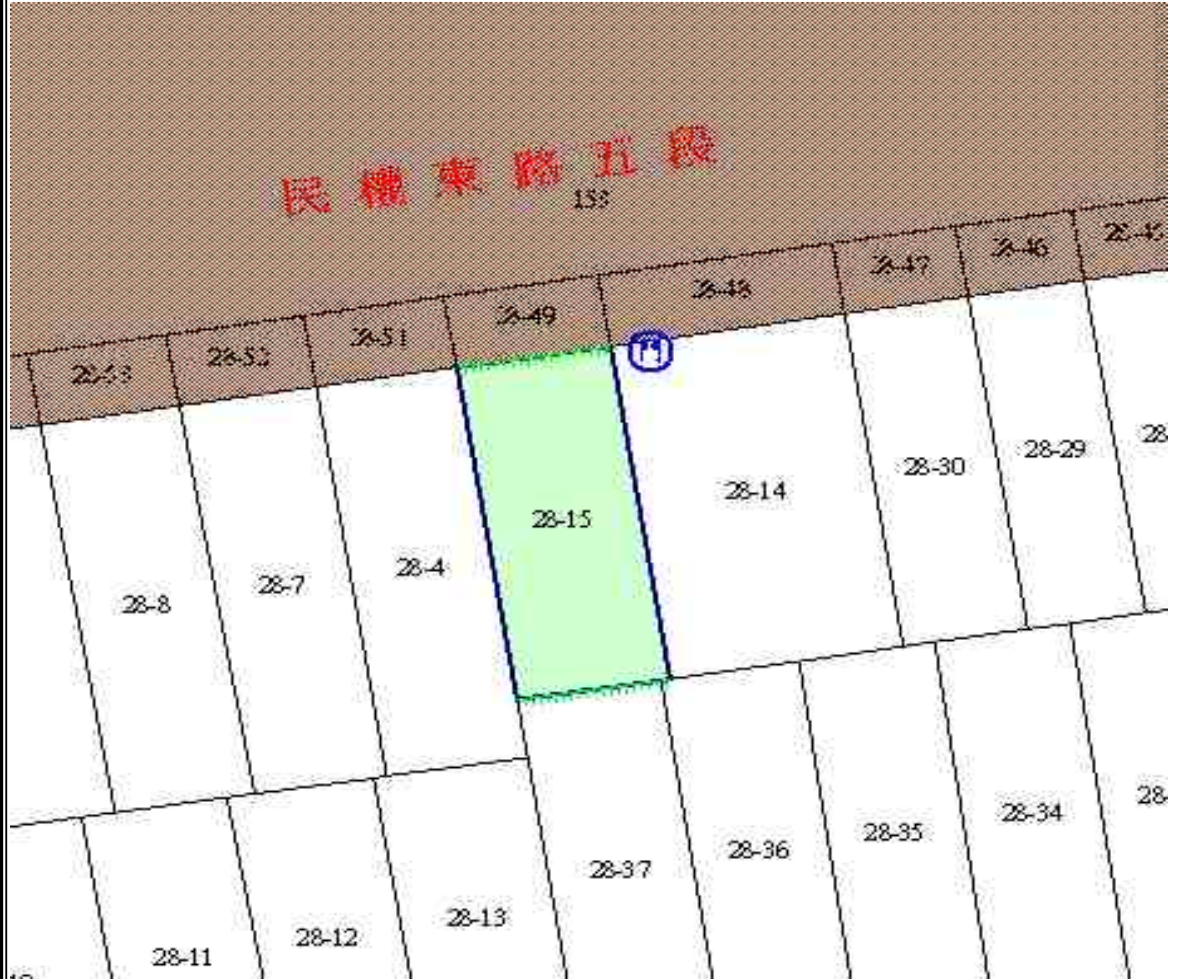

# 109 年度第 22 批標租國有非公用不動產 坐落位置示意略圖

◎非屬標租公告內容，僅供參考使用，投標人應依地政機關核發資料自行查看相關位置，不得以本位置圖記載有誤而要求損害賠償或解除標租契約退還保證金。

標號 2

土地位置：臺北市大安區龍泉段三小段 243 地號暨 640 建號  
(門牌：羅斯福路三段 17 巷 6 號)

土地坐落略圖：

標號 3

土地位置：臺北市大安區龍泉段三小段 243 地號暨 1826 建號  
(門牌：羅斯福路三段 17 巷 6 之 1 號)

土地坐落略圖：

標號 4

土地位置：臺北市大安區仁愛段二小段 298、298-1 地號暨 474  
建號(門牌:仁愛路四段 343 號 13 樓)

土地坐落略圖：

標號 5

土地位置：臺北市大安區復興段三小段 223-1、299 地號暨  
2631 建號(門牌:復興南路一段 259 號 7 樓)

土地坐落略圖：

標號 6

土地位置：臺北市中正區河堤段一小段 646 地號暨 298 建號  
(門牌:金門街 27 巷 1 號 4 樓之 1)

土地坐落略圖：

標號 7

土地位置：臺北市中正區河堤段六小段 390、390-1 地號暨地  
上門牌廈門街 131 巷 3 號國有房屋

土地坐落略圖：

標號 8

土地位置：臺北市內湖區石潭段三小段 439-1、441、441-1、  
443、443-1 地號國有土地(成功路二段 115 巷 1 弄  
26 號附近)

土地坐落略圖：

標號 9

土地位置：臺北市松山區民生段 28-15 地號國有土地 (民權東路五段 12 號旁)

土地坐落略圖：

標號 10

土地位置：臺北市士林區至善段六小段 141-2 地號國有土地  
(故宮路 59 號圍牆擋土牆內)

土地坐落略圖：

標號 11