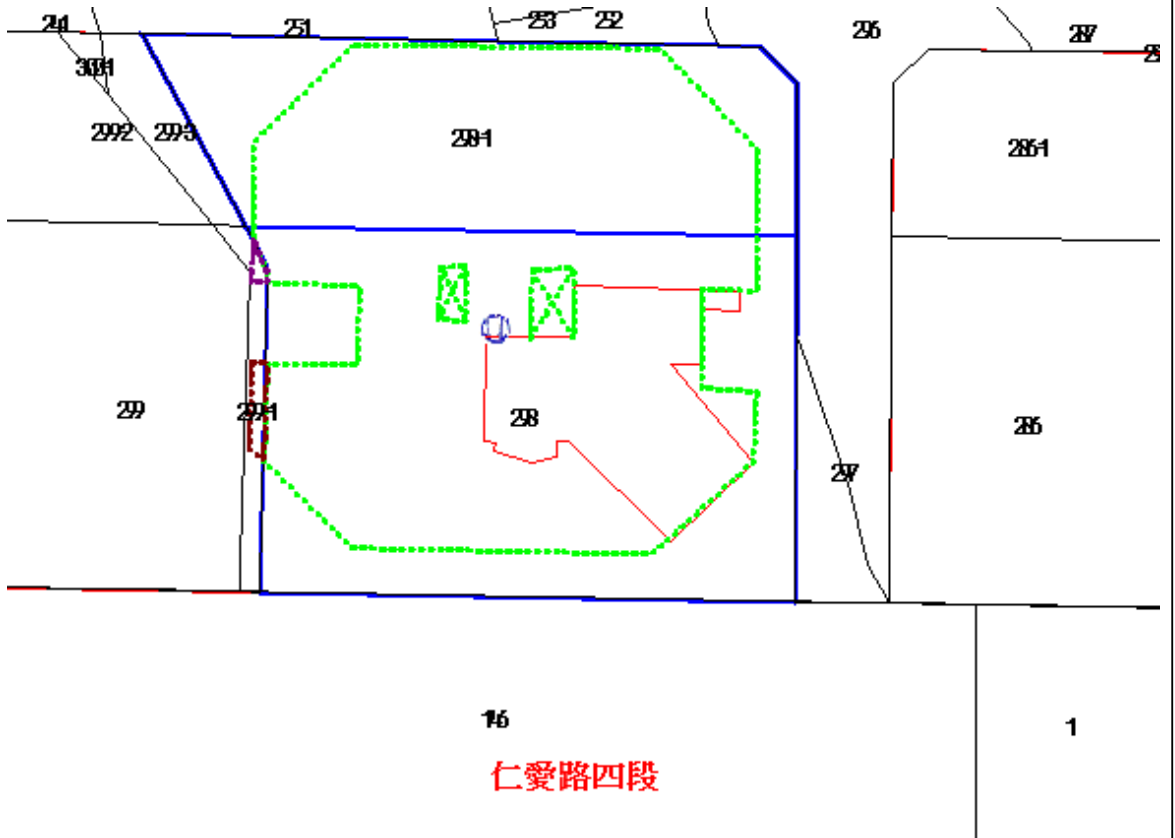

# 109 年度第 22 批標租國有非公用不動產 坐落位置示意略圖

◎非屬標租公告內容，僅供參考使用，投標人應依地政機關核發資料自行查看相關位置，不得以本位置圖記載有誤而要求損害賠償或解除標租契約退還保證金。

標號 2

土地位置：臺北市大安區龍泉段三小段 243 地號暨 640 建號  
(門牌：羅斯福路三段 17 巷 6 號)

土地坐落略圖：

標號 3

土地位置：臺北市大安區龍泉段三小段 243 地號暨 1826 建號  
(門牌：羅斯福路三段 17 巷 6 之 1 號)

土地坐落略圖：

標號 4

土地位置：臺北市大安區仁愛段二小段 298、298-1 地號暨 474  
建號(門牌:仁愛路四段 343 號 13 樓)

土地坐落略圖：

標號 5

土地位置：臺北市大安區復興段三小段 223-1、299 地號暨  
2631 建號(門牌:復興南路一段 259 號 7 樓)

土地坐落略圖：

標號 6

土地坐落略圖：

標號 9

土地位置：臺北市松山區民生段 28-15 地號國有土地 (民權東路五段 12 號旁)

土地坐落略圖：

標號 10

土地位置：臺北市士林區至善段六小段 141-2 地號國有土地  
(故宮路 59 號圍牆擋土牆內)

土地坐落略圖：

標號 11

坐落略圖：