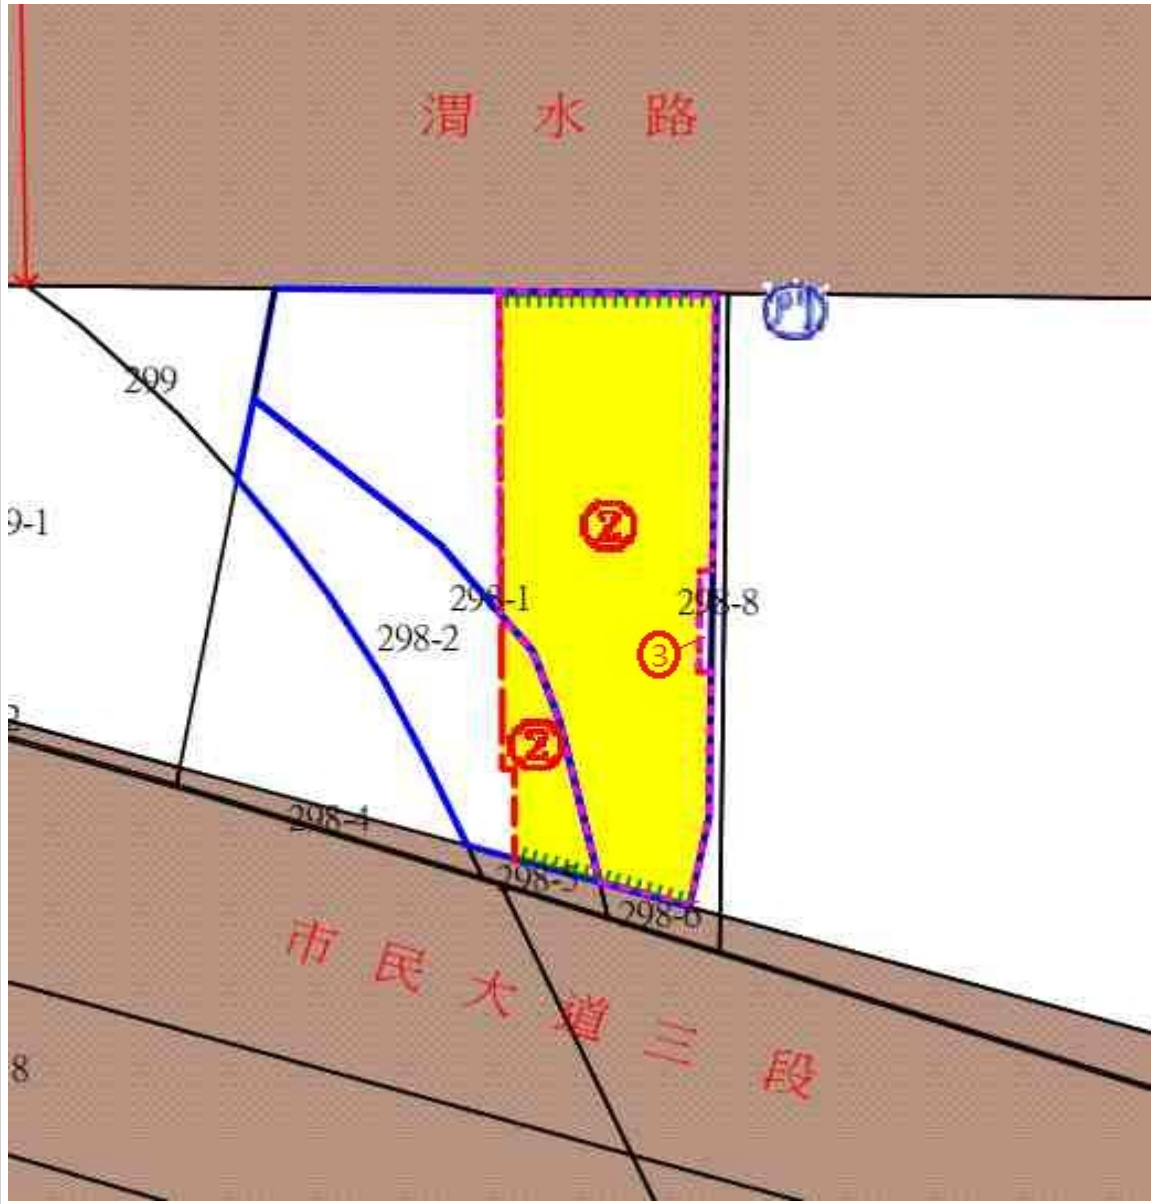

標號 11

土地位置：臺北市中山區長安段四小段 298-1(編號 2、3)、
298-2(編號 2)地號國有土地(渭水路 16 號旁)

土地坐落略圖：