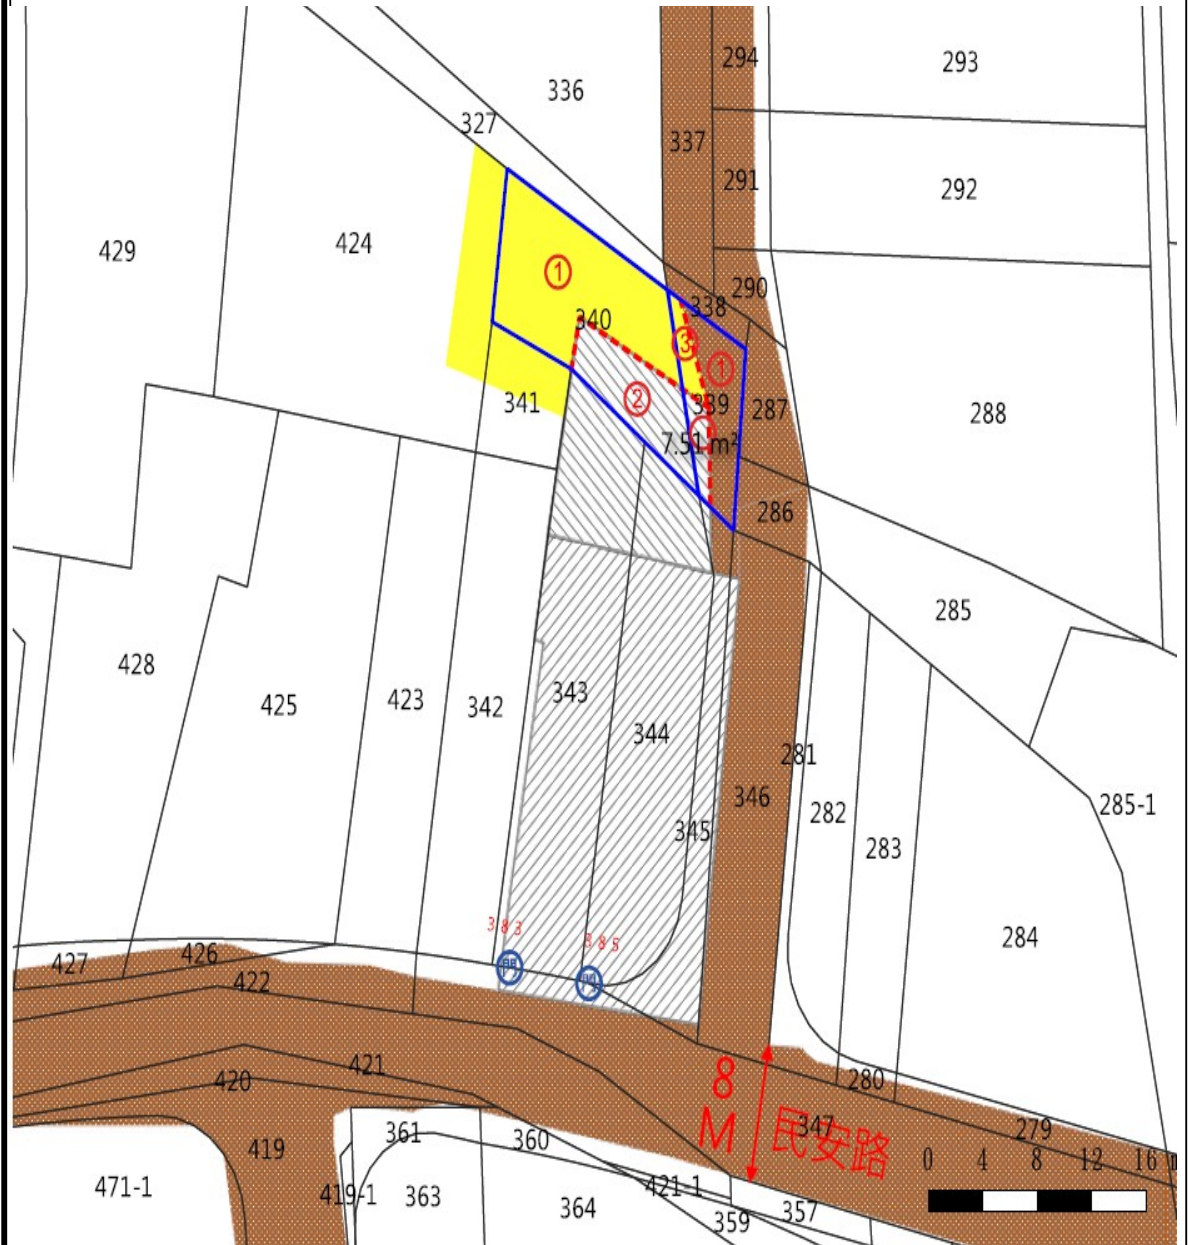

土地坐落略圖：

標號 14

土地位置：臺北市信義區吳興段三小段 828-2(編號 5)、834-3(編 100 弄 22 號附近)

土地坐落略圖：

標號 15

土地位置：臺北市北投區大屯段三小段 422、423 地號國有土地(復興三路 91 巷 2 弄 5 號附近)

土地坐落略圖：

標號 16

土地位置：臺北市北投區行義段四小段 79(編號 5)、180(編號 9、10、11)地號國有土地(行義路 137 巷 1 弄 2 號附近)

坐落略圖：

標號 17

土地位置：新北市新莊區化成段 165-1、167 地號國有土地(化成路 113 巷 15 號附近)

坐落略圖：

標號 18

土地位置：新北市新莊區民安段 339(編號 3)、340(編號 1)地號  
國有土地(民安路 385 號附近)

坐落略圖：

坐落略圖：