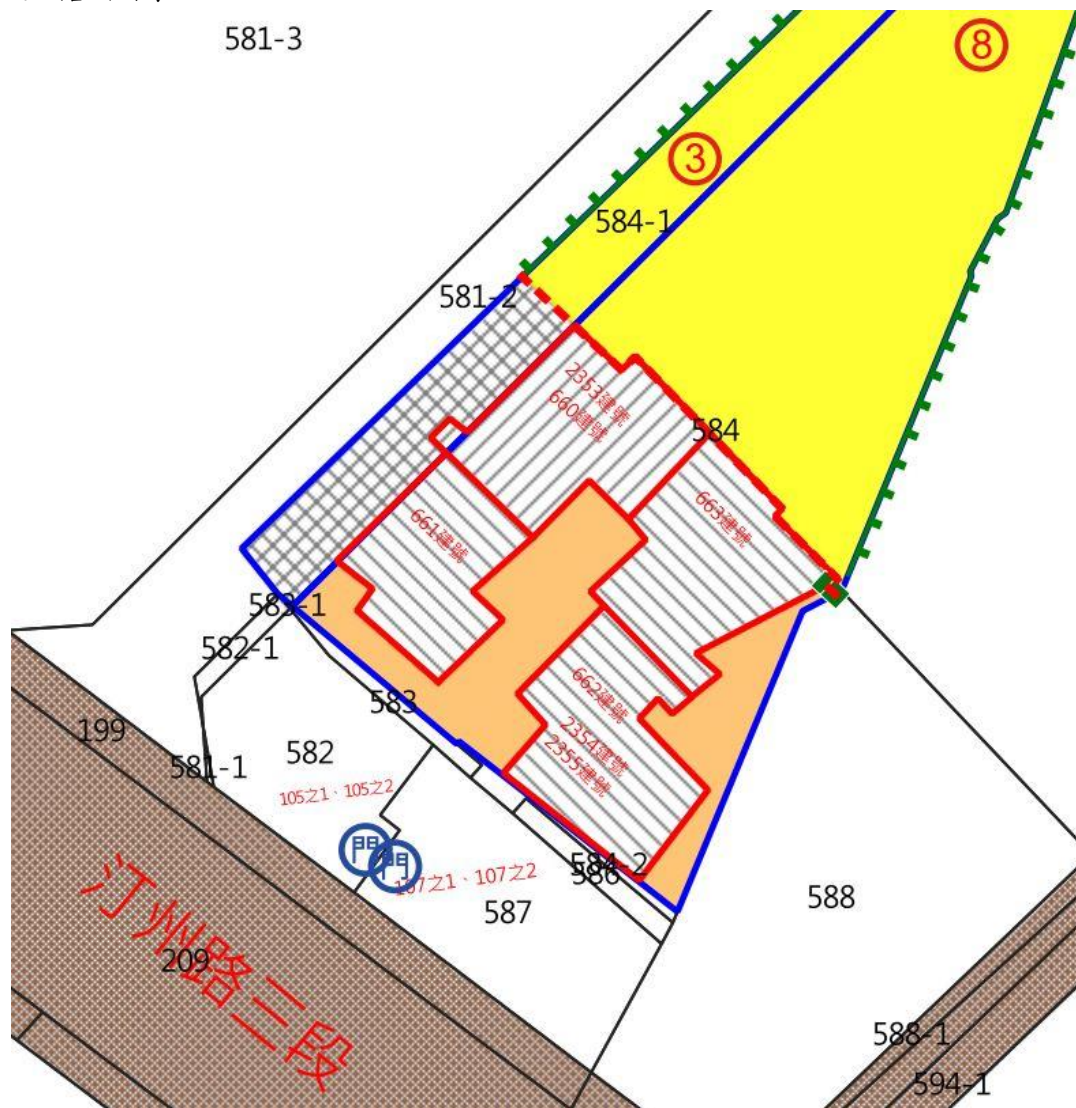

113年度第3批標租國有非公用房地與租賃住宅包租業轉租作居住使用-位置示意略圖

◎非屬標租公告內容，僅供參考使用，投標人應依地政機關核發資料自行查看相關位置，不得以本位置圖記載有誤而要求損害賠償或解除標租契約退還保證金。

標號 1

序號 1

房地位置：臺北市中正區福和段一小段 584(扣除編號 8)、584-1 地號(扣除編號 3)暨地上 660、661、662、663、2353、2354、2355 建號國有房地【門牌：汀州路三段 105 之 1 號、2 樓、3 樓、4 樓、5 樓、105 之 2 號、2 樓、3 樓、107 之 1 號、2 樓、3 樓、4 樓、5 樓、107 之 2 號 1 樓、2 樓、3 樓、4 樓、5 樓】

房地坐落略圖：

標號 1

序號 2-3

房地位置：臺北市中正區中正段二小段 203 地號暨地上 605、1800
建號國有房地【門牌：杭州南路一段 111 巷 13 之 1 號、
13 之 2 號】

房地坐落略圖：