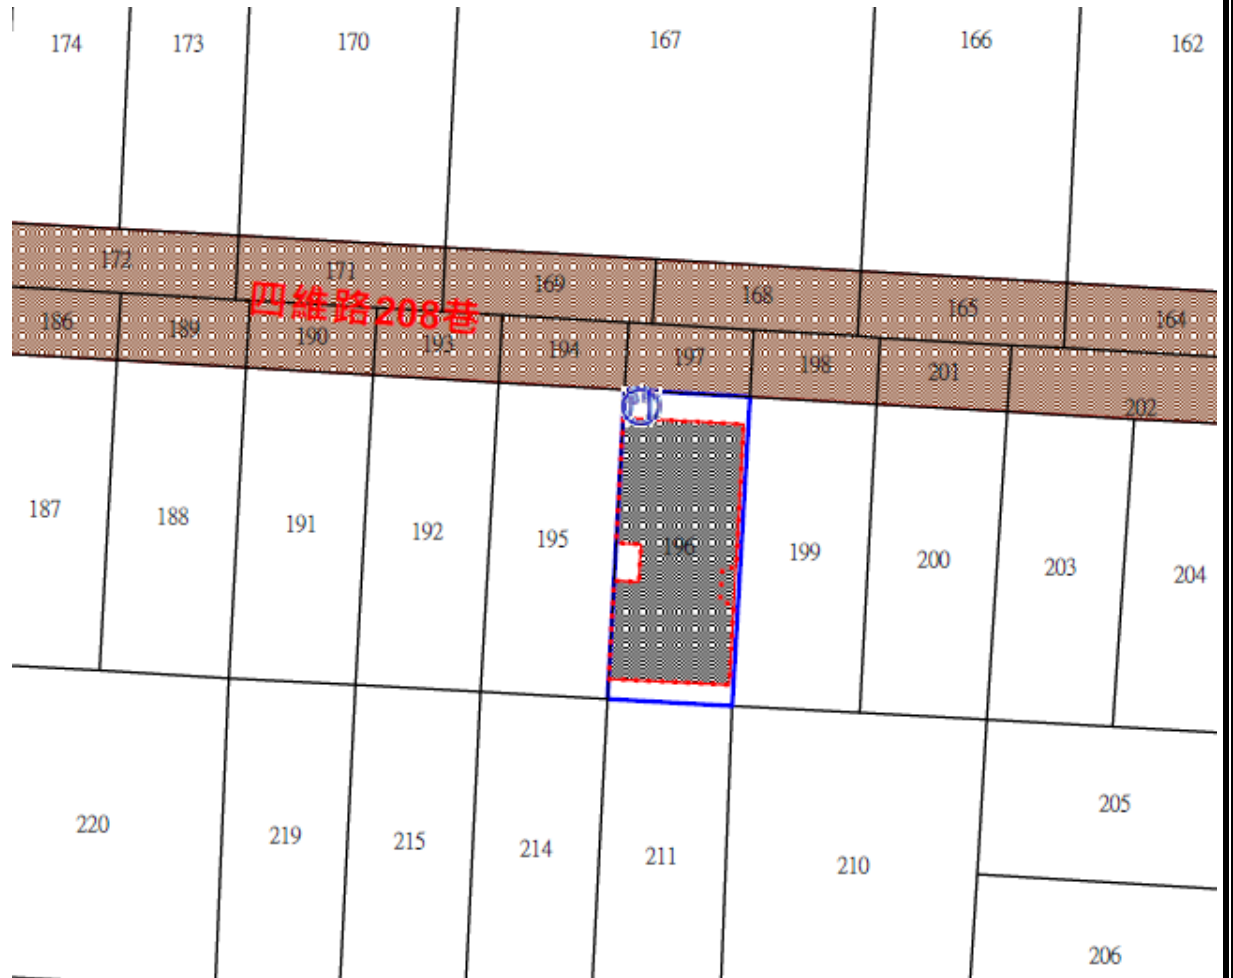

# 113年度第2批標租國有非公用房地與租賃住宅包租業轉租作居住使用-位置示意略圖

◎非屬標租公告內容，僅供參考使用，投標人應依地政機關核發資料自行查看相關位置，不得以本位置圖記載有誤而要求損害賠償或解除標租契約退還保證金。

標號 1

序號 1-7

房地位置：臺北市大安區龍泉段二小段 573 地號暨地上 1297、1298、1299、1302、1303、1304、1351 建號國有房地  
【門牌：泰順街 54 巷 25 號 2 樓、25 號 3 樓、25 號 4 樓、23 號 3 樓、23 號 3 樓之 1、23 號 4 樓、23 號 4 樓之 1】

房地坐落略圖：

標號 2

序號 1

房地位置：臺北市大安區龍泉段二小段 186 地號暨地上 665 建號  
國有房地【門牌：泰順街 16 巷 32 號】

房地坐落略圖：

標號 2

序號 2、3

房地位置：臺北市大安區龍泉段三小段 243 地號暨地上 640、1826  
建號國有房地【門牌：羅斯福路三段 17 巷 6 號、羅斯  
福路三段 17 巷 6 之 1 號】

房地坐落略圖：

標號 2

序號 4、5

房地位置：臺北市大安區大安段三小段 196 地號暨地上 1541、1542  
建號國有房地【門牌：四維路 208 巷 6 之 2 號、四維路  
208 巷 6 之 3 號】

房地坐落略圖：

標號 2

序號 6

房地位置：臺北市大安區復興段三小段 299、223-1 地號暨地上  
2631 建號國有房地【門牌：復興南路一段 259 號 7 樓】

房地坐落略圖：

標號 2

序號 7

房地位置：臺北市大安區仁愛段二小段 298、298-1 地號暨地上 474  
建號國有房地【門牌：仁愛路四段 343 號 13 樓】

房地坐落略圖：