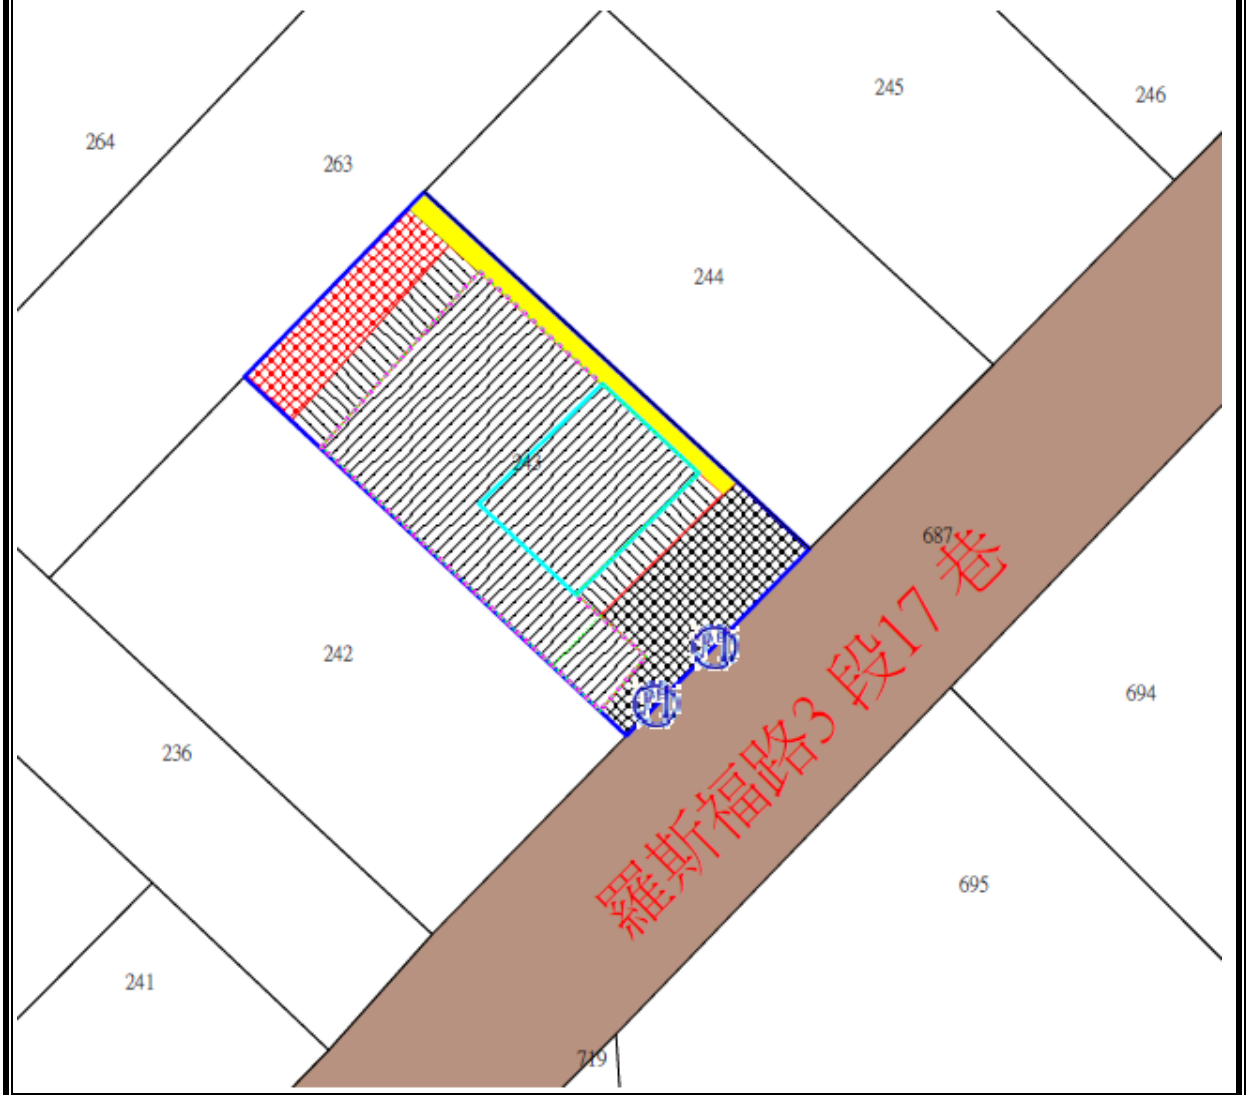

# 113年度第2批標租國有非公用房地與租賃住宅包租業轉租作居住使用-位置示意略圖

◎非屬標租公告內容，僅供參考使用，投標人應依地政機關核發資料自行查看相關位置，不得以本位置圖記載有誤而要求損害賠償或解除標租契約退還保證金。

標號 1

序號 1-7

房地位置：臺北市大安區龍泉段二小段 573 地號暨地上 1297、1298、1299、1302、1303、1304、1351 建號國有房地  
【門牌：泰順街 54 巷 25 號 2 樓、25 號 3 樓、25 號 4 樓、23 號 3 樓、23 號 3 樓之 1、23 號 4 樓、23 號 4 樓之 1】

房地坐落略圖：

標號 2

序號 1

房地位置：臺北市大安區龍泉段二小段 186 地號暨地上 665 建號  
國有房地【門牌：泰順街 16 巷 32 號】

房地坐落略圖：

標號 2

序號 2、3

房地位置：臺北市大安區龍泉段三小段 243 地號暨地上 640、1826  
建號國有房地【門牌：羅斯福路三段 17 巷 6 號、羅斯  
福路三段 17 巷 6 之 1 號】

房地坐落略圖：

標號 2

序號 4、5

房地位置：臺北市大安區大安段三小段 196 地號暨地上 1541、1542  
建號國有房地【門牌：四維路 208 巷 6 之 2 號、四維路  
208 巷 6 之 3 號】

房地坐落略圖：

標號 2

序號 6

房地位置：臺北市大安區復興段三小段 299、223-1 地號暨地上  
2631 建號國有房地【門牌：復興南路一段 259 號 7 樓】