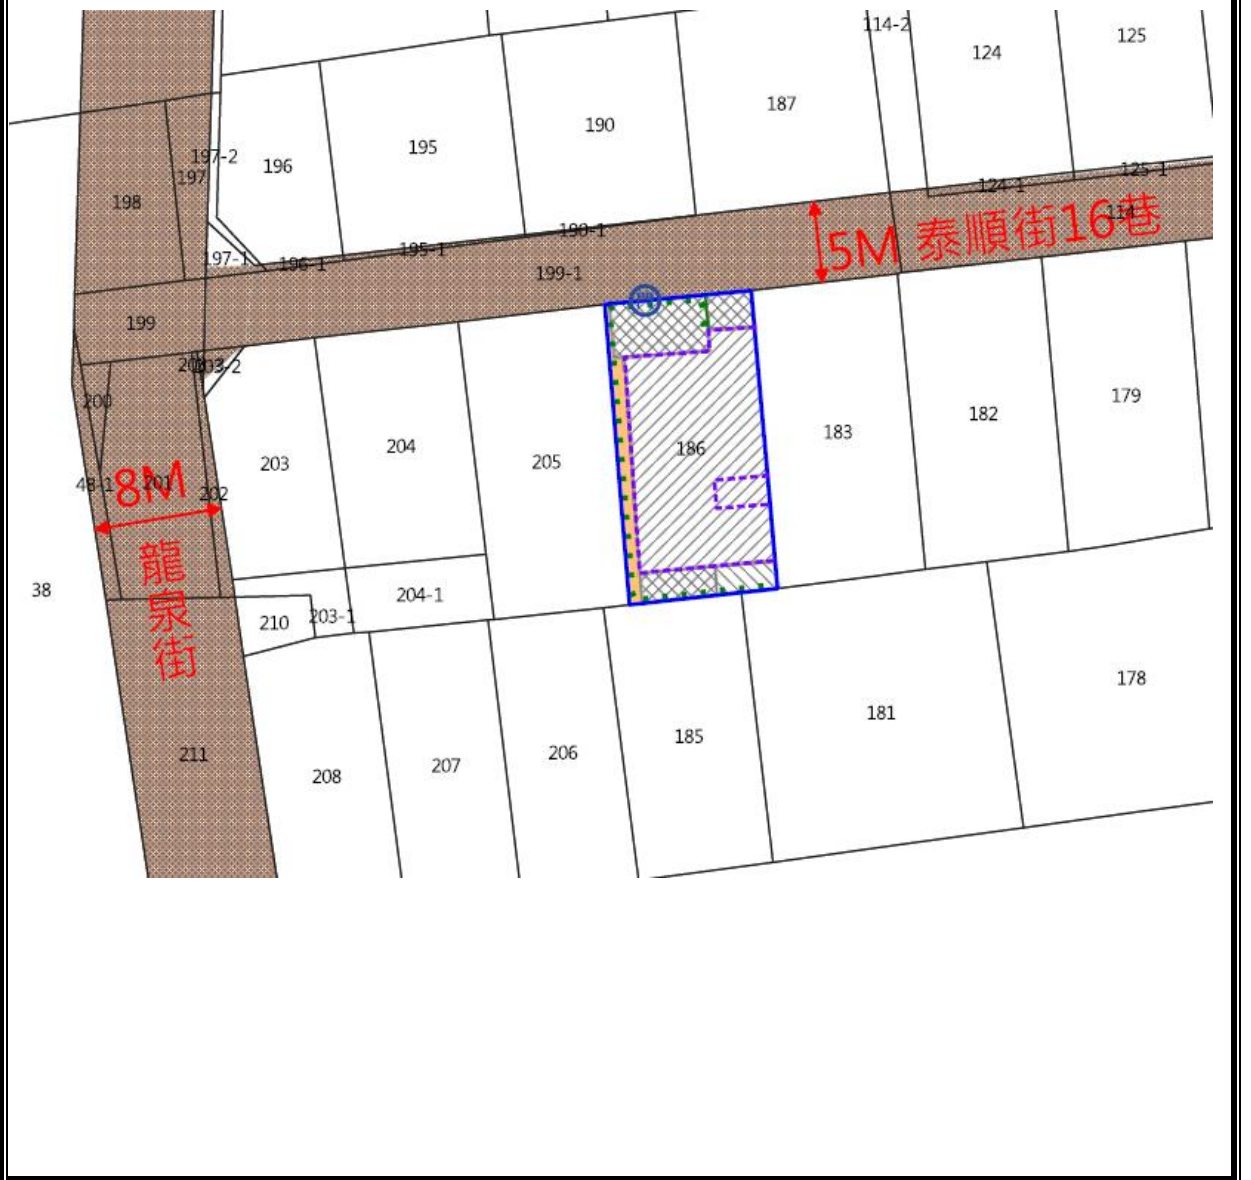

# 113年度第2批標租國有非公用房地與租賃住宅包租業轉租作居住使用-位置示意略圖

◎非屬標租公告內容，僅供參考使用，投標人應依地政機關核發資料自行查看相關位置，不得以本位置圖記載有誤而要求損害賠償或解除標租契約退還保證金。

標號 1

序號 1-7

房地位置：臺北市大安區龍泉段二小段 573 地號暨地上 1297、1298、1299、1302、1303、1304、1351 建號國有房地  
【門牌：泰順街 54 巷 25 號 2 樓、25 號 3 樓、25 號 4 樓、23 號 3 樓、23 號 3 樓之 1、23 號 4 樓、23 號 4 樓之 1】

房地坐落略圖：

標號 2

序號 1

房地位置：臺北市大安區龍泉段二小段 186 地號暨地上 665 建號  
國有房地【門牌：泰順街 16 巷 32 號】

房地坐落略圖：

標號 2

序號 2、3

房地位置：臺北市大安區龍泉段三小段 243 地號暨地上 640、1826  
建號國有房地【門牌：羅斯福路三段 17 巷 6 號、羅斯  
福路三段 17 巷 6 之 1 號】

房地坐落略圖：

標號 2

序號 4、5

房地位置：臺北市大安區大安段三小段 196 地號暨地上 1541、1542  
建號國有房地【門牌：四維路 208 巷 6 之 2 號、四維路  
208 巷 6 之 3 號】

房地坐落略圖：

標號 2

序號 6

房地位置：臺北市大安區復興段三小段 299、223-1 地號暨地上  
2631 建號國有房地【門牌：復興南路一段 259 號 7 樓】

房地坐落略圖：

標號 2

序號 7

房地位置：臺北市大安區仁愛段二小段 298、298-1 地號暨地上 474  
建號國有房地【門牌：仁愛路四段 343 號 13 樓】

房地坐落略圖：