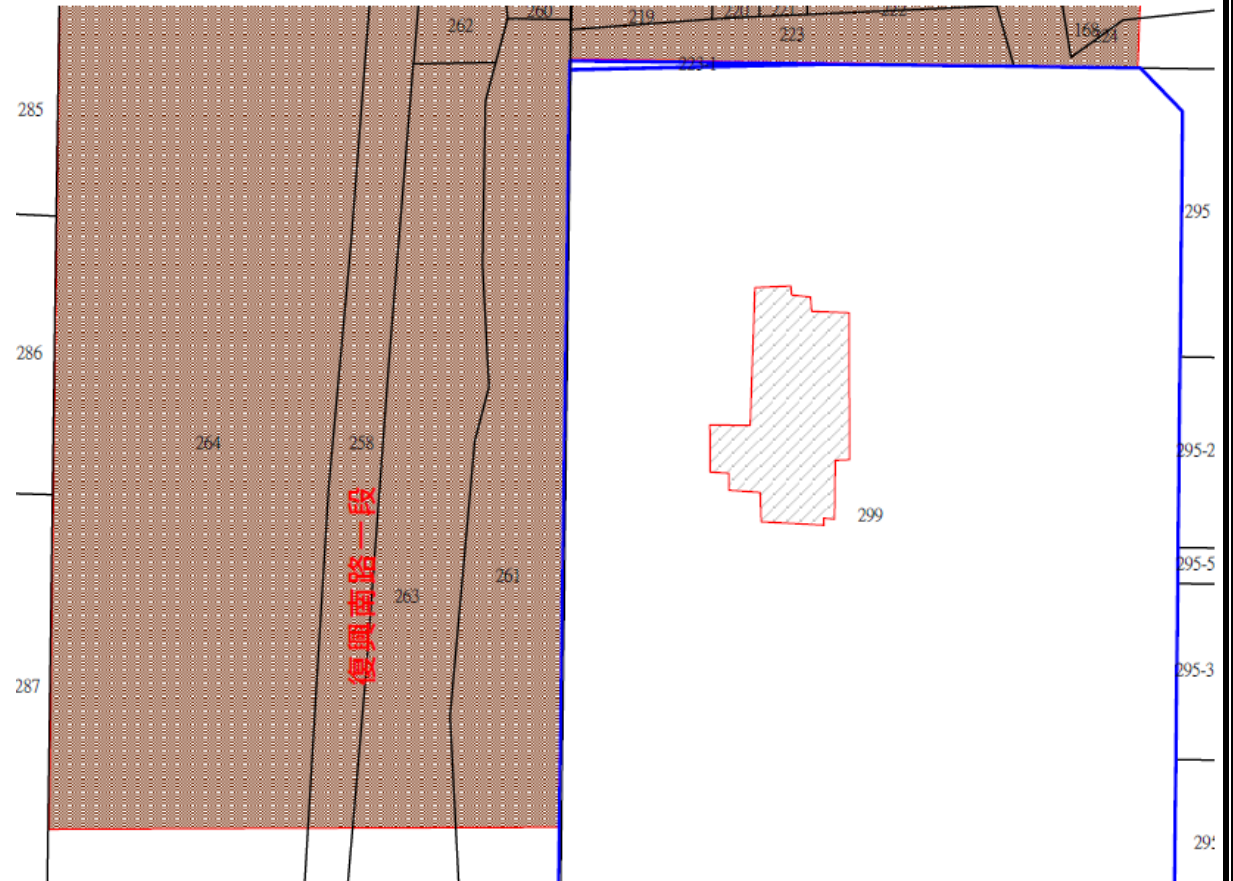

房地坐落略圖：

標號 2

序號 1

房地位置：臺北市大安區龍泉段二小段 186 地號暨地上 665 建號  
國有房地【門牌：泰順街 16 巷 32 號】

房地坐落略圖：

標號 2

序號 2、3

房地位置：臺北市大安區龍泉段三小段 243 地號暨地上 640、1826  
建號國有房地【門牌：羅斯福路三段 17 巷 6 號、羅斯  
福路三段 17 巷 6 之 1 號】

房地坐落略圖：

標號 2

序號 4、5

房地位置：臺北市大安區大安段三小段 196 地號暨地上 1541、1542  
建號國有房地【門牌：四維路 208 巷 6 之 2 號、四維路  
208 巷 6 之 3 號】

房地坐落略圖：

標號 2

序號 6

房地位置：臺北市大安區復興段三小段 299、223-1 地號暨地上  
2631 建號國有房地【門牌：復興南路一段 259 號 7 樓】

房地坐落略圖：

標號 2

序號 7

房地位置：臺北市大安區仁愛段二小段 298、298-1 地號暨地上 474  
建號國有房地【門牌：仁愛路四段 343 號 13 樓】

房地坐落略圖：