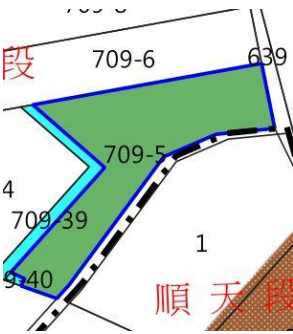

### 第 12 標

土地位置：開元路 491 號附近  
土地座落略圖：

手機讀取  
更多圖片

### 第 13 標

土地位置：開元路 520 號附近  
土地座落略圖：

手機讀取  
更多圖片

### 第 14 標

土地位置：開元路 520 號附近  
土地座落略圖：

手機讀取  
更多圖片

### 第 15 標

土地位置：北房 11-1 號附近  
土地座落略圖：

手機讀取  
更多圖片