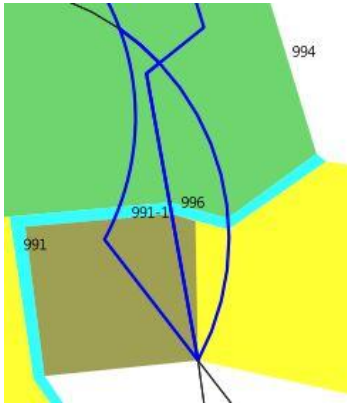

### 第 3 標

土地位置：饒平街 51 巷 17 號附近  
 土地座落略圖：

手機讀取  
更多圖片

### 第 5 標

土地位置：松園 53 號附近  
 土地座落略圖：

手機讀取  
更多圖片

### 第 6 標

土地位置：忠孝路 51 號附近  
 土地座落略圖：

手機讀取  
更多圖片

### 第 7 標

土地位置：中華街 1 巷 22 號附近  
土地座落略圖：

手機讀取  
更多圖片