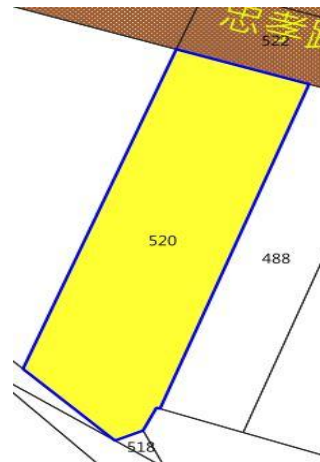

### 第 4 標

土地位置：松園 157 號附近  
 土地座落略圖：

手機讀取  
更多圖片

### 第 5 標

土地位置：松園 53 號附近  
 土地座落略圖：

手機讀取  
更多圖片

### 第 6 標

土地位置：忠孝路 51 號附近  
 土地座落略圖：

手機讀取  
更多圖片