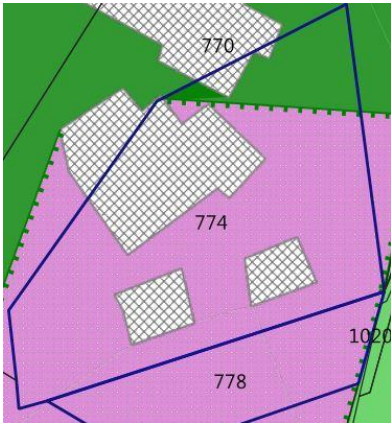

本件資料非屬標售公告內容，僅供參考使用，投標人應依地政機關核發資料自行查看相關位置，不得以本位置圖記載有誤而要求損害賠償或解除買賣契約退還保證金。

### 第 1 標

土地位置：中華街 1 巷 22 號附近  
 土地座落略圖：

手機讀取  
更多圖片

### 第 2 標

土地位置：中華街 1 巷 22 號附近  
 土地座落略圖：

手機讀取  
更多圖片

### 第 11 標

土地位置：松園 53 號附近  
土地座落略圖：

手機讀取  
更多圖片