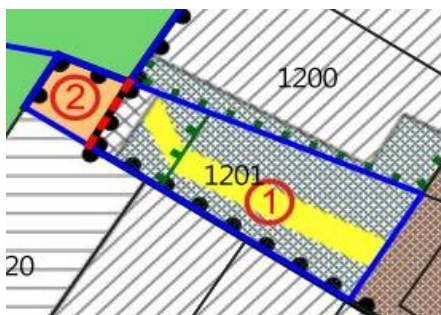

土地位置：饒平街 51 巷 17 號附近
 土地座落略圖：

手機讀取
更多圖片

第 4 標

土地位置：松園 157 號附近
 土地座落略圖：

手機讀取
更多圖片

第 5 標

土地位置：松園 53 號附近
 土地座落略圖：

手機讀取
更多圖片

第 6 標

土地位置：忠孝路 51 號附近
 土地座落略圖：

手機讀取
更多圖片

第 7 標

土地位置：中華街 1 巷 22 號附近
土地座落略圖：

手機讀取
更多圖片

第 8 標

土地位置：中華街 1 巷 22 號附近
土地座落略圖：