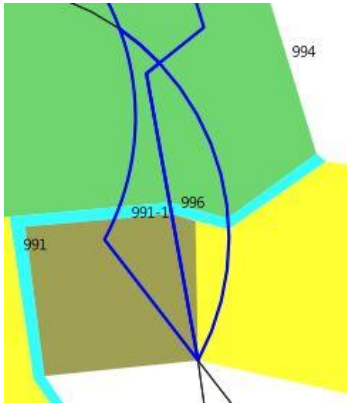

本件資料非屬標售公告內容，僅供參考使用，投標人應依地政機關核發資料自行查看相關位置，不得以本位置圖記載有誤而要求損害賠償或解除買賣契約退還保證金。

第 1 標

土地位置：中華街 1 巷 22 號附近
 土地座落略圖：

手機讀取
更多圖片

第 2 標

土地位置：中華街 1 巷 22 號附近
 土地座落略圖：

手機讀取
更多圖片

第 3 標

土地位置：饒平街 51 巷 17 號附近
 土地座落略圖：

手機讀取
更多圖片

第 4 標

土地位置：松園 157 號附近
 土地座落略圖：

手機讀取
更多圖片

第 5 標

土地位置：松園 53 號附近
 土地座落略圖：

手機讀取
更多圖片

第 6 標

土地位置：忠孝路 51 號附近
 土地座落略圖：

手機讀取
更多圖片

第 7 標

土地位置：中華街 1 巷 22 號附近
土地座落略圖：

手機讀取
更多圖片

第 8 標

土地位置：中華街 1 巷 22 號附近
土地座落略圖：

手機讀取
更多圖片

第 9 標

土地位置：饒平街 51 巷 17 號附近
土地座落略圖：

手機讀取
更多圖片

第 10 標

土地位置：松園 157 號附近
土地座落略圖：

手機讀取
更多圖片

第 11 標