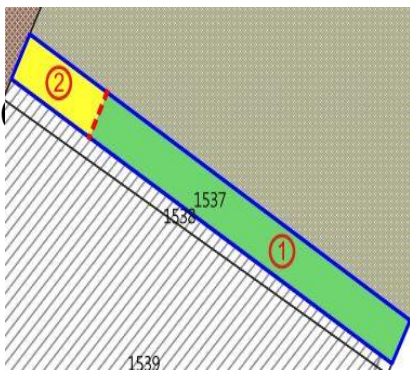

本件資料非屬標售公告內容，僅供參考使用，投標人應依地政機關核發資料自行查看相關位置，不得以本位置圖記載有誤而要求損害賠償或解除買賣契約退還保證金。

第 1 標

土地位置：中華街 1 巷 22 號附近
 土地座落略圖：

手機讀取
更多圖片

第 2 標

土地位置：中華街 1 巷 22 號附近
 土地座落略圖：

手機讀取
更多圖片

第 3 標

土地位置：饒平街 51 巷 17 號附近
 土地座落略圖：

手機讀取
更多圖片

第 4 標

土地位置：松園 157 號附近
 土地座落略圖：

手機讀取
更多圖片

第 5 標

土地位置：松園 53 號附近
 土地座落略圖：

手機讀取
更多圖片