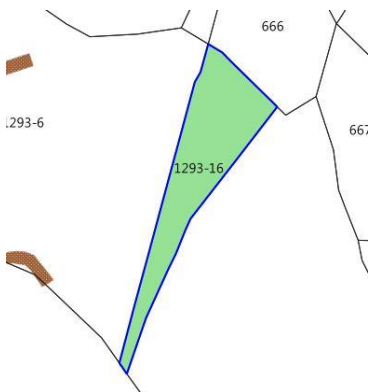

土地位置：饒平街 51 巷 17 號附近
 土地座落略圖：

手機讀取
更多圖片

第 4 標

土地位置：松園 157 號附近
 土地座落略圖：

手機讀取
更多圖片

第 5 標

土地位置：松園 53 號附近
 土地座落略圖：

手機讀取
更多圖片

第 6 標

土地位置：忠孝路 51 號附近
 土地座落略圖：

手機讀取
更多圖片

第 7 標

土地位置：中華街 1 巷 22 號附近
土地座落略圖：

手機讀取
更多圖片

第 8 標

土地位置：中華街 1 巷 22 號附近
土地座落略圖：

手機讀取
更多圖片

第 9 標

土地位置：饒平街 51 巷 17 號附近
土地座落略圖：

手機讀取
更多圖片

第 10 標

土地位置：松園 157 號附近
土地座落略圖：

手機讀取
更多圖片

第 11 標

土地位置：松園 53 號附近
土地座落略圖：

手機讀取
更多圖片

第 12 標

土地位置：忠孝路 51 號附近
土地座落略圖：

手機讀取
更多圖片