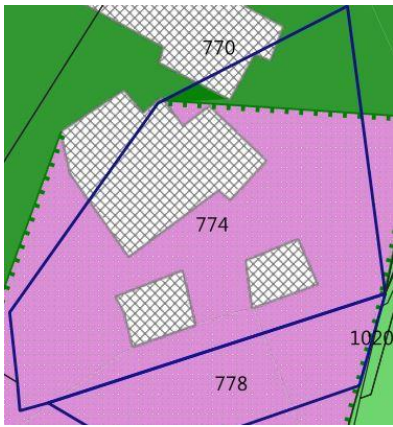

本件資料非屬標售公告內容，僅供參考使用，投標人應依地政機關核發資料自行查看相關位置，不得以本位置圖記載有誤而要求損害賠償或解除買賣契約退還保證金。

第 1 標

土地位置：中華街 1 巷 22 號附近
 土地座落略圖：

手機讀取
更多圖片

第 2 標

土地位置：中華街 1 巷 22 號附近
 土地座落略圖：

手機讀取
更多圖片

第 3 標

土地位置：饒平街 51 巷 17 號附近
 土地座落略圖：

手機讀取
更多圖片

第 4 標

土地位置：松園 157 號附近
 土地座落略圖：

手機讀取
更多圖片

第 5 標

土地位置：松園 53 號附近
 土地座落略圖：

手機讀取
更多圖片

手機讀取
更多圖片

第 9 標

土地位置：饒平街 51 巷 17 號附近
土地座落略圖：

手機讀取
更多圖片

第 10 標

土地位置：松園 157 號附近
土地座落略圖：

手機讀取
更多圖片

第 11 標

土地位置：松園 53 號附近
土地座落略圖：

手機讀取
更多圖片

第 12 標

土地位置：忠孝路 51 號附近
土地座落略圖：

手機讀取
更多圖片