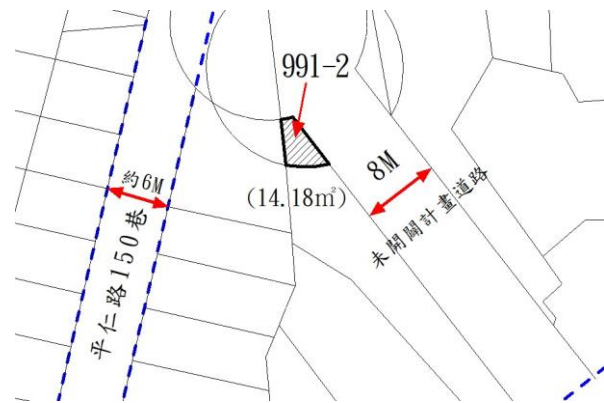

手機讀取
 更多圖片

第 3 標

土地位置：忠孝路 51 號附近
 土地座落略圖：

520
 (206.72m²)

手機讀取
 更多圖片

第 4 標

土地位置：中華街一巷 22 號附近
 土地座落略圖：

774
 (327.98m²)

土地位置：松園 157 號附近
土地座落略圖：

手機讀取
更多圖片

第 8 標

土地位置：松園 53 號附近
土地座落略圖：

手機讀取
更多圖片

第 9 標

土地位置：饒平街 51 巷 17 號附近
土地座落略圖：

手機讀取
更多圖片

第 10 標

土地位置：萬富新村 41 號附近
土地座落略圖：

手機讀取
更多圖片

第 11 標

土地位置：平仁路 150 巷 10 號附近
土地座落略圖：

手機讀取
更多圖片

第 12 標

土地位置：平仁路 150 巷 10 號附近
土地座落略圖：