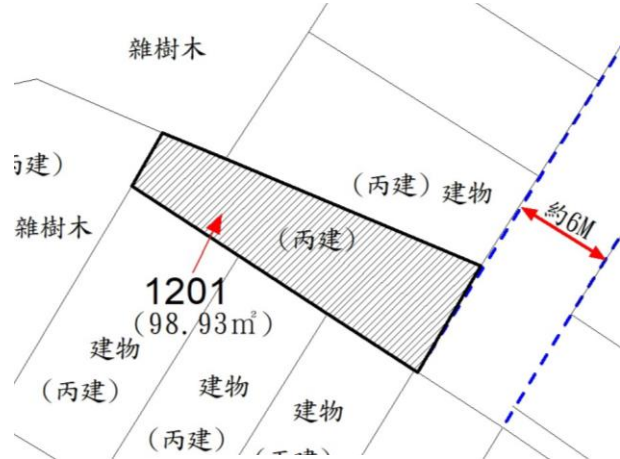

本件資料非屬標售公告內容，僅供參考使用，投標人應依地政機關核發資料自行查看相關位置，不得以本位置圖記載有誤而要求損害賠償或解除買賣契約退還保證金。

第 1 標

土地位置：福源里 7 鄰 61-64 號附近
 土地座落略圖：

1293-16
 (1,160m²)

手機讀取
 更多圖片

第 2 標

土地位置：苑坑 55 號附近
 土地座落略圖：

793
 (8.23m²)

手機讀取
 更多圖片

第 3 標

土地位置：忠孝路 51 號附近
 土地座落略圖：

520
 (206.72m²)

手機讀取
 更多圖片

第 4 標

土地位置：中華街一巷 22 號附近
 土地座落略圖：

774
 (327.98m²)

手機讀取
 更多圖片

第 5 標

土地位置：中華街一巷 22 號附近
土地座落略圖：

手機讀取
更多圖片

第 6 標

土地位置：天祥街一段 367 號附近
土地座落略圖：

手機讀取
更多圖片

第 7 標

土地位置：松園 157 號附近
土地座落略圖：

手機讀取
更多圖片

第 8 標

土地位置：松園 53 號附近
土地座落略圖：

手機讀取
更多圖片

第 9 標

土地位置：饒平街 51 巷 17 號附近
土地座落略圖：

手機讀取
更多圖片