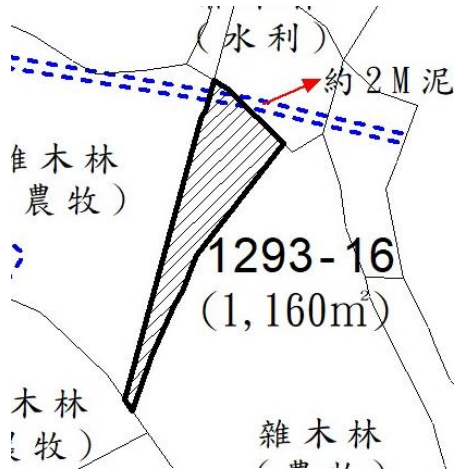

本件資料非屬標售公告內容，僅供參考使用，投標人應依地政機關核發資料自行查看相關位置，不得以本位置圖記載有誤而要求損害賠償或解除買賣契約退還保證金。

第 1 標

土地位置：福源里 7 鄰 61-64 號附近
 土地座落略圖：

1293-16
 (1,160m²)

手機讀取
 更多圖片

第 2 標

土地位置：苑坑 55 號附近
 土地座落略圖：

793
 (8.23m²)

手機讀取
 更多圖片

第 3 標

土地位置：忠孝路 51 號附近
 土地座落略圖：

520
 (206.72m²)

手機讀取
 更多圖片

第 4 標

土地位置：中華街一巷 22 號附近
 土地座落略圖：

774
 (327.98m²)

手機讀取
 更多圖片

第 5 標

土地位置：中華街一巷 22 號附近
土地座落略圖：

手機讀取
更多圖片

第 6 標

土地位置：天祥街一段 367 號附近
土地座落略圖：

手機讀取
更多圖片

第 7 標

土地位置：松園 157 號附近
土地座落略圖：

手機讀取
更多圖片

第 8 標

土地位置：松園 53 號附近
土地座落略圖：

手機讀取
更多圖片

第 9 標

土地位置：饒平街 51 巷 17 號附近
土地座落略圖：

手機讀取
更多圖片