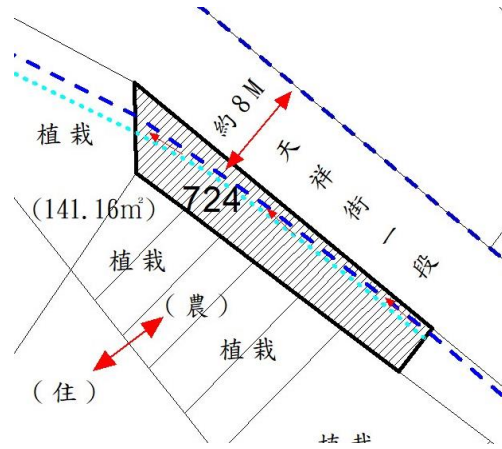

本件資料非屬標售公告內容，僅供參考使用，投標人應依地政機關核發資料自行查看相關位置，不得以本位置圖記載有誤而要求損害賠償或解除買賣契約退還保證金。

第 1 標

土地位置：福源里 7 鄰 61-64 號附近
 土地座落略圖：

1293-16
 (1,160m²)

手機讀取
 更多圖片

第 2 標

土地位置：苑坑 55 號附近
 土地座落略圖：

793
 (8.23m²)

手機讀取
 更多圖片

第 3 標

土地位置：忠孝路 51 號附近
 土地座落略圖：

520
 (206.72m²)

手機讀取
 更多圖片

第 4 標

土地位置：中華街一巷 22 號附近
 土地座落略圖：

774
 (327.98m²)

手機讀取
 更多圖片

第 5 標

土地位置：中華街一巷 22 號附近
土地座落略圖：

手機讀取
更多圖片

第 6 標

土地位置：天祥街一段 367 號附近
土地座落略圖：

手機讀取
更多圖片

第 7 標

土地位置：松園 157 號附近
土地座落略圖：

手機讀取
更多圖片

第 8 標

土地位置：松園 53 號附近
土地座落略圖：

手機讀取
更多圖片

第 9 標

土地位置：饒平街 51 巷 17 號附近
土地座落略圖：

手機讀取
更多圖片