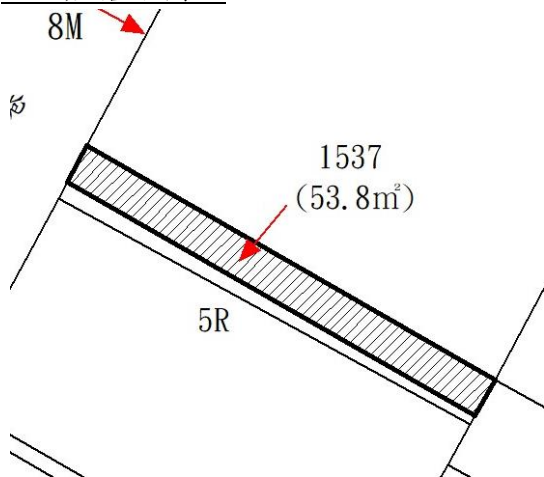

本件資料非屬標售公告內容，僅供參考使用，投標人應依地政機關核發資料自行查看相關位置，不得以本位置圖記載有誤而要求損害賠償或解除買賣契約退還保證金。

第 1 標

土地位置：福源里 7 鄰 61-64 號附近
 土地座落略圖：

1293-16
 (1,160m²)

手機讀取
 更多圖片

第 2 標

土地位置：苑坑 55 號附近
 土地座落略圖：

793
 (8.23m²)

手機讀取
 更多圖片

第 3 標

土地位置：忠孝路 51 號附近
 土地座落略圖：

520
 (206.72m²)

手機讀取
 更多圖片

第 4 標

土地位置：中華街一巷 22 號附近
 土地座落略圖：

774
 (327.98m²)

土地位置：松園 157 號附近
土地座落略圖：

手機讀取
更多圖片

第 8 標

土地位置：松園 53 號附近
土地座落略圖：

手機讀取
更多圖片

第 9 標

土地位置：饒平街 51 巷 17 號附近
土地座落略圖：

手機讀取
更多圖片

第 10 標

土地位置：萬富新村 41 號附近
土地座落略圖：

手機讀取
更多圖片

第 11 標

土地位置：平仁路 150 巷 10 號附近
土地座落略圖：

手機讀取
更多圖片

第 12 標

土地位置：平仁路 150 巷 10 號附近
土地座落略圖：