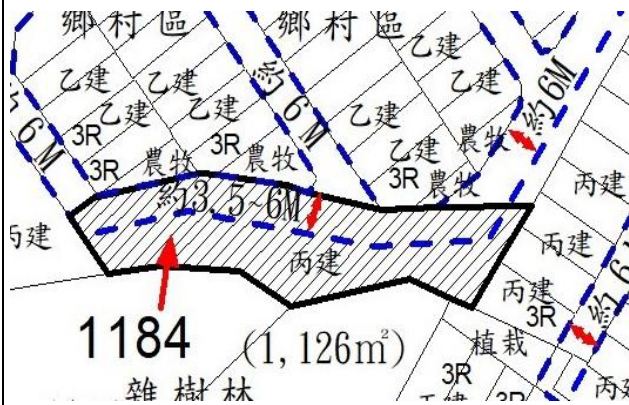

本件資料非屬標售公告內容，僅供參考使用，投標人應依地政機關核發資料自行查看相關位置，不得以本位置圖記載有誤而要求損害賠償或解除買賣契約退還保證金。

第 1 標

土地位置：福源里 7 鄰 61-64 號附近
 土地座落略圖：

1293-16
 (1,160m²)

手機讀取
 更多圖片

第 2 標

土地位置：苑坑 55 號附近
 土地座落略圖：

793
 (8.23m²)

手機讀取
 更多圖片

第 3 標

土地位置：忠孝路 51 號附近
 土地座落略圖：

520
 (206.72m²)

手機讀取
 更多圖片

第 4 標

土地位置：中華街一巷 22 號附近
 土地座落略圖：

774
 (327.98m²)

手機讀取
 更多圖片

第 5 標

土地位置：中華街一巷 22 號附近
土地座落略圖：

手機讀取
更多圖片

第 6 標

土地位置：天祥街一段 367 號附近
土地座落略圖：

手機讀取
更多圖片

第 7 標

土地位置：松園 157 號附近
土地座落略圖：

手機讀取
更多圖片

第 8 標

土地位置：松園 53 號附近
土地座落略圖：

手機讀取
更多圖片

第 9 標

土地位置：饒平街 51 巷 17 號附近
土地座落略圖：

手機讀取
更多圖片