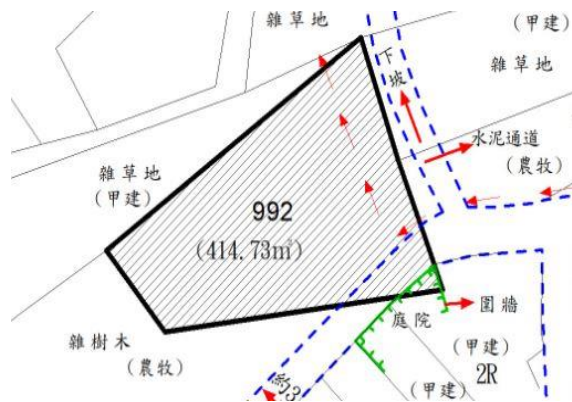

手機讀取
 更多圖片

第 3 標

土地位置：忠孝路 51 號附近
 土地座落略圖：

520
 (206.72m²)

手機讀取
 更多圖片

第 4 標

土地位置：中華街一巷 22 號附近
 土地座落略圖：

774
 (327.98m²)

手機讀取
 更多圖片

第 5 標

土地位置：中華街一巷 22 號附近
土地座落略圖：

手機讀取
更多圖片

第 6 標

土地位置：天祥街一段 367 號附近
土地座落略圖：

手機讀取
更多圖片

第 7 標

土地位置：松園 157 號附近
土地座落略圖：

手機讀取
更多圖片

第 8 標

土地位置：松園 53 號附近
土地座落略圖：

手機讀取
更多圖片

第 9 標

土地位置：饒平街 51 巷 17 號附近
土地座落略圖：

手機讀取
更多圖片

第 10 標

土地位置：萬富新村 41 號附近
土地座落略圖：

手機讀取
更多圖片

第 11 標

土地位置：平仁路 150 巷 10 號附近
土地座落略圖：

手機讀取
更多圖片

第 12 標

土地位置：平仁路 150 巷 10 號附近
土地座落略圖：