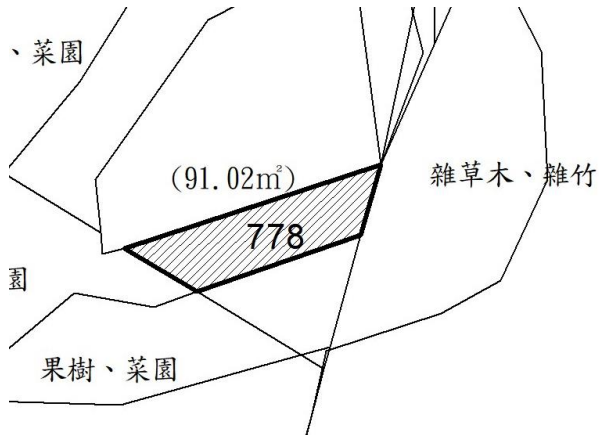

本件資料非屬標售公告內容，僅供參考使用，投標人應依地政機關核發資料自行查看相關位置，不得以本位置圖記載有誤而要求損害賠償或解除買賣契約退還保證金。

第 1 標

土地位置：福源里 7 鄰 61-64 號附近
 土地座落略圖：

1293-16
 (1,160m²)

手機讀取
 更多圖片

第 2 標

土地位置：苑坑 55 號附近
 土地座落略圖：

793
 (8.23m²)

手機讀取
 更多圖片

第 3 標

土地位置：忠孝路 51 號附近
 土地座落略圖：

520
 (206.72m²)

手機讀取
 更多圖片

第 4 標

土地位置：中華街一巷 22 號附近
 土地座落略圖：

774
 (327.98m²)

手機讀取
 更多圖片

第 5 標

土地位置：中華街一巷 22 號附近
土地座落略圖：

手機讀取
更多圖片

第 6 標

土地位置：天祥街一段 367 號附近
土地座落略圖：

手機讀取
更多圖片

第 7 標

土地位置：松園 157 號附近
土地座落略圖：

手機讀取
更多圖片

第 8 標

土地位置：松園 53 號附近
土地座落略圖：

手機讀取
更多圖片

第 9 標

土地位置：饒平街 51 巷 17 號附近
土地座落略圖：

手機讀取
更多圖片