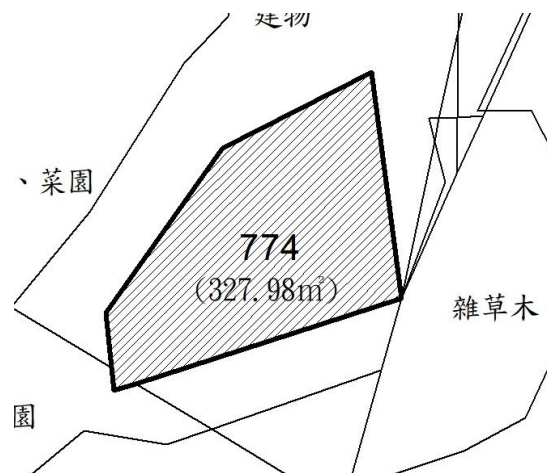

本件資料非屬標售公告內容，僅供參考使用，投標人應依地政機關核發資料自行查看相關位置，不得以本位置圖記載有誤而要求損害賠償或解除買賣契約退還保證金。

第 1 標

土地位置：福源里 7 鄰 61-64 號附近
 土地座落略圖：

1293-16
 (1,160m²)

手機讀取
 更多圖片

第 2 標

土地位置：苑坑 55 號附近
 土地座落略圖：

793
 (8.23m²)

手機讀取
 更多圖片

第 3 標

土地位置：忠孝路 51 號附近
 土地座落略圖：

520
 (206.72m²)

手機讀取
 更多圖片

第 4 標

土地位置：中華街一巷 22 號附近
 土地座落略圖：

774
 (327.98m²)

手機讀取
 更多圖片

第 5 標

土地位置：中華街一巷 22 號附近
土地座落略圖：

手機讀取
更多圖片

第 6 標

土地位置：天祥街一段 367 號附近
土地座落略圖：

手機讀取
更多圖片

第 7 標

土地位置：松園 157 號附近
土地座落略圖：

手機讀取
更多圖片

第 8 標

土地位置：松園 53 號附近
土地座落略圖：

手機讀取
更多圖片

第 9 標

土地位置：饒平街 51 巷 17 號附近
土地座落略圖：

手機讀取
更多圖片