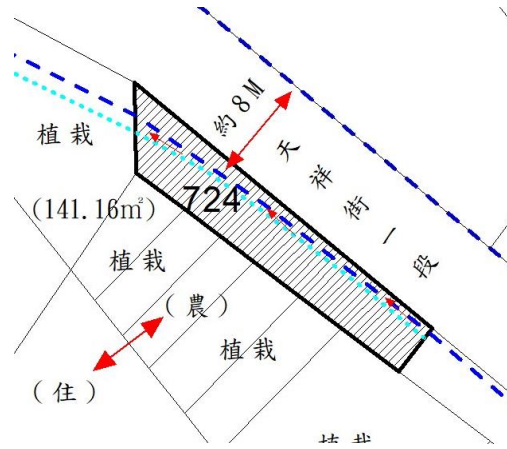

本件資料非屬標售公告內容，僅供參考使用，投標人應依地政機關核發資料自行查看相關位置，不得以本位置圖記載有誤而要求損害賠償或解除買賣契約退還保證金。

第 1 標

土地位置：福源里 7 鄰 61-64 號附近
 土地座落略圖：

1293-16
 (1,160m²)

手機讀取
 更多圖片

第 2 標

土地位置：苑坑 55 號附近
 土地座落略圖：

793
 (8.23m²)

手機讀取
 更多圖片

第 3 標

土地位置：忠孝路 51 號附近
 土地座落略圖：

520
 (206.72m²)

手機讀取
 更多圖片

第 4 標

土地位置：中華街一巷 22 號附近
 土地座落略圖：

774
 (327.98m²)

手機讀取
 更多圖片

第 5 標

土地位置：中華街一巷 22 號附近
土地座落略圖：

手機讀取
更多圖片

第 6 標

土地位置：天祥街一段 367 號附近
土地座落略圖：

手機讀取
更多圖片

第 7 標

土地位置：松園 157 號附近
土地座落略圖：

手機讀取
更多圖片

第 8 標

土地位置：松園 53 號附近
土地座落略圖：

手機讀取
更多圖片

第 9 標

土地位置：饒平街 51 巷 17 號附近
土地座落略圖：

手機讀取
更多圖片