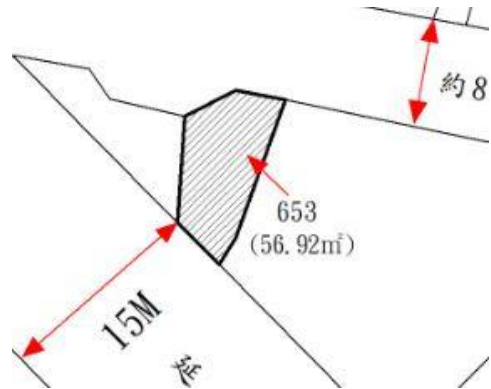

手機讀取
 更多圖片

第 3 標

土地位置：忠孝路 51 號附近
 土地座落略圖：

520
 (206.72m²)

手機讀取
 更多圖片

第 4 標

土地位置：中華街一巷 22 號附近
 土地座落略圖：

774
 (327.98m²)

手機讀取
更多圖片

第 13 標

土地位置：平仁路 150 巷 10 號附近
土地座落略圖：

手機讀取
更多圖片

第 14 標

土地位置：延平路 170 號附近
土地座落略圖：

手機讀取
更多圖片