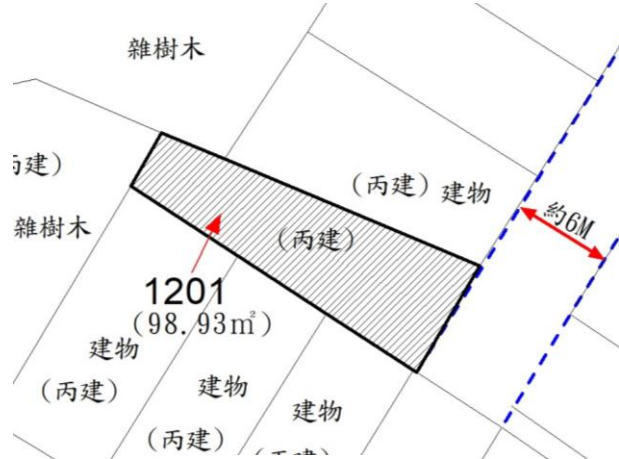

本件資料非屬標售公告內容，僅供參考使用，投標人應依地政機關核發資料自行查看相關位置，不得以本位置圖記載有誤而要求損害賠償或解除買賣契約退還保證金。

第 1 標

土地位置：福源里 7 鄰 61-64 號附近
 土地座落略圖：

1293-16
 (1,160m²)

手機讀取
 更多圖片

第 2 標

土地位置：苑坑 55 號附近
 土地座落略圖：

793
 (8.23m²)

手機讀取
 更多圖片

第 3 標

土地位置：忠孝路 51 號附近
 土地座落略圖：

520
 (206.72m²)

手機讀取
 更多圖片

第 4 標

土地位置：中華街一巷 22 號附近
 土地座落略圖：

774
 (327.98m²)

手機讀取
 更多圖片

第 5 標

土地位置：中華街一巷 22 號附近
土地座落略圖：

手機讀取
更多圖片

第 6 標

土地位置：天祥街一段 367 號附近
土地座落略圖：

手機讀取
更多圖片

第 7 標

土地位置：松園 157 號附近
土地座落略圖：

手機讀取
更多圖片

第 8 標

土地位置：松園 53 號附近
土地座落略圖：

手機讀取
更多圖片

第 9 標

土地位置：饒平街 51 巷 17 號附近
土地座落略圖：

手機讀取
更多圖片