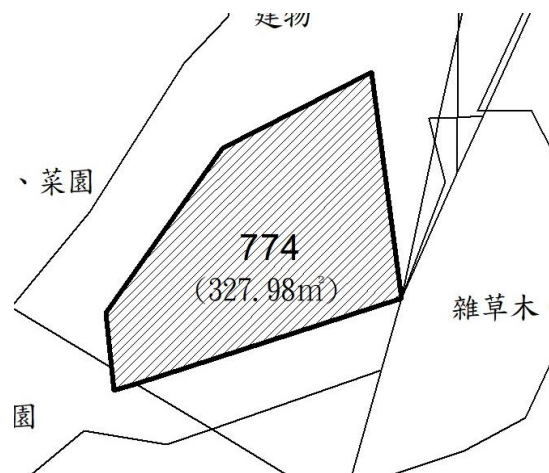

本件資料非屬標售公告內容，僅供參考使用，投標人應依地政機關核發資料自行查看相關位置，不得以本位置圖記載有誤而要求損害賠償或解除買賣契約退還保證金。

第 1 標

土地位置：福源里 7 鄰 61-64 號附近
 土地座落略圖：

1293-16
 (1,160m²)

手機讀取
 更多圖片

第 2 標

土地位置：苑坑 55 號附近
 土地座落略圖：

793
 (8.23m²)

手機讀取
 更多圖片

第 3 標

土地位置：忠孝路 51 號附近
 土地座落略圖：

520
 (206.72m²)

手機讀取
 更多圖片

第 4 標

土地位置：中華街一巷 22 號附近
 土地座落略圖：

774
 (327.98m²)

手機讀取
 更多圖片

第 5 標

土地位置：中華街一巷 22 號附近
土地座落略圖：

手機讀取
更多圖片

第 6 標

土地位置：天祥街一段 367 號附近
土地座落略圖：

手機讀取
更多圖片

第 7 標

土地位置：松園 157 號附近
土地座落略圖：

手機讀取
更多圖片

第 8 標

土地位置：松園 53 號附近
土地座落略圖：

手機讀取
更多圖片

第 9 標

土地位置：饒平街 51 巷 17 號附近
土地座落略圖：

手機讀取
更多圖片