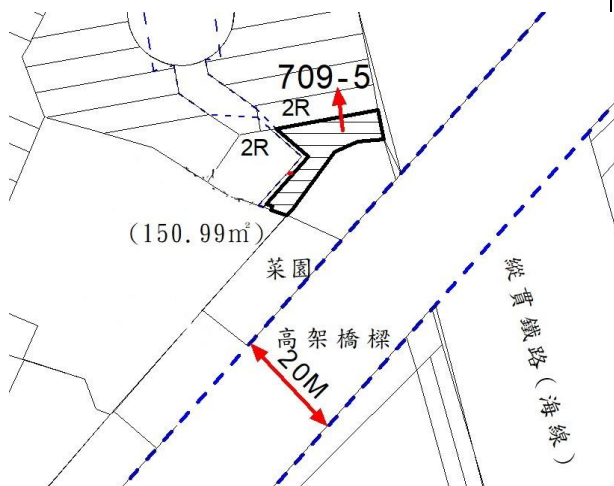

本件資料非屬標售公告內容，僅供參考使用，投標人應依地政機關核發資料自行查看相關位置，不得以本位置圖記載有誤而要求損害賠償或解除買賣契約退還保證金。

<p style="text-align: center;">第 1 標</p> <p>土地位置：開元路 520 號附近 土地座落略圖：</p> 	<p style="text-align: center;">第 2 標</p> <p>土地位置：開元路 520 號附近 土地座落略圖：</p> 
<p style="text-align: center;">第 3 標</p> <p>土地位置：公北一路 163-2 號附近 土地座落略圖：</p> 	<p style="text-align: center;">第 4 標</p> <p>土地位置：文發路 148 巷 2 號附近 土地座落略圖：</p> 

第5標

土地位置：英才路16號附近
土地座落略圖：

手機讀取
更多圖片

第6標

土地位置：通灣里113-1號附近
土地座落略圖：

手機讀取
更多圖片

第7標

土地位置：北房11-1號附近
土地座落略圖：

手機讀取
更多圖片

第8標

土地位置：萬富新村41號附近
土地座落略圖：

手機讀取
更多圖片

第 9 標

土地位置：民族路 592 號附近
土地座落略圖：

民族路

手機讀取
更多圖片

第 10 標

土地位置：中正二路 365 號附近
土地座落略圖：

中正二路

手機讀取
更多圖片