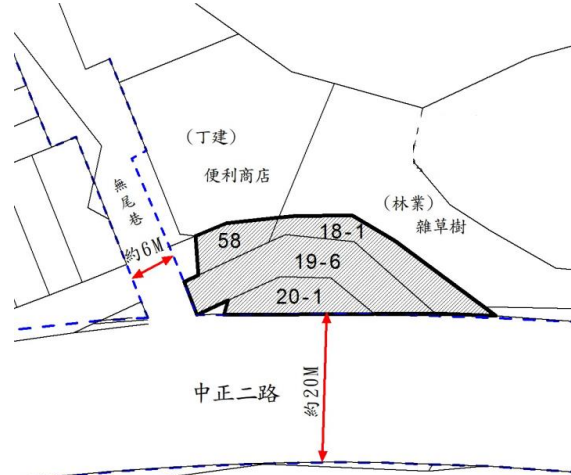

本件資料非屬標售公告內容，僅供參考使用，投標人應依地政機關核發資料自行查看相關位置，不得以本位置圖記載有誤而要求損害賠償或解除買賣契約退還保證金。

<p style="text-align: center;">第 1 標</p> <p>土地位置：開元路 520 號附近 土地座落略圖：</p> 	<p style="text-align: center;">第 2 標</p> <p>土地位置：開元路 520 號附近 土地座落略圖：</p> 
<p style="text-align: center;">第 3 標</p> <p>土地位置：公北一路 163-2 號附近 土地座落略圖：</p> 	<p style="text-align: center;">第 4 標</p> <p>土地位置：文發路 148 巷 2 號附近 土地座落略圖：</p> 

第5標

土地位置：英才路16號附近
土地座落略圖：

手機讀取
更多圖片

第6標

土地位置：通灣里113-1號附近
土地座落略圖：

手機讀取
更多圖片

第7標

土地位置：北房11-1號附近
土地座落略圖：

手機讀取
更多圖片

第8標

土地位置：萬富新村41號附近
土地座落略圖：

手機讀取
更多圖片

第 9 標

土地位置：民族路 592 號附近
土地座落略圖：

民族路

手機讀取
更多圖片

第 10 標

土地位置：中正二路 365 號附近
土地座落略圖：

中正二路

手機讀取
更多圖片