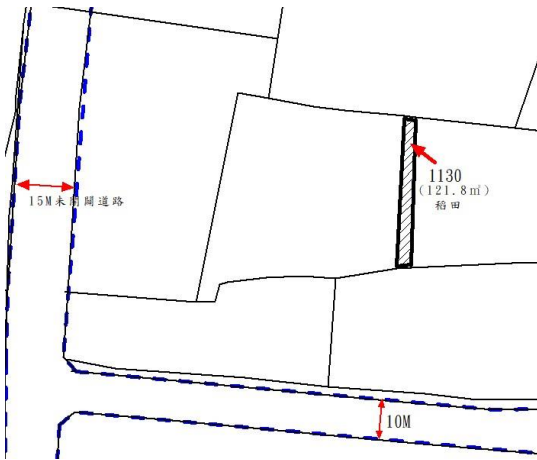

本件資料非屬標售公告內容，僅供參考使用，投標人應依地政機關核發資料自行查看相關位置，不得以本位置圖記載有誤而要求損害賠償或解除買賣契約退還保證金。

<p style="text-align: center;">第 1 標</p> <p>土地位置：開元路 520 號附近 土地座落略圖：</p> 	<p style="text-align: center;">第 2 標</p> <p>土地位置：開元路 520 號附近 土地座落略圖：</p> 
<p style="text-align: center;">第 3 標</p> <p>土地位置：公北一路 163-2 號附近 土地座落略圖：</p> 	<p style="text-align: center;">第 4 標</p> <p>土地位置：文發路 148 巷 2 號附近 土地座落略圖：</p> 

第5標

土地位置：英才路16號附近
土地座落略圖：

手機讀取
更多圖片

第6標

土地位置：通灣里113-1號附近
土地座落略圖：

手機讀取
更多圖片

第7標

土地位置：北房11-1號附近
土地座落略圖：

手機讀取
更多圖片

第8標

土地位置：萬富新村41號附近
土地座落略圖：

手機讀取
更多圖片

第 9 標

土地位置：民族路 592 號附近
土地座落略圖：

民族路

手機讀取
更多圖片

第 10 標

土地位置：中正二路 365 號附近
土地座落略圖：

中正二路

手機讀取
更多圖片