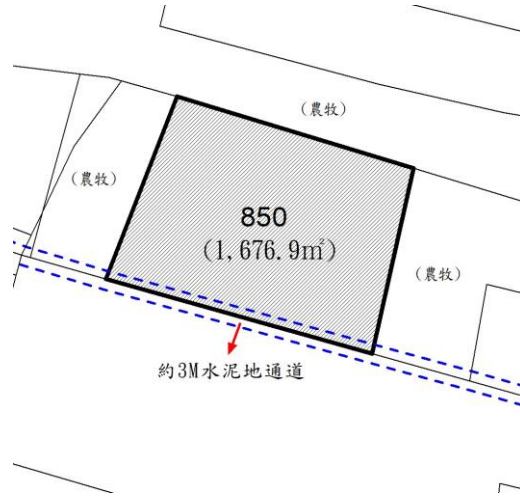

本件資料非屬標售公告內容，僅供參考使用，投標人應依地政機關核發資料自行查看相關位置，不得以本位置圖記載有誤而要求損害賠償或解除買賣契約退還保證金。

<p style="text-align: center;">第 1 標</p> <p>土地位置：開元路 520 號附近 土地座落略圖：</p> 	<p style="text-align: center;">第 2 標</p> <p>土地位置：開元路 520 號附近 土地座落略圖：</p> 
<p style="text-align: center;">第 3 標</p> <p>土地位置：公北一路 163-2 號附近 土地座落略圖：</p> 	<p style="text-align: center;">第 4 標</p> <p>土地位置：文發路 148 巷 2 號附近 土地座落略圖：</p> 

第5標

土地位置：英才路16號附近
土地座落略圖：

手機讀取
更多圖片

第6標

土地位置：通灣里113-1號附近
土地座落略圖：

手機讀取
更多圖片

第7標

土地位置：北房11-1號附近
土地座落略圖：

手機讀取
更多圖片

第8標

土地位置：萬富新村41號附近
土地座落略圖：

手機讀取
更多圖片

第 9 標

土地位置：民族路 592 號附近
土地座落略圖：

民族路

手機讀取
更多圖片

第 10 標

土地位置：中正二路 365 號附近
土地座落略圖：

中正二路

手機讀取
更多圖片