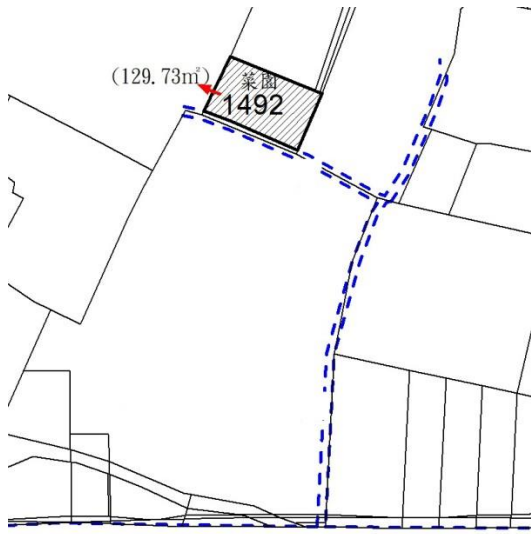

本件資料非屬標售公告內容，僅供參考使用，投標人應依地政機關核發資料自行查看相關位置，不得以本位置圖記載有誤而要求損害賠償或解除買賣契約退還保證金。

<p style="text-align: center;">第 1 標</p> <p>土地位置：開元路 520 號附近 土地座落略圖：</p> 	<p style="text-align: center;">第 2 標</p> <p>土地位置：開元路 520 號附近 土地座落略圖：</p> 
<p style="text-align: center;">第 3 標</p> <p>土地位置：公北一路 163-2 號附近 土地座落略圖：</p> 	<p style="text-align: center;">第 4 標</p> <p>土地位置：文發路 148 巷 2 號附近 土地座落略圖：</p> 

第5標

土地位置：英才路16號附近
土地座落略圖：

手機讀取
更多圖片

第6標

土地位置：通灣里113-1號附近
土地座落略圖：

手機讀取
更多圖片

第7標

土地位置：北房11-1號附近
土地座落略圖：

手機讀取
更多圖片

第8標

土地位置：萬富新村41號附近
土地座落略圖：

手機讀取
更多圖片

第 9 標

土地位置：民族路 592 號附近
土地座落略圖：

民族路

手機讀取
更多圖片

第 10 標

土地位置：中正二路 365 號附近
土地座落略圖：

中正二路

手機讀取
更多圖片