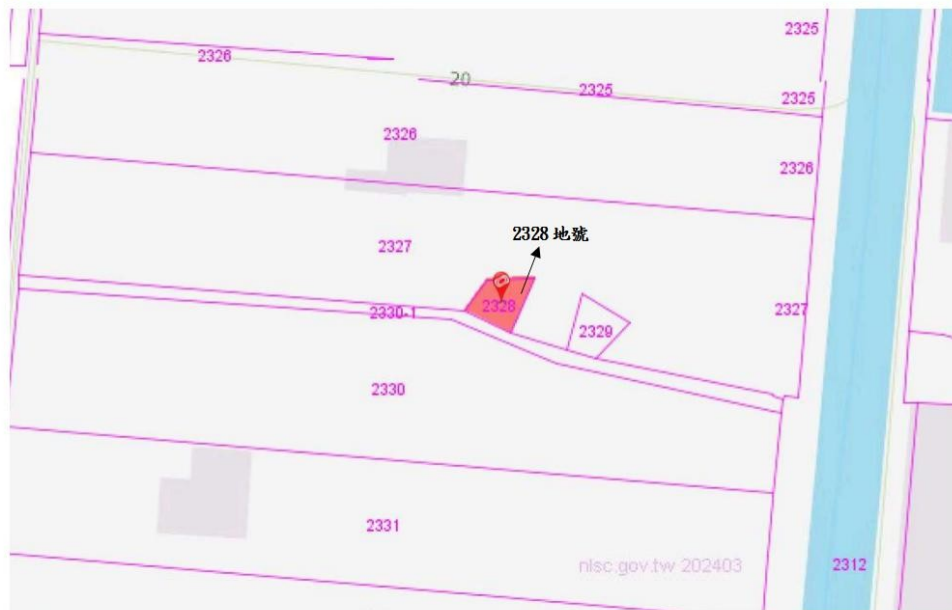

土地位置：屏東縣萬丹鄉香社段 1445-10 地號

◎位置略圖僅供參考，有關地籍資料，請自行向地政機關查閱

第 7 標-屏東縣萬丹鄉寶厝段 106 地號

土地位置：屏東縣萬丹鄉寶厝段 106 地號

◎位置略圖僅供參考，有關地籍資料，請自行向地政機關查閱

第 8 標-屏東縣潮州鎮延平段 436 地號

土地位置：屏東縣潮州鎮延平段 436 地號

◎位置略圖僅供參考，有關地籍資料，請自行向地政機關查閱

第 9 標-屏東縣枋山鄉新楓港段 387、388、390 地號

土地位置：屏東縣枋山鄉新楓港段 387、388、390 地號

◎位置略圖僅供參考，有關地籍資料，請自行向地政機關查閱

第 10 標-屏東縣恆春鎮德和段 1110 地號

土地位置：屏東縣恆春鎮德和段 1110 地號

◎位置略圖僅供參考，有關地籍資料，請自行向地政機關查閱

第 11 標-屏東縣內埔鄉新埔段 2328 地號

土地位置：屏東縣內埔鄉新埔段 2328 地號

©位置略圖僅供參考，有關地籍資料，請自行向地政機關查閱