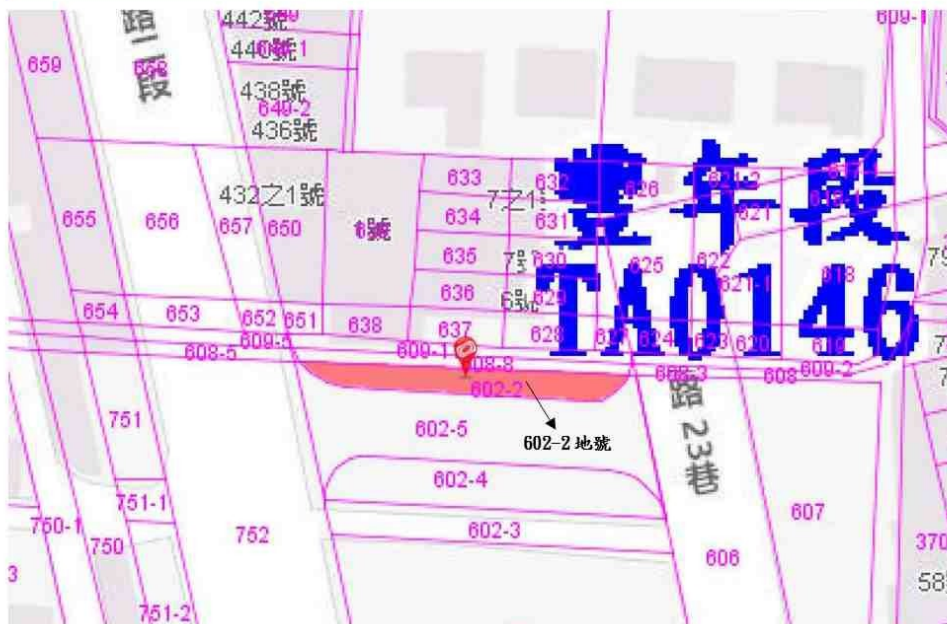

第 1 標-屏東縣屏東市大同段 565 地號

土地位置：屏東縣屏東市大同段 565 地號

◎位置略圖僅供參考，有關地籍資料，請自行向地政機關查閱

第 2 標-屏東縣枋寮鄉北勢段 440 地號

土地位置：屏東縣枋寮鄉北勢段 440 地號

◎位置略圖僅供參考，有關地籍資料，請自行向地政機關查閱

第 3 標-屏東縣枋寮鄉北勢段 442 地號

土地位置：屏東縣枋寮鄉北勢段 442 地號

土地位置：屏東縣萬丹鄉灣內段 828 地號

◎位置略圖僅供參考，有關地籍資料，請自行向地政機關查閱

第 7 標-屏東縣萬丹鄉香社段 1445-10 地號

土地位置：屏東縣萬丹鄉香社段 1445-10 地號

◎位置略圖僅供參考，有關地籍資料，請自行向地政機關查閱

第 8 標-屏東縣萬丹鄉香社段 1445-12 地號

土地位置：屏東縣萬丹鄉香社段 1445-12 地號

◎位置略圖僅供參考，有關地籍資料，請自行向地政機關查閱

第 9 標-屏東縣崁頂鄉頂安段 763、763-1 地號

土地位置：屏東縣崁頂鄉崁頂段 763、763-1 地號

◎位置略圖僅供參考，有關地籍資料，請自行向地政機關查閱

第 10 標-屏東縣屏東市豐年段 602-2 地號

土地位置：屏東縣屏東市豐年段 602-2 地號

◎位置略圖僅供參考，有關地籍資料，請自行向地政機關查閱