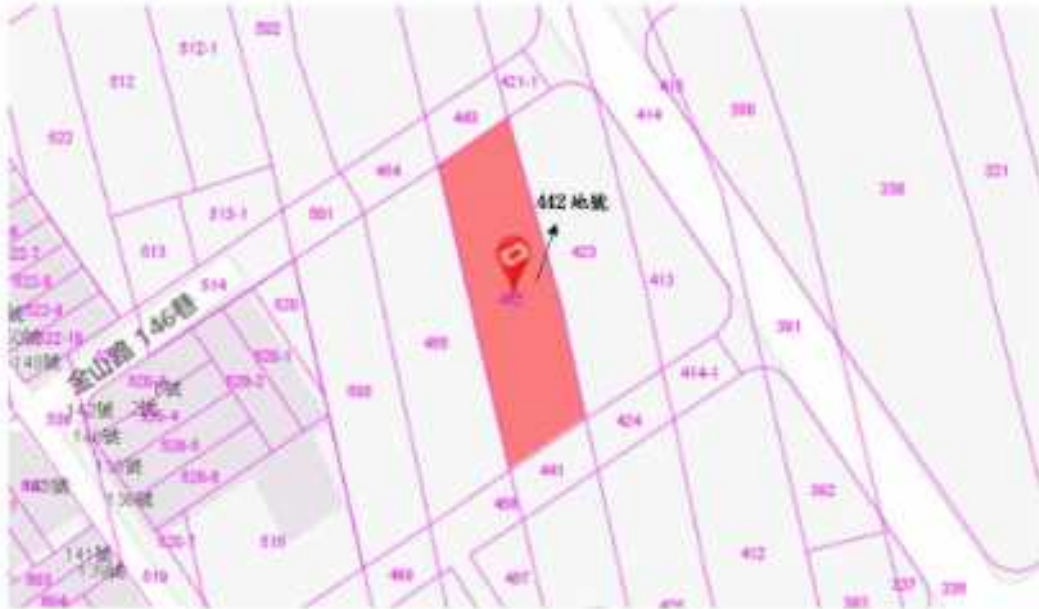

第 1 標-屏東縣屏東市大同段 565 地號

土地位置：屏東縣屏東市大同段 565 地號

◎位置略圖僅供參考，有關地籍資料，請自行向地政機關查閱

第 2 標-屏東縣枋寮鄉北勢段 440 地號

土地位置：屏東縣枋寮鄉北勢段 440 地號

◎位置略圖僅供參考，有關地籍資料，請自行向地政機關查閱

第 3 標-屏東縣枋寮鄉北勢段 442 地號

土地位置：屏東縣枋寮鄉北勢段 442 地號

◎位置略圖僅供參考，有關地籍資料，請自行向地政機關查閱

第 4 標-屏東縣高樹鄉長榮段 466 地號

土地位置：屏東縣高樹鄉長榮段 466 地號

◎位置略圖僅供參考，有關地籍資料，請自行向地政機關查閱

第 5 標-屏東縣潮州鎮光華段 254 地號

土地位置：屏東縣潮州鎮光華段 254 地號

◎位置略圖僅供參考，有關地籍資料，請自行向地政機關查閱

第 6 標-屏東縣萬丹鄉灣內段 828 地號

土地位置：屏東縣萬丹鄉灣內段 828 地號

◎位置略圖僅供參考，有關地籍資料，請自行向地政機關查閱

第 7 標-屏東縣萬丹鄉香社段 1445-10 地號

土地位置：屏東縣萬丹鄉香社段 1445-10 地號

◎位置略圖僅供參考，有關地籍資料，請自行向地政機關查閱

第 8 標-屏東縣萬丹鄉香社段 1445-12 地號

土地位置：屏東縣萬丹鄉香社段 1445-12 地號

◎位置略圖僅供參考，有關地籍資料，請自行向地政機關查閱

第 9 標-屏東縣新園鄉鹽龍段 847、847-1 地號

土地位置：屏東縣新園鄉鹽龍段 847、847-1 地號

◎位置略圖僅供參考，有關地籍資料，請自行向地政機關查閱

第 10 標-屏東縣內埔鄉豐田段 127 地號

土地位置：屏東縣內埔鄉豐田段 127 地號

◎位置略圖僅供參考，有關地籍資料，請自行向地政機關查閱

第 11 標-屏東縣崁頂鄉頂安段 763、763-1 地號

土地位置：屏東縣崁頂鄉頂安段 763、763-1 地號