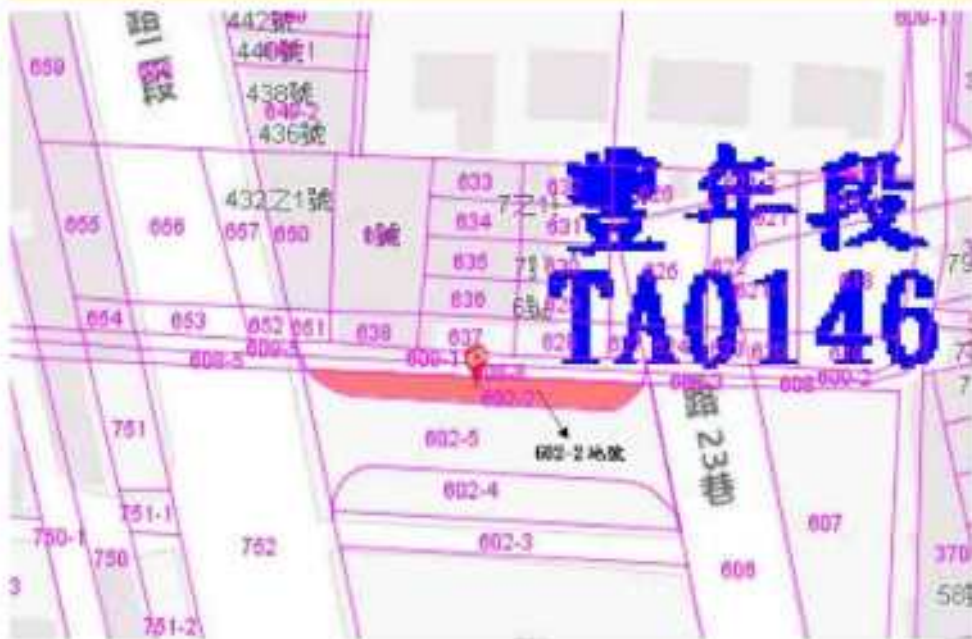

第 1 標-屏東縣屏東市大同段 565 地號

土地位置：屏東縣屏東市大同段 565 地號

◎位置略圖僅供參考，有關地籍資料，請自行向地政機關查閱

第 2 標-屏東縣枋寮鄉北勢段 440 地號

土地位置：屏東縣枋寮鄉北勢段 440 地號

◎位置略圖僅供參考，有關地籍資料，請自行向地政機關查閱

第 3 標-屏東縣枋寮鄉北勢段 442 地號

土地位置：屏東縣枋寮鄉北勢段 442 地號

土地位置：屏東縣萬丹鄉灣內段 828 地號

◎位置略圖僅供參考，有關地籍資料，請自行向地政機關查閱

第 7 標-屏東縣萬丹鄉香社段 1445-10 地號

土地位置：屏東縣萬丹鄉香社段 1445-10 地號

◎位置略圖僅供參考，有關地籍資料，請自行向地政機關查閱

第 8 標-屏東縣萬丹鄉香社段 1445-12 地號

土地位置：屏東縣萬丹鄉香社段 1445-12 地號

◎位置略圖僅供參考，有關地籍資料，請自行向地政機關查閱

第 9 標-屏東縣新園鄉鹽龍段 847、847-1 地號

土地位置：屏東縣新園鄉鹽龍段 847、847-1 地號

◎位置略圖僅供參考，有關地籍資料，請自行向地政機關查閱

第 10 標-屏東縣內埔鄉豐田段 127 地號

土地位置：屏東縣內埔鄉豐田段 127 地號

◎位置略圖僅供參考，有關地籍資料，請自行向地政機關查閱

第 11 標-屏東縣崁頂鄉頂安段 763、763-1 地號

土地位置：屏東縣崁頂鄉頂安段 763、763-1 地號

◎位置略圖僅供參考，有關地籍資料，請自行向地政機關查閱

第 12 標-屏東縣屏東市豐年段 602-2 地號

土地位置：屏東縣屏東市豐年段 602-2 地號

◎位置略圖僅供參考，有關地籍資料，請自行向地政機關查閱