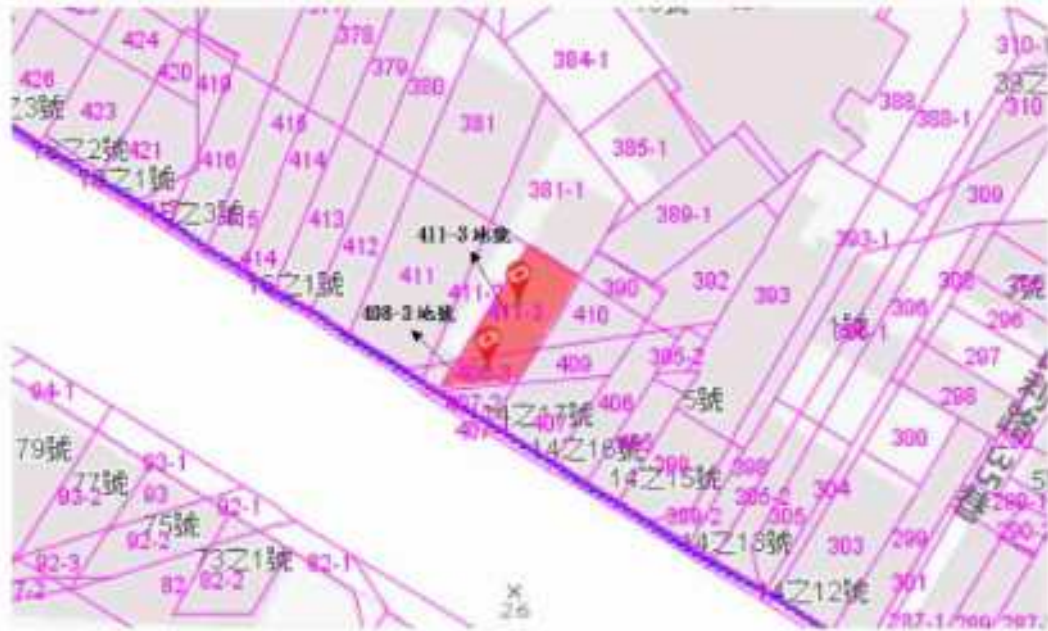

第 9 標-屏東縣屏東市長春段 408-3、411-3 地號

土地位置：屏東縣屏東市長春段 408-3、411-3 地號

◎位置略圖僅供參考，有關地籍資料，請自行向地政機關查閱