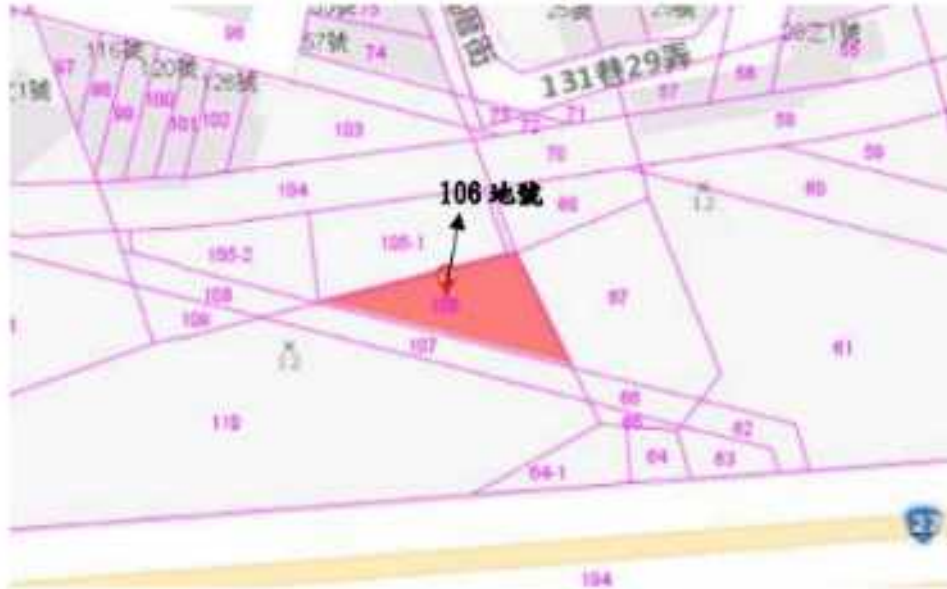

第 9 標-屏東縣萬丹鄉寶厝段 106 地號

土地位置：屏東縣萬丹鄉寶厝段 106 地號

◎位置略圖僅供參考，有關地籍資料，請自行向地政機關查閱

第 10 標-屏東縣萬丹鄉灣內段 828 地號

土地位置：屏東縣萬丹鄉灣內段 828 地號