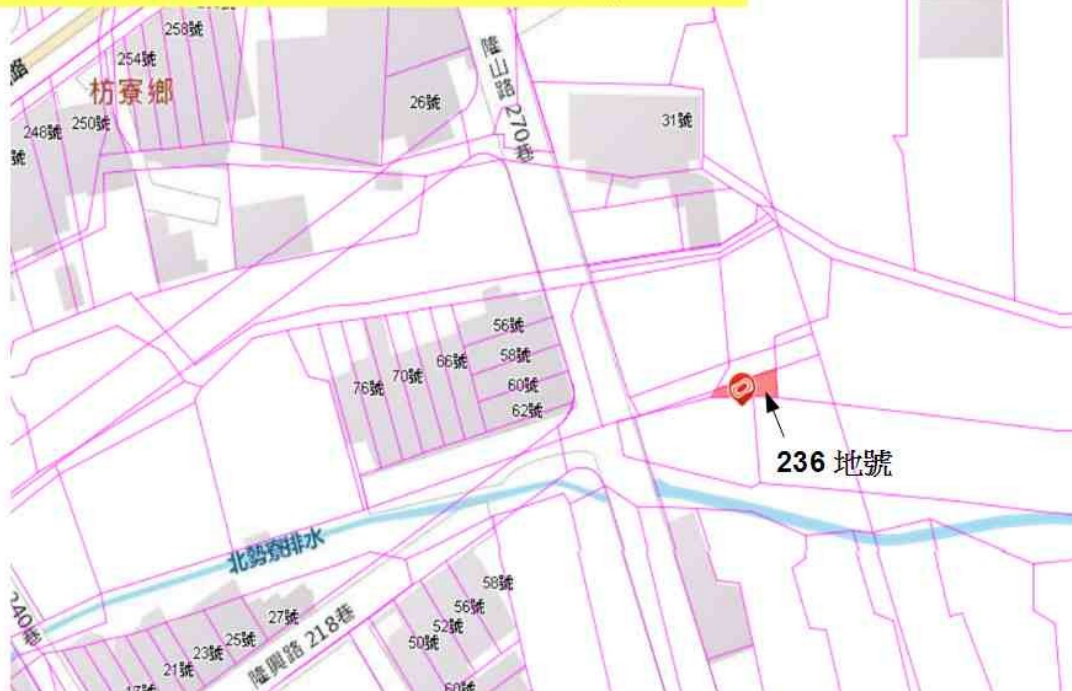

第 1 標

土地位置：屏東市前進段 120 地號

◎位置略圖僅供參考，有關地籍資料，請自行向地政機關查閱

第 2 標

房地位置：屏東市勝興段 1191 地號 (3201 建號)
(門牌：屏東市崇明四街 1 號 13 樓之 1)

◎位置略圖僅供參考，有關地籍資料，請自行向地政機關查閱

第 3 標

土地位置：潮州鎮榮田路北側

第 11 標

土地位置：枋寮鄉北勢段 442 地號

◎位置略圖僅供參考，有關地籍資料，請自行向地政機關查閱

第 12 標

土地位置：隆山路 270 巷東側

◎位置略圖僅供參考，有關地籍資料，請自行向地政機關查閱

第 13 標

土地位置：枋山鄉新楓港段 387、388、390 地號

◎位置略圖僅供參考，有關地籍資料，請自行向地政機關查閱