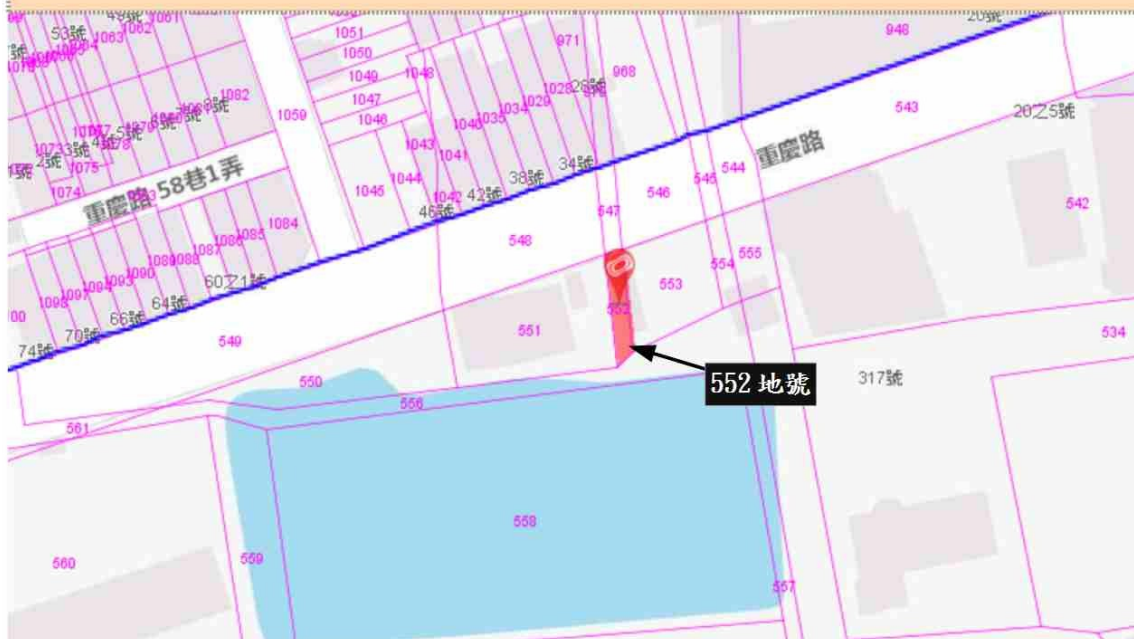

第 1 標

土地位置：屏東市前進段 120 地號

◎位置略圖僅供參考，有關地籍資料，請自行向地政機關查閱

第 2 標

房地位置：屏東市勝興段 1191 地號 (3201 建號)
(門牌：屏東市崇明四街 1 號 13 樓之 1)

◎位置略圖僅供參考，有關地籍資料，請自行向地政機關查閱

第 3 標

土地位置：潮州鎮榮田路北側

◎位置略圖僅供參考，有關地籍資料，請自行向地政機關查閱

第 4 標

土地位置：潮州鎮劉厝庄段 552 地號

◎位置略圖僅供參考，有關地籍資料，請自行向地政機關查閱

第 7 標

土地位置：內埔鄉美和段 465 地號

◎位置略圖僅供參考，有關地籍資料，請自行向地政機關查閱

第 8 標

土地位置：新埤鄉新華段 1061 地號

◎位置略圖僅供參考，有關地籍資料，請自行向地政機關查閱

第 9 標

土地位置：枋寮鄉新龍段 496 地號

◎位置略圖僅供參考，有關地籍資料，請自行向地政機關查閱

第 10 標

土地位置：枋寮鄉北勢段 440 地號

◎位置略圖僅供參考，有關地籍資料，請自行向地政機關查閱

第 11 標

土地位置：枋寮鄉北勢段 442 地號

◎位置略圖僅供參考，有關地籍資料，請自行向地政機關查閱

第 12 標

土地位置：隆山路 270 巷東側

◎位置略圖僅供參考，有關地籍資料，請自行向地政機關查閱

第 13 標

土地位置：枋山鄉新楓港段 387、388、390 地號