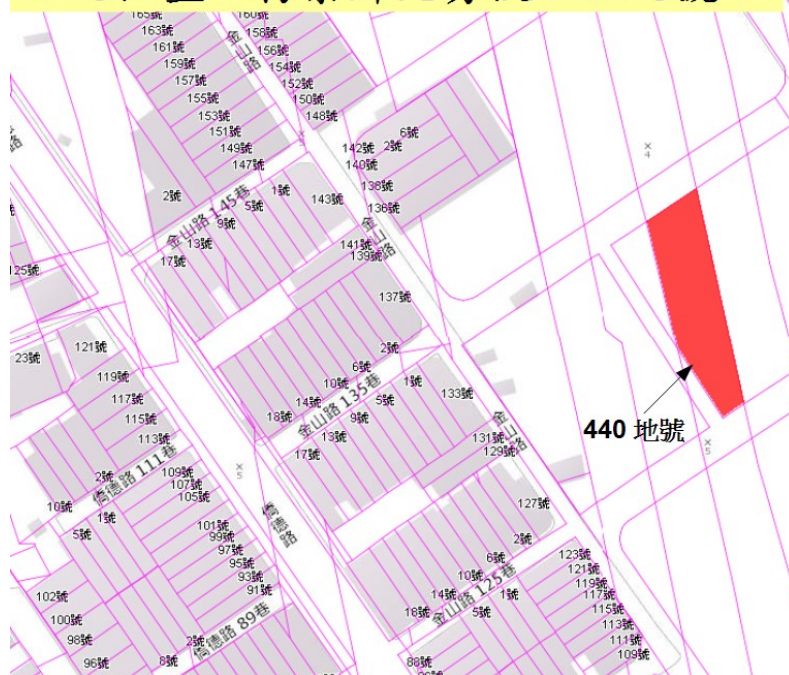

第 1 標

土地位置：屏東市前進段 120 地號

◎位置略圖僅供參考，有關地籍資料，請自行向地政機關查閱

第 2 標

房地位置：屏東市勝興段 1191 地號 (3201 建號)
(門牌：屏東市崇明四街 1 號 13 樓之 1)

◎位置略圖僅供參考，有關地籍資料，請自行向地政機關查閱

第 3 標

土地位置：潮州鎮榮田路北側

◎位置略圖僅供參考，有關地籍資料，請自行向地政機關查閱

第 4 標

土地位置：潮州鎮劉厝庄段 552 地號

◎位置略圖僅供參考，有關地籍資料，請自行向地政機關查閱

第 7 標

土地位置：內埔鄉美和段 465 地號

◎位置略圖僅供參考，有關地籍資料，請自行向地政機關查閱

第 8 標

土地位置：新埤鄉新華段 1061 地號

◎位置略圖僅供參考，有關地籍資料，請自行向地政機關查閱

第 9 標

土地位置：枋寮鄉新龍段 496 地號

◎位置略圖僅供參考，有關地籍資料，請自行向地政機關查閱

第 10 標

土地位置：枋寮鄉北勢段 440 地號

◎位置略圖僅供參考，有關地籍資料，請自行向地政機關查閱

第 11 標

土地位置：枋寮鄉北勢段 442 地號

◎位置略圖僅供參考，有關地籍資料，請自行向地政機關查閱

第 12 標

土地位置：隆山路 270 巷東側

◎位置略圖僅供參考，有關地籍資料，請自行向地政機關查閱

第 13 標

土地位置：枋山鄉新楓港段 387、388、390 地號