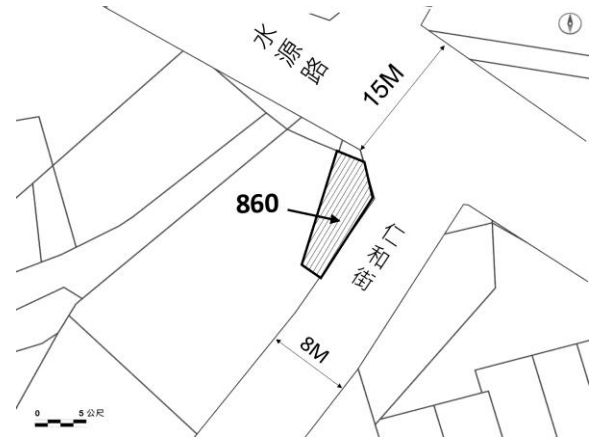

本件資料非屬標售公告內容，僅供參考使用，投標人應依地政機關核發資料自行查看相關位置，不得以本位置圖記載有誤而要求損害賠償或解除買賣契約退還保證金。

<p style="text-align: center;">第 1 標</p> <p>土地位置：大湖口 20-6 號附近 土地座落略圖：</p>  <div style="display: flex; justify-content: center; align-items: center; margin-top: 10px;">  <div style="border: 1px solid black; padding: 5px; text-align: center;"> 手機讀取 更多圖片 </div> </div>	<p style="text-align: center;">第 2 標</p> <p>土地位置：大湖口 20-6 號附近 土地座落略圖：</p>  <div style="display: flex; justify-content: center; align-items: center; margin-top: 10px;">  <div style="border: 1px solid black; padding: 5px; text-align: center;"> 手機讀取 更多圖片 </div> </div>
<p style="text-align: center;">第 3 標</p> <p>土地位置：大湖口 20-6 號附近 土地座落略圖：</p>  <div style="display: flex; justify-content: center; align-items: center; margin-top: 10px;">  <div style="border: 1px solid black; padding: 5px; text-align: center;"> 手機讀取 更多圖片 </div> </div>	<p style="text-align: center;">第 4 標</p> <p>土地位置：大湖口 20-6 號附近 土地座落略圖：</p>  <div style="display: flex; justify-content: center; align-items: center; margin-top: 10px;">  <div style="border: 1px solid black; padding: 5px; text-align: center;"> 手機讀取 更多圖片 </div> </div>

本件資料非屬標售公告內容，僅供參考使用，投標人應依地政機關核發資料自行查看相關位置，不得以本位置圖記載有誤而要求損害賠償或解除買賣契約退還保證金。

第 5 標

土地位置：中興路 170 巷 3 弄附近
土地座落略圖：

手機讀取
更多圖片

第 6 標

土地位置：仁和街 2-3 號附近
土地座落略圖：

手機讀取
更多圖片

第 7 標

土地位置：華興路 20 巷附近
土地座落略圖：

手機讀取
更多圖片

第 8 標

土地位置：義和路 9 巷 7 號附近
土地座落略圖：

手機讀取
更多圖片