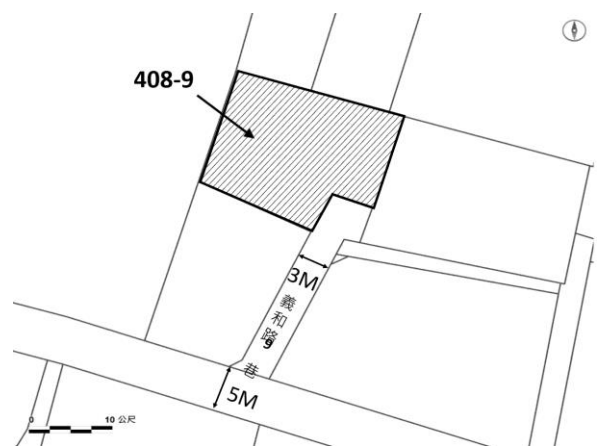

本件資料非屬標售公告內容，僅供參考使用，投標人應依地政機關核發資料自行查看相關位置，不得以本位置圖記載有誤而要求損害賠償或解除買賣契約退還保證金。

<p style="text-align: center;">第 1 標</p> <p>土地位置：大湖口 20-6 號附近 土地座落略圖：</p>  <div style="display: flex; justify-content: center; align-items: center; margin-top: 10px;">  <div style="border: 1px solid black; padding: 5px; text-align: center;"> 手機讀取 更多圖片 </div> </div>	<p style="text-align: center;">第 2 標</p> <p>土地位置：大湖口 20-6 號附近 土地座落略圖：</p>  <div style="display: flex; justify-content: center; align-items: center; margin-top: 10px;">  <div style="border: 1px solid black; padding: 5px; text-align: center;"> 手機讀取 更多圖片 </div> </div>
<p style="text-align: center;">第 3 標</p> <p>土地位置：大湖口 20-6 號附近 土地座落略圖：</p>  <div style="display: flex; justify-content: center; align-items: center; margin-top: 10px;">  <div style="border: 1px solid black; padding: 5px; text-align: center;"> 手機讀取 更多圖片 </div> </div>	<p style="text-align: center;">第 4 標</p> <p>土地位置：大湖口 20-6 號附近 土地座落略圖：</p>  <div style="display: flex; justify-content: center; align-items: center; margin-top: 10px;">  <div style="border: 1px solid black; padding: 5px; text-align: center;"> 手機讀取 更多圖片 </div> </div>

本件資料非屬標售公告內容，僅供參考使用，投標人應依地政機關核發資料自行查看相關位置，不得以本位置圖記載有誤而要求損害賠償或解除買賣契約退還保證金。

第 5 標

土地位置：中興路 170 巷 3 弄附近
土地座落略圖：

手機讀取
更多圖片

第 6 標

土地位置：仁和街 2-3 號附近
土地座落略圖：

手機讀取
更多圖片

第 7 標

土地位置：華興路 20 巷附近
土地座落略圖：

手機讀取
更多圖片

第 8 標

土地位置：義和路 9 巷 7 號附近
土地座落略圖：

手機讀取
更多圖片