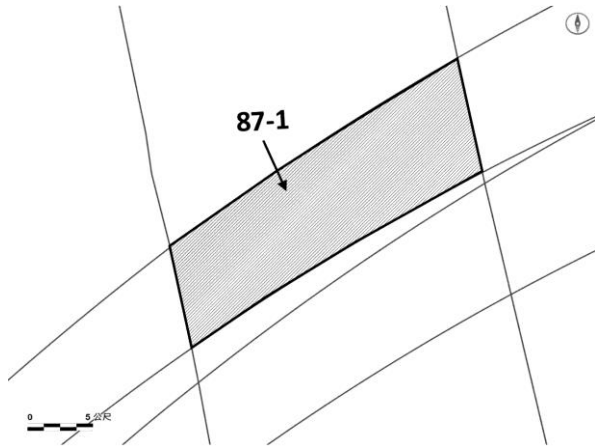

本件資料非屬標售公告內容，僅供參考使用，投標人應依地政機關核發資料自行查看相關位置，不得以本位置圖記載有誤而要求損害賠償或解除買賣契約退還保證金。

<p style="text-align: center;">第 1 標</p> <p>土地位置：大湖口 20-6 號附近 土地座落略圖：</p>  <div style="display: flex; justify-content: center; align-items: center; margin-top: 10px;">  <div style="border: 1px solid black; padding: 5px; text-align: center;"> 手機讀取 更多圖片 </div> </div>	<p style="text-align: center;">第 2 標</p> <p>土地位置：大湖口 20-6 號附近 土地座落略圖：</p>  <div style="display: flex; justify-content: center; align-items: center; margin-top: 10px;">  <div style="border: 1px solid black; padding: 5px; text-align: center;"> 手機讀取 更多圖片 </div> </div>
<p style="text-align: center;">第 3 標</p> <p>土地位置：大湖口 20-6 號附近 土地座落略圖：</p>  <div style="display: flex; justify-content: center; align-items: center; margin-top: 10px;">  <div style="border: 1px solid black; padding: 5px; text-align: center;"> 手機讀取 更多圖片 </div> </div>	<p style="text-align: center;">第 4 標</p> <p>土地位置：大湖口 20-6 號附近 土地座落略圖：</p>  <div style="display: flex; justify-content: center; align-items: center; margin-top: 10px;">  <div style="border: 1px solid black; padding: 5px; text-align: center;"> 手機讀取 更多圖片 </div> </div>

本件資料非屬標售公告內容，僅供參考使用，投標人應依地政機關核發資料自行查看相關位置，不得以本位置圖記載有誤而要求損害賠償或解除買賣契約退還保證金。

第 5 標

土地位置：中興路 170 巷 3 弄附近
土地座落略圖：

手機讀取
更多圖片

第 6 標

土地位置：仁和街 2-3 號附近
土地座落略圖：

手機讀取
更多圖片

第 7 標

土地位置：華興路 20 巷附近
土地座落略圖：

手機讀取
更多圖片

第 8 標

土地位置：義和路 9 巷 7 號附近
土地座落略圖：

手機讀取
更多圖片