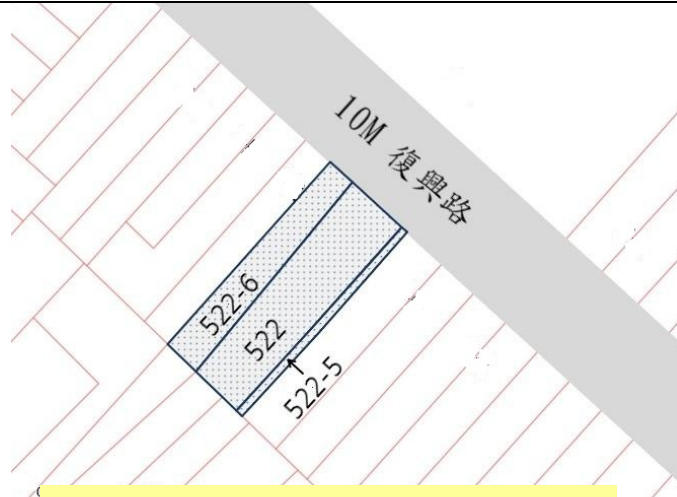

第 1 標

土地位置：臺東市連航路 237 巷 61 號側

第 2 標

土地位置：臺東市復興路 201 號側

第 3 標

土地位置：高雄市鼓山區伊犁街旁

第 4 標

土地位置：高雄市楠梓區右昌街 233 巷 24 弄東側

第 5 標

土地位置：高雄市岡山區富貴南街旁

第 6 標

土地位置：高雄市鳳山區鳳埕街 69 巷旁

第 7 標

第 8 標

第 9 標

第 10 標