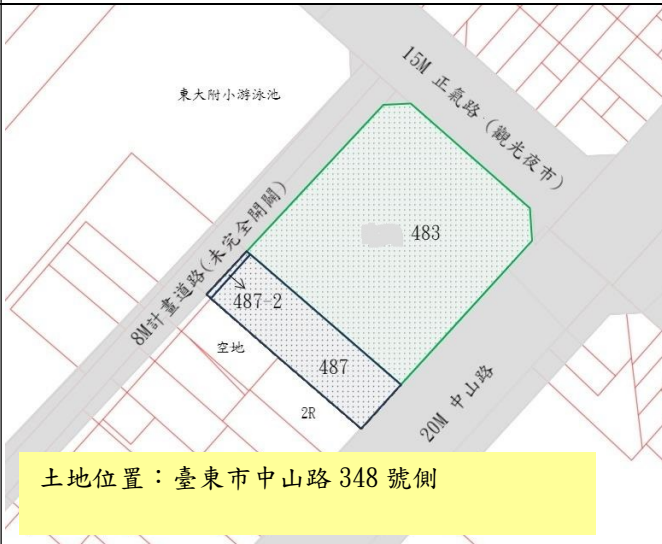

第 1 標

土地位置：臺東市中山路 283 號側

第 2 標

土地位置：臺東市連航路 237 巷 61 號側

第 3 標

土地位置：臺東市中山路 348 號側

第 4 標

土地位置：臺東市光明路 262-1 號南側

第 5 標

土地位置：臺東市漢陽南路 41 號東北側