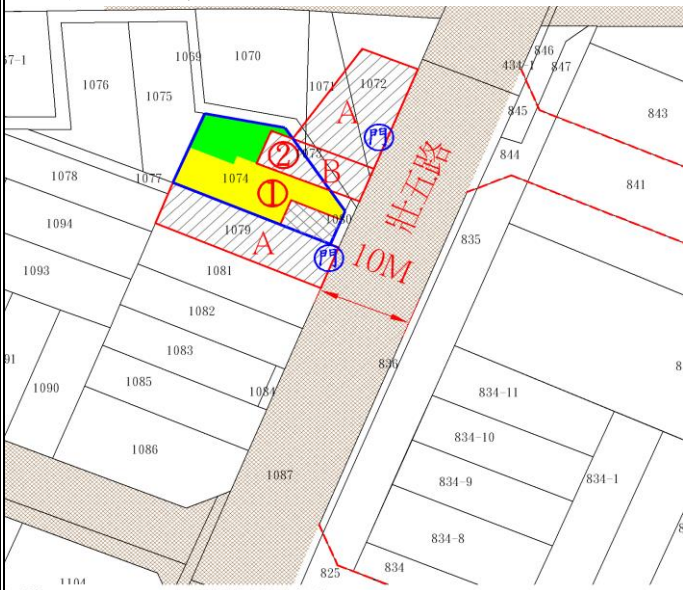

113 年度第 16 批國有非公用不動產座落位置示意略圖

◎ 非屬標售公告內容，僅供參考使用，投標人應依地政機關核發資料自行查看相關位置，不得以本位置圖記載有誤而要求損害賠償或解除買賣契約退還保證金。

1

土地位置：中央路二段 345 號北側、中央路二段 351 號南側。

土地座落略圖：

2

土地位置：和睦路 1 之 10 號

土地座落略圖：

3

土地位置：吉祥路 242 號附近碎石地。

土地座落略圖：

4

土地位置：匏崙路 130 號附近雜草林地。

土地座落略圖：

113 年度第 16 批國有非公用不動產座落位置示意略圖

◎ 非屬標售公告內容，僅供參考使用，投標人應依地政機關核發資料自行查看相關位置，不得以本位置圖記載有誤而要求損害賠償或解除買賣契約退還保證金。

5

土地位置：香南路 201 號旁雜草地。

土地座落略圖：