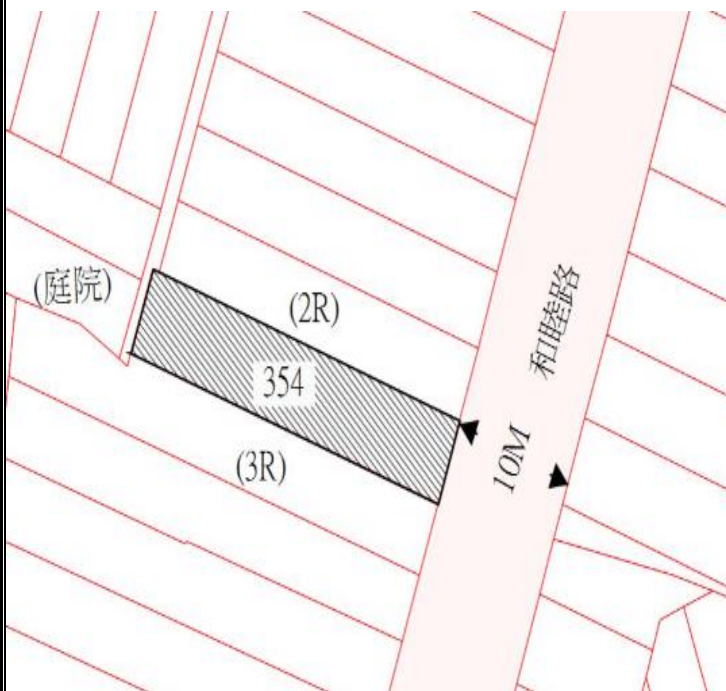

113 年度第 16 批國有非公用不動產座落位置示意略圖

◎ 非屬標售公告內容，僅供參考使用，投標人應依地政機關核發資料自行查看相關位置，不得以本位置圖記載有誤而要求損害賠償或解除買賣契約退還保證金。

1

土地位置：中央路二段 345 號北側、中央路二段 351 號南側。

土地座落略圖：

2

土地位置：和睦路 1 之 10 號

土地座落略圖：

3

土地位置：吉祥路 242 號附近碎石地。

土地座落略圖：

4

土地位置：匏崙路 130 號附近雜草林地。

土地座落略圖：

113 年度第 16 批國有非公用不動產座落位置示意略圖

◎ 非屬標售公告內容，僅供參考使用，投標人應依地政機關核發資料自行查看相關位置，不得以本位置圖記載有誤而要求損害賠償或解除買賣契約退還保證金。

5

土地位置：香南路 201 號旁雜草地。

土地座落略圖：