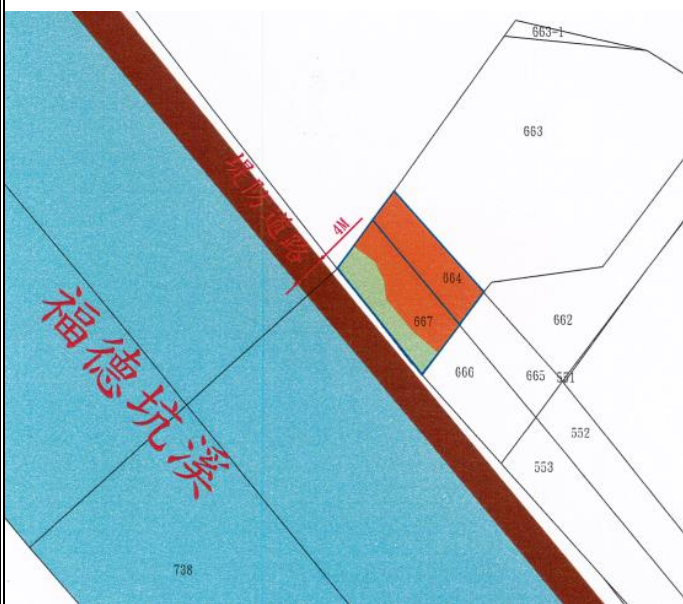

113 年度第 16 批國有非公用不動產座落位置示意略圖

◎ 非屬標售公告內容，僅供參考使用，投標人應依地政機關核發資料自行查看相關位置，不得以本位置圖記載有誤而要求損害賠償或解除買賣契約退還保證金。

1

土地位置：中央路二段 345 號北側、中央路二段 351 號南側。

土地座落略圖：

2

土地位置：和睦路 1 之 10 號

土地座落略圖：

3

土地位置：吉祥路 242 號附近碎石地。

土地座落略圖：

4

土地位置：匏崙路 130 號附近雜草林地。

土地座落略圖：

113 年度第 16 批國有非公用不動產座落位置示意略圖

◎ 非屬標售公告內容，僅供參考使用，投標人應依地政機關核發資料自行查看相關位置，不得以本位置圖記載有誤而要求損害賠償或解除買賣契約退還保證金。

5

土地位置：香南路 201 號旁雜草地。

土地座落略圖：