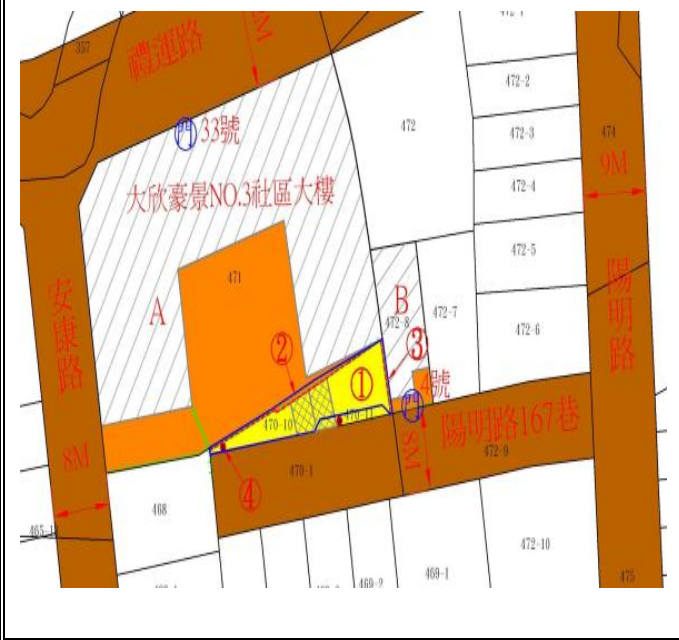

112 年度第 17 批國有非公用不動產座落位置示意略圖

◎ 非屬標售公告內容，僅供參考使用，投標人應依地政機關核發資料自行查看相關位置，不得以本位置圖記載有誤而要求損害賠償或解除買賣契約退還保證金。

1

土地位置：中央路二段 345 號北側、中央路二段 351 號南側。

土地座落略圖：

2

土地位置：宜蘭縣羅東鎮興東路 8-1 號 3 樓。
土地座落略圖：

3

土地位置：宜蘭縣羅東鎮陽明路 167 巷 4 號附近。
土地座落略圖：

4

土地位置：二結路 38 號附近。
土地座落略圖：