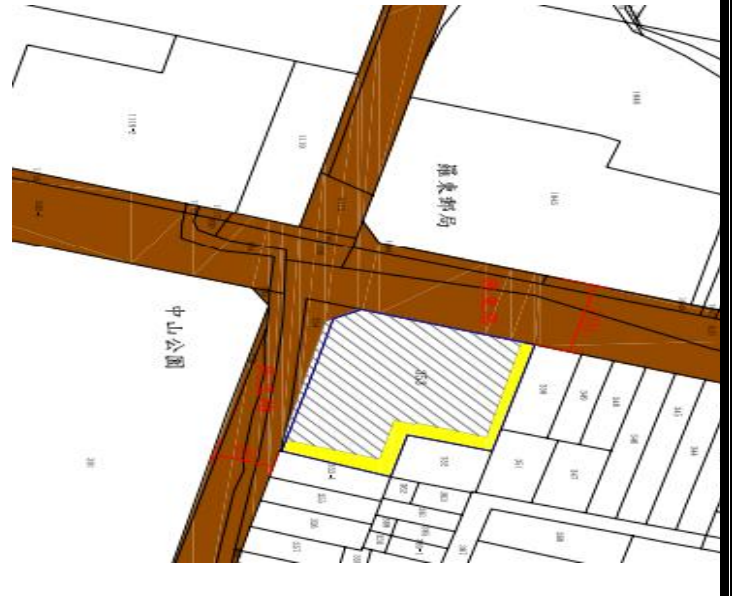

112 年度第 17 批國有非公用不動產座落位置示意略圖

◎ 非屬標售公告內容，僅供參考使用，投標人應依地政機關核發資料自行查看相關位置，不得以本位置圖記載有誤而要求損害賠償或解除買賣契約退還保證金。

1

土地位置：中央路二段 345 號北側、中央路二段 351 號南側。

土地座落略圖：

2

土地位置：宜蘭縣羅東鎮興東路 8-1 號 3 樓。
土地座落略圖：

3

土地位置：宜蘭縣羅東鎮陽明路 167 巷 4 號附近。
土地座落略圖：

4

土地位置：二結路 38 號附近。
土地座落略圖：