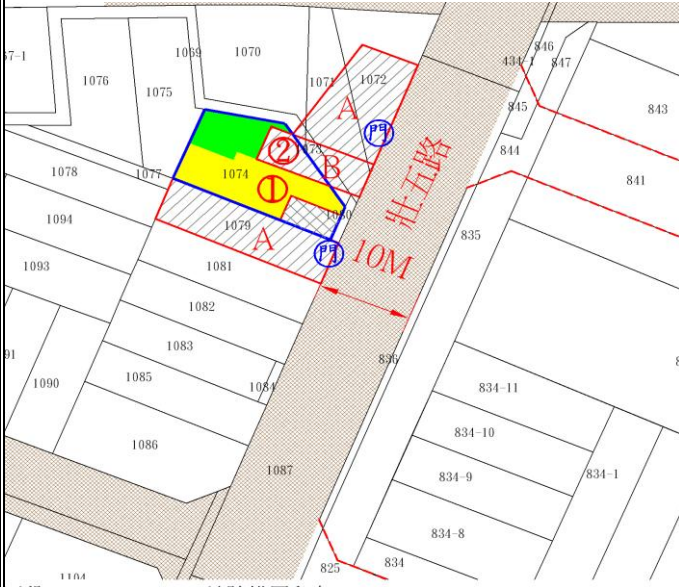

112 年度第 17 批國有非公用不動產座落位置示意略圖

◎ 非屬標售公告內容，僅供參考使用，投標人應依地政機關核發資料自行查看相關位置，不得以本位置圖記載有誤而要求損害賠償或解除買賣契約退還保證金。

1

土地位置：中央路二段 345 號北側、中央路二段 351 號南側。

土地座落略圖：

2

土地位置：宜蘭縣羅東鎮興東路 8-1 號 3 樓。
土地座落略圖：

3

土地位置：宜蘭縣羅東鎮陽明路 167 巷 4 號附近。
土地座落略圖：

4

土地位置：二結路 38 號附近。
土地座落略圖：