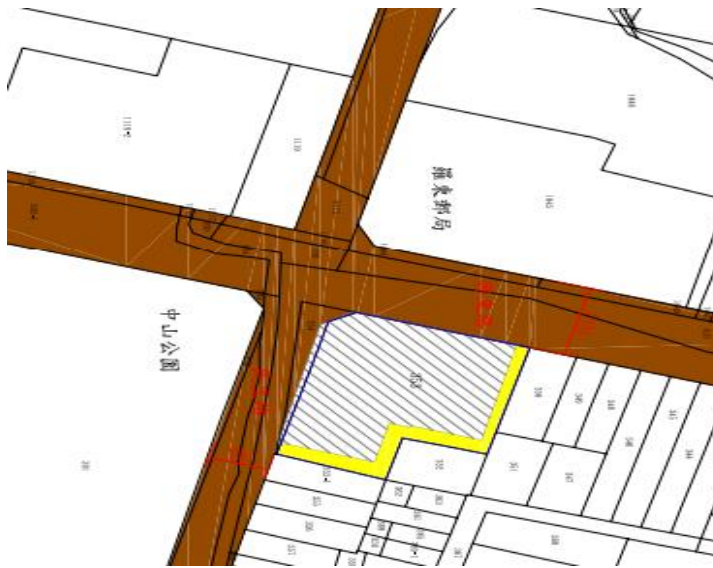

# 112 年度第 3 批國有非公用不動產座落位置示意略圖

◎ 非屬標售公告內容，僅供參考使用，投標人應依地政機關核發資料自行查看相關位置，不得以本位置圖記載有誤而要求損害賠償或解除買賣契約退還保證金。

1

土地位置：中央路二段 345 號北側、中央路二段 351 號南側。

土地座落略圖：

2

土地位置：宜蘭縣羅東鎮興東路 8-1 號 3 樓。  
土地座落略圖：

3

土地位置：宜蘭縣蘇澳鎮永光路 77 號附近。  
土地座落略圖：

4

土地位置：宜蘭縣羅東鎮陽明路 167 巷 4 號附近。  
土地座落略圖：