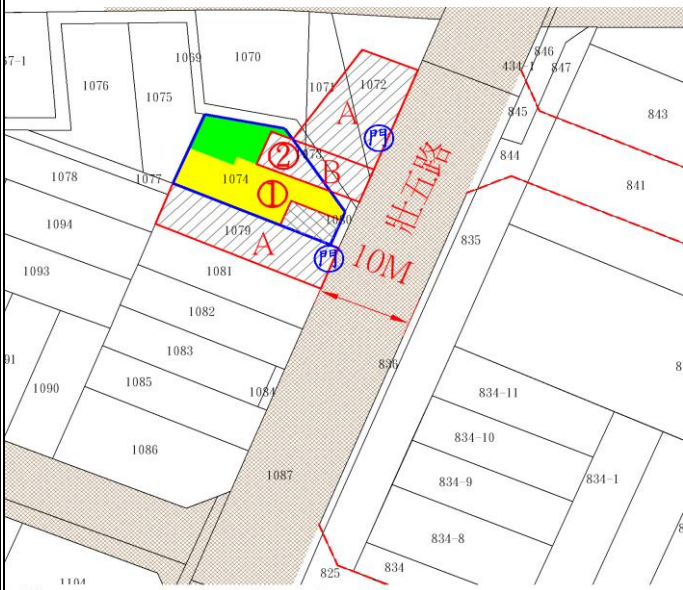

# 112 年度第 3 批國有非公用不動產座落位置示意略圖

◎ 非屬標售公告內容，僅供參考使用，投標人應依地政機關核發資料自行查看相關位置，不得以本位置圖記載有誤而要求損害賠償或解除買賣契約退還保證金。

1

土地位置：中央路二段 345 號北側、中央路二段 351 號南側。

土地座落略圖：

2

土地位置：宜蘭縣羅東鎮興東路 8-1 號 3 樓。  
土地座落略圖：

3

土地位置：宜蘭縣蘇澳鎮永光路 77 號附近。  
土地座落略圖：

4

土地位置：宜蘭縣羅東鎮陽明路 167 巷 4 號附近。  
土地座落略圖：