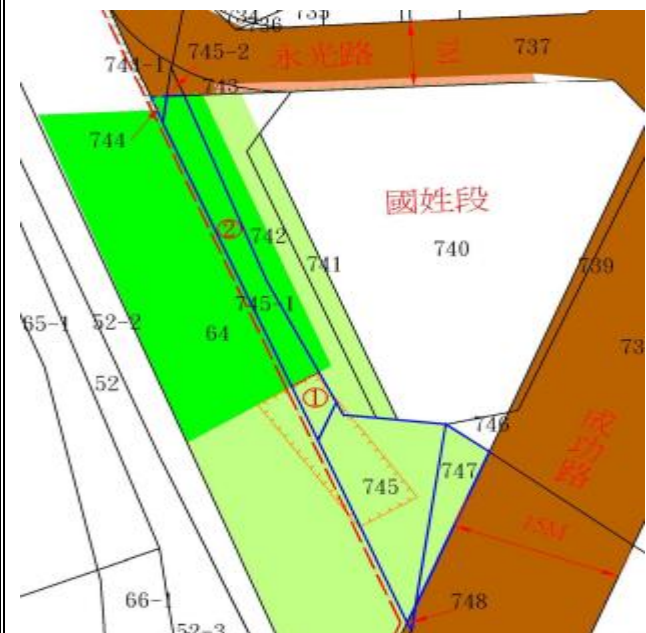

# 112 年度第 3 批國有非公用不動產座落位置示意略圖

◎ 非屬標售公告內容，僅供參考使用，投標人應依地政機關核發資料自行查看相關位置，不得以本位置圖記載有誤而要求損害賠償或解除買賣契約退還保證金。

1

土地位置：中央路二段 345 號北側、中央路二段 351 號南側。

土地座落略圖：

2

土地位置：宜蘭縣羅東鎮興東路 8-1 號 3 樓。  
土地座落略圖：

3

土地位置：宜蘭縣蘇澳鎮永光路 77 號附近。  
土地座落略圖：

4

土地位置：宜蘭縣羅東鎮陽明路 167 巷 4 號附近。  
土地座落略圖：