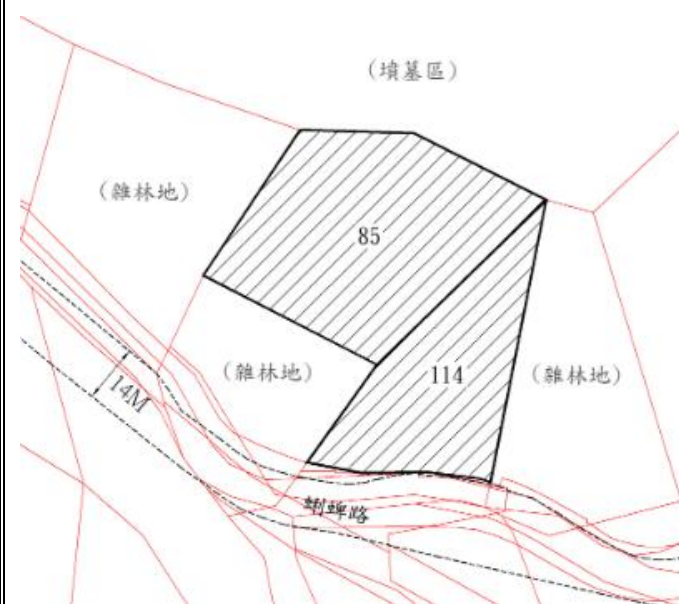

111 年度第 35 批國有非公用不動產座落位置示意略圖

◎非屬標售公告內容，僅供參考使用，投標人應依地政機關核發資料自行查看相關位置，不得以本位置圖記載有誤而要求損害賠償或解除買賣契約退還保證金。

1

土地位置：中山路三段 89 號旁

土地座落略圖：

2

土地位置：宜蘭縣羅東鎮中山路三段 27 巷 8 號旁。

土地座落略圖：

3

土地位置：宜蘭縣員山鄉蚬埤路 15 號附近。

土地座落略圖：

4

土地位置：武營路 61 巷 47 號附近。

土地座落略圖：

111 年度第 35 批國有非公用不動產座落位置示意略圖

◎ 非屬標售公告內容，僅供參考使用，投標人應依地政機關核發資料自行查看相關位置，不得以本位置圖記載有誤而要求損害賠償或解除買賣契約退還保證金。