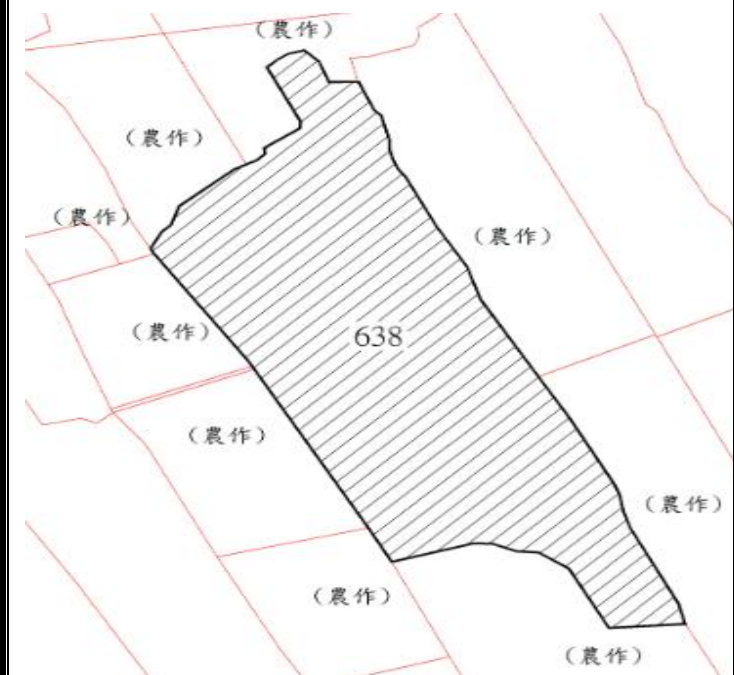

111 年度第 35 批國有非公用不動產座落位置示意略圖

◎非屬標售公告內容，僅供參考使用，投標人應依地政機關核發資料自行查看相關位置，不得以本位置圖記載有誤而要求損害賠償或解除買賣契約退還保證金。

1

土地位置：中山路三段 89 號旁

土地座落略圖：

2

土地位置：宜蘭縣羅東鎮中山路三段 27 巷 8 號旁。

土地座落略圖：

3

土地位置：宜蘭縣員山鄉蚬埤路 15 號附近。

土地座落略圖：

4

土地位置：武營路 61 巷 47 號附近。

土地座落略圖：

111 年度第 35 批國有非公用不動產座落位置示意略圖

◎ 非屬標售公告內容，僅供參考使用，投標人應依地政機關核發資料自行查看相關位置，不得以本位置圖記載有誤而要求損害賠償或解除買賣契約退還保證金。