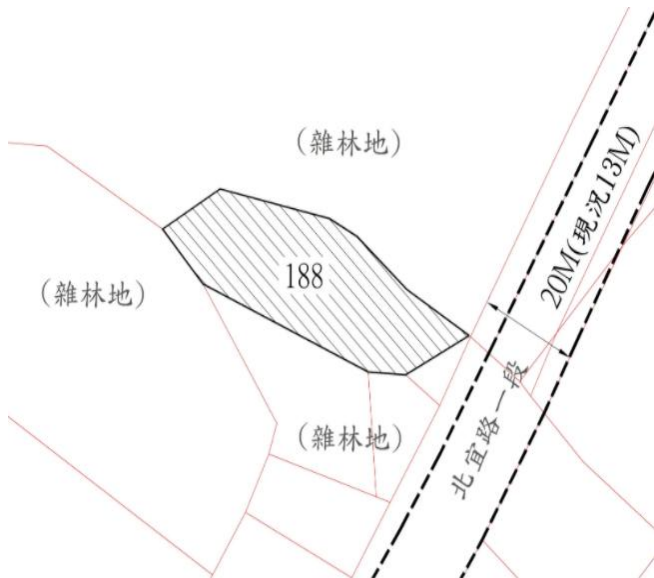

110 年度第 68 批國有非公用不動產座落位置示意略圖

◎ 非屬標售公告內容，僅供參考使用，投標人應依地政機關核發資料自行查看相關位置，不得以本位置圖記載有誤而要求損害賠償或解除買賣契約退還保證金。

1

土地位置：北宜路一段 376 號東北側。

土地座落略圖：

2

土地位置：宜蘭縣羅東鎮復興路一段 45 巷 28 號旁。

土地座落略圖：

3

土地位置：宜蘭縣二結路 36 號附近。

土地座落略圖：

4

土地位置：宜蘭縣大同路 198 之 9 號附近。

土地座落略圖：