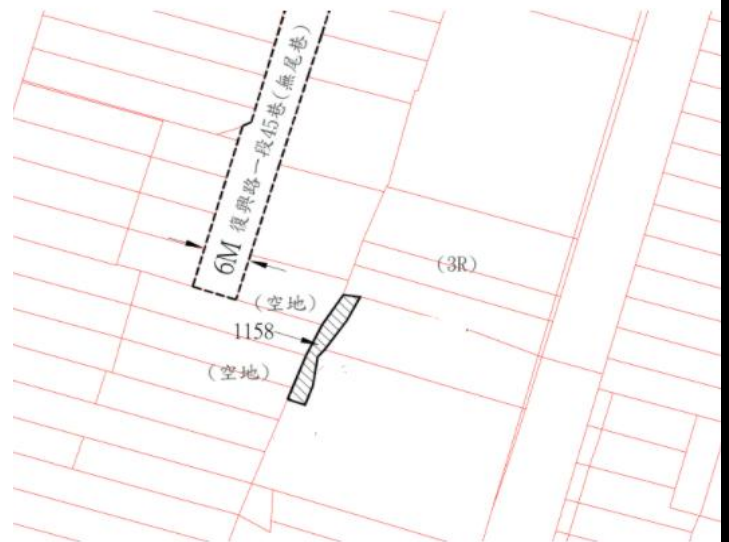

110 年度第 68 批國有非公用不動產座落位置示意略圖

◎ 非屬標售公告內容，僅供參考使用，投標人應依地政機關核發資料自行查看相關位置，不得以本位置圖記載有誤而要求損害賠償或解除買賣契約退還保證金。

1

土地位置：北宜路一段 376 號東北側。

土地座落略圖：

2

土地位置：宜蘭縣羅東鎮復興路一段 45 巷 28 號旁。

土地座落略圖：

3

土地位置：宜蘭縣二結路 36 號附近。

土地座落略圖：

4

土地位置：宜蘭縣大同路 198 之 9 號附近。

土地座落略圖：