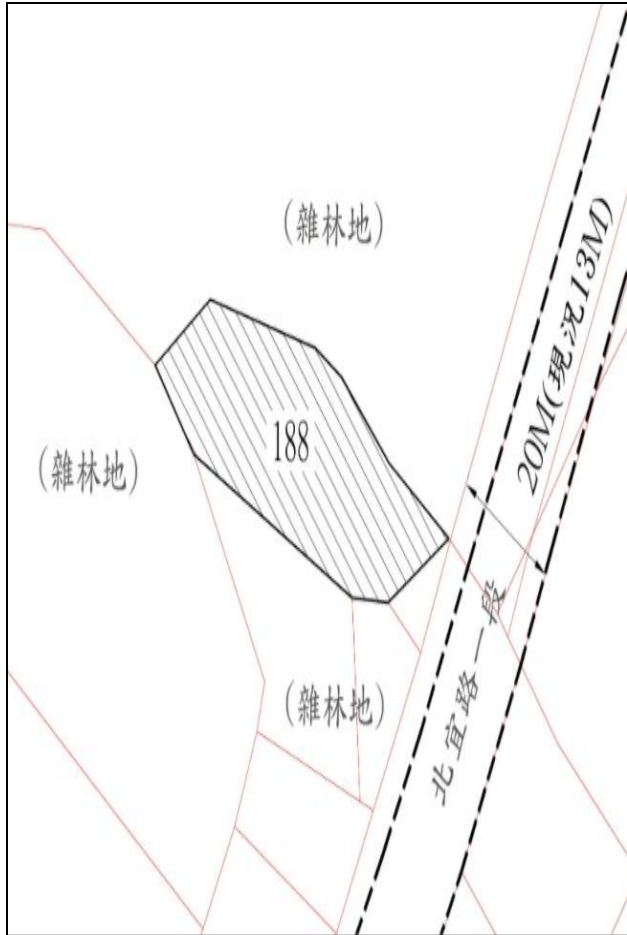

110 年度第 58 批國有非公用不動產座落位置示意略圖

◎非屬標售公告內容，僅供參考使用，投標人應依地政機關核發資料自行查看相關位置，不得以本位置圖記載有誤而要求損害賠償或解除買賣契約退還保證金。

1

土地位置：北宜路一段 376 號東北側

土地座落略圖：

2

土地位置：宜蘭縣羅東鎮復興路一段 45 巷 28 號旁

土地座落略圖：