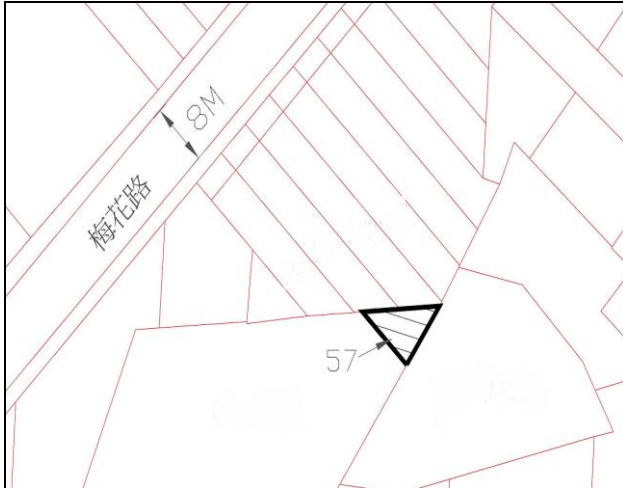

110 年度第 47 批國有非公用不動產座落位置示意略圖

◎ 非屬標售公告內容，僅供參考使用，投標人應依地政機關核發資料自行查看相關位置，不得以本位置圖記載有誤而要求損害賠償或解除買賣契約退還保證金。

1

土地位置：宜蘭縣冬山鄉梅花路 575 號東側。

土地座落略圖：

2

土地位置：北宜路一段 376 號東北側

土地座落略圖：

3

土地位置：宜蘭縣蘇澳鎮和平路 218 號東南側約 165 公尺。

土地座落略圖：

4

土地位置：宜蘭縣蘇澳鎮和平路 218 號東南側約 145 公尺。

土地座落略圖：

110 年度第 47 批國有非公用不動產座落位置示意略圖

◎非屬標售公告內容，僅供參考使用，投標人應依地政機關核發資料自行查看相關位置，不得以本位置圖記載有誤而要求損害賠償或解除買賣契約退還保證金。

5

土地位置：宜蘭縣蘇澳鎮和平路 218 號東南側約
300 公尺。

土地座落略圖：