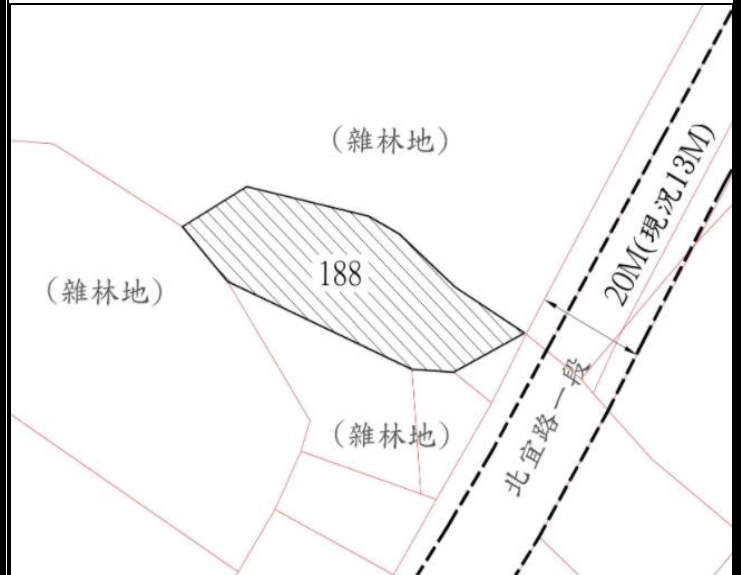

110 年度第 47 批國有非公用不動產座落位置示意略圖

◎ 非屬標售公告內容，僅供參考使用，投標人應依地政機關核發資料自行查看相關位置，不得以本位置圖記載有誤而要求損害賠償或解除買賣契約退還保證金。

1

土地位置：宜蘭縣冬山鄉梅花路 575 號東側。

土地座落略圖：

2

土地位置：北宜路一段 376 號東北側

土地座落略圖：

3

土地位置：宜蘭縣蘇澳鎮和平路 218 號東南側約 165 公尺。

土地座落略圖：

4

土地位置：宜蘭縣蘇澳鎮和平路 218 號東南側約 145 公尺。

土地座落略圖：

110 年度第 47 批國有非公用不動產座落位置示意略圖

◎非屬標售公告內容，僅供參考使用，投標人應依地政機關核發資料自行查看相關位置，不得以本位置圖記載有誤而要求損害賠償或解除買賣契約退還保證金。

5

土地位置：宜蘭縣蘇澳鎮和平路 218 號東南側約
300 公尺。

土地座落略圖：