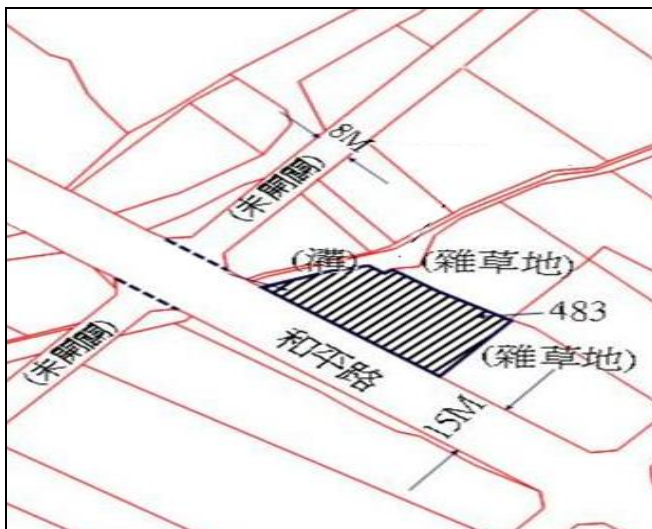

110 年度第 47 批國有非公用不動產座落位置示意略圖

◎ 非屬標售公告內容，僅供參考使用，投標人應依地政機關核發資料自行查看相關位置，不得以本位置圖記載有誤而要求損害賠償或解除買賣契約退還保證金。

1

土地位置：宜蘭縣冬山鄉梅花路 575 號東側。

土地座落略圖：

2

土地位置：北宜路一段 376 號東北側

土地座落略圖：

3

土地位置：宜蘭縣蘇澳鎮和平路 218 號東南側約 165 公尺。

土地座落略圖：

4

土地位置：宜蘭縣蘇澳鎮和平路 218 號東南側約 145 公尺。

土地座落略圖：

110 年度第 47 批國有非公用不動產座落位置示意略圖

◎非屬標售公告內容，僅供參考使用，投標人應依地政機關核發資料自行查看相關位置，不得以本位置圖記載有誤而要求損害賠償或解除買賣契約退還保證金。

5

土地位置：宜蘭縣蘇澳鎮和平路 218 號東南側約
300 公尺。

土地座落略圖：