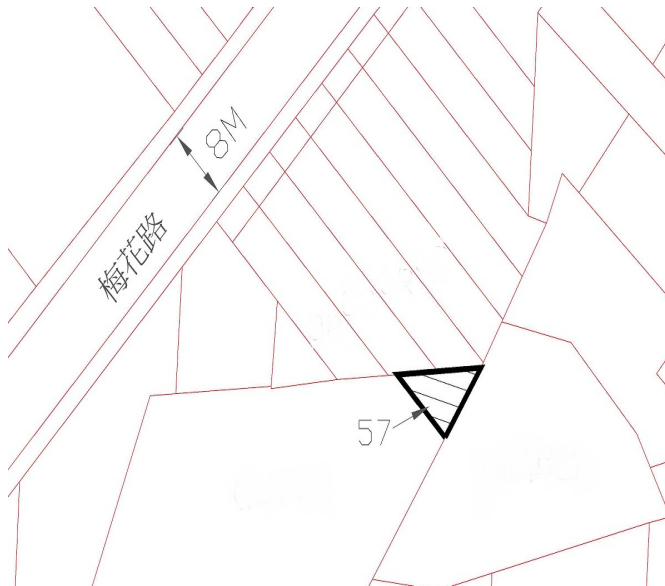

110 年度第 31 批國有非公用不動產座落位置示意略圖

◎非屬標售公告內容，僅供參考使用，投標人應依地政機關核發資料自行查看相關位置，不得以本位置圖記載有誤而要求損害賠償或解除買賣契約退還保證金。

1

土地位置：宜蘭縣冬山鄉梅花路 575 號東側。

土地座落略圖：

2

土地位置：城東路 92 號西南側

土地座落略圖：

3

土地位置：宜蘭縣蘇澳鎮和平路 218 號東南側約 165 公尺。

土地座落略圖：

4

土地位置：宜蘭縣蘇澳鎮和平路 218 號東南側約 145 公尺。

土地座落略圖：

110 年度第 31 批國有非公用不動產座落位置示意略圖

◎非屬標售公告內容，僅供參考使用，投標人應依地政機關核發資料自行查看相關位置，不得以本位置圖記載有誤而要求損害賠償或解除買賣契約退還保證金。

5

土地位置：宜蘭縣蘇澳鎮和平路 218 號東南側約
300 公尺。

土地座落略圖：