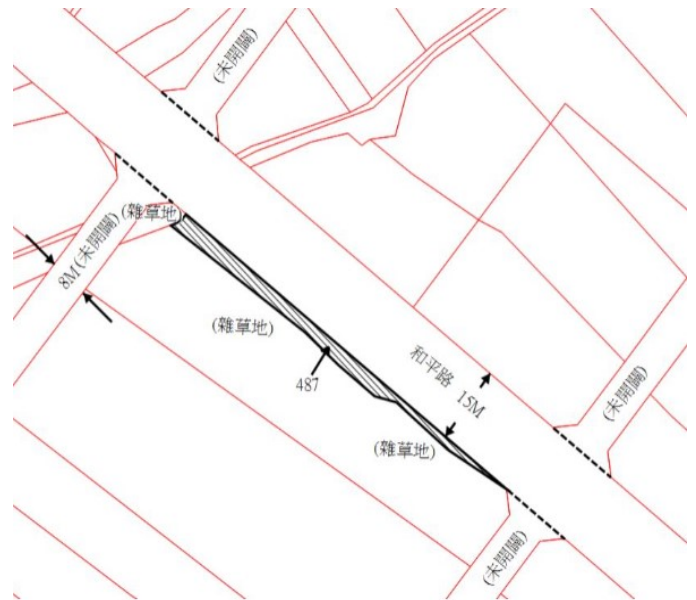

110 年度第 31 批國有非公用不動產座落位置示意略圖

◎非屬標售公告內容，僅供參考使用，投標人應依地政機關核發資料自行查看相關位置，不得以本位置圖記載有誤而要求損害賠償或解除買賣契約退還保證金。

1

土地位置：宜蘭縣冬山鄉梅花路 575 號東側。

土地座落略圖：

2

土地位置：城東路 92 號西南側

土地座落略圖：

3

土地位置：宜蘭縣蘇澳鎮和平路 218 號東南側約 165 公尺。

土地座落略圖：

4

土地位置：宜蘭縣蘇澳鎮和平路 218 號東南側約 145 公尺。

土地座落略圖：

110 年度第 31 批國有非公用不動產座落位置示意略圖

◎非屬標售公告內容，僅供參考使用，投標人應依地政機關核發資料自行查看相關位置，不得以本位置圖記載有誤而要求損害賠償或解除買賣契約退還保證金。

5

土地位置：宜蘭縣蘇澳鎮和平路 218 號東南側約
300 公尺。

土地座落略圖：