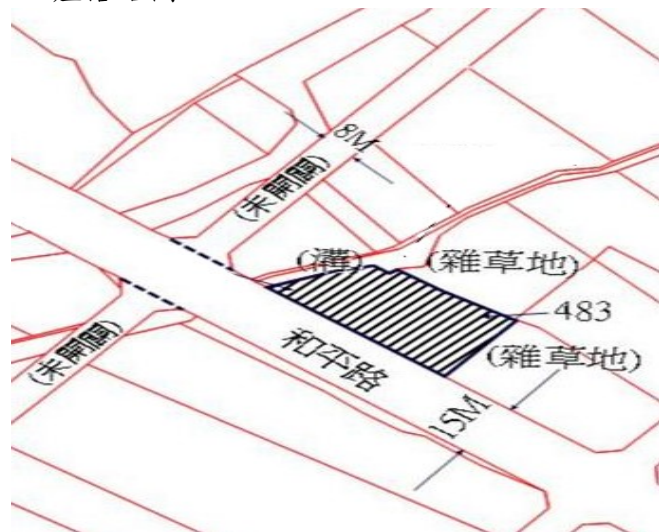

110 年度第 31 批國有非公用不動產座落位置示意略圖

◎非屬標售公告內容，僅供參考使用，投標人應依地政機關核發資料自行查看相關位置，不得以本位置圖記載有誤而要求損害賠償或解除買賣契約退還保證金。

1

土地位置：宜蘭縣冬山鄉梅花路 575 號東側。

土地座落略圖：

2

土地位置：城東路 92 號西南側

土地座落略圖：

3

土地位置：宜蘭縣蘇澳鎮和平路 218 號東南側約 165 公尺。

土地座落略圖：

4

土地位置：宜蘭縣蘇澳鎮和平路 218 號東南側約 145 公尺。

土地座落略圖：

110 年度第 31 批國有非公用不動產座落位置示意略圖

◎非屬標售公告內容，僅供參考使用，投標人應依地政機關核發資料自行查看相關位置，不得以本位置圖記載有誤而要求損害賠償或解除買賣契約退還保證金。

5

土地位置：宜蘭縣蘇澳鎮和平路 218 號東南側約
300 公尺。

土地座落略圖：