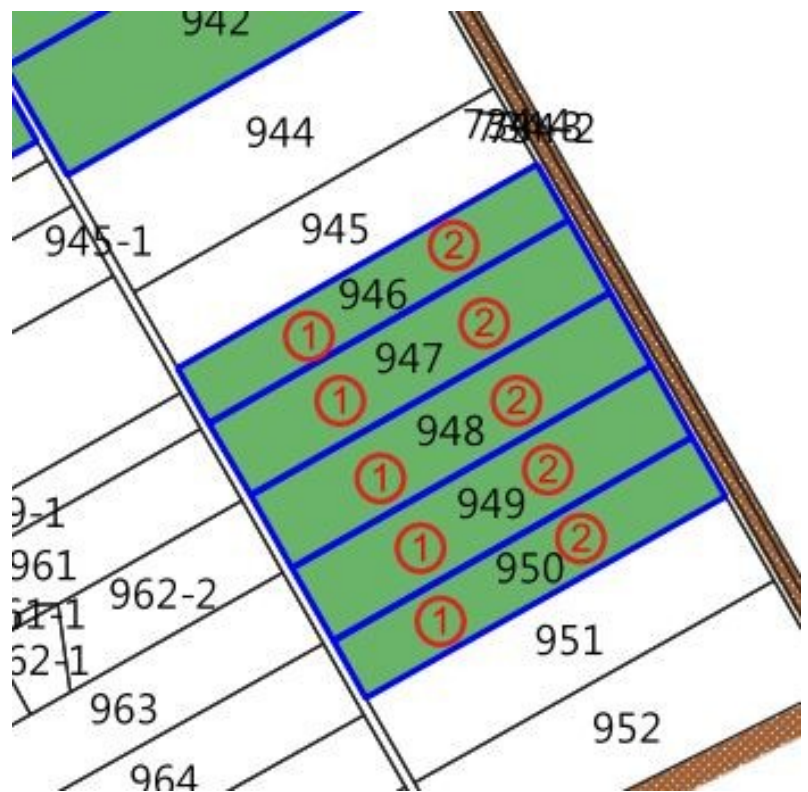

111 年度第 69 批標售國有非公用不動產坐落位置示意略圖

◎非屬標售公告內容，僅供參考使用，投標人應依地政機關核發資料自行查看相關位置，不得以本位置圖記載有誤而要求損害賠償或解除買賣契約退還保證金。

標號 3

土地位置：桃園市新屋區後庄段 18 地號

土地坐落略圖：

標號 4

土地位置：桃園市新屋區後庄段 941 地號

土地坐落略圖：

111 年度第 69 批標售國有非公用不動產坐落位置示意略圖

◎非屬標售公告內容，僅供參考使用，投標人應依地政機關核發資料自行查看相關位置，不得以本位置圖記載有誤而要求損害賠償或解除買賣契約退還保證金。

標號 5

土地位置：桃園市新屋區後庄段 942 地號

土地坐落略圖：

標號 6

土地位置：桃園市新屋區後庄段 946 地號

土地坐落略圖：

111 年度第 69 批標售國有非公用不動產坐落位置示意略圖

◎非屬標售公告內容，僅供參考使用，投標人應依地政機關核發資料自行查看相關位置，不得以本位置圖記載有誤而要求損害賠償或解除買賣契約退還保證金。

標號 7

土地位置：桃園市新屋區後庄段 947 地號

土地坐落略圖：

標號 8

土地位置：桃園市新屋區後庄段 948 地號

土地坐落略圖：