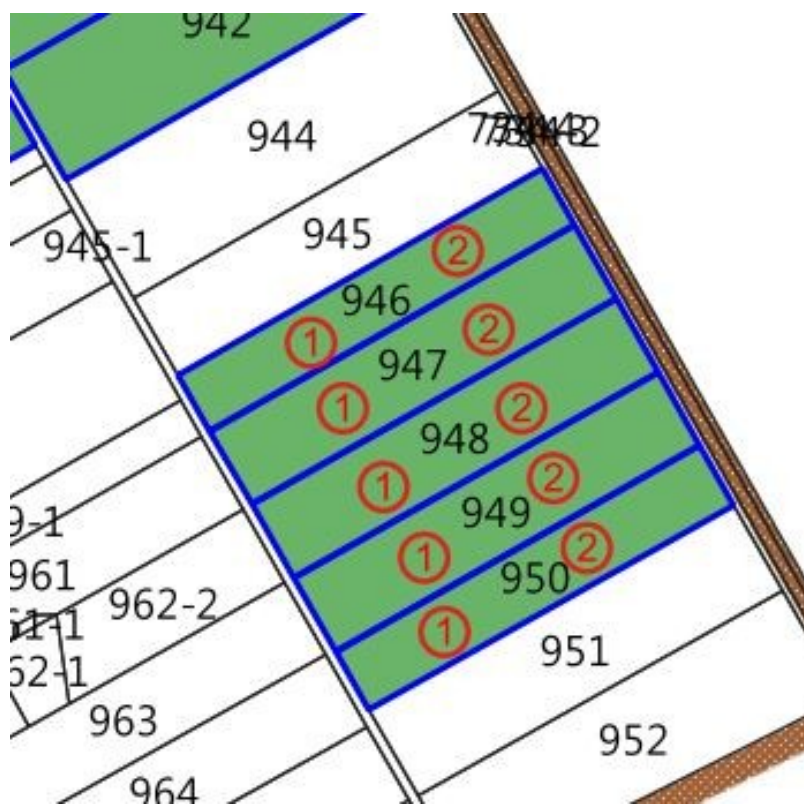

111 年度第 69 批標售國有非公用不動產坐落位置示意略圖

◎非屬標售公告內容，僅供參考使用，投標人應依地政機關核發資料自行查看相關位置，不得以本位置圖記載有誤而要求損害賠償或解除買賣契約退還保證金。

標號 5

土地位置：桃園市新屋區後庄段 942 地號

土地坐落略圖：

標號 6

土地位置：桃園市新屋區後庄段 946 地號

土地坐落略圖：

111 年度第 69 批標售國有非公用不動產坐落位置示意略圖

◎非屬標售公告內容，僅供參考使用，投標人應依地政機關核發資料自行查看相關位置，不得以本位置圖記載有誤而要求損害賠償或解除買賣契約退還保證金。

標號 7

土地位置：桃園市新屋區後庄段 947 地號

土地坐落略圖：

標號 8

土地位置：桃園市新屋區後庄段 948 地號

土地坐落略圖：

111 年度第 69 批標售國有非公用不動產坐落位置示意略圖

◎非屬標售公告內容，僅供參考使用，投標人應依地政機關核發資料自行查看相關位置，不得以本位置圖記載有誤而要求損害賠償或解除買賣契約退還保證金。

標號 9

土地位置：桃園市新屋區後庄段 949 地號

土地坐落略圖：

標號 10

土地位置：桃園市新屋區後庄段 950 地號

土地坐落略圖：