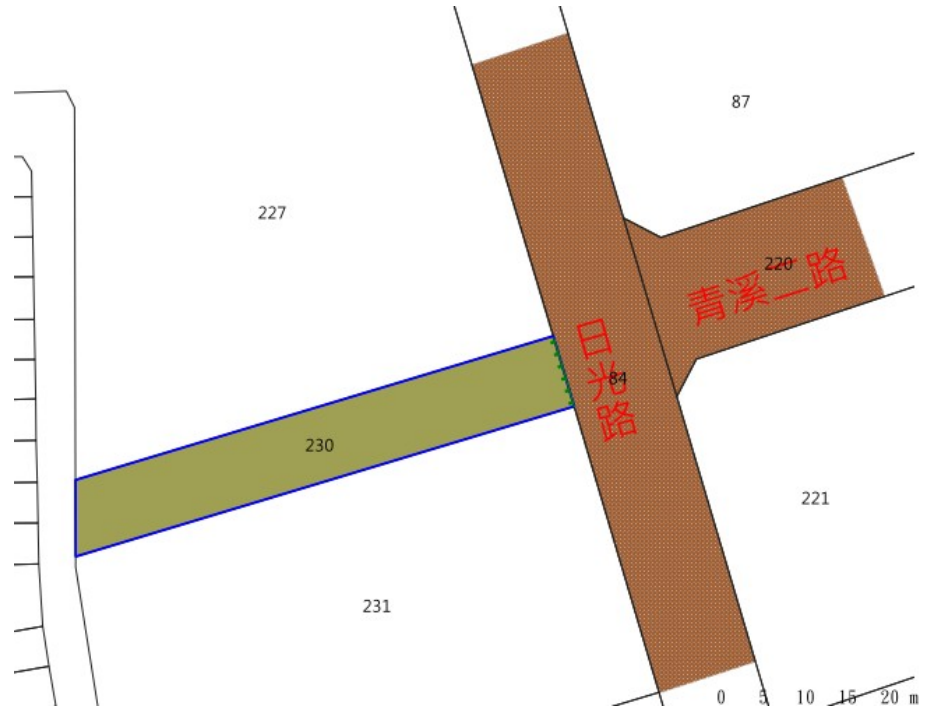

111 年度第 69 批標售國有非公用不動產坐落位置示意略圖

◎非屬標售公告內容，僅供參考使用，投標人應依地政機關核發資料自行查看相關位置，不得以本位置圖記載有誤而要求損害賠償或解除買賣契約退還保證金。

標號 1

土地位置：桃園市桃園區三民段 230 地號

土地坐落略圖：

標號 2

土地位置：桃園市桃園區埔子段埔子小段 2039-248 地號

土地坐落略圖：

111 年度第 69 批標售國有非公用不動產坐落位置示意略圖

◎非屬標售公告內容，僅供參考使用，投標人應依地政機關核發資料自行查看相關位置，不得以本位置圖記載有誤而要求損害賠償或解除買賣契約退還保證金。

標號 3

土地位置：桃園市新屋區後庄段 18 地號

土地坐落略圖：

標號 4

土地位置：桃園市新屋區後庄段 941 地號

土地坐落略圖：

111 年度第 69 批標售國有非公用不動產坐落位置示意略圖

◎非屬標售公告內容，僅供參考使用，投標人應依地政機關核發資料自行查看相關位置，不得以本位置圖記載有誤而要求損害賠償或解除買賣契約退還保證金。

標號 5

土地位置：桃園市新屋區後庄段 942 地號

土地坐落略圖：

標號 6

土地位置：桃園市新屋區後庄段 946 地號

土地坐落略圖：

111 年度第 69 批標售國有非公用不動產坐落位置示意略圖

◎非屬標售公告內容，僅供參考使用，投標人應依地政機關核發資料自行查看相關位置，不得以本位置圖記載有誤而要求損害賠償或解除買賣契約退還保證金。

標號 7

土地位置：桃園市新屋區後庄段 947 地號

土地坐落略圖：

標號 8

土地位置：桃園市新屋區後庄段 948 地號

土地坐落略圖：