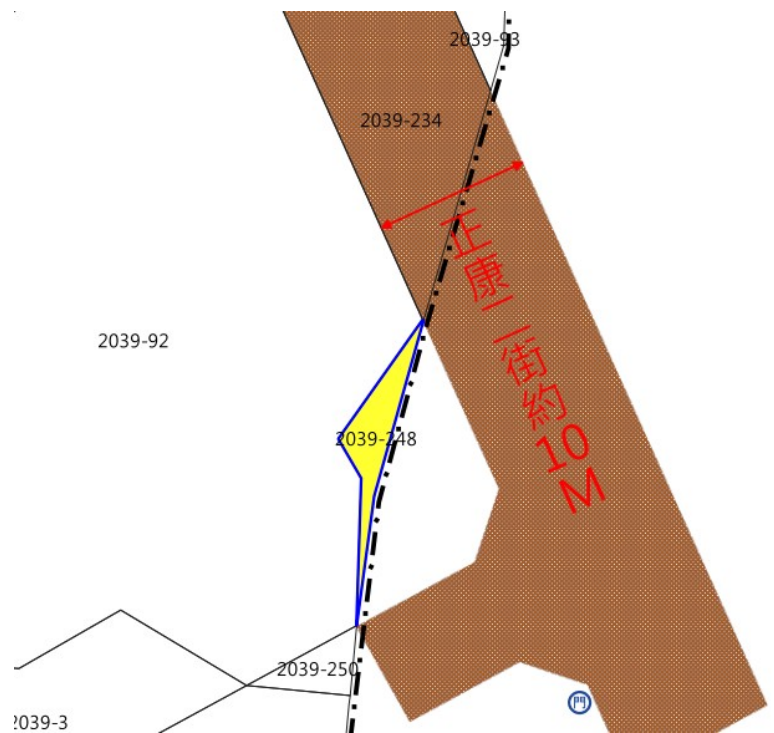

111 年度第 69 批標售國有非公用不動產坐落位置示意略圖

◎非屬標售公告內容，僅供參考使用，投標人應依地政機關核發資料自行查看相關位置，不得以本位置圖記載有誤而要求損害賠償或解除買賣契約退還保證金。

標號 1

土地位置：桃園市桃園區三民段 230 地號

土地坐落略圖：

標號 2

土地位置：桃園市桃園區埔子段埔子小段 2039-248 地號

土地坐落略圖：

111 年度第 69 批標售國有非公用不動產坐落位置示意略圖

◎非屬標售公告內容，僅供參考使用，投標人應依地政機關核發資料自行查看相關位置，不得以本位置圖記載有誤而要求損害賠償或解除買賣契約退還保證金。

標號 3

土地位置：桃園市新屋區後庄段 18 地號

土地坐落略圖：

標號 4

土地位置：桃園市新屋區後庄段 941 地號

土地坐落略圖：

111 年度第 69 批標售國有非公用不動產坐落位置示意略圖

◎非屬標售公告內容，僅供參考使用，投標人應依地政機關核發資料自行查看相關位置，不得以本位置圖記載有誤而要求損害賠償或解除買賣契約退還保證金。

標號 5

土地位置：桃園市新屋區後庄段 942 地號

土地坐落略圖：

標號 6

土地位置：桃園市新屋區後庄段 946 地號

土地坐落略圖：