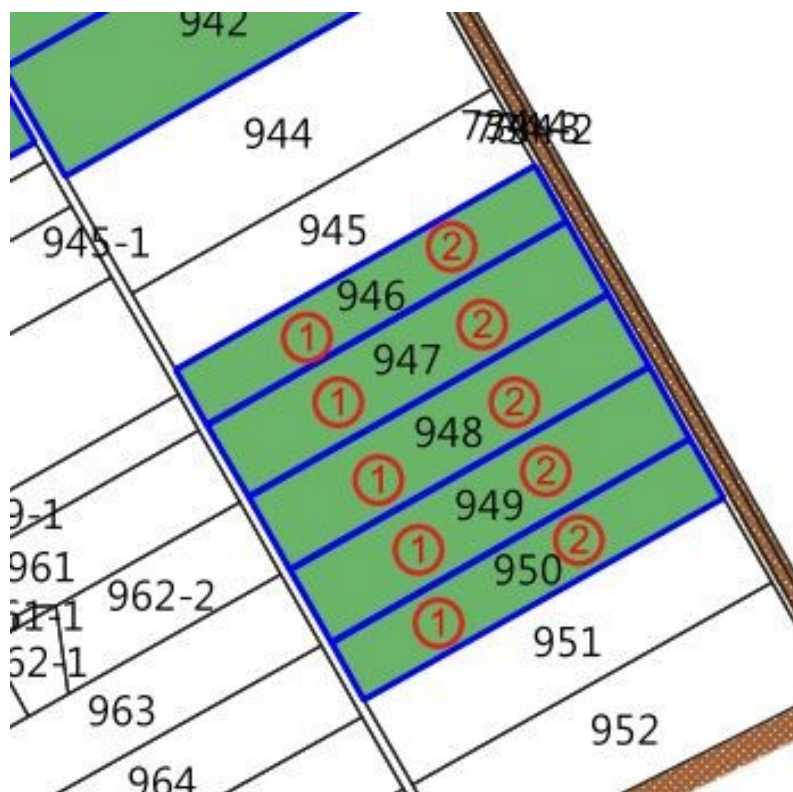

111 年度第 69 批標售國有非公用不動產坐落位置示意略圖

◎非屬標售公告內容，僅供參考使用，投標人應依地政機關核發資料自行查看相關位置，不得以本位置圖記載有誤而要求損害賠償或解除買賣契約退還保證金。

標號 3

土地位置：桃園市新屋區後庄段 18 地號

土地坐落略圖：

標號 4

土地位置：桃園市新屋區後庄段 941 地號

土地坐落略圖：

111 年度第 69 批標售國有非公用不動產坐落位置示意略圖

◎非屬標售公告內容，僅供參考使用，投標人應依地政機關核發資料自行查看相關位置，不得以本位置圖記載有誤而要求損害賠償或解除買賣契約退還保證金。

標號 5

土地位置：桃園市新屋區後庄段 942 地號

土地坐落略圖：

標號 6

土地位置：桃園市新屋區後庄段 946 地號

土地坐落略圖：

111 年度第 69 批標售國有非公用不動產坐落位置示意略圖

◎非屬標售公告內容，僅供參考使用，投標人應依地政機關核發資料自行查看相關位置，不得以本位置圖記載有誤而要求損害賠償或解除買賣契約退還保證金。

標號 7

土地位置：桃園市新屋區後庄段 947 地號

土地坐落略圖：

標號 8

土地位置：桃園市新屋區後庄段 948 地號

土地坐落略圖：

111 年度第 69 批標售國有非公用不動產坐落位置示意略圖

◎非屬標售公告內容，僅供參考使用，投標人應依地政機關核發資料自行查看相關位置，不得以本位置圖記載有誤而要求損害賠償或解除買賣契約退還保證金。

標號 9

土地位置：桃園市新屋區後庄段 949 地號

土地坐落略圖：

標號 10

土地位置：桃園市新屋區後庄段 950 地號

土地坐落略圖：