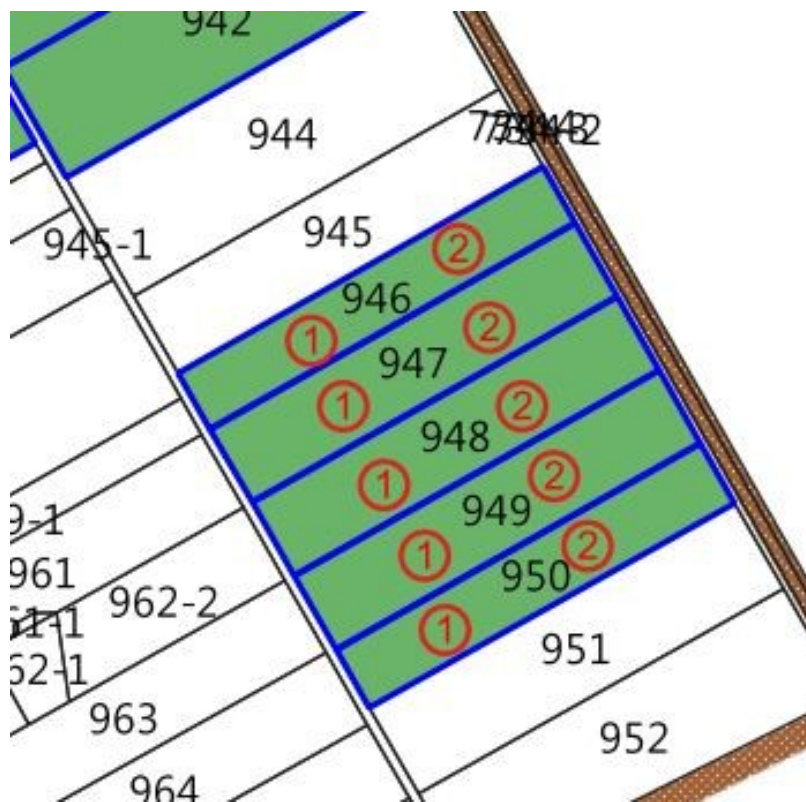

111 年度第 69 批標售國有非公用不動產坐落位置示意略圖

◎非屬標售公告內容，僅供參考使用，投標人應依地政機關核發資料自行查看相關位置，不得以本位置圖記載有誤而要求損害賠償或解除買賣契約退還保證金。

標號 9

土地位置：桃園市新屋區後庄段 949 地號

土地坐落略圖：

標號 10

土地位置：桃園市新屋區後庄段 950 地號

土地坐落略圖：

111 年度第 69 批標售國有非公用不動產坐落位置示意略圖

◎非屬標售公告內容，僅供參考使用，投標人應依地政機關核發資料自行查看相關位置，不得以本位置圖記載有誤而要求損害賠償或解除買賣契約退還保證金。

標號 11

土地位置：桃園市新屋區後庄段 954 地號

土地坐落略圖：

標號 12

土地位置：桃園市新屋區後庄段 955 地號

土地坐落略圖：