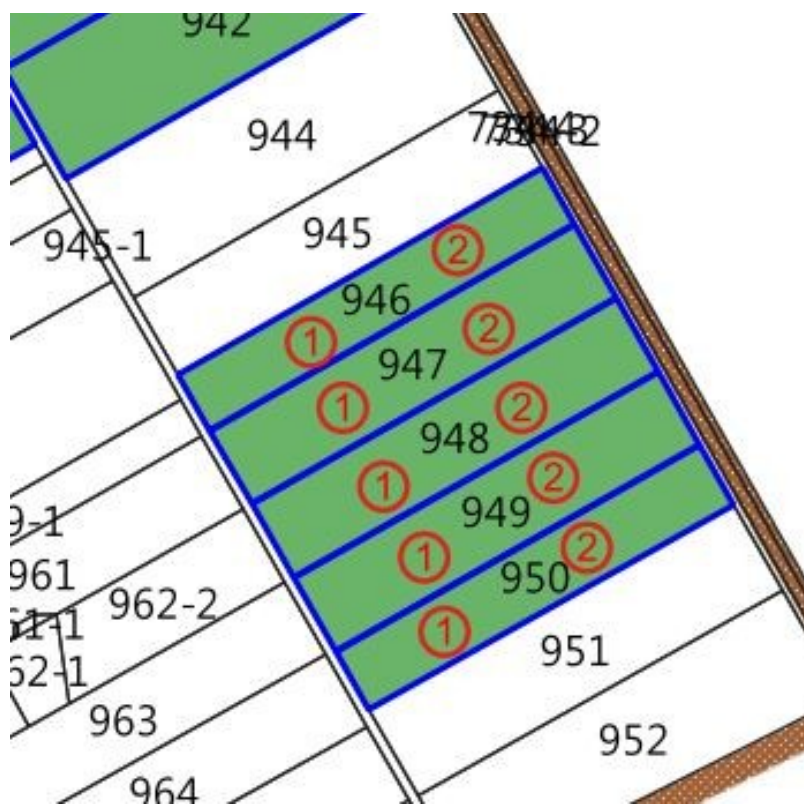

111 年度第 69 批標售國有非公用不動產坐落位置示意略圖

◎非屬標售公告內容，僅供參考使用，投標人應依地政機關核發資料自行查看相關位置，不得以本位置圖記載有誤而要求損害賠償或解除買賣契約退還保證金。

標號 5

土地位置：桃園市新屋區後庄段 942 地號

土地坐落略圖：

標號 6

土地位置：桃園市新屋區後庄段 946 地號

土地坐落略圖：

111 年度第 69 批標售國有非公用不動產坐落位置示意略圖

◎非屬標售公告內容，僅供參考使用，投標人應依地政機關核發資料自行查看相關位置，不得以本位置圖記載有誤而要求損害賠償或解除買賣契約退還保證金。

標號 7

土地位置：桃園市新屋區後庄段 947 地號

土地坐落略圖：

標號 8

土地位置：桃園市新屋區後庄段 948 地號

土地坐落略圖：

111 年度第 69 批標售國有非公用不動產坐落位置示意略圖

◎非屬標售公告內容，僅供參考使用，投標人應依地政機關核發資料自行查看相關位置，不得以本位置圖記載有誤而要求損害賠償或解除買賣契約退還保證金。

標號 9

土地位置：桃園市新屋區後庄段 949 地號

土地坐落略圖：

標號 10

土地位置：桃園市新屋區後庄段 950 地號

土地坐落略圖：